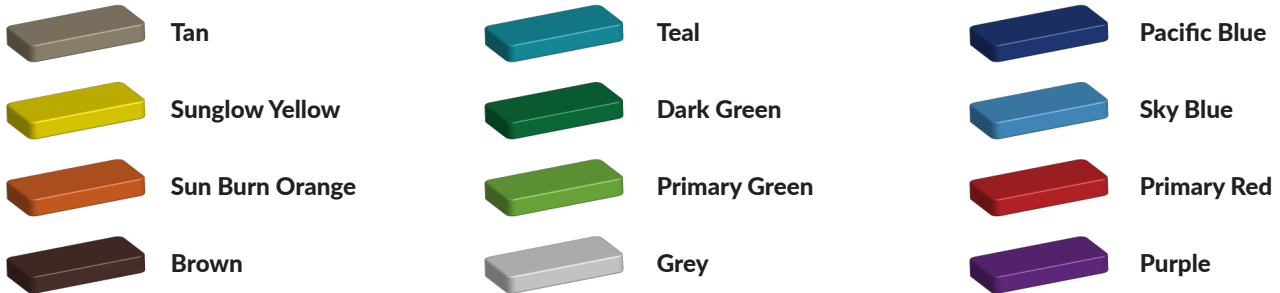

Foto's

Technische tekeningen

Matenplan

Bepaal zelf de kleuren van je professionele speeltoestel

Kleuren zijn belangrijk in een mensenleven. Kleuren kunnen een bepaald gevoel of een bepaalde sfeer oproepen. Kleuren kunnen de stemming beïnvloeden en geven informatie. Bij de inrichting van een speelplek is het daarom belangrijk rekening te houden met de kleurbeleving van kinderen. En die kunnen per leeftijdsgroep verschillen. Hoe belangrijk is het dan om zelf de kleuren voor een speeltoestel te kunnen kiezen? En deze service is bij TnT Speeltoestellen zonder extra meerkosten!

Kunststof kleuren

Metaal kleuren

PE Kleuren Polyethleen

Onze PE panelen zijn in verschillende diktes leverbaar

Enkele kleuren PE

Dubbele kleuren PE

Technisch materialenoverzicht

Op deze pagina vind je een lijst met de meest gebruikte materialen in onze speeltoestellen en andere producten. Mocht je specifieke informatie wensen over een bepaald toestel of de gebruikte materialen, neem dan even contact met ons op.