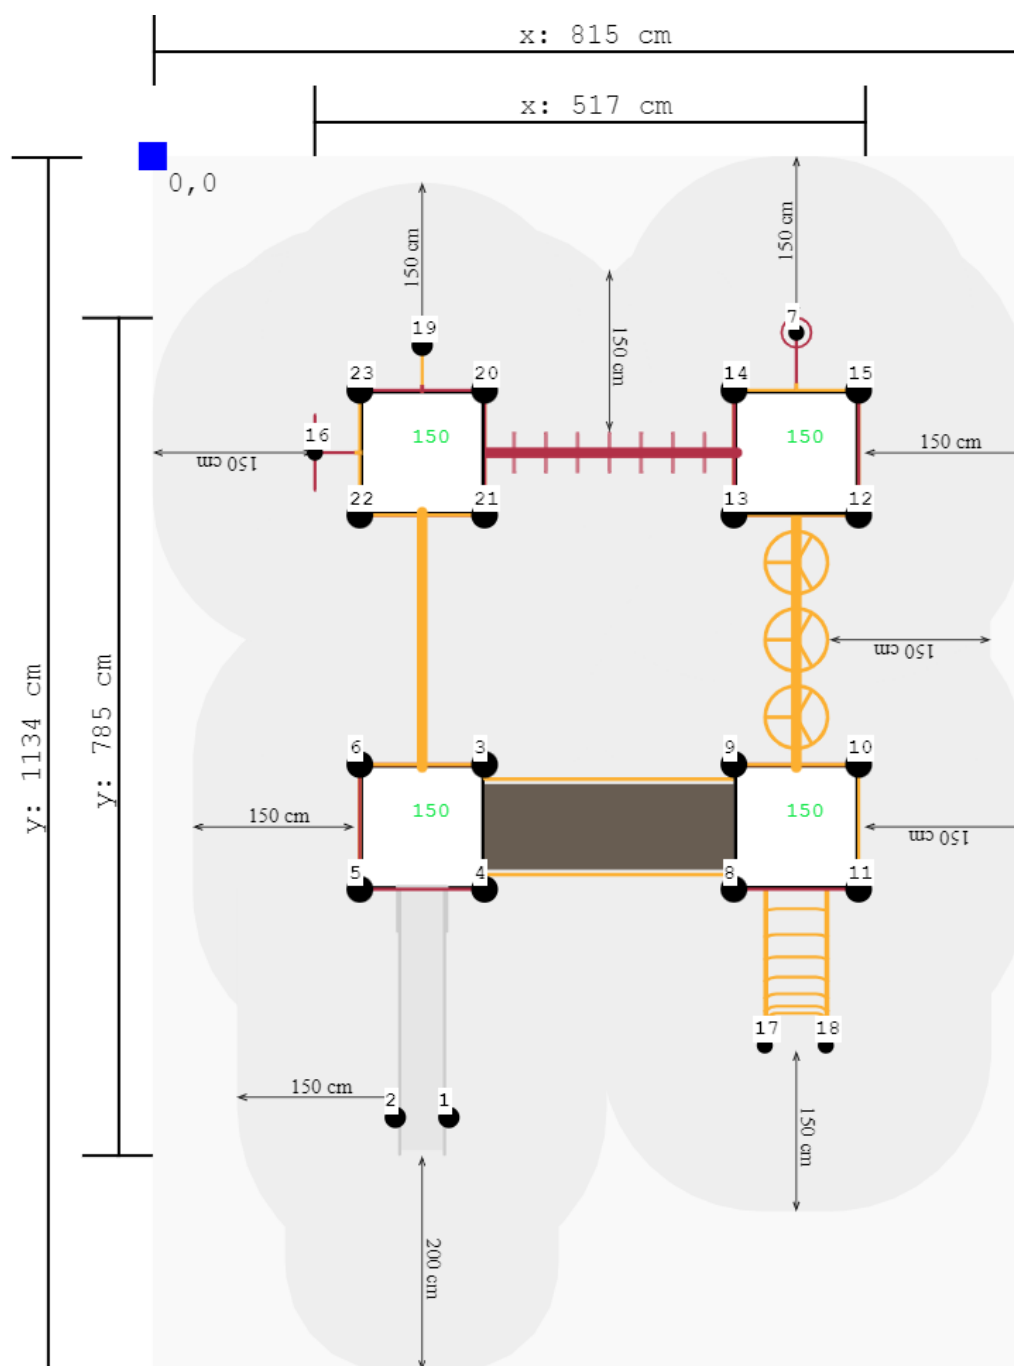

Technische tekeningen

Matenplan