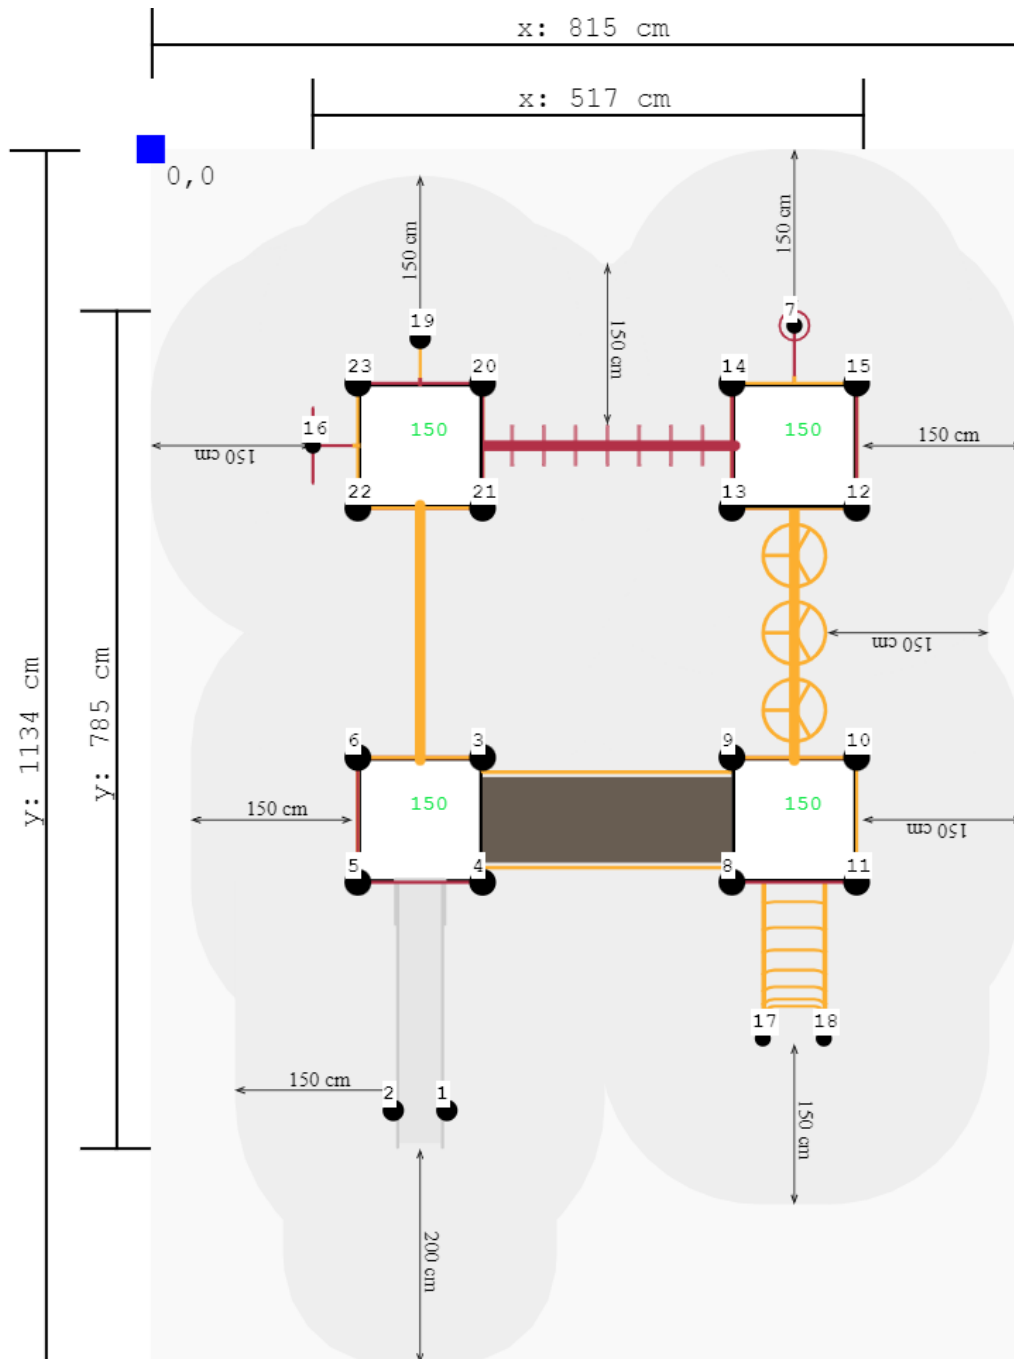

Technische tekeningen

Matenplan