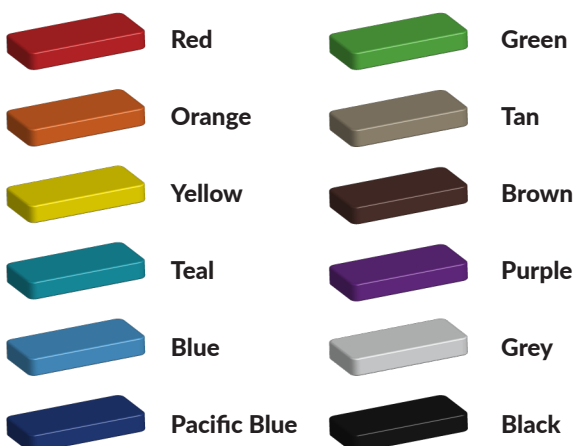

Foto's

Technische tekeningen

Matenplan

Bepaal zelf de kleuren van je professionele speeltoestel

Kleuren zijn belangrijk in een mensenleven. Kleuren kunnen een bepaald gevoel of een bepaalde sfeer oproepen. Kleuren kunnen de stemming beïnvloeden en geven informatie. Bij de inrichting van een speelplek is het daarom belangrijk rekening te houden met de kleurbeleving van kinderen. En die kunnen per leeftijdsgroep verschillen. Hoe belangrijk is het dan om zelf de kleuren voor een speeltoestel te kunnen kiezen? En deze service is bij TnT Speeltoestellen zonder extra meerkosten!

Kunststof kleuren

Metaal kleuren

PE Kleuren Polyethleen

Onze PE panelen zijn in verschillende diktes leverbaar

Enkele kleuren PE

Dubbele kleuren PE

Technisch materialenoverzicht

Op deze pagina vind je een lijst met de meest gebruikte materialen in onze speeltoestellen en andere producten. Mocht je specifieke informatie wensen over een bepaald toestel of de gebruikte materialen, neem dan even contact met ons op.