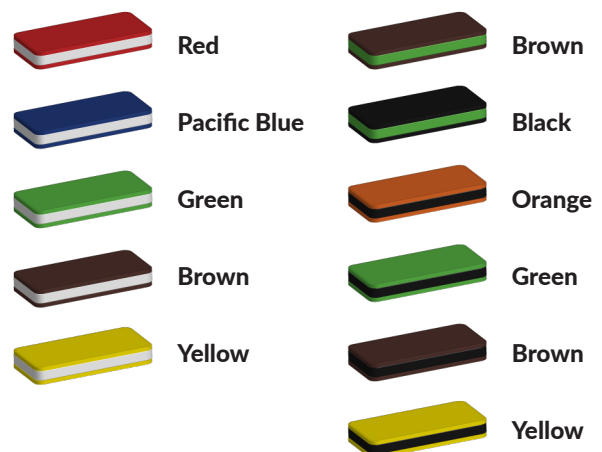

Foto's

Technische tekeningen

Matenplan

Bepaal zelf de kleuren van je professionele speeltoestel

Kleuren zijn belangrijk in een mensenleven. Kleuren kunnen een bepaald gevoel of een bepaalde sfeer oproepen. Kleuren kunnen de stemming beïnvloeden en geven informatie. Bij de inrichting van een speelplek is het daarom belangrijk rekening te houden met de kleurbeleving van kinderen. En die kunnen per leeftijdsgroep verschillen. Hoe belangrijk is het dan om zelf de kleuren voor een speeltoestel te kunnen kiezen? En deze service is bij TnT Speeltoestellen zonder extra meerkosten!

Kunststof kleuren

Metaal kleuren

PE Kleuren Polyethleen

Onze PE panelen zijn in verschillende diktes leverbaar

Enkele kleuren PE

Dubbele kleuren PE

Technisch materialenoverzicht

Op deze pagina vind je een lijst met de meest gebruikte materialen in onze speeltoestellen en andere producten. Mocht je specifieke informatie wensen over een bepaald toestel of de gebruikte materialen, neem dan even contact met ons op.