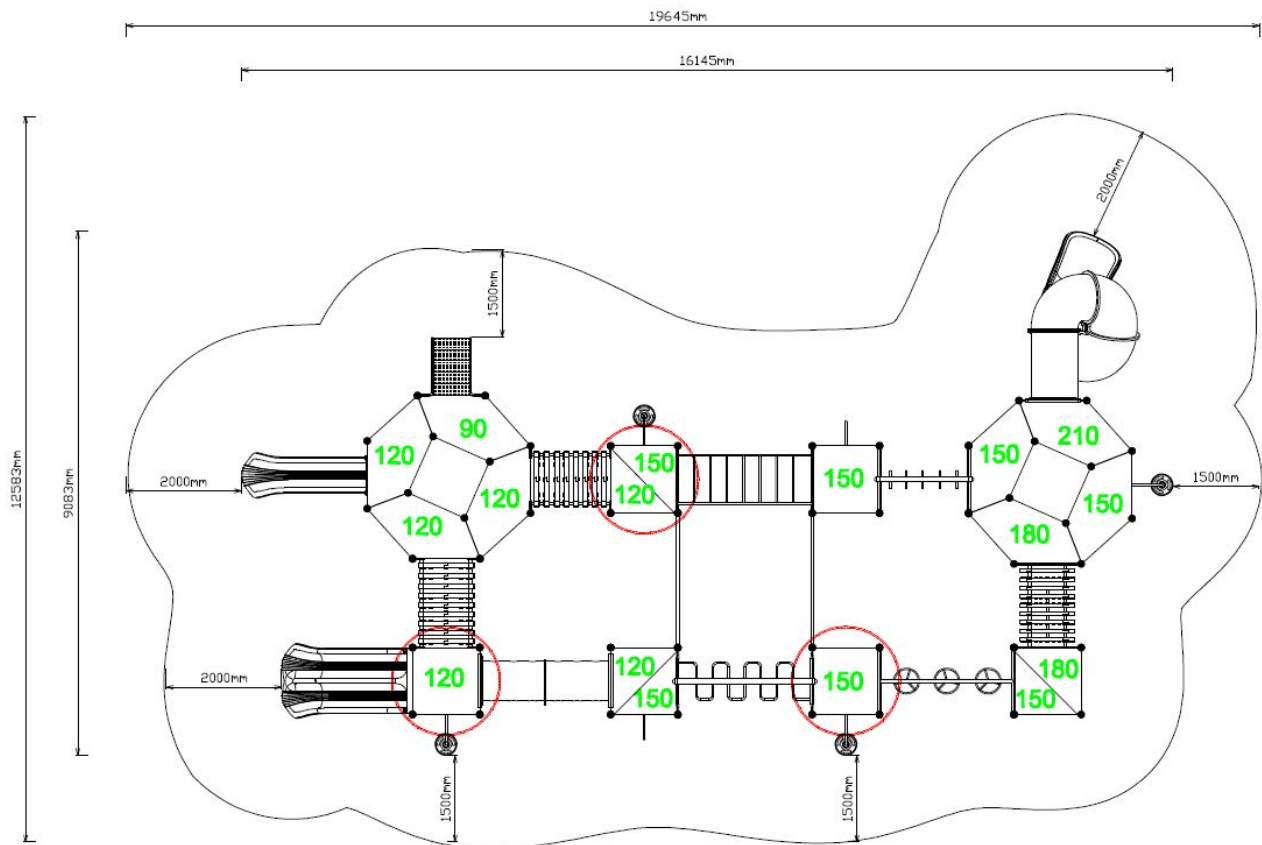

Technische tekeningen

Matenplan