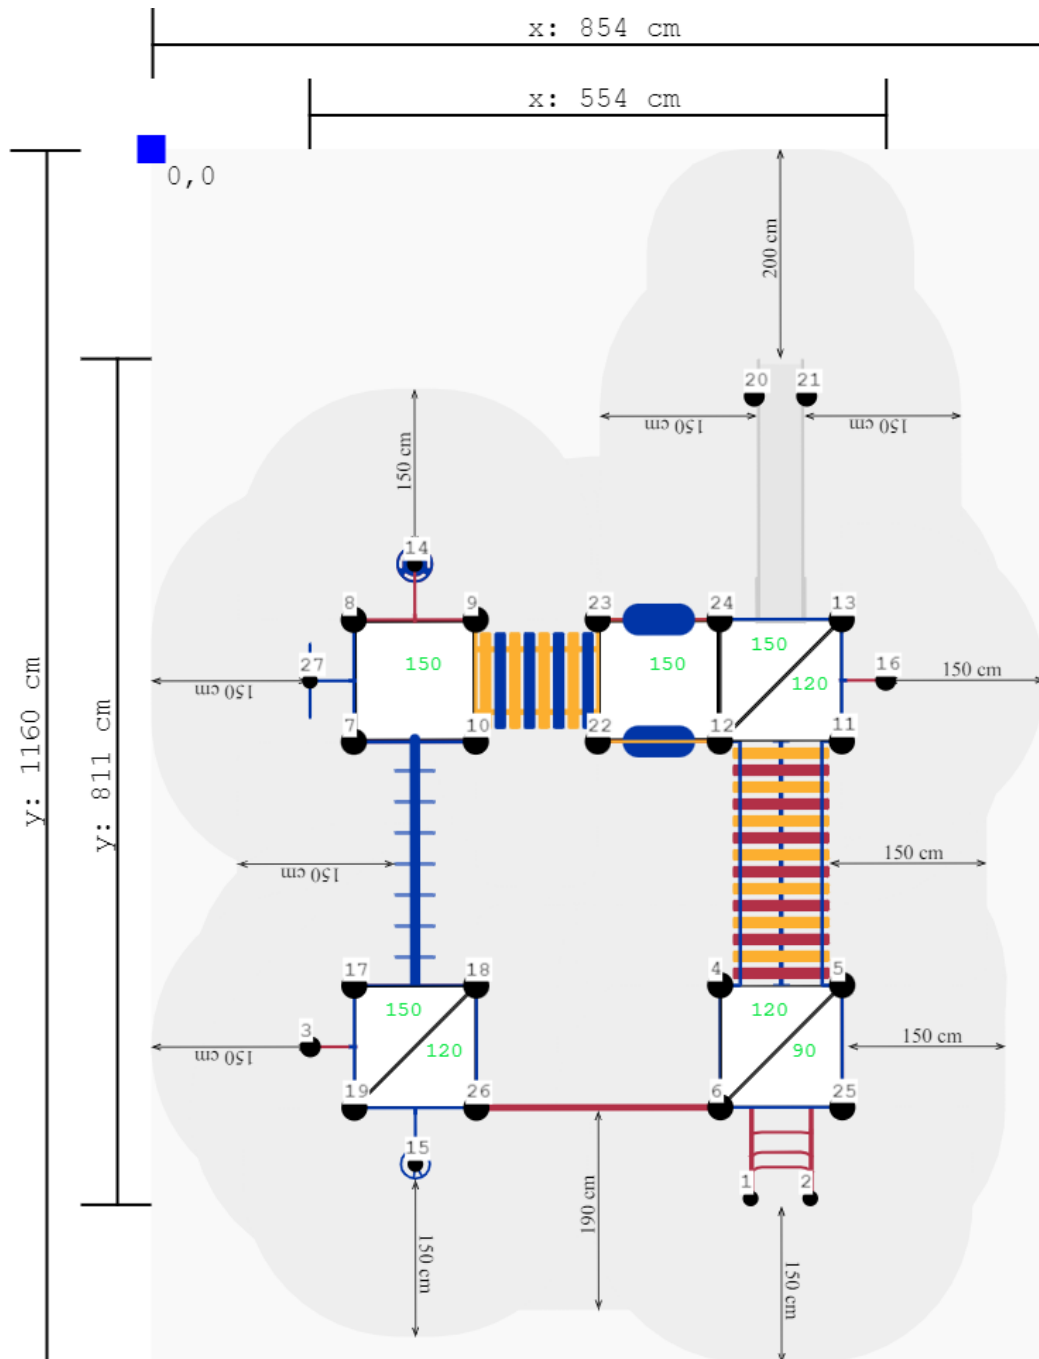

Technische tekeningen

Matenplan