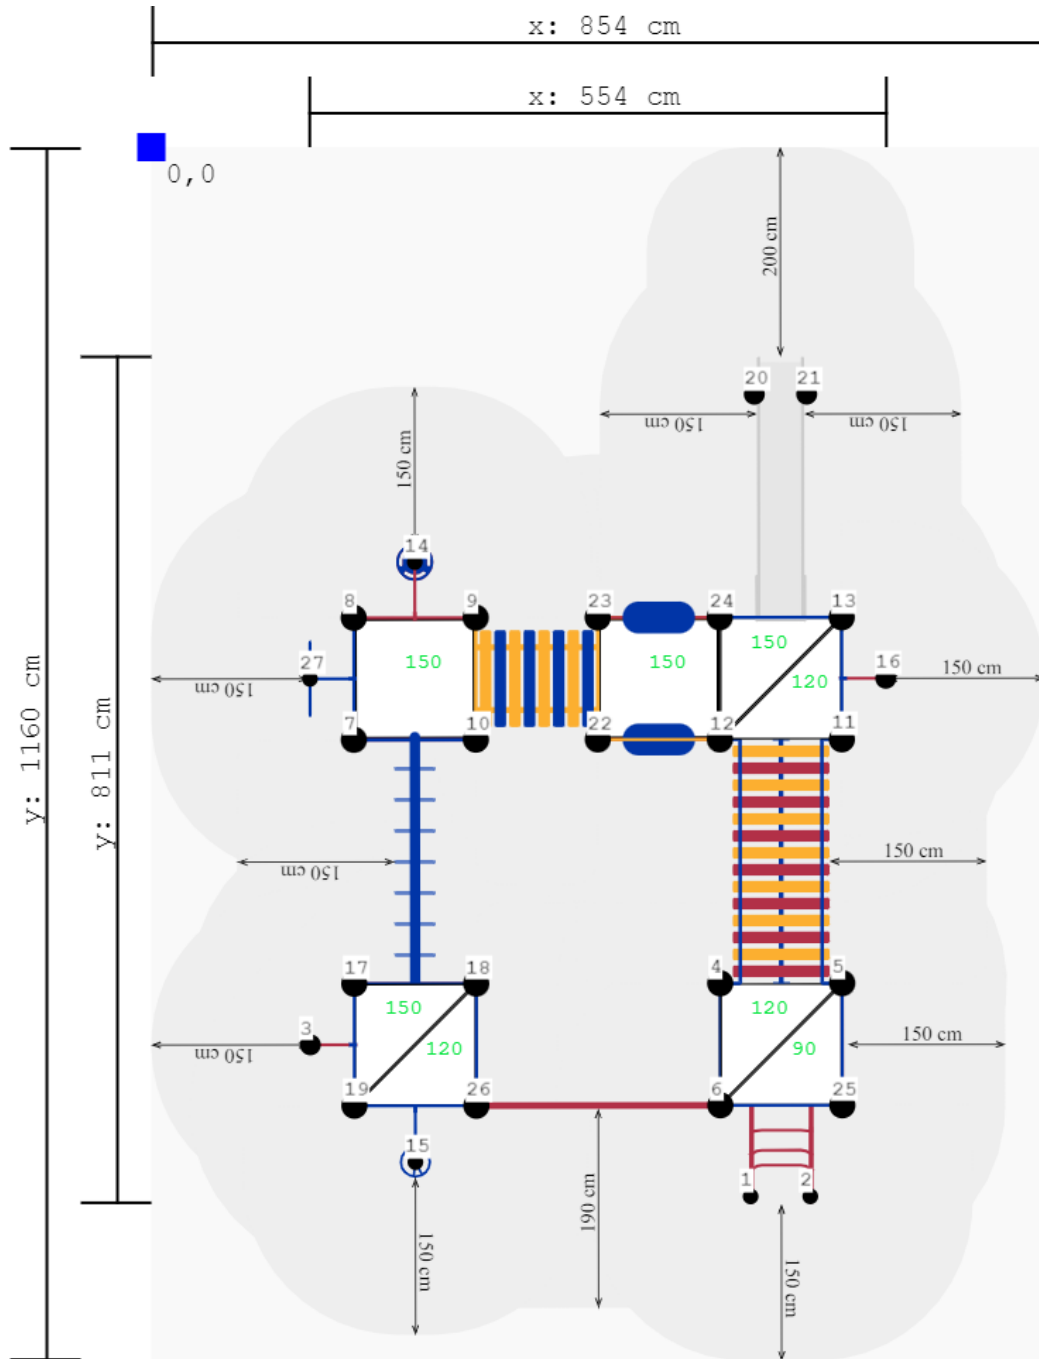

Technische tekeningen

Matenplan