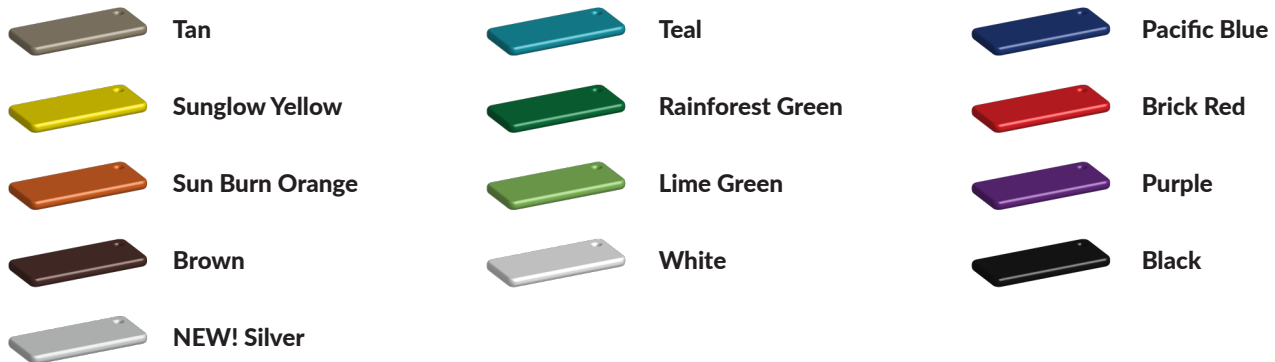

Verschillende klimelementen

Wat vind je allemaal aan de platformen: een opgang met gekleurde doppen, een slangentrap, spiraalwikkels, klimrek met horizontale spijlen en een gebogen klimrek. De platformen zijn verbonden door een klimrek met 6-draads staaltouw, een halfopen kruip/looptunnel, een dichte kruiptunnel en een ringladder. Verder vind je een rvs glijbaan en twee glijstangen. Volop mogelijkheden dus om je klim- en hangvaardigheden te oefenen. Ben je moe van het spelen, neem dan even plaats op de bankjes onder een van de vloeren.

Foto's

Technische tekeningen

Matenplan

Bepaal zelf de kleuren van je professionele speeltoestel

Kleuren zijn belangrijk in een mensenleven. Kleuren kunnen een bepaald gevoel of een bepaalde sfeer oproepen. Kleuren kunnen de stemming beïnvloeden en geven informatie. Bij de inrichting van een speelplek is het daarom belangrijk rekening te houden met de kleurbeleving van kinderen. En die kunnen per leeftijdsgroep verschillen. Hoe belangrijk is het dan om zelf de kleuren voor een speeltoestel te kunnen kiezen? En deze service is bij TnT Speeltoestellen zonder extra meerkosten!

Kunststof kleuren

Metaal kleuren

PE Kleuren Polyetheen

Onze PE panelen zijn in verschillende diktes leverbaar

Enkele kleuren PE

Dubbele kleuren PE

Technisch materialenoverzicht

Op deze pagina vind je een lijst met de meest gebruikte materialen in onze speeltoestellen en andere producten. Mocht je specifieke informatie wensen over een bepaald toestel of de gebruikte materialen, neem dan even contact met ons op.