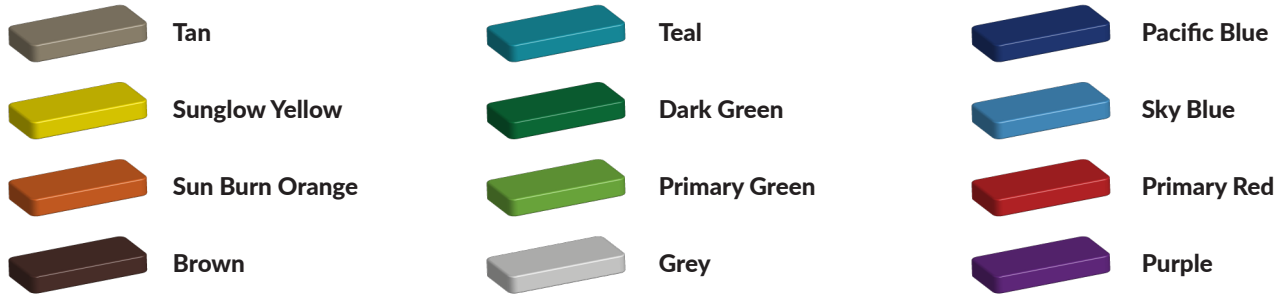

Verschillende klimelementen

Wat vind je allemaal aan de platformen: een opgang met gekleurde doppen, een slangentrap, spiraalwikkels, klimrek met horizontale spijlen en een gebogen klimrek. De platformen zijn verbonden door een klimrek met 6-draads staaltouw, een halfopen kruip/looptunnel, een dichte kruiptunnel en een ringladder. Verder vind je een rvs glijbaan en twee glijstangen. Volop mogelijkheden dus om je klim- en hangvaardigheden te oefenen. Ben je moe van het spelen, neem dan even plaats op de bankjes onder een van de vloeren.

Foto's

Technische tekeningen

Matenplan

Bepaal zelf de kleuren van je professionele speeltoestel

Kleuren zijn belangrijk in een mensenleven. Kleuren kunnen een bepaald gevoel of een bepaalde sfeer oproepen. Kleuren kunnen de stemming beïnvloeden en geven informatie. Bij de inrichting van een speelplek is het daarom belangrijk rekening te houden met de kleurbeleving van kinderen. En die kunnen per leeftijdsgroep verschillen. Hoe belangrijk is het dan om zelf de kleuren voor een speeltoestel te kunnen kiezen? En deze service is bij TnT Speeltoestellen zonder extra meerkosten!

Kunststof kleuren

Metaal kleuren

PE Kleuren Polyetheen

Onze PE panelen zijn in verschillende diktes leverbaar

Enkele kleuren PE

Dubbele kleuren PE

Technisch materialenoverzicht

Op deze pagina vind je een lijst met de meest gebruikte materialen in onze speeltoestellen en andere producten. Mocht je specifieke informatie wensen over een bepaald toestel of de gebruikte materialen, neem dan even contact met ons op.