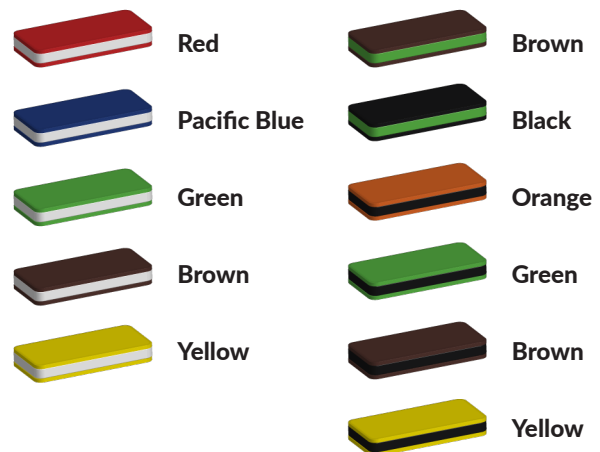

Foto's

Technische tekeningen

Matenplan

Bepaal zelf de kleuren van je professionele speeltoestel

Kleuren zijn belangrijk in een mensenleven. Kleuren kunnen een bepaald gevoel of een bepaalde sfeer oproepen. Kleuren kunnen de stemming beïnvloeden en geven informatie. Bij de inrichting van een speelplek is het daarom belangrijk rekening te houden met de kleurbeleving van kinderen. En die kunnen per leeftijdsgroep verschillen. Hoe belangrijk is het dan om zelf de kleuren voor een speeltoestel te kunnen kiezen? En deze service is bij TnT Speeltoestellen zonder extra meerkosten!

Kunststof kleuren

Metaal kleuren

PE Kleuren Polyetheen

Onze PE panelen zijn in verschillende diktes leverbaar

Enkele kleuren PE

Dubbele kleuren PE

Technisch materialenoverzicht

Op deze pagina vind je een lijst met de meest gebruikte materialen in onze speeltoestellen en andere producten. Mocht je specifieke informatie wensen over een bepaald toestel of de gebruikte materialen, neem dan even contact met ons op.