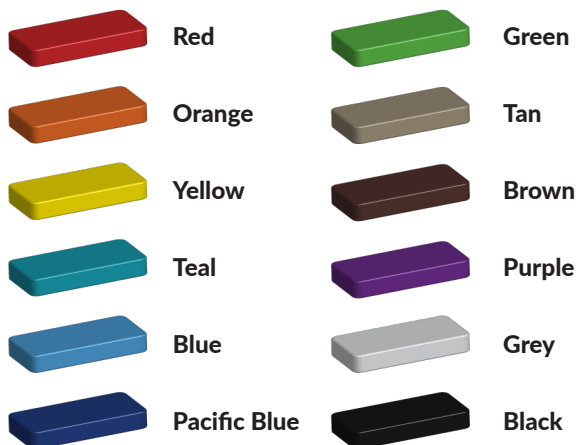

Foto's

Technische tekeningen

Matenplan

Bepaal zelf de kleuren van je professionele speeltoestel

Kleuren zijn belangrijk in een mensenleven. Kleuren kunnen een bepaald gevoel of een bepaalde sfeer oproepen. Kleuren kunnen de stemming beïnvloeden en geven informatie. Bij de inrichting van een speelplek is het daarom belangrijk rekening te houden met de kleurbeleving van kinderen. En die kunnen per leeftijdsgroep verschillen. Hoe belangrijk is het dan om zelf de kleuren voor een speeltoestel te kunnen kiezen? En deze service is bij TnT Speeltoestellen zonder extra meerkosten!

Kunststof kleuren

Metaal kleuren

PE Kleuren Polyetheen

Onze PE panelen zijn in verschillende diktes leverbaar

Enkele kleuren PE

Dubbele kleuren PE

Technisch materialenoverzicht

Op deze pagina vind je een lijst met de meest gebruikte materialen in onze speeltoestellen en andere producten. Mocht je specifieke informatie wensen over een bepaald toestel of de gebruikte materialen, neem dan even contact met ons op.