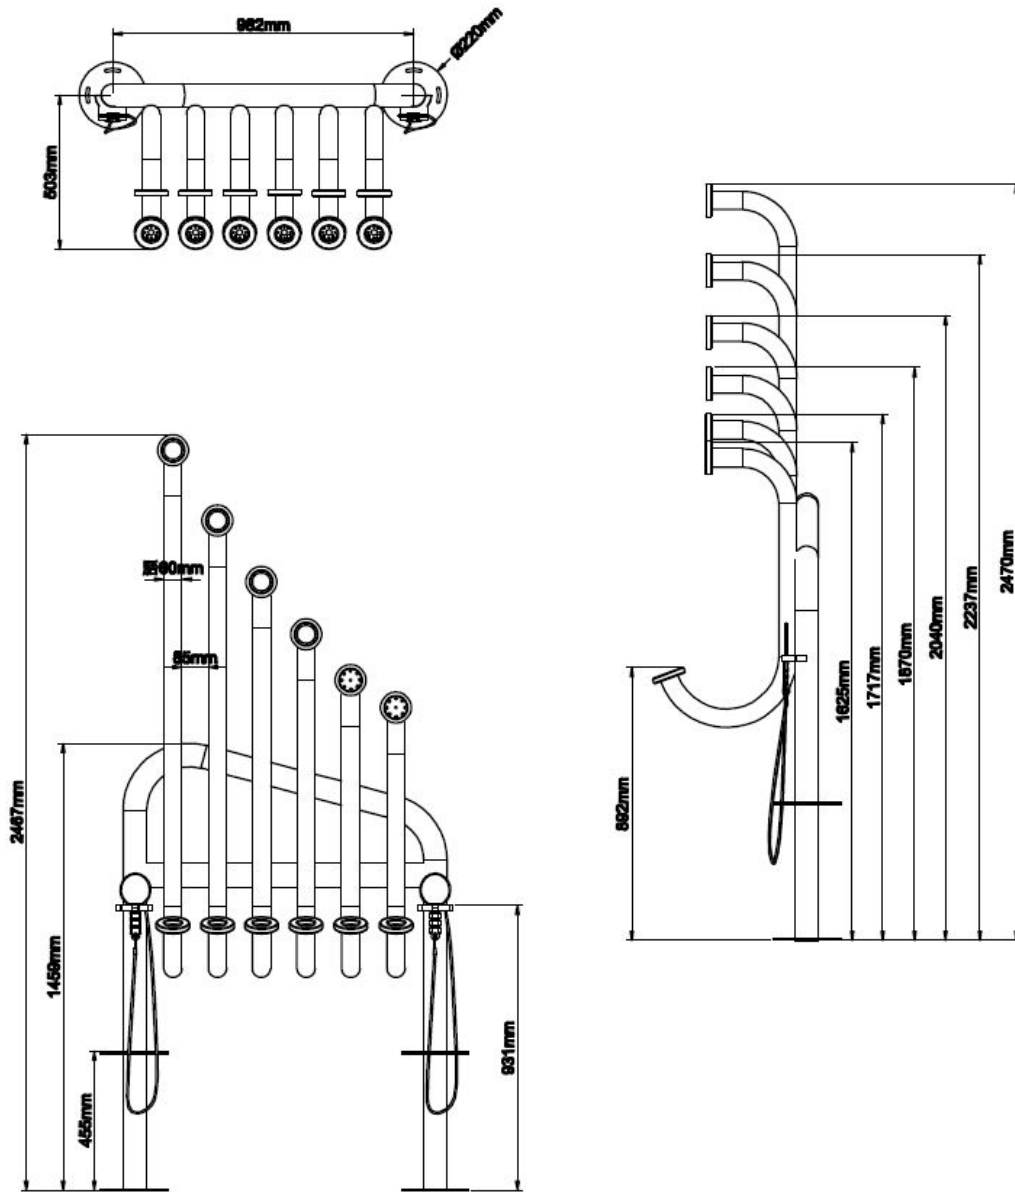

Technische tekeningen

Matenplan