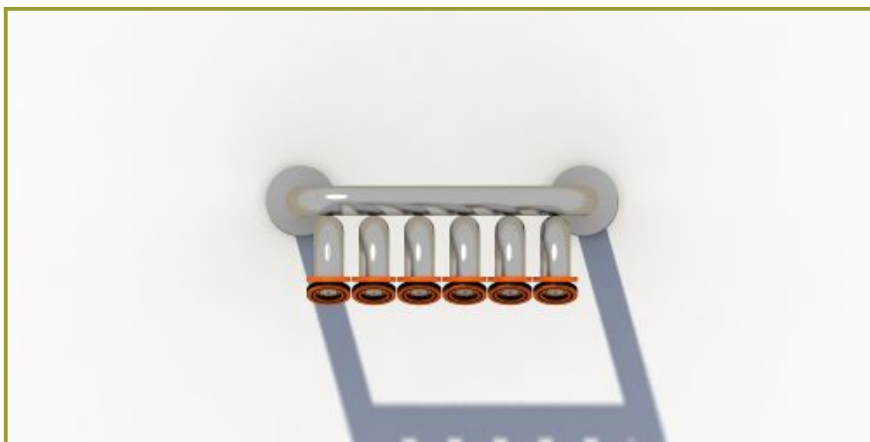

Speeltoestel muziek Echo

Alle leeftijden

€5.602 excl. BTW

€6.778,42 incl. BTW

Toestelspecificaties

Toestel hoogte

247 cm

Toestel grootte

L 96 cm X B 50 cm X H 247 cm

Productcode MU-08

Beschrijving

Ben jij die Maestro die gek is van muziek en het liefst de hele dag aan het muziek maken is? Probeer dan eens dit speeltoestel muziek Echo dat geschikt is voor plaatsing in de openbare ruimte.

Muziekinstrument Echo

Eigenlijk zie je ze niet zo veel, muziekinstrumenten in de openbare ruimte. Toch zijn ze superleuk. Ze passen uitstekend bij [zorginstellingen](#) waar mensen met een geestelijke beperking, die vaak supergevoelig zijn voor muziek, hun eigen muziek kunnen maken. Het bespelen van de muziekinstrumenten is heel eenvoudig hetgeen leidt tot intuïtieve en spontane muzikale experimenten

Speeltoestel muziek Echo bestaat uit zes verticale buizen waaruit allemaal verschillende tonen komen. Het is de bedoeling om geluid te maken in de onderste microfoon van de buizen waarna het geluid uit de microfoon boven in de buis naar buiten toe klinkt. Zo kun je jezelf horen. Iedere buis weerkaatst jouw geluid op een andere manier. En natuurlijk kun je zelf ook afwisselen in het geluid dat je onderin de microfoon maakt. Zo kun je spelen met geluid. Bekijk nog veel [meer muziekinstrumenten](#) op onze website.

Foto's