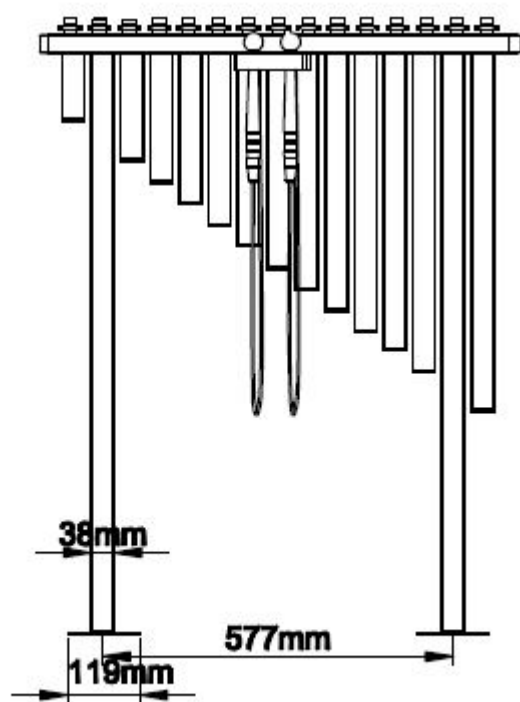

Technische tekeningen

Matenplan