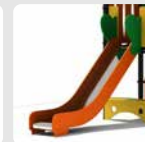

Duikelstangen  
Spijwanden  
Stangen  
Hangrekken

2,5mm gegalvaniseerd gepoedercoat antiroest staal. Laser gesneden

Wanden  
Zitjes

PE board

Glijbanen

Roestvrij staal  
Roestvrij staal met PE zijanten  
Gerecycled LLDEP 10mm zonbestendig plastic.  
In mallen vorm gegeven

Kunststof

Gerecycled LLDEP 10mm zonbestendig plastic. In mallen vorm gegeven

Netten

18 mm 6-draads-staaltouwen, onderling verbonden met aluminium verbindings- koppelingen

Schommel-lagers

Gegalvaniseerd staal, met nylon lagers en M12 draadstang