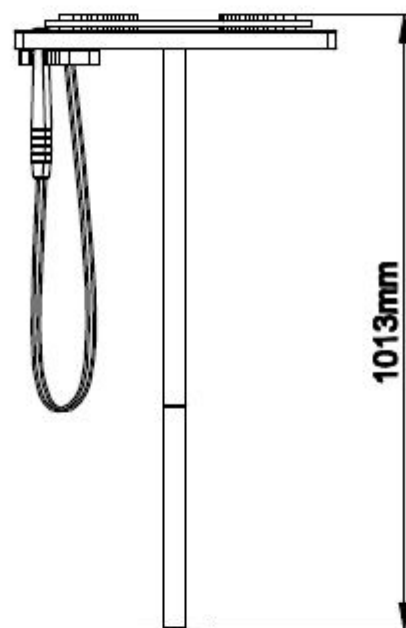

Technische tekeningen

Matenplan