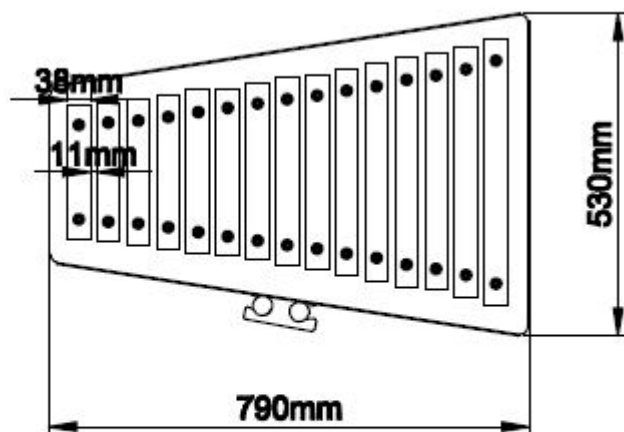

Technische tekeningen

Matenplan