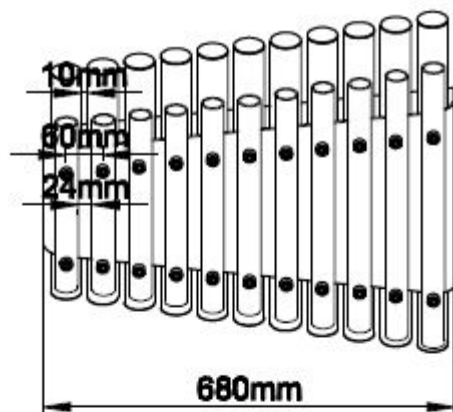

Technische tekeningen

Matenplan