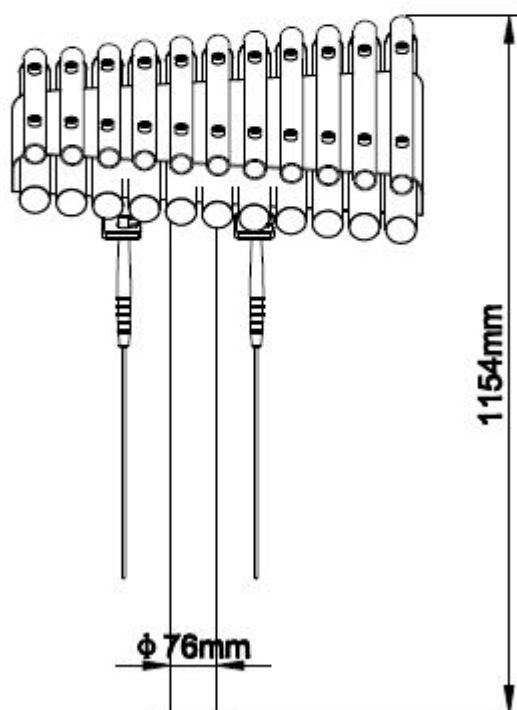

Technische tekeningen

Matenplan