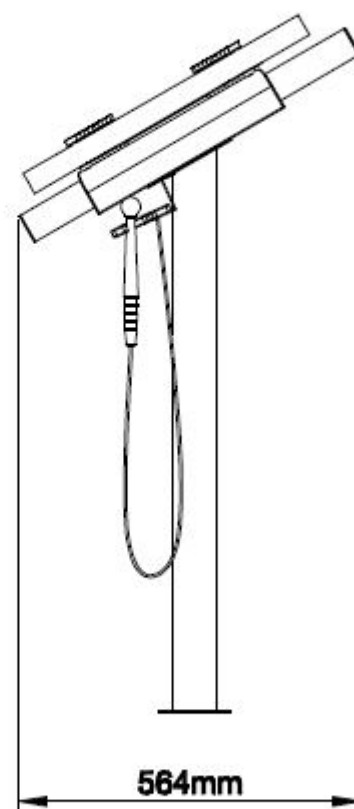

Technische tekeningen

Matenplan