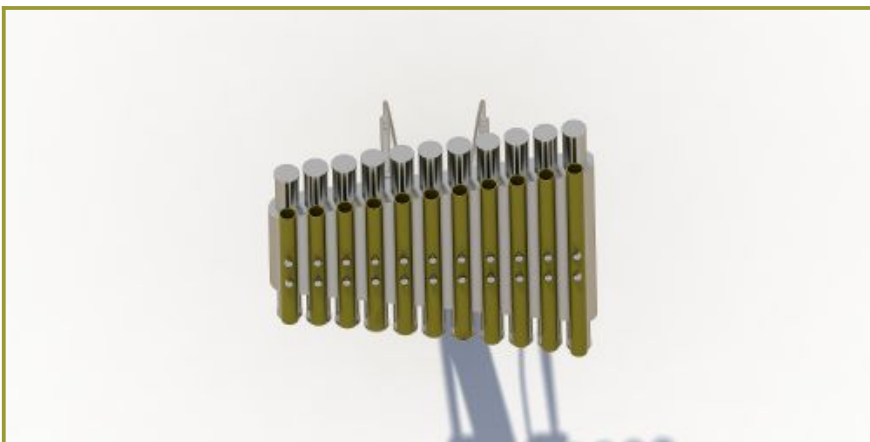

Beschrijving

Bewegen en muziek zijn belangrijk voor de ontwikkeling van kinderen. Deze xylofoon leert kinderen spontaan te spelen met geluid in de buitenlucht.

Muziekinstrument voor openbare ruimte

Kennis van muziek is absoluut overbodig. Iedereen, van jong tot oud kan spelen op deze xylofoon. De naam komt van het Griekse xylon wat hout betekent. De xylofoon is een muziekinstrument dat tot het slagwerk behoort. Het is opgebouwd uit staven van verschillende lengtes. De verschillende tonen worden onder andere bepaald door de lengte van deze staven. Zo kun je op deze xylofoon je eigen deuntjes componeren.

Deze xylofoon is een speeltoestel dat geschikt is voor buiten en komt goed tot zijn recht op een schoolplein, muziektuin of in een recreatieve ruimte. Dit outdoor muziekinstrument is ook bij uitstek geschikt als muziektherapie in het speciaal onderwijs en bij zorginstellingen. Voor mensen met een verstandelijke beperking is het erg belangrijk om muziek te kunnen maken en luisteren. Muziek werkt direct in op het brein, op emoties en stemmingen. Het voorkomt isolement, geeft structuur, gezelschap, troost, plezier en zin aan het leven en is van groot belang voor de sociaal-emotionele ontwikkeling. Daarom zouden er veel meer muziekinstrumenten buiten neergezet moeten worden die voor iedereen toegankelijk zijn. Bekijk ook de andere [muziekinstrumenten voor buiten](#) op onze website.

Foto's