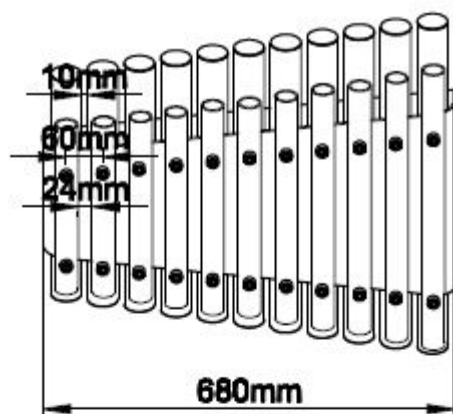

Technische tekeningen

Matenplan