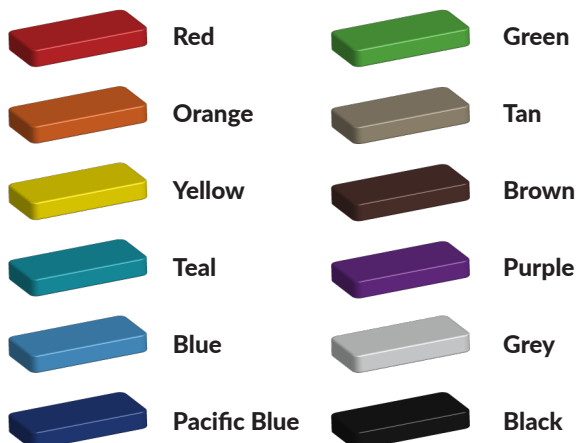

Foto's

Technische tekeningen

Matenplan

Bepaal zelf de kleuren van je professionele speeltoestel

Kleuren zijn belangrijk in een mensenleven. Kleuren kunnen een bepaald gevoel of een bepaalde sfeer oproepen. Kleuren kunnen de stemming beïnvloeden en geven informatie. Bij de inrichting van een speelplek is het daarom belangrijk rekening te houden met de kleurbeleving van kinderen. En die kunnen per leeftijdsgroep verschillen. Hoe belangrijk is het dan om zelf de kleuren voor een speeltoestel te kunnen kiezen? En deze service is bij TnT Speeltoestellen zonder extra meerkosten!

Kunststof kleuren

Metaal kleuren

PE Kleuren Polyethleen

Onze PE panelen zijn in verschillende diktes leverbaar

Enkele kleuren PE

Dubbele kleuren PE

Technisch materialenoverzicht

Op deze pagina vind je een lijst met de meest gebruikte materialen in onze speeltoestellen en andere producten. Mocht je specifieke informatie wensen over een bepaald toestel of de gebruikte materialen, neem dan even contact met ons op.