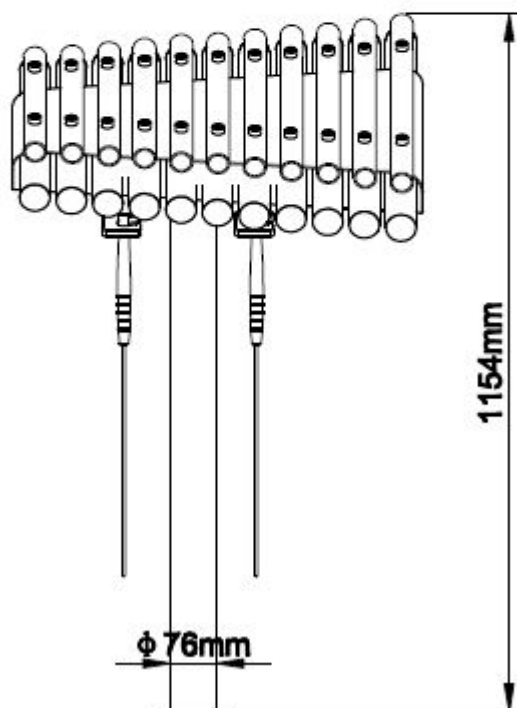

Technische tekeningen

Matenplan