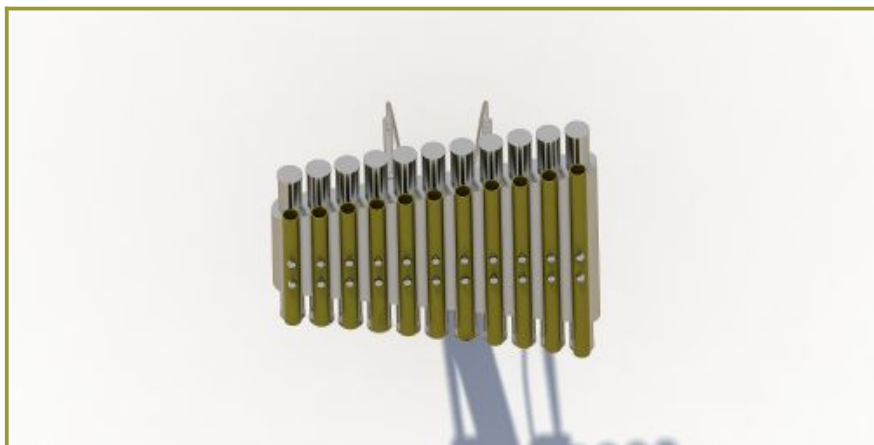

Beschrijving

Bewegen en muziek zijn belangrijk voor de ontwikkeling van kinderen. Deze xylofoon leert kinderen spontaan te spelen met geluid in de buitenlucht.

Muziekinstrument voor openbare ruimte

Kennis van muziek is absoluut overbodig. Iedereen, van jong tot oud kan spelen op deze xylofoon. De naam komt van het Griekse xylon wat hout betekent. De xylofoon is een muziekinstrument dat tot het slagwerk behoort. Het is opgebouwd uit staven van verschillende lengtes. De verschillende tonen worden onder andere bepaald door de lengte van deze staven. Zo kun je op deze xylofoon je eigen deuntjes componeren.

Deze xylofoon is een speeltoestel dat geschikt is voor buiten en komt goed tot zijn recht op een schoolplein, muziektuin of in een recreatieve ruimte. Dit outdoor muziekinstrument is ook bij uitstek geschikt als muziektherapie in het speciaal onderwijs en bij zorginstellingen. Voor mensen met een verstandelijke beperking is het erg belangrijk om muziek te kunnen maken en luisteren. Muziek werkt direct in op het brein, op emoties en stemmingen. Het voorkomt isolement, geeft structuur, gezelschap, troost, plezier en zin aan het leven en is van groot belang voor de sociaal-emotionele ontwikkeling. Daarom zouden er veel meer muziekinstrumenten buiten neergezet moeten worden die voor iedereen toegankelijk zijn. Bekijk ook de andere [muziekinstrumenten voor buiten](#) op onze website.

Foto's