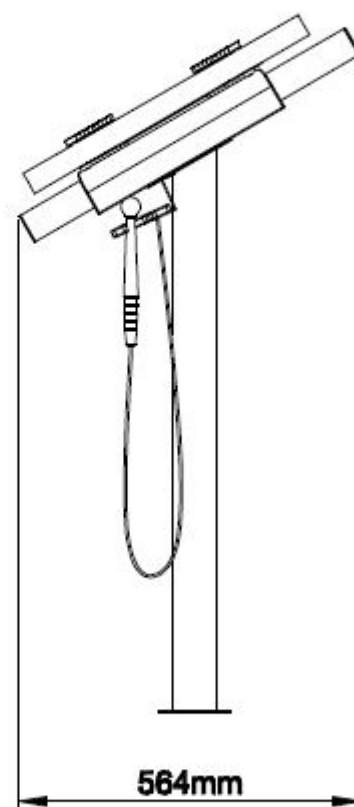

Technische tekeningen

Matenplan