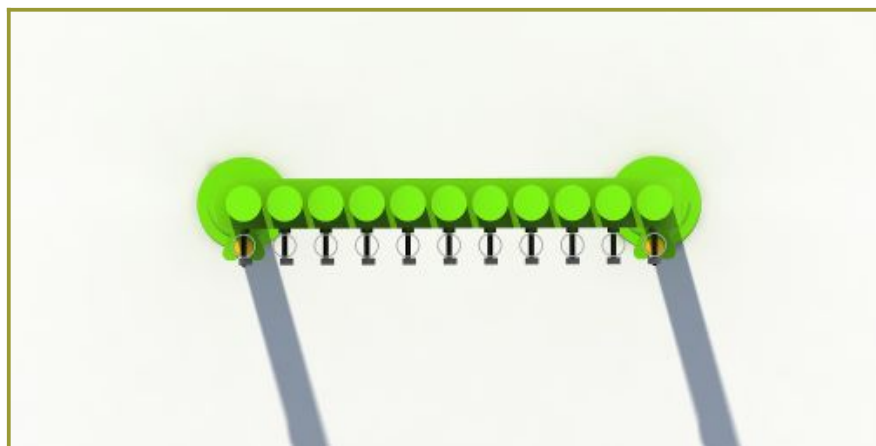

Speeltoestel Muziek

€1.924 excl. BTW

€2.328,04 incl. BTW

Toestelspecificaties

Toestel hoogte

150 cm

Toestel grootte

L 70 cm X B 15 cm X H 150 cm

Productcode MU-05

Foto's

Technische tekeningen

Matenplan

Bepaal zelf de kleuren van je professionele speeltoestel

Kleuren zijn belangrijk in een mensenleven. Kleuren kunnen een bepaald gevoel of een bepaalde sfeer oproepen. Kleuren kunnen de stemming beïnvloeden en geven informatie. Bij de inrichting van een speelplek is het daarom belangrijk rekening te houden met de kleurbeleving van kinderen. En die kunnen per leeftijdsgroep verschillen. Hoe belangrijk is het dan om zelf de kleuren voor een speeltoestel te kunnen kiezen? En deze service is bij TnT Speeltoestellen zonder extra meerkosten!

Palen Bovenbalk Staanders Wip-balk Schommelstelling	90mm of 114mm gegalvaniseerd gepoedercoat staal met antiroest afwerking	
Vloeren Plateau Trappen Zitvlak	2,5mm staalbord met rubber gecoate anti slip afwerking	 
Duikelstangen Spijwanden Stangen Hangrekken	2,5mm gegalvaniseerd gepoedercoat antiroest staal. Laser gesneden	 
Wanden Zitjes	PE board	 
Glijbanen	Roestvrij staal Roestvrij staal met PE zijanten Gerecycled LLDEP 10mm zonbestendig plastic. In mallen vorm gegeven	  
Kunststof	Gerecycled LLDEP 10mm zonbestendig plastic. In mallen vorm gegeven	
Netten	18 mm 6-draads-staaltouwen, onderling verbonden met aluminium verbindings- koppelingen	
Schommel-lagers	Gegalvaniseerd staal, met nylon lagers en M12 draadstang	
Schommel-kettingen	Roestvrij staal Ø6mm	
Schommel-zitting	Spuitgegoten EPDM rubber met aluminium inlegplaat	
Stepjes	Pe Board 15 mm	
Kettingen	8mm RVS kettingen	
Handvaten	LLDEP 10mm met rubber gecoate anti slip afwerking	
Paalkappen	Aluminium Kunststof - Gerecycled LLDEP 10mm zonbestendig plastic. In mallen vorm gegeven	
Schroeven	RVS 6 kant schroeven en gepolijste torx bouten	