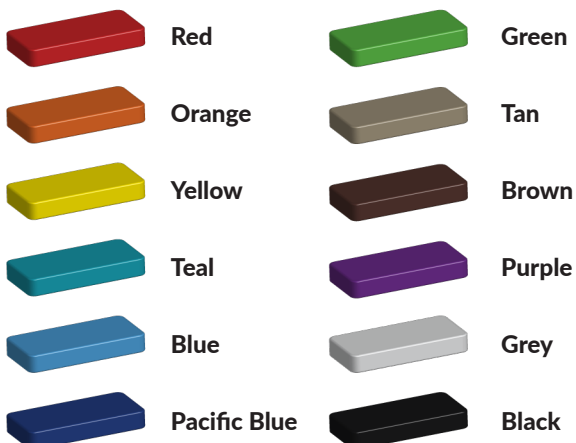

Productcode MU-05

Foto's

Technische tekeningen

Matenplan

Bepaal zelf de kleuren van je professionele speeltoestel

Kleuren zijn belangrijk in een mensenleven. Kleuren kunnen een bepaald gevoel of een bepaalde sfeer oproepen. Kleuren kunnen de stemming beïnvloeden en geven informatie. Bij de inrichting van een speelplek is het daarom belangrijk rekening te houden met de kleurbeleving van kinderen. En die kunnen per leeftijdsgroep verschillen. Hoe belangrijk is het dan om zelf de kleuren voor een speeltoestel te kunnen kiezen? En deze service is bij TnT Speeltoestellen zonder extra meerkosten!

Kunststof kleuren

Metaal kleuren

PE Kleuren Polyethleen

Onze PE panelen zijn in verschillende diktes leverbaar

Enkele kleuren PE

Dubbele kleuren PE

Technisch materialenoverzicht

Op deze pagina vind je een lijst met de meest gebruikte materialen in onze speeltoestellen en andere producten. Mocht je specifieke informatie wensen over een bepaald toestel of de gebruikte materialen, neem dan even contact met ons op.