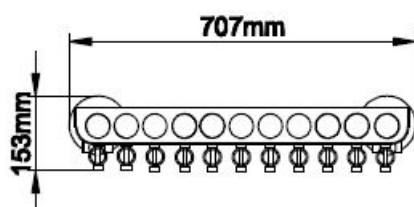

L 70 cm X **B** 15 cm X **H** 150 cm

Productcode MU-05

Foto's

Technische tekeningen

Matenplan

Bepaal zelf de kleuren van je professionele speeltoestel

Kleuren zijn belangrijk in een mensenleven. Kleuren kunnen een bepaald gevoel of een bepaalde sfeer oproepen. Kleuren kunnen de stemming beïnvloeden en geven informatie. Bij de inrichting van een speelplek is het daarom belangrijk rekening te houden met de kleurbeleving van kinderen. En die kunnen per leeftijdsgroep verschillen. Hoe belangrijk is het dan om zelf de kleuren voor een speeltoestel te kunnen kiezen? En deze service is bij TnT Speeltoestellen zonder extra meerkosten!