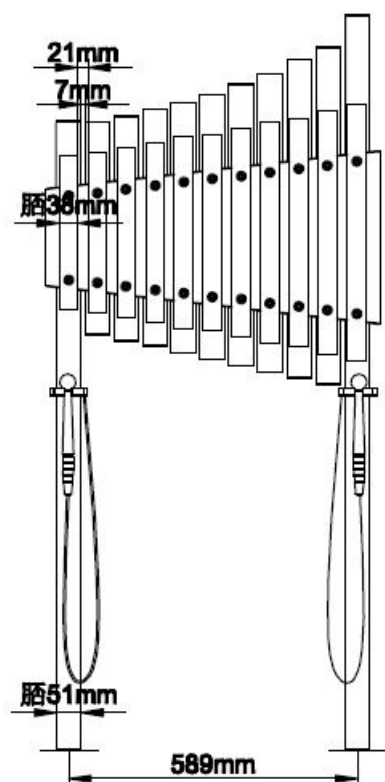

Speeltoestel Muziek

Alle leeftijden

€1.924 excl. BTW

€2.328,04 incl. BTW

Toestelspecificaties

Toestel hoogte

 150 cm

Toestel grootte

L 70 cm X **B** 15 cm X **H** 150 cm

Productcode MU-05

Foto's

Technische tekeningen

Matenplan

Bepaal zelf de kleuren van je professionele speeltoestel

Kleuren zijn belangrijk in een mensenleven. Kleuren kunnen een bepaald gevoel of een bepaalde sfeer oproepen. Kleuren kunnen de stemming beïnvloeden en geven informatie. Bij de inrichting van een speelplek is het daarom belangrijk rekening te houden met de kleurbeleving van kinderen. En die kunnen per leeftijdsgroep verschillen. Hoe belangrijk is het dan om zelf de kleuren voor een speeltoestel te kunnen kiezen? En deze service is bij TnT Speeltoestellen zonder extra meerkosten!