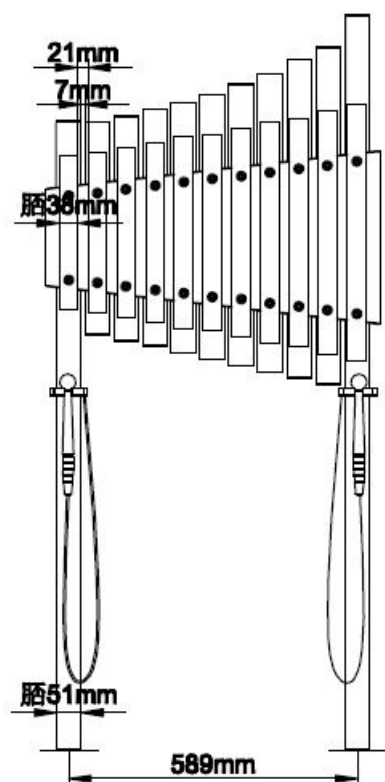

Technische tekeningen

Matenplan