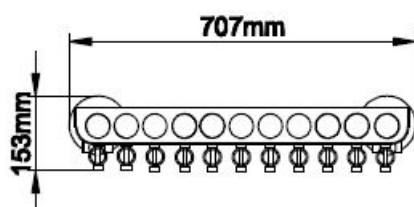

Technische tekeningen

Matenplan