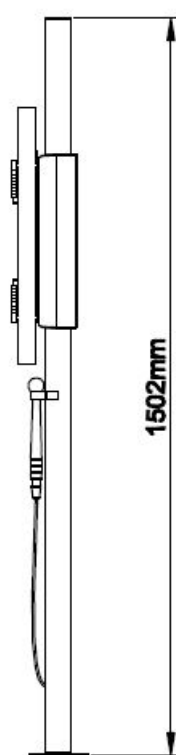

Speeltoestel Muziek

€1.924 excl. BTW

€2.328,04 incl. BTW

Toestelspecificaties

Toestel hoogte

150 cm

Toestel grootte

L 70 cm X B 15 cm X H 150 cm

Productcode MU-05

Foto's

Technische tekeningen

Matenplan

Bepaal zelf de kleuren van je professionele speeltoestel

Kleuren zijn belangrijk in een mensenleven. Kleuren kunnen een bepaald gevoel of een bepaalde sfeer oproepen. Kleuren kunnen de stemming beïnvloeden en geven informatie. Bij de inrichting van een speelplek is het daarom belangrijk rekening te houden met de kleurbeleving van kinderen. En die kunnen per leeftijdsgroep verschillen. Hoe belangrijk is het dan om zelf de kleuren voor een speeltoestel te kunnen kiezen? En deze service is bij TnT Speeltoestellen zonder extra meerkosten!

Kunststof kleuren

Metaal kleuren

PE Kleuren Polyethleen

Onze PE panelen zijn in verschillende diktes leverbaar

Enkele kleuren PE

Dubbele kleuren PE

Technisch materialenoverzicht

Op deze pagina vind je een lijst met de meest gebruikte materialen in onze speeltoestellen en andere producten. Mocht je specifieke informatie wensen over een bepaald toestel of de gebruikte materialen, neem dan even contact met ons op.