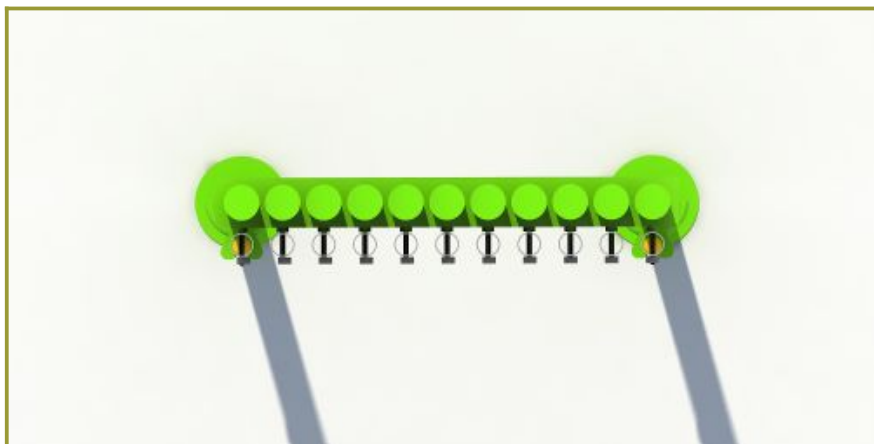

Speeltoestel Muziek

Alle leeftijden

€1.924 excl. BTW

€2.328,04 incl. BTW

Toestelspecificaties

Toestel hoogte

 150 cm

Toestel grootte

L 70 cm X **B** 15 cm X **H** 150 cm

Productcode MU-05

Foto's

Technische tekeningen

Matenplan

Bepaal zelf de kleuren van je professionele speeltoestel

Kleuren zijn belangrijk in een mensenleven. Kleuren kunnen een bepaald gevoel of een bepaalde sfeer oproepen. Kleuren kunnen de stemming beïnvloeden en geven informatie. Bij de inrichting van een speelplek is het daarom belangrijk rekening te houden met de kleurbeleving van kinderen. En die kunnen per leeftijdsgroep verschillen. Hoe belangrijk is het dan om zelf de kleuren voor een speeltoestel te kunnen kiezen? En deze service is bij TnT Speeltoestellen zonder extra meerkosten!

Palen Bovenbalk Staanders Wip-balk Schommelstelling	90mm of 114mm gegalvaniseerd gepoedercoat staal met antiroest afwerking	
Vloeren Plateau Trappen Zitvlak	2,5mm staalbord met rubber gecoate anti slip afwerking	 
Duikelstangen Spijwanden Stangen Hangrekken	2,5mm gegalvaniseerd gepoedercoat antiroest staal. Laser gesneden	 
Wanden Zitjes	PE board	 
Glijbanen	Roestvrij staal Roestvrij staal met PE zijkanen Gerecycled LLDEP 10mm zonbestendig plastic. In mallen vorm gegeven	  
Kunststof	Gerecycled LLDEP 10mm zonbestendig plastic. In mallen vorm gegeven	
Netten	18 mm 6-draads-staaltouwen, onderling verbonden met aluminium verbindings- koppelingen	
Schommel-lagers	Gegalvaniseerd staal, met nylon lagers en M12 draadstang	
Schommel-kettingen	Roestvrij staal Ø6mm	
Schommel-zitting	Spuitgegoten EPDM rubber met aluminium inlegplaat	
Stepjes	Pe Board 15 mm	
Kettingen	8mm RVS kettingen	
Handvaten	LLDEP 10mm met rubber gecoate anti slip afwerking	
Paalkappen	Aluminium Kunststof - Gerecycled LLDEP 10mm zonbestendig plastic. In mallen vorm gegeven	
Schroeven	RVS 6 kant schroeven en gepolijste torx bouten	