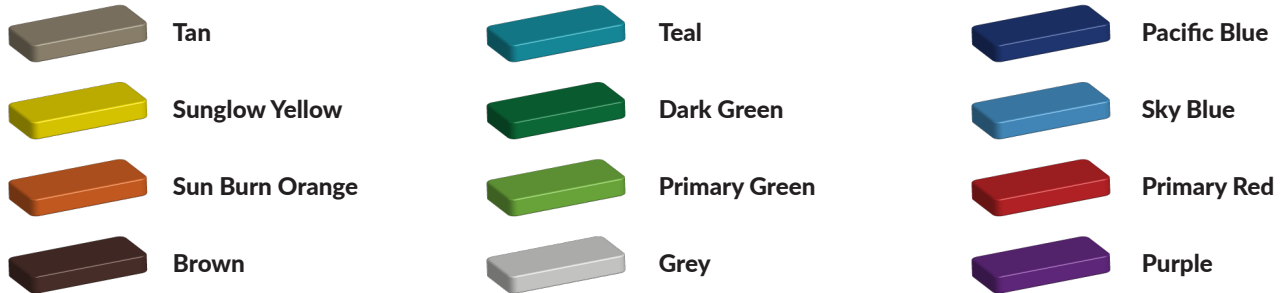

L 116 cm X **B** 46 cm X **H** 108 cm

Productcode MU-04

Technische tekeningen

Matenplan

Bepaal zelf de kleuren van je professionele speeltoestel

Kleuren zijn belangrijk in een mensenleven. Kleuren kunnen een bepaald gevoel of een bepaalde sfeer oproepen. Kleuren kunnen de stemming beïnvloeden en geven informatie. Bij de inrichting van een speelplek is het daarom belangrijk rekening te houden met de kleurbeleving van kinderen. En die kunnen per leeftijdsgroep verschillen. Hoe belangrijk is het dan om zelf de kleuren voor een speeltoestel te kunnen kiezen? En deze service is bij TnT Speeltoestellen zonder extra meerkosten!

Kunststof kleuren

Metaal kleuren

PE Kleuren Polyethleen

Onze PE panelen zijn in verschillende diktes leverbaar

Enkele kleuren PE

Dubbele kleuren PE

Technisch materialenoverzicht

Op deze pagina vind je een lijst met de meest gebruikte materialen in onze speeltoestellen en andere producten. Mocht je specifieke informatie wensen over een bepaald toestel of de gebruikte materialen, neem dan even contact met ons op.

Palen
Bovenbalk
Staanders
Wip-balk
Schommelstelling

90mm of 114mm gegalvaniseerd gepoedercoat staal met antiroest afwerking

Vloeren
Plateau
Trappen
Zitvlak

2,5mm staalbord met rubber gecoate anti slip afwerking