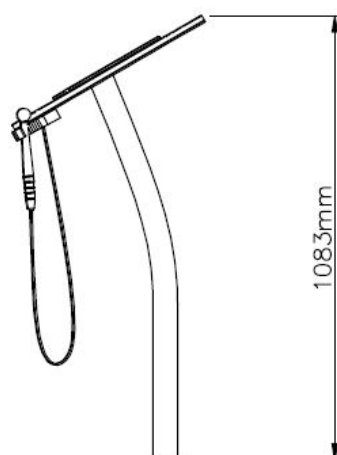

Muziek Speeltoestel

Alle leeftijden

€3.407 excl. BTW

€4.122,47 incl. BTW

Toestelspecificaties

Toestel hoogte

 108 cm

Toestel grootte

L 116 cm X **B** 46 cm X **H** 108 cm

Productcode MU-04

Technische tekeningen

Matenplan

Bepaal zelf de kleuren van je professionele speeltoestel

Kleuren zijn belangrijk in een mensenleven. Kleuren kunnen een bepaald gevoel of een bepaalde sfeer oproepen. Kleuren kunnen de stemming beïnvloeden en geven informatie. Bij de inrichting van een speelplek is het daarom belangrijk rekening te houden met de kleurbeleving van kinderen. En die kunnen per leeftijdsgroep verschillen. Hoe belangrijk is het dan om zelf de kleuren voor een speeltoestel te kunnen kiezen? En deze service is bij TnT Speeltoestellen zonder extra meerkosten!