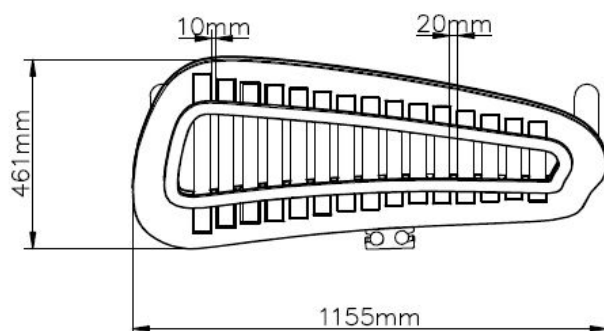

Muziek Speeltoestel

Alle leeftijden

€3.407 excl. BTW

€4.122,47 incl. BTW

Toestelspecificaties

Toestel hoogte

 108 cm

Toestel grootte

L 116 cm X **B** 46 cm X **H** 108 cm

Productcode MU-04

Technische tekeningen

Matenplan

Bepaal zelf de kleuren van je professionele speeltoestel

Kleuren zijn belangrijk in een mensenleven. Kleuren kunnen een bepaald gevoel of een bepaalde sfeer oproepen. Kleuren kunnen de stemming beïnvloeden en geven informatie. Bij de inrichting van een speelplek is het daarom belangrijk rekening te houden met de kleurbeleving van kinderen. En die kunnen per leeftijdsgroep verschillen. Hoe belangrijk is het dan om zelf de kleuren voor een speeltoestel te kunnen kiezen? En deze service is bij TnT Speeltoestellen zonder extra meerkosten!

Kunststof

Gerecycled LLDEP 10mm zonbestendig plastic. In mallen vorm gegeven

Netten

18 mm 6-draads-staaltouwen, onderling verbonden met aluminium verbindings- koppelingen

Schommel-lagers

Gegalvaniseerd staal, met nylon lagers en M12 draadstang