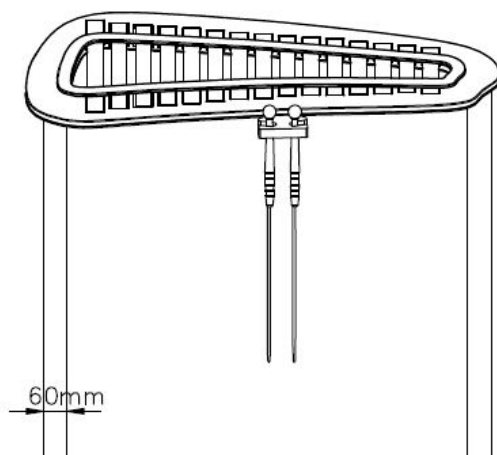

Muziek Speeltoestel

Alle leeftijden

€3.407 excl. BTW

€4.122,47 incl. BTW

Toestelspecificaties

Toestel hoogte

 108 cm

Toestel grootte

L 116 cm X **B** 46 cm X **H** 108 cm

Productcode MU-04

Technische tekeningen

Matenplan

Bepaal zelf de kleuren van je professionele speeltoestel

Kleuren zijn belangrijk in een mensenleven. Kleuren kunnen een bepaald gevoel of een bepaalde sfeer oproepen. Kleuren kunnen de stemming beïnvloeden en geven informatie. Bij de inrichting van een speelplek is het daarom belangrijk rekening te houden met de kleurbeleving van kinderen. En die kunnen per leeftijdsgroep verschillen. Hoe belangrijk is het dan om zelf de kleuren voor een speeltoestel te kunnen kiezen? En deze service is bij TnT Speeltoestellen zonder extra meerkosten!

Kunststof

Gerecycled LLDEP 10mm zonbestendig plastic. In mallen vorm gegeven

Netten

18 mm 6-draads-staaltouwen, onderling verbonden met aluminium verbindings- koppelingen

Schommel-lagers

Gegalvaniseerd staal, met nylon lagers en M12 draadstang