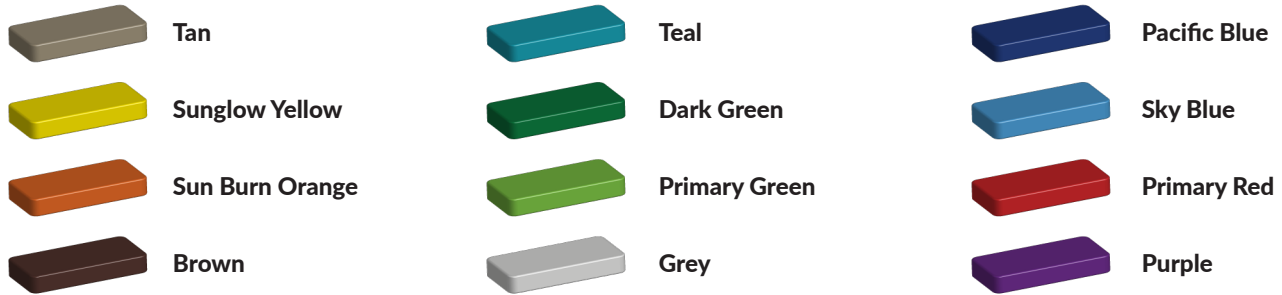

L 189 cm X B 1 cm X H 162 cm

Productcode MU-03

Foto's

Technische tekeningen

Matenplan

Bepaal zelf de kleuren van je professionele speeltoestel

Kleuren zijn belangrijk in een mensenleven. Kleuren kunnen een bepaald gevoel of een bepaalde sfeer oproepen. Kleuren kunnen de stemming beïnvloeden en geven informatie. Bij de inrichting van een speelplek is het daarom belangrijk rekening te houden met de kleurbeleving van kinderen. En die kunnen per leeftijdsgroep verschillen. Hoe belangrijk is het dan om zelf de kleuren voor een speeltoestel te kunnen kiezen? En deze service is bij TnT Speeltoestellen zonder extra meerkosten!

Kunststof kleuren

Metaal kleuren

PE Kleuren Polyethleen

Onze PE panelen zijn in verschillende diktes leverbaar

Enkele kleuren PE

Dubbele kleuren PE

Technisch materialenoverzicht

Op deze pagina vind je een lijst met de meest gebruikte materialen in onze speeltoestellen en andere producten. Mocht je specifieke informatie wensen over een bepaald toestel of de gebruikte materialen, neem dan even contact met ons op.

Palen
Bovenbalk
Staanders
Wip-balk
Schommelstelling

90mm of 114mm gegalvaniseerd gepoedercoat staal met antiroest afwerking

Vloeren
Plateau
Trappen
Zitvlak

2,5mm staalbord met rubber gecoate anti slip afwerking