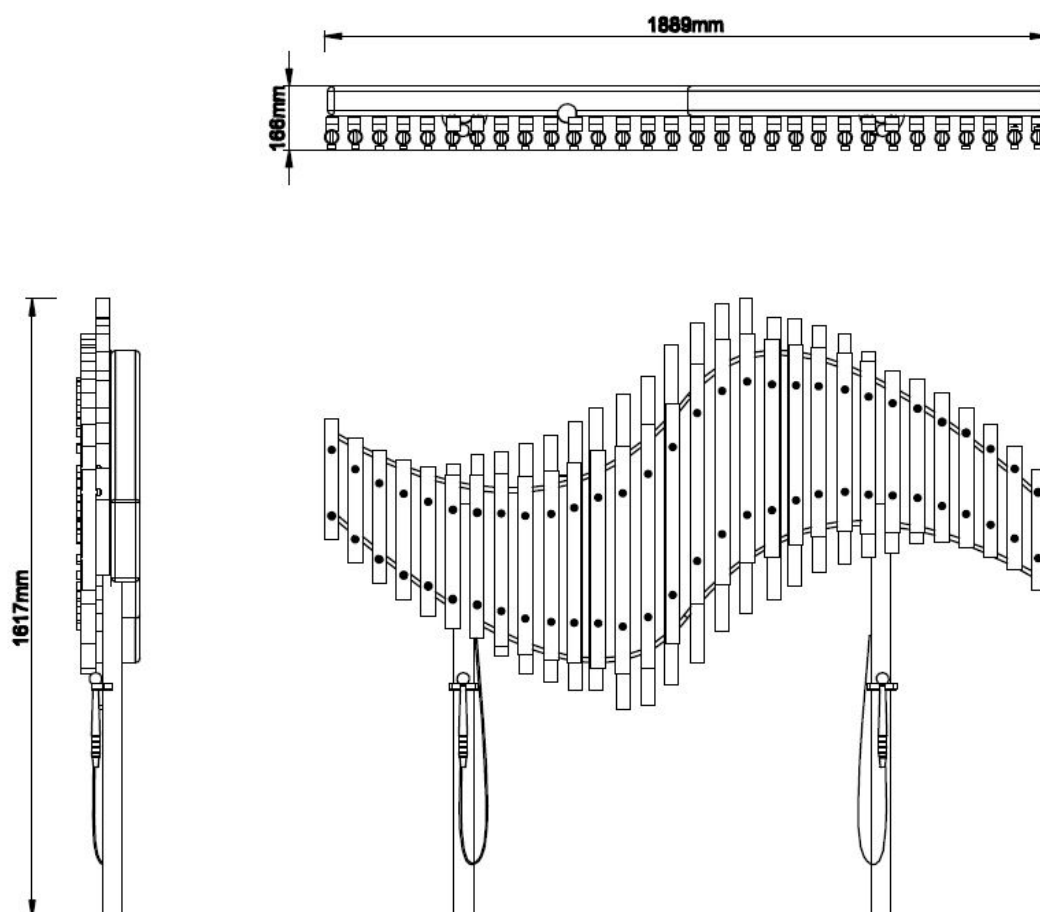

L 189 cm X B 1 cm X H 162 cm

Productcode MU-03

Foto's

Technische tekeningen

Matenplan

Bepaal zelf de kleuren van je professionele speeltoestel

Kleuren zijn belangrijk in een mensenleven. Kleuren kunnen een bepaald gevoel of een bepaalde sfeer oproepen. Kleuren kunnen de stemming beïnvloeden en geven informatie. Bij de inrichting van een speelplek is het daarom belangrijk rekening te houden met de kleurbeleving van kinderen. En die kunnen per leeftijdsgroep verschillen. Hoe belangrijk is het dan om zelf de kleuren voor een speeltoestel te kunnen kiezen? En deze service is bij TnT Speeltoestellen zonder extra meerkosten!

Palen
Bovenbalk
Staanders
Wip-balk
Schommelstelling

90mm of 114mm gegalvaniseerd gepoedercoat staal met antiroest afwerking

Vloeren
Plateau
Trappen
Zitvlak

2,5mm staalbord met rubber gecoate anti slip afwerking