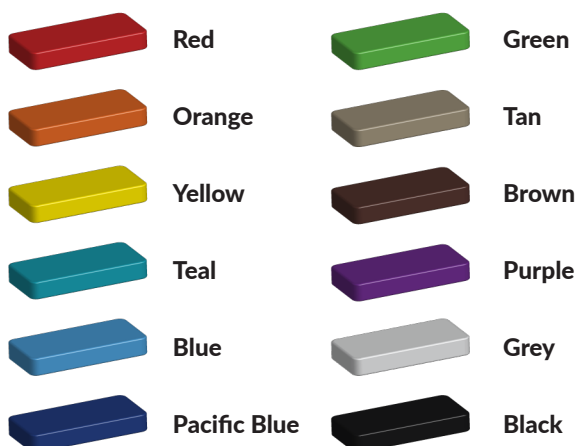

L 189 cm X B 1 cm X H 162 cm

Productcode MU-03

Foto's

Technische tekeningen

Matenplan

Bepaal zelf de kleuren van je professionele speeltoestel

Kleuren zijn belangrijk in een mensenleven. Kleuren kunnen een bepaald gevoel of een bepaalde sfeer oproepen. Kleuren kunnen de stemming beïnvloeden en geven informatie. Bij de inrichting van een speelplek is het daarom belangrijk rekening te houden met de kleurbeleving van kinderen. En die kunnen per leeftijdsgroep verschillen. Hoe belangrijk is het dan om zelf de kleuren voor een speeltoestel te kunnen kiezen? En deze service is bij TnT Speeltoestellen zonder extra meerkosten!

Kunststof kleuren

Metaal kleuren

PE Kleuren Polyethleen

Onze PE panelen zijn in verschillende diktes leverbaar

Enkele kleuren PE

Dubbele kleuren PE

Technisch materialenoverzicht

Op deze pagina vind je een lijst met de meest gebruikte materialen in onze speeltoestellen en andere producten. Mocht je specifieke informatie wensen over een bepaald toestel of de gebruikte materialen, neem dan even contact met ons op.

Palen
Bovenbalk
Staanders
Wip-balk
Schommelstelling

90mm of 114mm gegalvaniseerd gepoedercoat staal met antiroest afwerking

Vloeren
Plateau
Trappen
Zitvlak

2,5mm staalbord met rubber gecoate anti slip afwerking