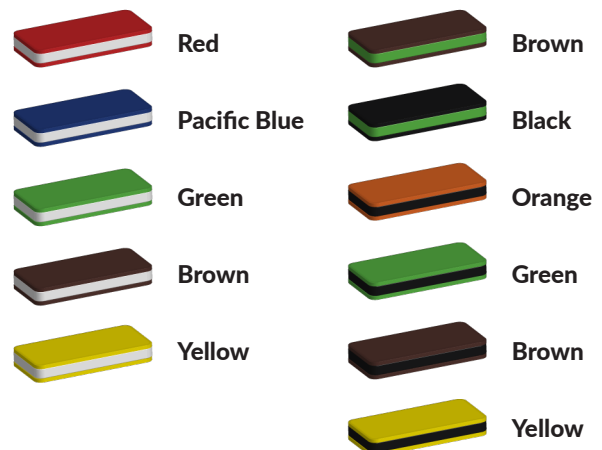

L 189 cm X B 1 cm X H 162 cm

Productcode MU-03

Foto's

Technische tekeningen

Matenplan

Bepaal zelf de kleuren van je professionele speeltoestel

Kleuren zijn belangrijk in een mensenleven. Kleuren kunnen een bepaald gevoel of een bepaalde sfeer oproepen. Kleuren kunnen de stemming beïnvloeden en geven informatie. Bij de inrichting van een speelplek is het daarom belangrijk rekening te houden met de kleurbeleving van kinderen. En die kunnen per leeftijdsgroep verschillen. Hoe belangrijk is het dan om zelf de kleuren voor een speeltoestel te kunnen kiezen? En deze service is bij TnT Speeltoestellen zonder extra meerkosten!

Kunststof kleuren

Metaal kleuren

PE Kleuren Polyethleen

Onze PE panelen zijn in verschillende diktes leverbaar

Enkele kleuren PE

Dubbele kleuren PE

Technisch materialenoverzicht

Op deze pagina vind je een lijst met de meest gebruikte materialen in onze speeltoestellen en andere producten. Mocht je specifieke informatie wensen over een bepaald toestel of de gebruikte materialen, neem dan even contact met ons op.

Palen
Bovenbalk
Staanders
Wip-balk
Schommelstelling

90mm of 114mm gegalvaniseerd gepoedercoat staal met antiroest afwerking

Vloeren
Plateau
Trappen
Zitvlak

2,5mm staalbord met rubber gecoate anti slip afwerking

Duikelstangen
Spijwanden
Stangen
Hangrekken

2,5mm gegalvaniseerd gepoedercoat antiroest staal. Laser gesneden

Wanden
Zitjes

PE board

Glijbanen

Roestvrij staal
Roestvrij staal met PE zijanten
Gerecycled LLDEP 10mm zonbestendig plastic.
In mallen vorm gegeven