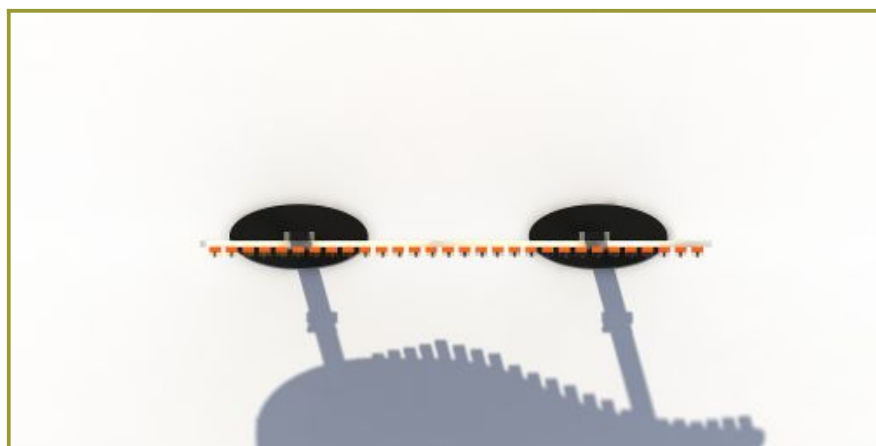

Speeltoestel muziekinstrument

Alle leeftijden

€3.721 excl. BTW

€4.502,41 incl. BTW

Toestelspecificaties

Toestel hoogte

162 cm

Toestel grootte

L 189 cm X B 1 cm X H 162 cm

Productcode MU-03

Foto's

Technische tekeningen

Matenplan

Bepaal zelf de kleuren van je professionele speeltoestel

Kleuren zijn belangrijk in een mensenleven. Kleuren kunnen een bepaald gevoel of een bepaalde sfeer oproepen. Kleuren kunnen de stemming beïnvloeden en geven informatie. Bij de inrichting van een speelplek is het daarom belangrijk rekening te houden met de kleurbeleving van kinderen. En die kunnen per leeftijdsgroep verschillen. Hoe belangrijk is het dan om zelf de kleuren voor een speeltoestel te kunnen kiezen? En deze service is bij TnT Speeltoestellen zonder extra meerkosten!

Palen Bovenbalk Staanders Wip-balk Schommelstelling	90mm of 114mm gegalvaniseerd gepoedercoat staal met antiroest afwerking	
Vloeren Plateau Trappen Zitvlak	2,5mm staalbord met rubber gecoate anti slip afwerking	 
Duikelstangen Spijwanden Stangen Hangrekken	2,5mm gegalvaniseerd gepoedercoat antiroest staal. Laser gesneden	 
Wanden Zitjes	PE board	 
Glijbanen	Roestvrij staal Roestvrij staal met PE zijanten Gerecycled LLDEP 10mm zonbestendig plastic. In mallen vorm gegeven	  
Kunststof	Gerecycled LLDEP 10mm zonbestendig plastic. In mallen vorm gegeven	
Netten	18 mm 6-draads-staaltouwen, onderling verbonden met aluminium verbindings- koppelingen	
Schommel-lagers	Gegalvaniseerd staal, met nylon lagers en M12 draadstang	
Schommel-kettingen	Roestvrij staal Ø6mm	
Schommel-zitting	Spuitgegoten EPDM rubber met aluminium inlegplaat	
Stepjes	Pe Board 15 mm	
Kettingen	8mm RVS kettingen	
Handvaten	LLDEP 10mm met rubber gecoate anti slip afwerking	
Paalkappen	Aluminium Kunststof - Gerecycled LLDEP 10mm zonbestendig plastic. In mallen vorm gegeven	
Schroeven	RVS 6 kant schroeven en gepolijste torx bouten	