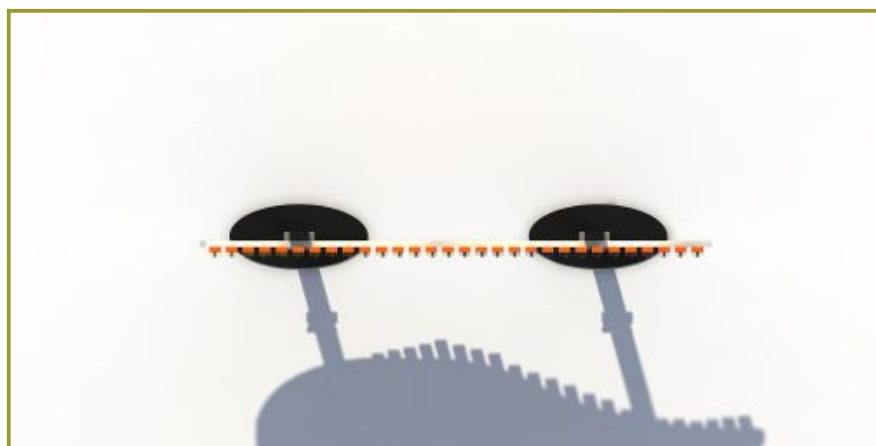

L 189 cm X B 1 cm X H 162 cm

Productcode MU-03

Foto's

Technische tekeningen

Matenplan

Bepaal zelf de kleuren van je professionele speeltoestel

Kleuren zijn belangrijk in een mensenleven. Kleuren kunnen een bepaald gevoel of een bepaalde sfeer oproepen. Kleuren kunnen de stemming beïnvloeden en geven informatie. Bij de inrichting van een speelplek is het daarom belangrijk rekening te houden met de kleurbeleving van kinderen. En die kunnen per leeftijdsgroep verschillen. Hoe belangrijk is het dan om zelf de kleuren voor een speeltoestel te kunnen kiezen? En deze service is bij TnT Speeltoestellen zonder extra meerkosten!

Palen
Bovenbalk
Staanders
Wip-balk
Schommelstelling

90mm of 114mm gegalvaniseerd gepoedercoat staal met antiroest afwerking

Vloeren
Plateau
Trappen
Zitvlak

2,5mm staalbord met rubber gecoate anti slip afwerking

Duikelstangen
Spijwanden
Stangen
Hangrekken

2,5mm gegalvaniseerd gepoedercoat antiroest staal. Laser gesneden

Wanden
Zitjes

PE board

Glijbanen

Roestvrij staal
Roestvrij staal met PE zijanten
Gerecycled LLDEP 10mm zonbestendig plastic.
In mallen vorm gegeven

Kunststof

Gerecycled LLDEP 10mm zonbestendig plastic. In mallen vorm gegeven

Netten

18 mm 6-draads-staaltouwen, onderling verbonden met aluminium verbindings- koppelingen

Schommel-lagers

Gegalvaniseerd staal, met nylon lagers en M12 draadstang