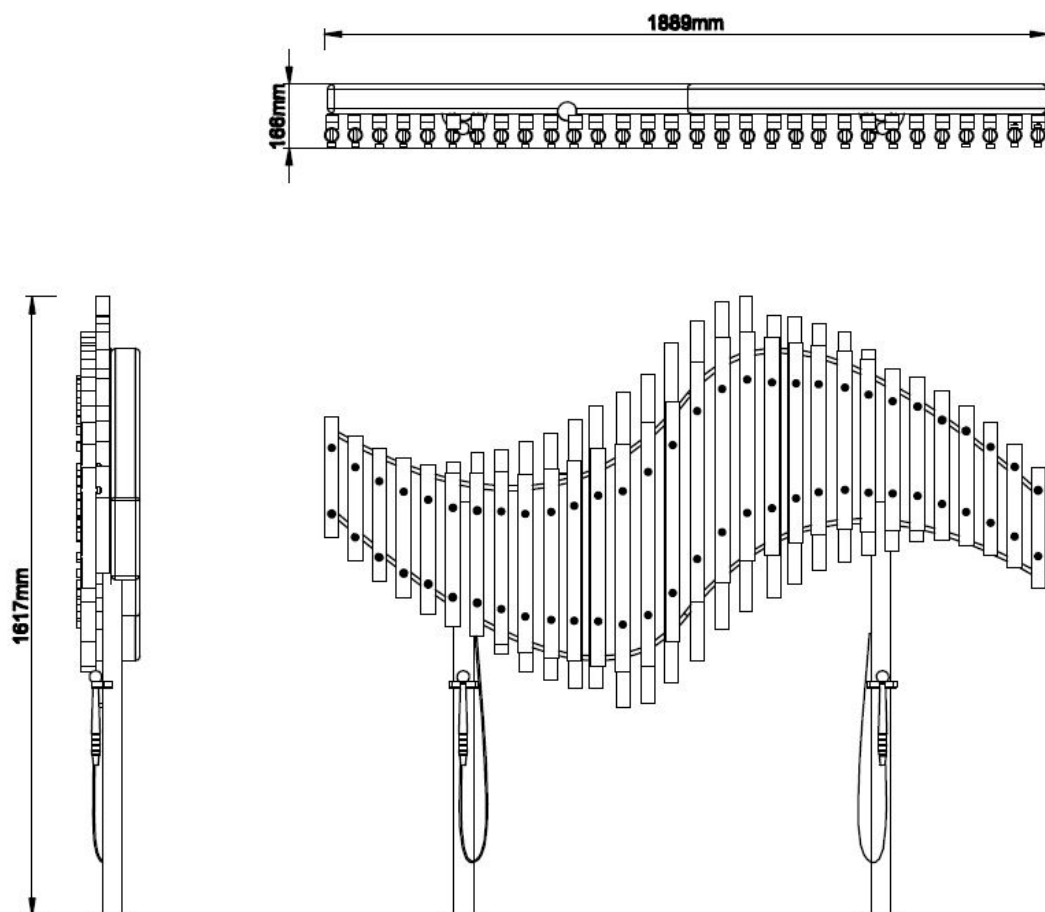

L 189 cm X B 1 cm X H 162 cm

Productcode MU-03

Foto's

Technische tekeningen

Matenplan

Bepaal zelf de kleuren van je professionele speeltoestel

Kleuren zijn belangrijk in een mensenleven. Kleuren kunnen een bepaald gevoel of een bepaalde sfeer oproepen. Kleuren kunnen de stemming beïnvloeden en geven informatie. Bij de inrichting van een speelplek is het daarom belangrijk rekening te houden met de kleurbeleving van kinderen. En die kunnen per leeftijdsgroep verschillen. Hoe belangrijk is het dan om zelf de kleuren voor een speeltoestel te kunnen kiezen? En deze service is bij TnT Speeltoestellen zonder extra meerkosten!