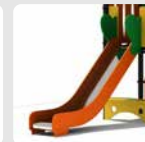

Duikelstangen
Spijwanden
Stangen
Hangrekken

2,5mm gegalvaniseerd gepoedercoat antiroest staal. Laser gesneden

Wanden
Zitjes

PE board

Glijbanen

Roestvrij staal
Roestvrij staal met PE zijanten
Gerecycled LLDEP 10mm zonbestendig plastic.
In mallen vorm gegeven

Kunststof

Gerecycled LLDEP 10mm zonbestendig plastic. In mallen vorm gegeven

Netten

18 mm 6-draads-staaltouwen, onderling verbonden met aluminium verbindings- koppelingen

Schommel-lagers

Gegalvaniseerd staal, met nylon lagers en M12 draadstang