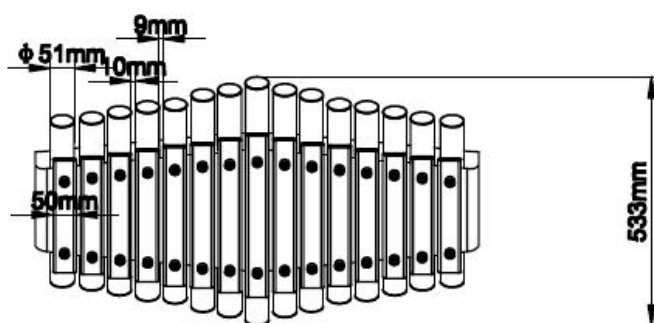

Technische tekeningen

Matenplan