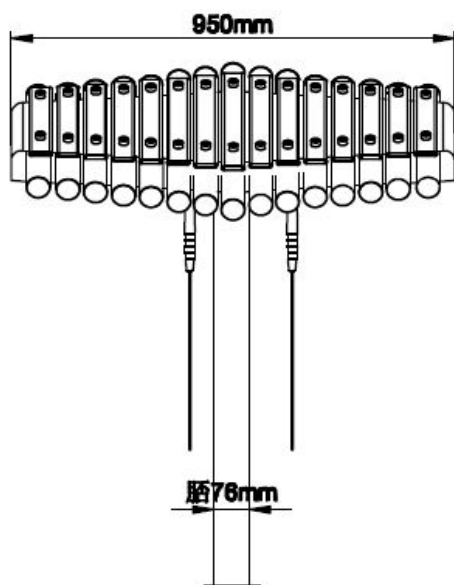

Technische tekeningen

Matenplan