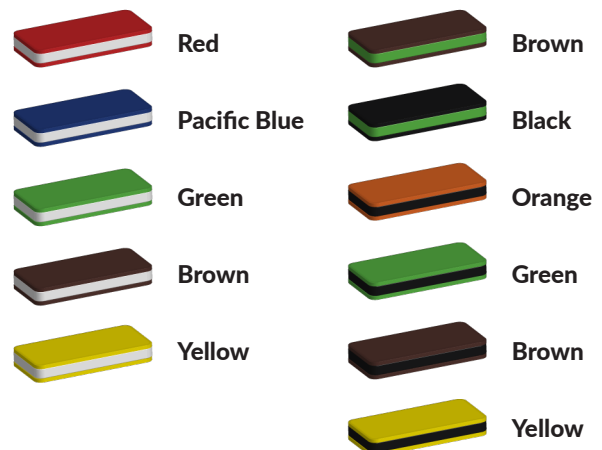

Technische tekeningen

Matenplan

Bepaal zelf de kleuren van je professionele speeltoestel

Kleuren zijn belangrijk in een mensenleven. Kleuren kunnen een bepaald gevoel of een bepaalde sfeer oproepen. Kleuren kunnen de stemming beïnvloeden en geven informatie. Bij de inrichting van een speelplek is het daarom belangrijk rekening te houden met de kleurbeleving van kinderen. En die kunnen per leeftijdsgroep verschillen. Hoe belangrijk is het dan om zelf de kleuren voor een speeltoestel te kunnen kiezen? En deze service is bij TnT Speeltoestellen zonder extra meerkosten!

Kunststof kleuren

Metaal kleuren

PE Kleuren Polyethleen

Onze PE panelen zijn in verschillende diktes leverbaar

Enkele kleuren PE

Dubbele kleuren PE

Technisch materialenoverzicht

Op deze pagina vind je een lijst met de meest gebruikte materialen in onze speeltoestellen en andere producten. Mocht je specifieke informatie wensen over een bepaald toestel of de gebruikte materialen, neem dan even contact met ons op.