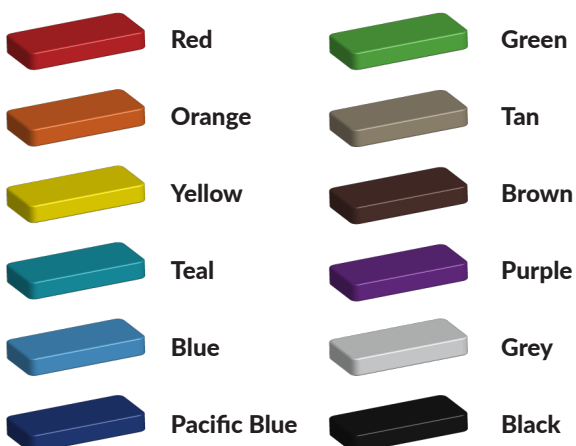

Technische tekeningen

Matenplan

Bepaal zelf de kleuren van je professionele speeltoestel

Kleuren zijn belangrijk in een mensenleven. Kleuren kunnen een bepaald gevoel of een bepaalde sfeer oproepen. Kleuren kunnen de stemming beïnvloeden en geven informatie. Bij de inrichting van een speelplek is het daarom belangrijk rekening te houden met de kleurbeleving van kinderen. En die kunnen per leeftijdsgroep verschillen. Hoe belangrijk is het dan om zelf de kleuren voor een speeltoestel te kunnen kiezen? En deze service is bij TnT Speeltoestellen zonder extra meerkosten!

Kunststof kleuren

Metaal kleuren

PE Kleuren Polyethleen

Onze PE panelen zijn in verschillende diktes leverbaar

Enkele kleuren PE

Dubbele kleuren PE

Technisch materialenoverzicht

Op deze pagina vind je een lijst met de meest gebruikte materialen in onze speeltoestellen en andere producten. Mocht je specifieke informatie wensen over een bepaald toestel of de gebruikte materialen, neem dan even contact met ons op.