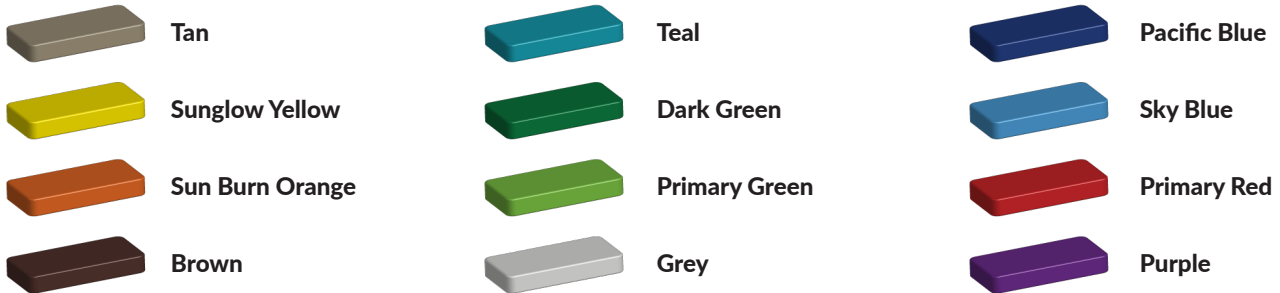

Technische tekeningen

Matenplan

Bepaal zelf de kleuren van je professionele speeltoestel

Kleuren zijn belangrijk in een mensenleven. Kleuren kunnen een bepaald gevoel of een bepaalde sfeer oproepen. Kleuren kunnen de stemming beïnvloeden en geven informatie. Bij de inrichting van een speelplek is het daarom belangrijk rekening te houden met de kleurbeleving van kinderen. En die kunnen per leeftijdsgroep verschillen. Hoe belangrijk is het dan om zelf de kleuren voor een speeltoestel te kunnen kiezen? En deze service is bij TnT Speeltoestellen zonder extra meerkosten!

Kunststof kleuren

Metaal kleuren

PE Kleuren Polyethleen

Onze PE panelen zijn in verschillende diktes leverbaar

Enkele kleuren PE

Dubbele kleuren PE

Technisch materialenoverzicht

Op deze pagina vind je een lijst met de meest gebruikte materialen in onze speeltoestellen en andere producten. Mocht je specifieke informatie wensen over een bepaald toestel of de gebruikte materialen, neem dan even contact met ons op.