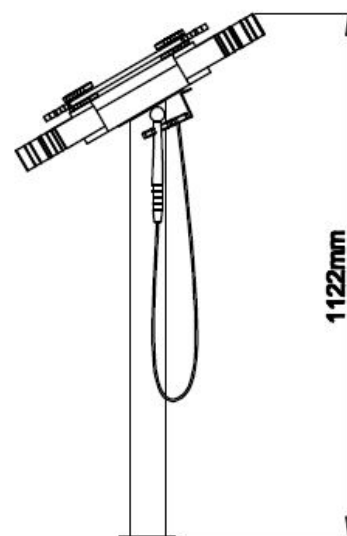

Technische tekeningen

Matenplan