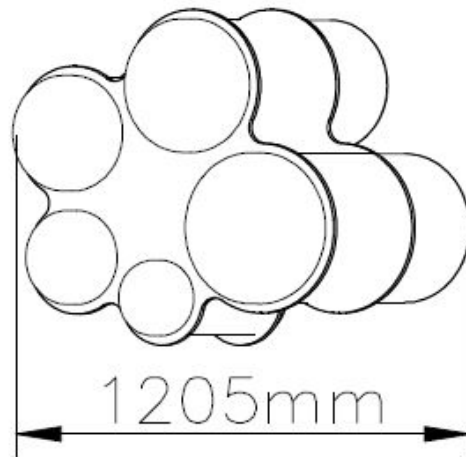

Technische tekeningen

Matenplan