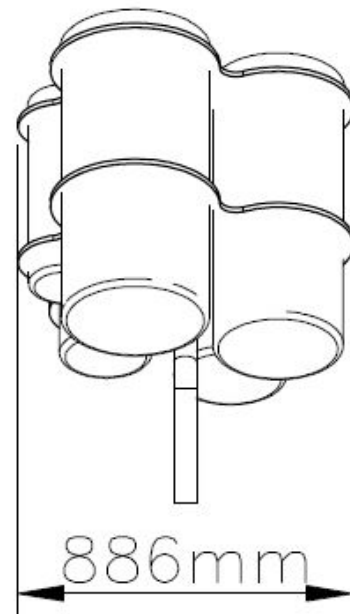

Technische tekeningen

Matenplan