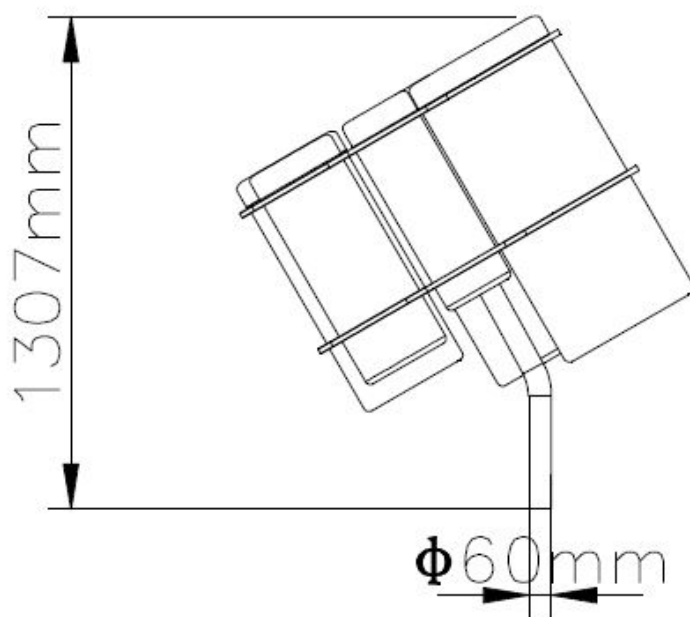

Technische tekeningen

Matenplan