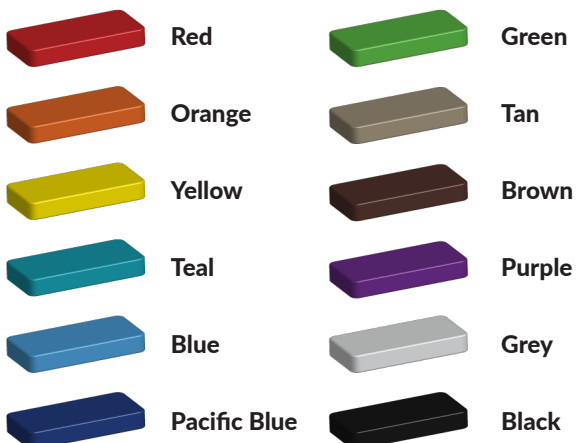

Foto's

Technische tekeningen

Matenplan

Bepaal zelf de kleuren van je professionele speeltoestel

Kleuren zijn belangrijk in een mensenleven. Kleuren kunnen een bepaald gevoel of een bepaalde sfeer oproepen. Kleuren kunnen de stemming beïnvloeden en geven informatie. Bij de inrichting van een speelplek is het daarom belangrijk rekening te houden met de kleurbeleving van kinderen. En die kunnen per leeftijdsgroep verschillen. Hoe belangrijk is het dan om zelf de kleuren voor een speeltoestel te kunnen kiezen? En deze service is bij TnT Speeltoestellen zonder extra meerkosten!

Kunststof kleuren

Metaal kleuren

PE Kleuren Polyetheen

Onze PE panelen zijn in verschillende diktes leverbaar

Enkele kleuren PE

Dubbele kleuren PE

Technisch materialenoverzicht

Op deze pagina vind je een lijst met de meest gebruikte materialen in onze speeltoestellen en andere producten. Mocht je specifieke informatie wensen over een bepaald toestel of de gebruikte materialen, neem dan even contact met ons op.