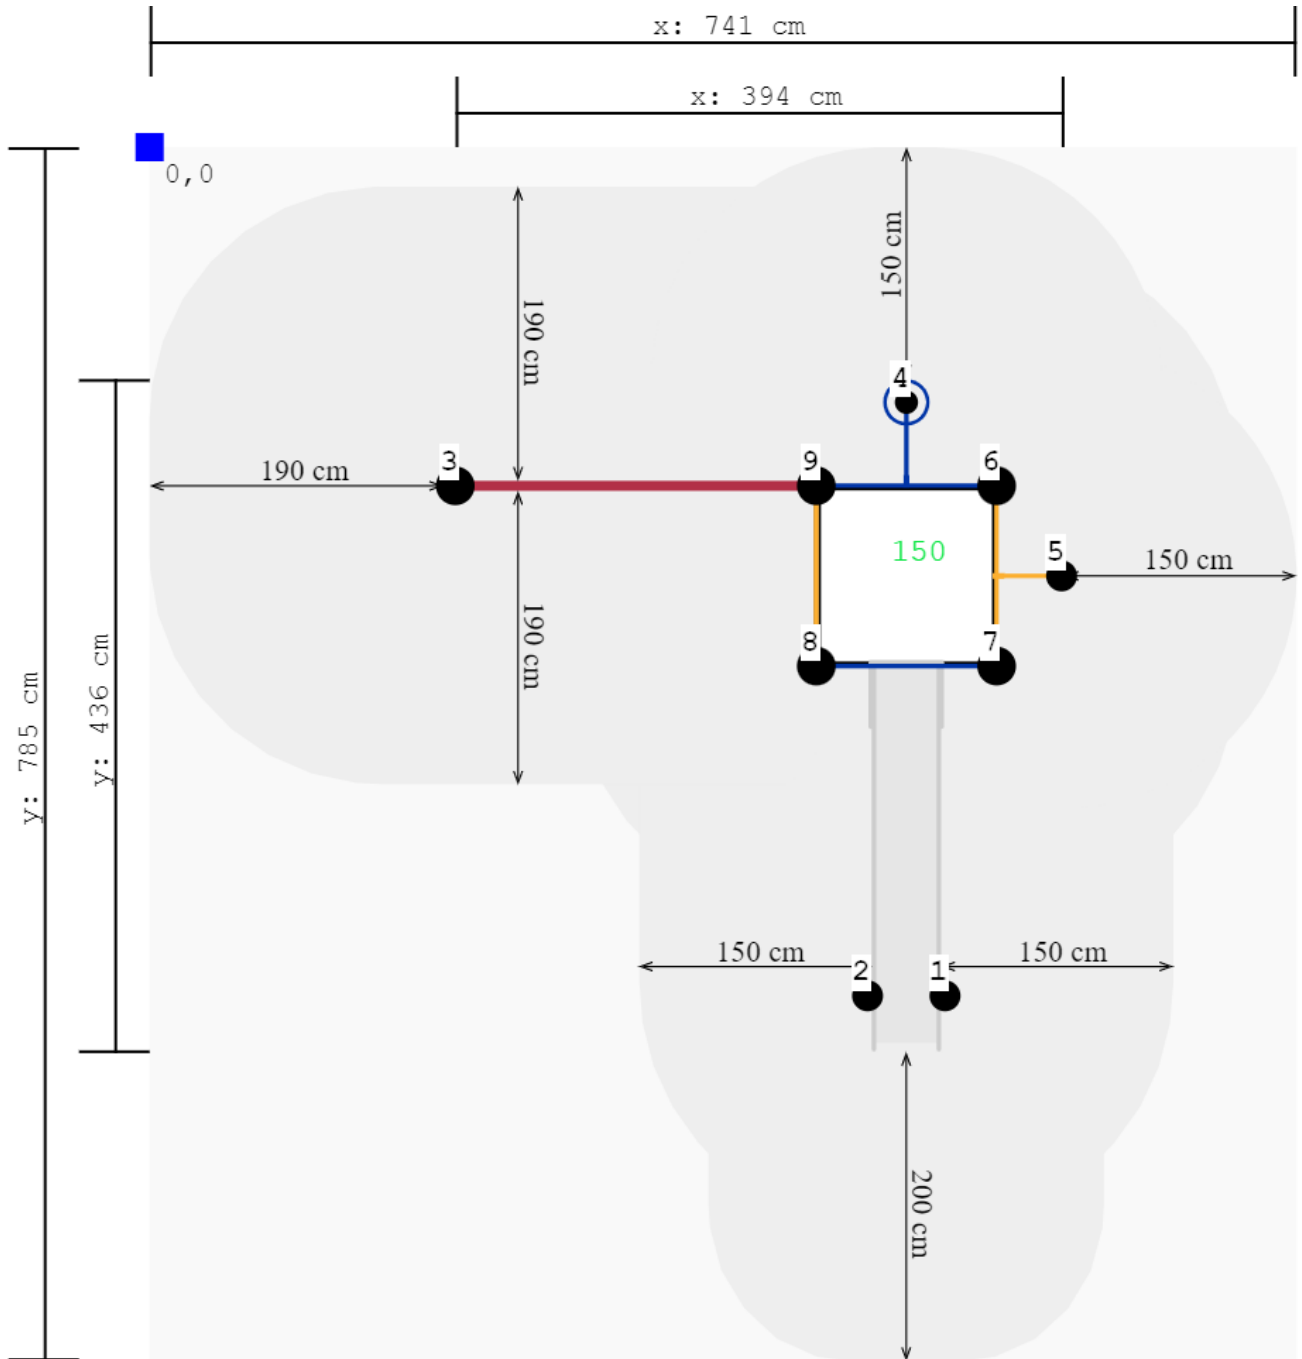

Technische tekeningen

Matenplan