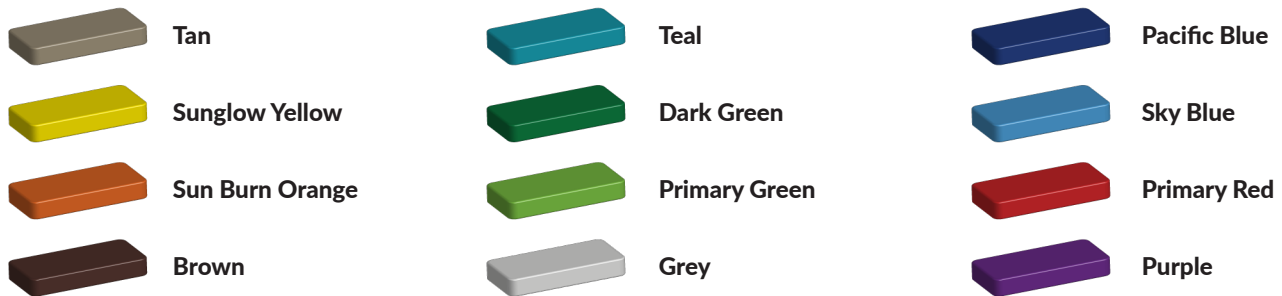

Afvalbak Maja de Bij

€704 excl. BTW

€851,84 incl. BTW

Toestelspecificaties

Productcode Amigopole Bij

Beschrijving

Deze kleurrijke afvalbak met zijn gele en zwarte strepen komt zo uit de populaire tv-serie Maja de Bij. Het deksel is met de oogjes en voelsprietten omgetoverd tot het gezicht van Maja. En ook de vleugels ontbreken niet.

De afvalbak nodigt kinderen uit om er afval in te gooien. En qua vormgeving en kleur staat deze natuurlijk geweldig op het schoolplein of speelplaats bij een kinderdagverblijf. In deze serie afvalbakken is ook nog keuze uit een [Lieveheersbeestje](#) of [Kikker](#)

Kunststof kleuren

Metaal kleuren

PE Kleuren Polyetheen

Onze PE panelen zijn in verschillende diktes leverbaar

Enkele kleuren PE

Dubbele kleuren PE

Technisch materialenoverzicht

Op deze pagina vind je een lijst met de meest gebruikte materialen in onze speeltoestellen en andere producten. Mocht je specifieke informatie wensen over een bepaald toestel of de gebruikte materialen, neem dan even contact met ons op.