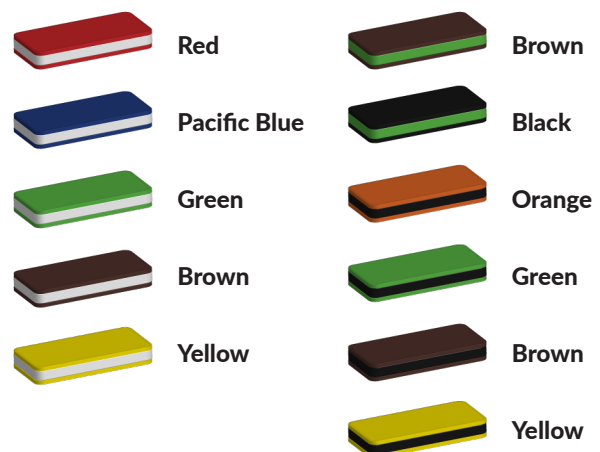

Kleuren zijn belangrijk in een mensenleven. Kleuren kunnen een bepaald gevoel of een bepaalde sfeer oproepen. Kleuren kunnen de stemming beïnvloeden en geven informatie. Bij de inrichting van een speelplek is het daarom belangrijk rekening te houden met de kleurbeleving van kinderen. En die kunnen per leeftijdsgroep verschillen. Hoe belangrijk is het dan om zelf de kleuren voor een speeltoestel te kunnen kiezen? En deze service is bij TnT Speeltoestellen zonder extra meerkosten!

Kunststof kleuren

Metaal kleuren

PE Kleuren Polyetheen

Onze PE panelen zijn in verschillende diktes leverbaar

Enkele kleuren PE

Dubbele kleuren PE

Technisch materialenoverzicht

Op deze pagina vind je een lijst met de meest gebruikte materialen in onze speeltoestellen en andere producten. Mocht je specifieke informatie wensen over een bepaald toestel of de gebruikte materialen, neem dan even contact met ons op.