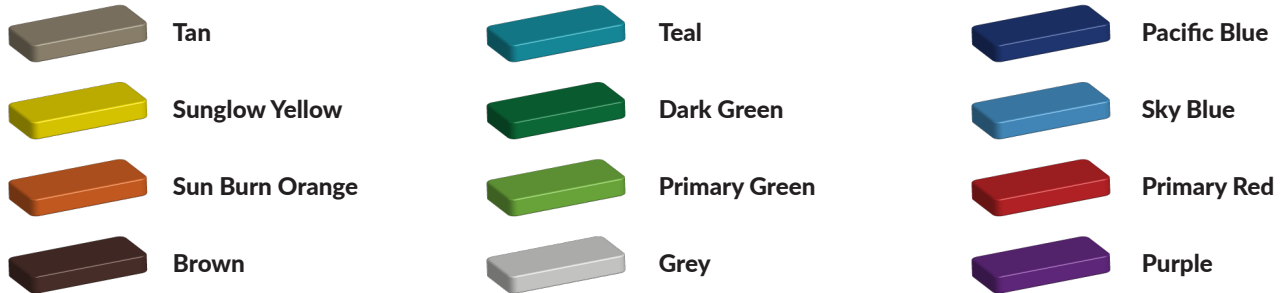

Productcode M-NA902

Foto's

Bepaal zelf de kleuren van je professionele speeltoestel

Kleuren zijn belangrijk in een mensenleven. Kleuren kunnen een bepaald gevoel of een bepaalde sfeer oproepen. Kleuren kunnen de stemming beïnvloeden en geven informatie. Bij de inrichting van een speelplek is het daarom belangrijk rekening te houden met de kleurbeleving van kinderen. En die kunnen per leeftijdsgroep verschillen. Hoe belangrijk is het dan om zelf de kleuren voor een speeltoestel te kunnen kiezen? En deze service is bij TnT Speeltoestellen zonder extra meerkosten!

Kunststof kleuren

Metaal kleuren

PE Kleuren Polyethleen

Onze PE panelen zijn in verschillende diktes leverbaar

Enkele kleuren PE

Dubbele kleuren PE

Technisch materialenoverzicht

Op deze pagina vind je een lijst met de meest gebruikte materialen in onze speeltoestellen en andere producten. Mocht je specifieke informatie wensen over een bepaald toestel of de gebruikte materialen, neem dan even contact met ons op.