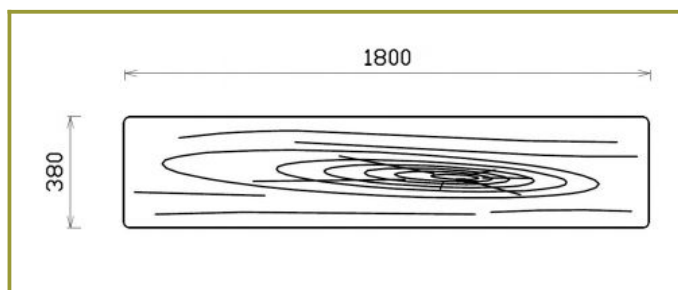

Bank nature

€2.881 excl. BTW

€3.486,01 incl. BTW

Toestelspecificaties

Toestel hoogte

45 cm

Toestel grootte

L 180 cm X B 38 cm X H 45 cm

Productcode M-NA902

Foto's