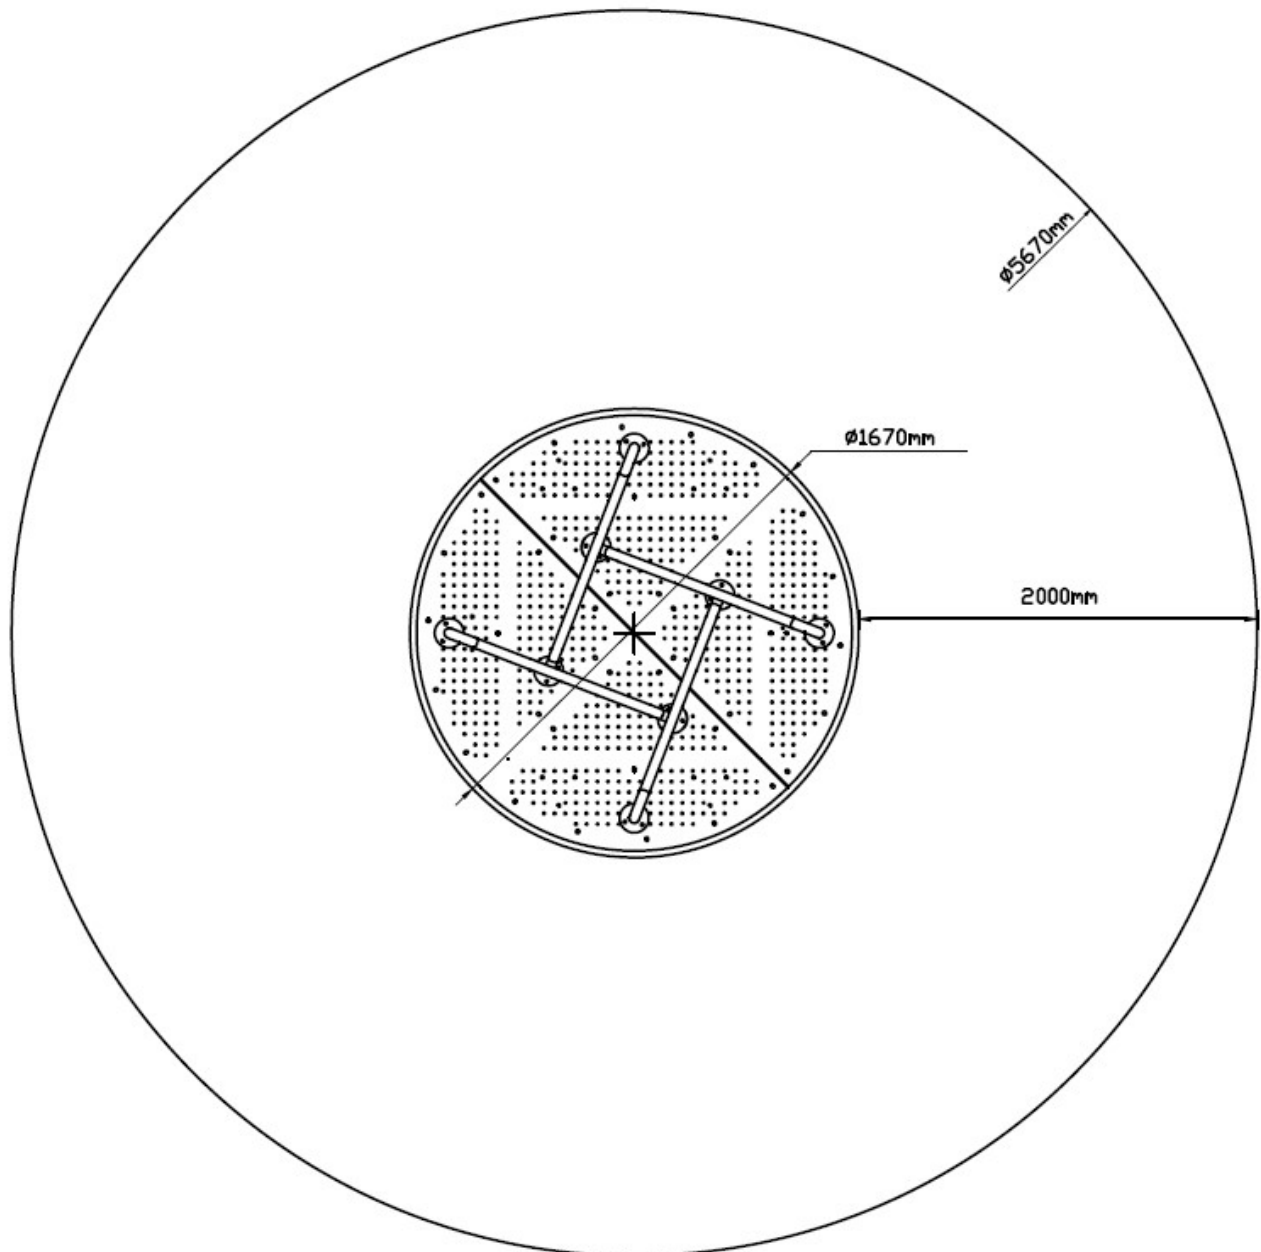

Technische tekeningen

Matenplan