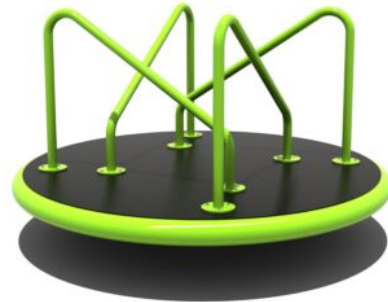

## Toestelspecificaties

Toestel hoogte	Valhoogte	Valruimte
 85 cm	 100 cm	 26 m <sup>2</sup>

Benodigde ruimte

 567 cm X  85 cm

Toestel grootte

 167 cm X  85 cm

Productcode R-622

## Beschrijving

Op dit ruime draaitoestel kun je met meerdere kinderen draaien tot je er duizelig van wordt.

### Ruime draaischijf in opvallende kleuren

Deze draaischijf bestaat uit een ruim draaiplateau met een diameter van 170 cm. Hier passen dus minimaal vier kinderen op. De stangen waaraan je je kunt vasthouden of waar je tegen kunt leunen zijn niet parallel geplaatst zodat de kinderen op verschillende plekken kunnen gaan staan.

De draaischijf is uitgevoerd in de primaire kleuren geel en rood, kleuren die voor kinderen attractief en uitnodigend zijn. De schijf is gemaakt van staalbord en afgewerkt met een veilige rubbergecoate anti-slip afwerking. De stangen zijn gemaakt van gegalvaniseerd gepoedercoat antiroest staal. Dit draaitoestel is een betaalbaar professioneel speeltoestel geschikt voor heel veel speelplaatsen in de openbare ruimte!