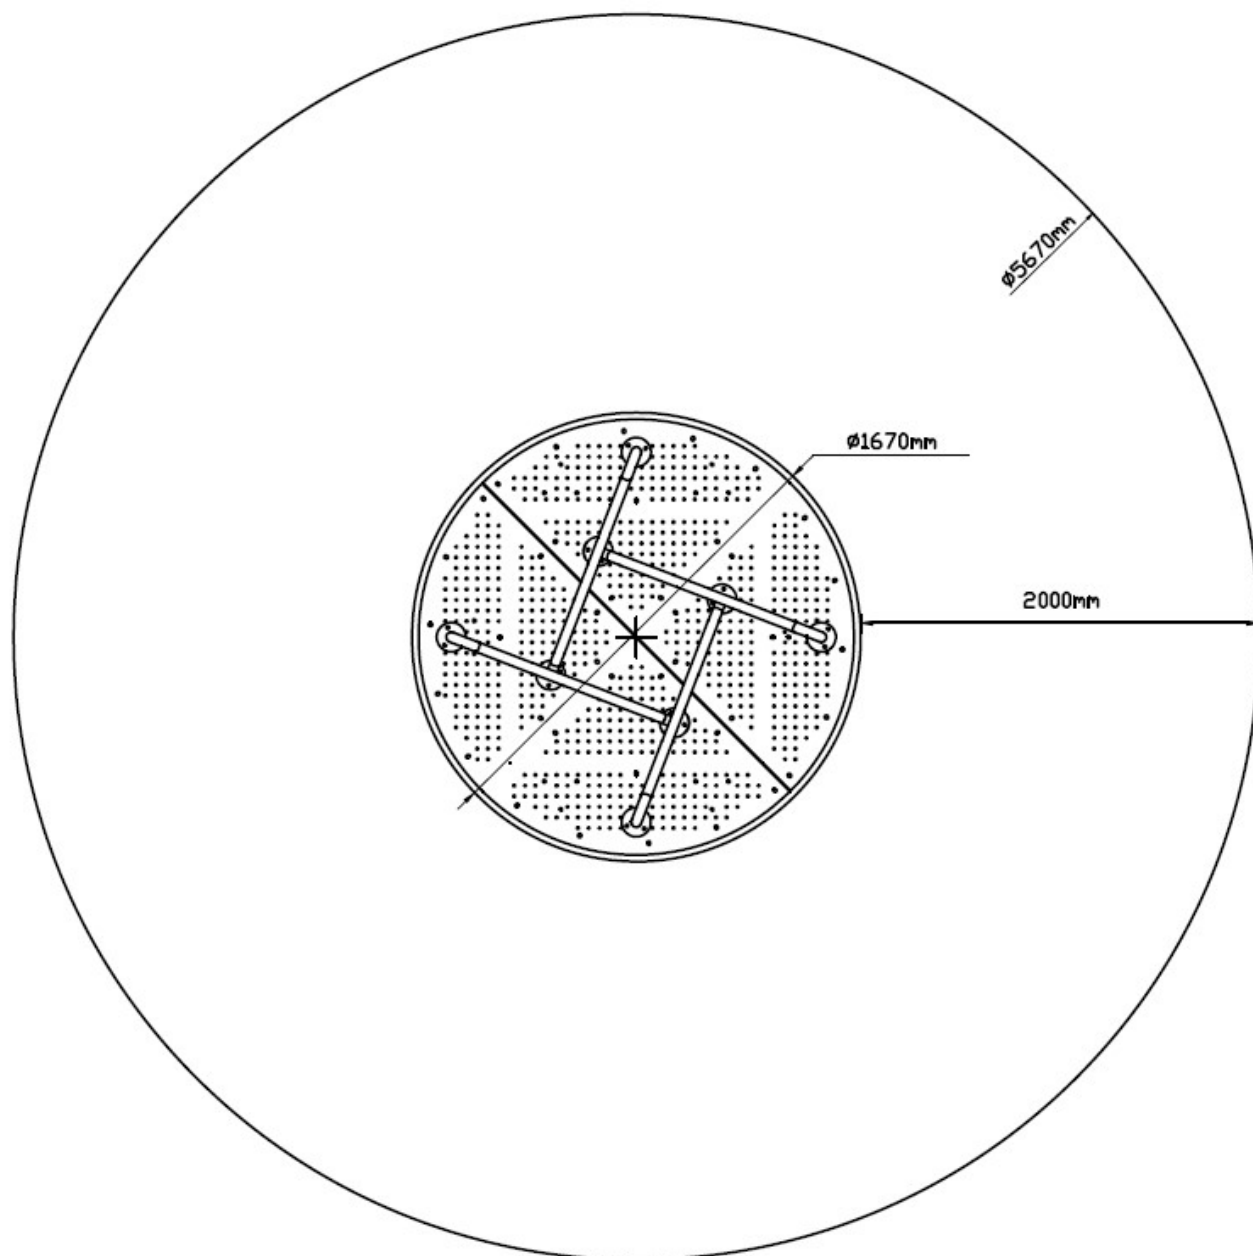

## Toestelspecificaties

Toestel hoogte	Valhoogte	Valruimte
 85 cm	 100 cm	 26 m <sup>2</sup>

Benodigde ruimte

 567 cm X  85 cm

Toestel grootte

 167 cm X  85 cm

Productcode R-622

## Foto's

## Technische tekeningen

### Matenplan

---