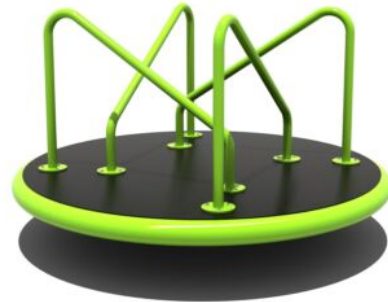

Toestel grootte

 167 cm X  85 cm

Productcode R-622

Beschrijving

Op dit ruime draaitoestel kun je met meerdere kinderen draaien tot je er duizelig van wordt.

Ruime draaischijf in opvallende kleuren

Deze draaischijf bestaat uit een ruim draaiplateau met een diameter van 170 cm. Hier passen dus minimaal vier kinderen op. De stangen waaraan je je kunt vasthouden of waar je tegen kunt leunen zijn niet parallel geplaatst zodat de kinderen op verschillende plekken kunnen gaan staan.

De uitdaging is natuurlijk om dit draaitoestel aan het draaien te krijgen en te houden. Dat kost wel wat inspanning (tenzij iemand voor je draait) en sta je er met meerdere kinderen op dan moet je wel met elkaar overleggen hoe je de draaischijf in beweging gaat zetten en houden.

De draaischijf is uitgevoerd in de primaire kleuren geel en rood, kleuren die voor kinderen attractief en uitnodigend zijn. De schijf is gemaakt van staalbord en afgewerkt met een veilige rubbergecoate anti-slip afwerking. De stangen zijn gemaakt van gegalvaniseerd gepoedercoat antiroest staal. Dit draaitoestel is een betaalbaar professioneel speeltoestel geschikt voor heel veel speelplaatsen in de openbare ruimte!