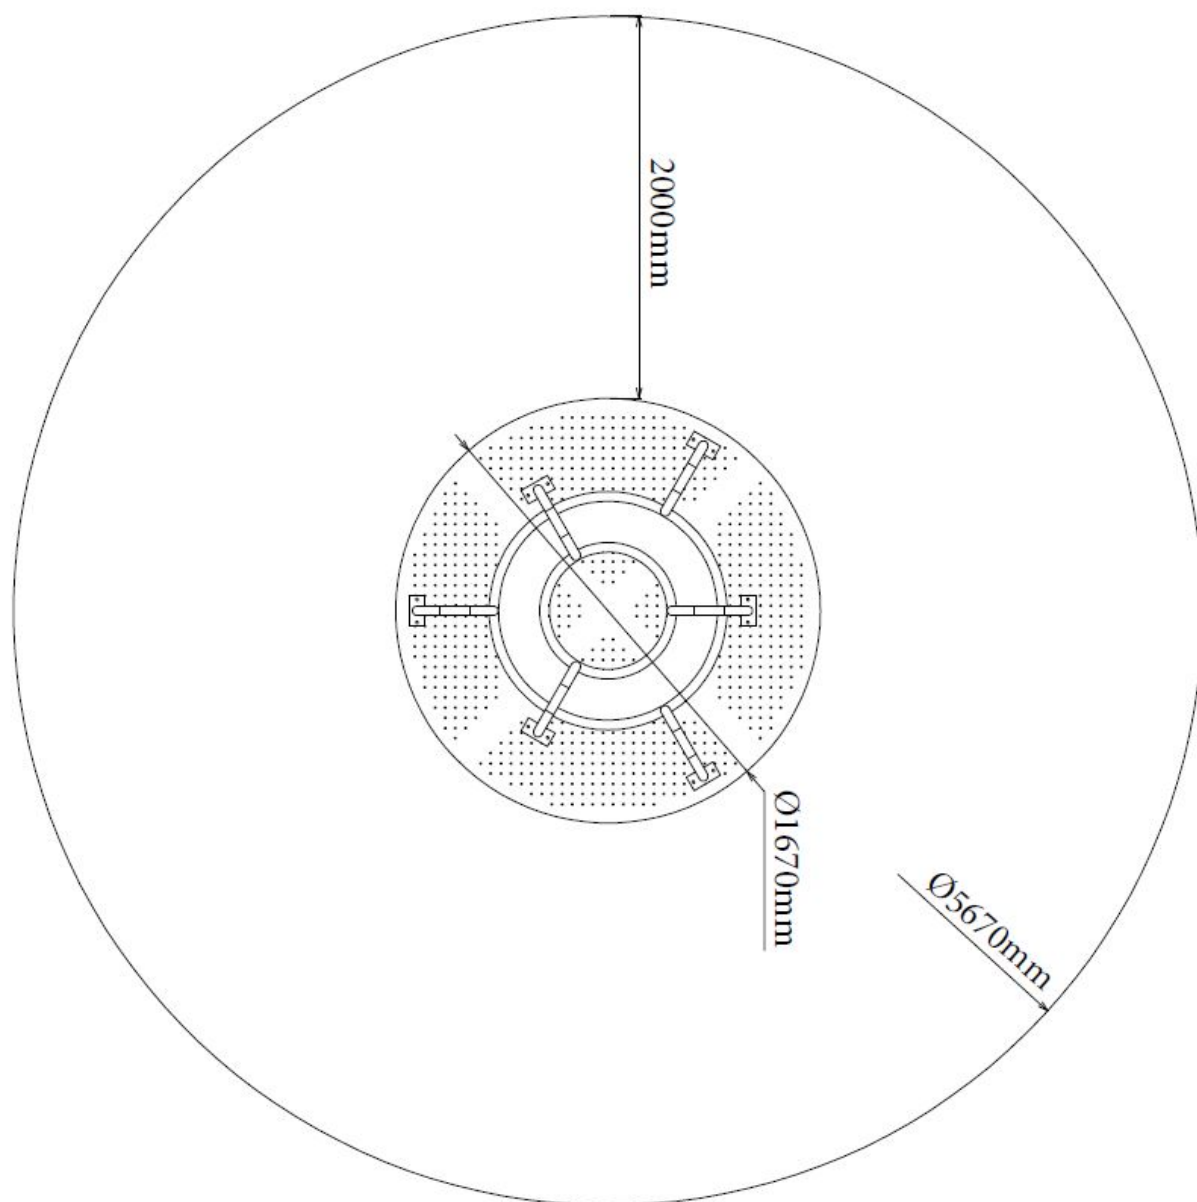

Technische tekeningen

Matenplan