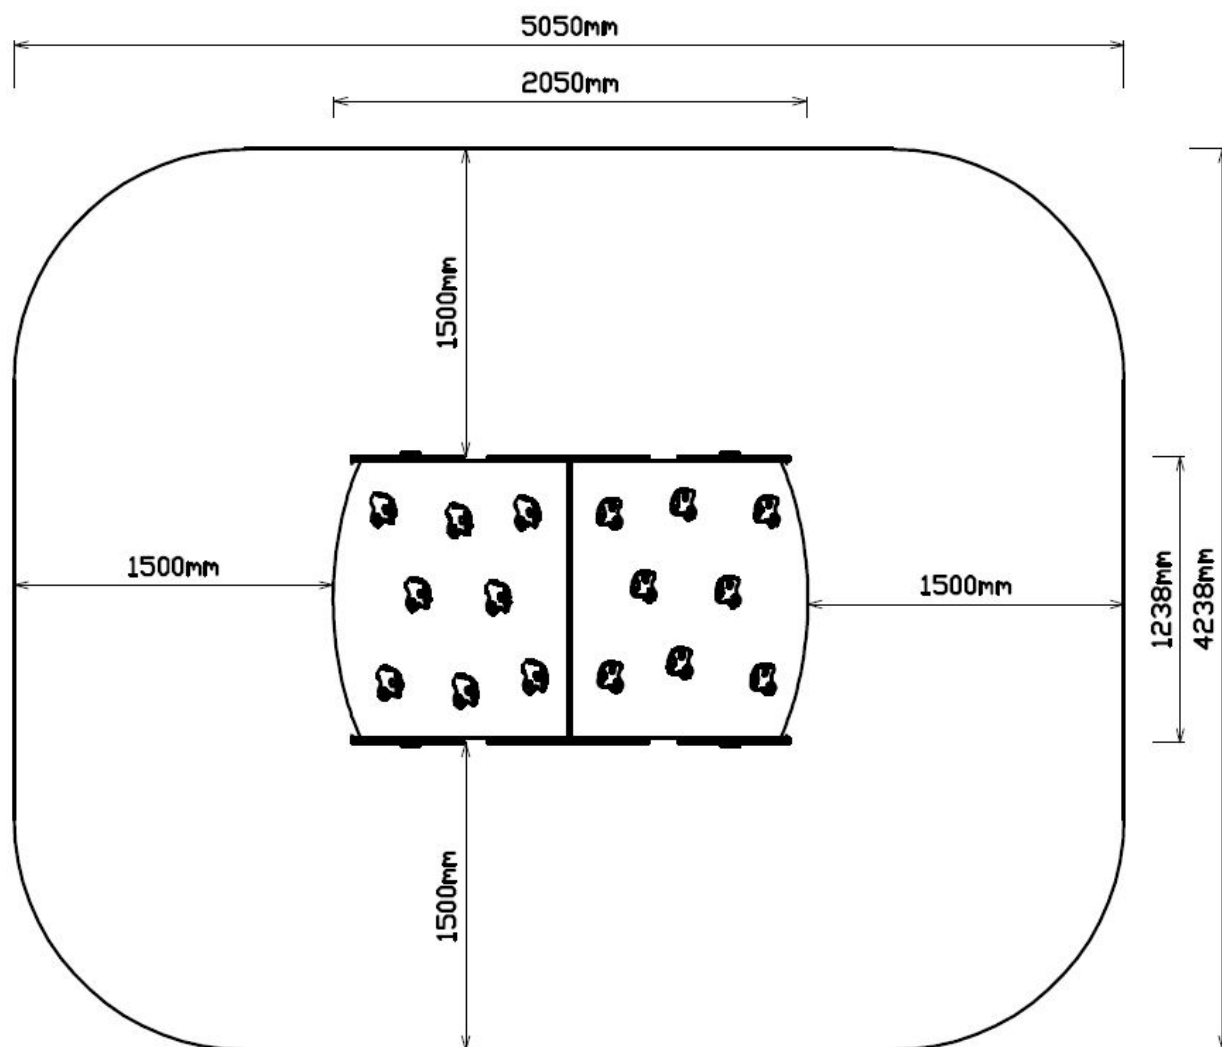

Technische tekeningen

Matenplan