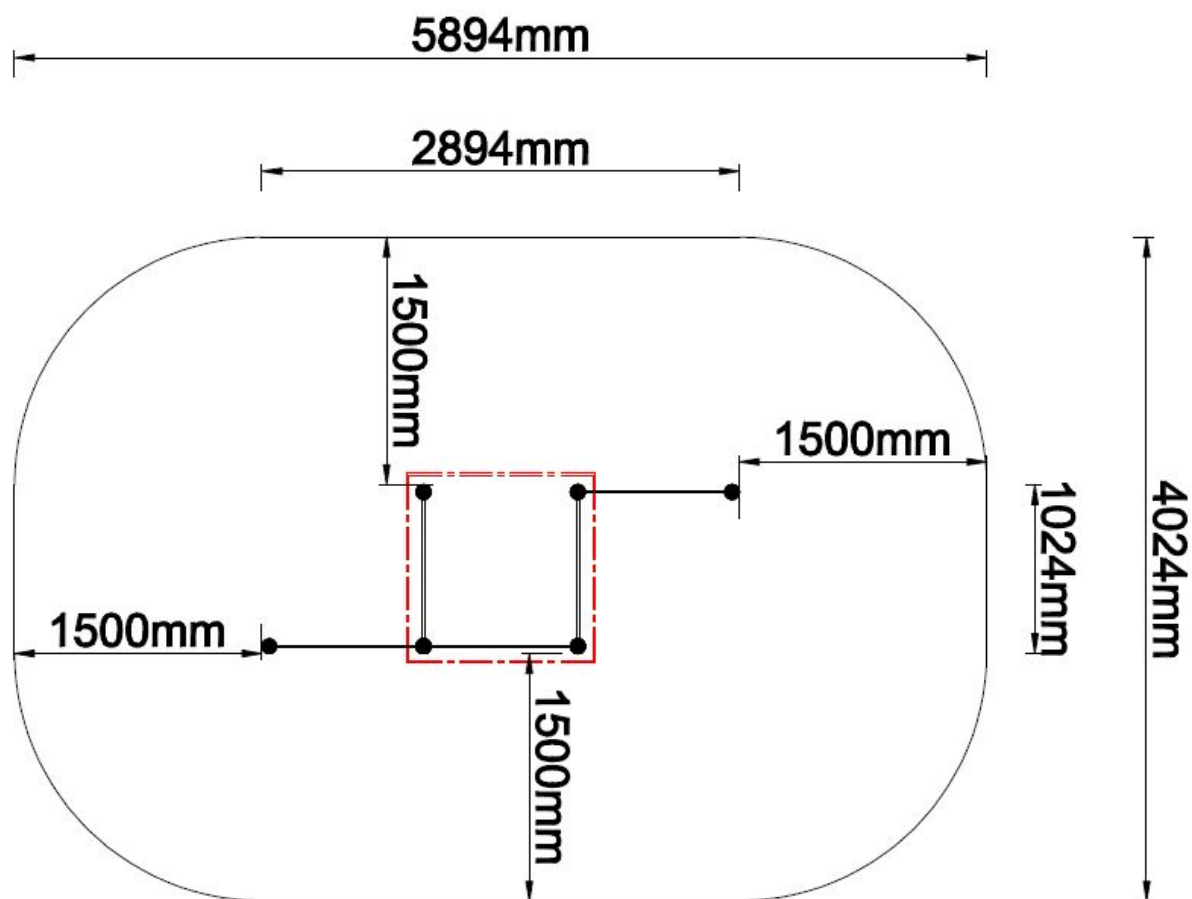

Toestel grootte

L 290 cm X B 100 cm X

Productcode H-816

Foto's

Technische tekeningen

Matenplan

Bepaal zelf de kleuren van je professionele speeltoestel

Kleuren zijn belangrijk in een mensenleven. Kleuren kunnen een bepaald gevoel of een bepaalde sfeer oproepen. Kleuren kunnen de stemming beïnvloeden en geven informatie. Bij de inrichting van een speelplek is het daarom belangrijk rekening te houden met de kleurbeleving van kinderen. En die kunnen per leeftijdsgroep verschillen. Hoe belangrijk is het dan om zelf de kleuren voor een speeltoestel te kunnen kiezen? En deze service is bij TnT Speeltoestellen zonder extra meerkosten!