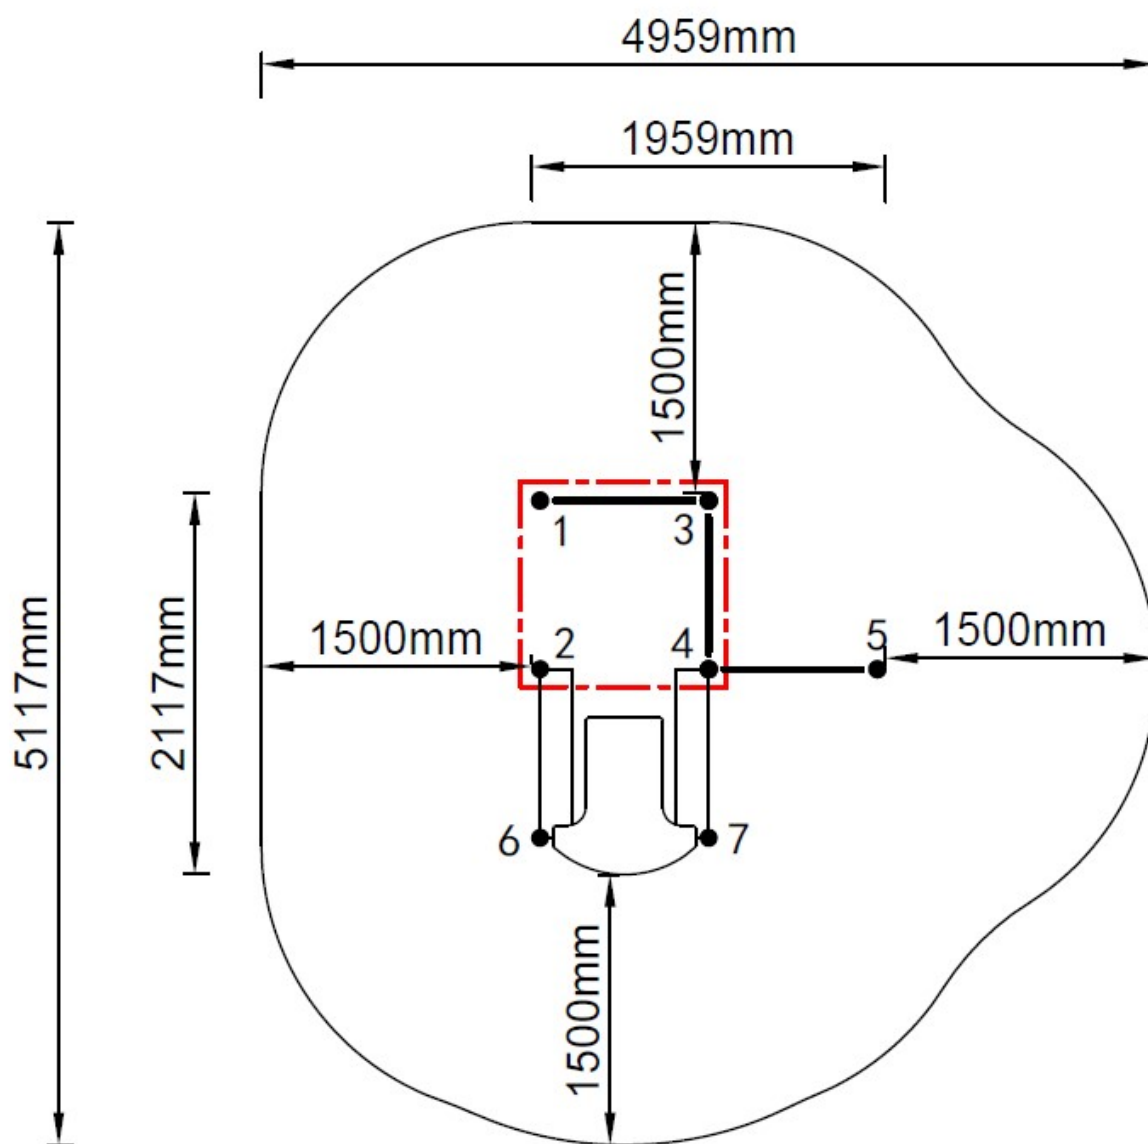

Technische tekeningen

Matenplan