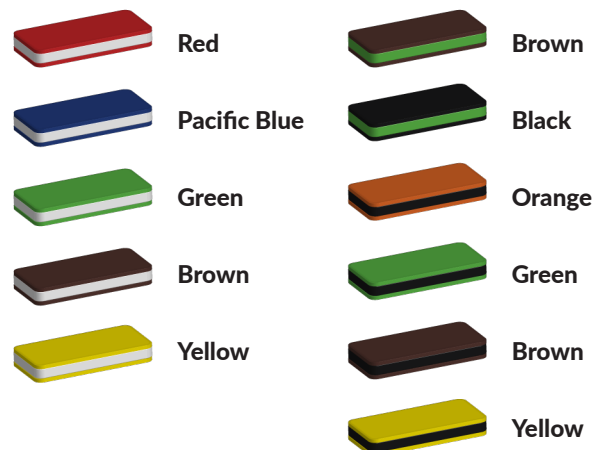

Kleuren zijn belangrijk in een mensenleven. Kleuren kunnen een bepaald gevoel of een bepaalde sfeer oproepen. Kleuren kunnen de stemming beïnvloeden en geven informatie. Bij de inrichting van een speelplek is het daarom belangrijk rekening te houden met de kleurbeleving van kinderen. En die kunnen per leeftijdsgroep verschillen. Hoe belangrijk is het dan om zelf de kleuren voor een speeltoestel te kunnen kiezen? En deze service is bij TnT Speeltoestellen zonder extra meerkosten!

Kunststof kleuren

Metaal kleuren

PE Kleuren Polyetheen

Onze PE panelen zijn in verschillende diktes leverbaar

Enkele kleuren PE

Dubbele kleuren PE

Technisch materialenoverzicht

Op deze pagina vind je een lijst met de meest gebruikte materialen in onze speeltoestellen en andere producten. Mocht je specifieke informatie wensen over een bepaald toestel of de gebruikte materialen, neem dan even contact met ons op.