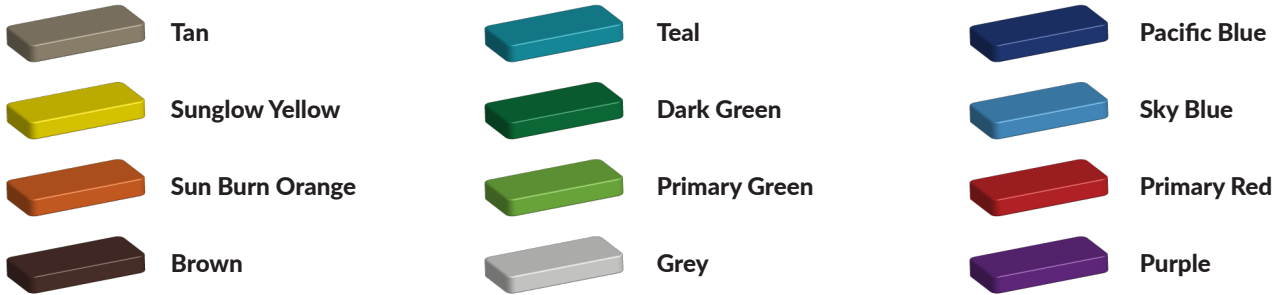

Het speelhuis is opgebouwd uit metalen staanders. De wanden zijn van PE-board en het dak is van zonbestendig kunststof.

Foto's

Technische tekeningen

Matenplan

Bepaal zelf de kleuren van je professionele speeltoestel

Kleuren zijn belangrijk in een mensenleven. Kleuren kunnen een bepaald gevoel of een bepaalde sfeer oproepen. Kleuren kunnen de stemming beïnvloeden en geven informatie. Bij de inrichting van een speelplek is het daarom belangrijk rekening te houden met de kleurbeleving van kinderen. En die kunnen per leeftijdsgroep verschillen. Hoe belangrijk is het dan om zelf de kleuren voor een speeltoestel te kunnen kiezen? En deze service is bij TnT Speeltoestellen zonder extra meerkosten!

Kunststof kleuren

Metaal kleuren

PE Kleuren Polyetheen

Onze PE panelen zijn in verschillende diktes leverbaar

Enkele kleuren PE

Dubbele kleuren PE

Technisch materialenoverzicht

Op deze pagina vind je een lijst met de meest gebruikte materialen in onze speeltoestellen en andere producten. Mocht je specifieke informatie wensen over een bepaald toestel of de gebruikte materialen, neem dan even contact met ons op.