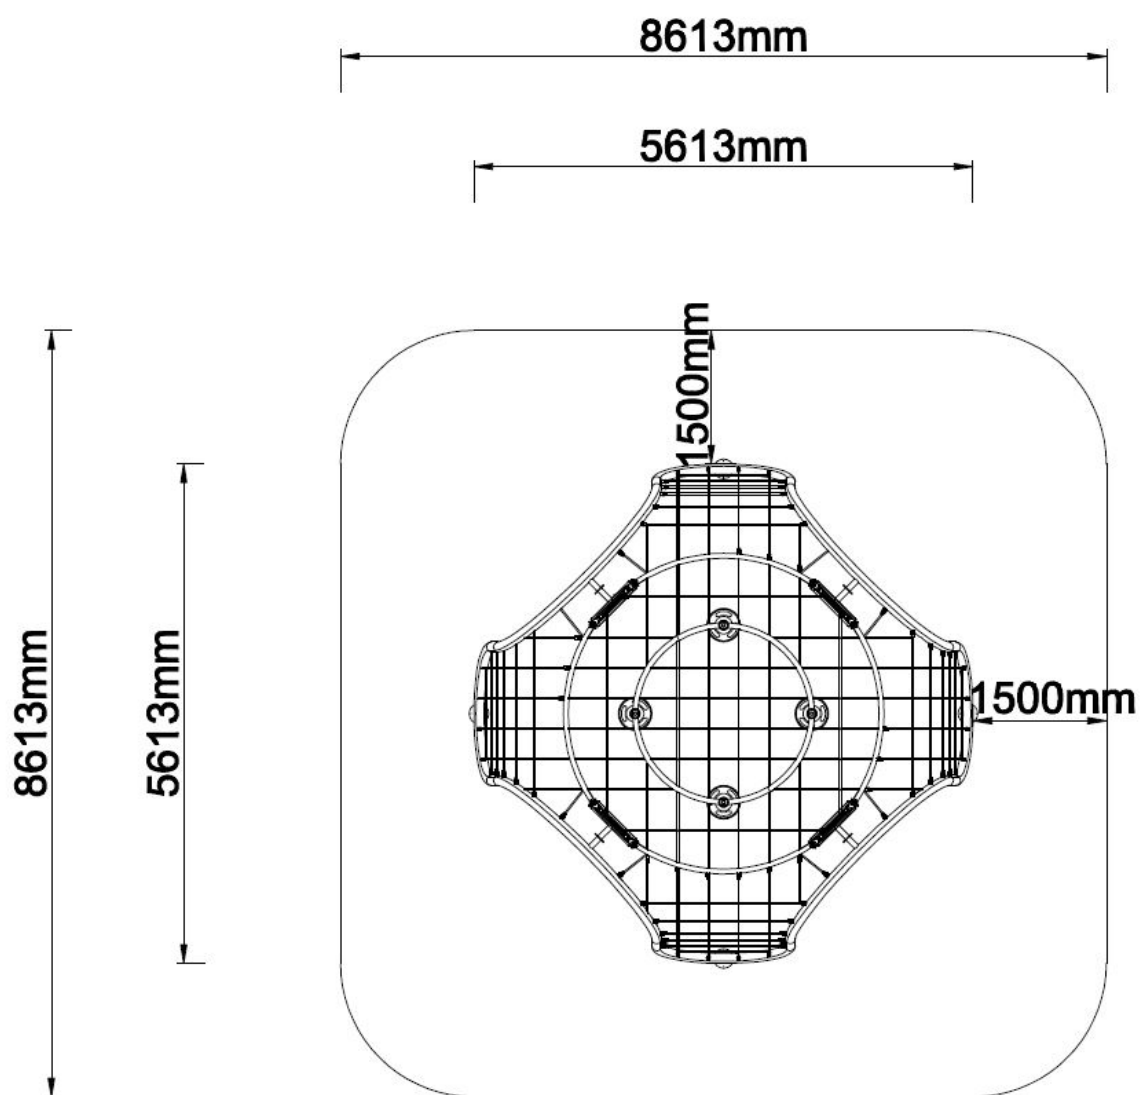

Technische tekeningen

Matenplan