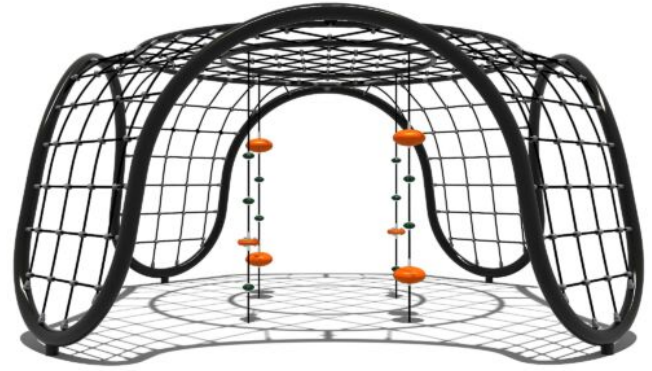

Klimdome

Leeftijd vanaf 8 jaar

€18.209 excl. BTW

€22.032,89 incl. BTW

Toestelspecificaties

Toestel hoogte	Valhoogte	Valruimte
 280 cm	 280 cm	 74 m ²

Benodigde ruimte

L 861 cm	X	B 861 cm	X	H 280 cm
-----------------	----------	-----------------	----------	-----------------

Toestel grootte

L 561 cm	X	B 561 cm	X	H 280 cm
-----------------	----------	-----------------	----------	-----------------

Productcode K-480

Beschrijving

Dit futuristisch uitziende klimtoestel is een moderne variant op het traditionele klimrek dat vroeger op vrijwel elk schoolplein te vinden was.

Futuristisch klimtoestel met netwerk

Een Dome is een grote, bolvormige kap op een oorlogsschip, ter bescherming van radar, sonar en dergelijke, vandaar de naam Klimdome voor dit speeltoestel. Het grillig gevormde frame is gemaakt van gepoedercoat staal met een antiroest bewerking. In dit frame is een stevig 6-draads touwwerk aangebracht dat onderling verbonden is met aluminium verbindingkoppelingen. Je kunt via het touwwerk naar boven klimmen en via het dak van de klimdome aan de andere kant weer naar beneden. Of je blijft boven steken om op het dak te gaan chillen. De stevige kettingen met de gekleurde schijven geeft deze klimdome niet alleen een leuke uitstraling maar ook nog een extra klimfunctie. Op zoek naar een leuk [klimtoestel](#)? Bekijk alle mogelijkheden op onze website.