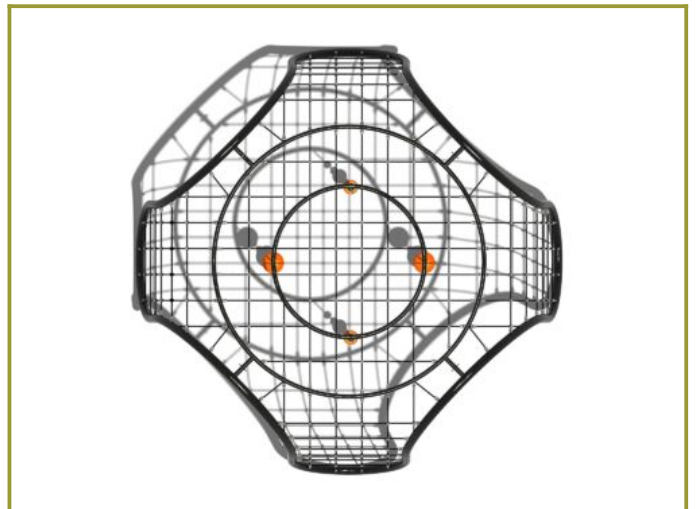

Klimdome

Leeftijd vanaf 8 jaar

€18.209 excl. BTW

€22.032,89 incl. BTW

Toestelspecificaties

Toestel hoogte	Valhoogte	Valruimte
280 cm	280 cm	74 m²

Benodigde ruimte

L 861 cm	X	B 861 cm	X	H 280 cm

Toestel grootte

L 561 cm	X	B 561 cm	X	H 280 cm

Productcode K-480

Beschrijving

Dit futuristisch uitziende klimtoestel is een moderne variant op het traditionele klimrek dat vroeger op vrijwel elk schoolplein te vinden was.

Futuristisch klimtoestel met netwerk

Een Dome is een grote, bolvormige kap op een oorlogsschip, ter bescherming van radar, sonar en dergelijke, vandaar de naam Klimdome voor dit speeltoestel. Het grillig gevormde frame is gemaakt van gepoedercoat staal met een antiroest bewerking. In dit frame is een stevig 6-draads touwwerk aangebracht dat onderling verbonden is met aluminium verbindingkoppelingen. Je kunt via het touwwerk naar boven klimmen en via het dak van de klimdome aan de andere kant weer naar beneden. Of je blijft boven steken om op het dak te gaan chillen. De stevige kettingen met de gekleurde schijven geeft deze klimdome niet alleen een leuke uitstraling maar ook nog een extra klimfunctie. Op zoek naar een leuk [klimtoestel](#)? Bekijk alle mogelijkheden op onze website.

Foto's