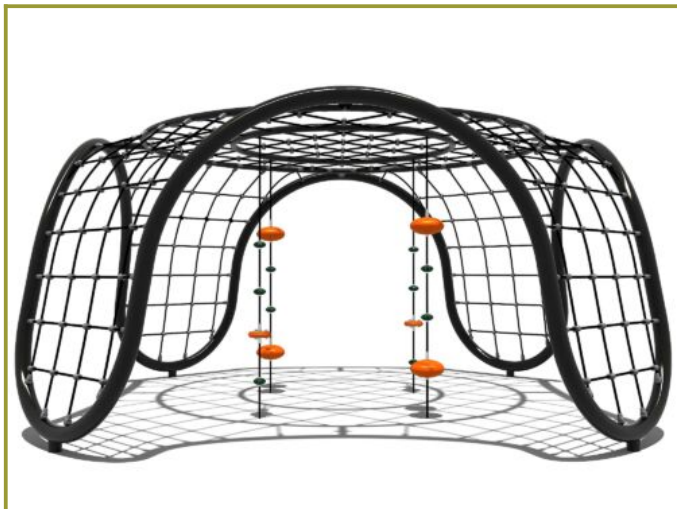

Klimdome

Leeftijd vanaf 8 jaar

€18.209 excl. BTW

€22.032,89 incl. BTW

Toestelspecificaties

Toestel hoogte	Valhoogte	Valruimte
280 cm	280 cm	74 m²

Benodigde ruimte

L 861 cm	X	B 861 cm	X	H 280 cm

Toestel grootte

L 561 cm	X	B 561 cm	X	H 280 cm

Productcode K-480

Beschrijving

Dit futuristisch uitziende klimtoestel is een moderne variant op het traditionele klimrek dat vroeger op vrijwel elk schoolplein te vinden was.

Futuristisch klimtoestel met netwerk

Een Dome is een grote, bolvormige kap op een oorlogsschip, ter bescherming van radar, sonar en dergelijke, vandaar de naam Klimdome voor dit speeltoestel. Het grillig gevormde frame is gemaakt van gepoedercoat staal met een antiroest bewerking. In dit frame is een stevig 6-draads touwwerk aangebracht dat onderling verbonden is met aluminium verbindingkoppelingen. Je kunt via het touwwerk naar boven klimmen en via het dak van de klimdome aan de andere kant weer naar beneden. Of je blijft boven steken om op het dak te gaan chillen. De stevige kettingen met de gekleurde schijven geeft deze klimdome niet alleen een leuke uitstraling maar ook nog een extra klimfunctie. Op zoek naar een leuk [klimtoestel](#)? Bekijk alle mogelijkheden op onze website.

Foto's