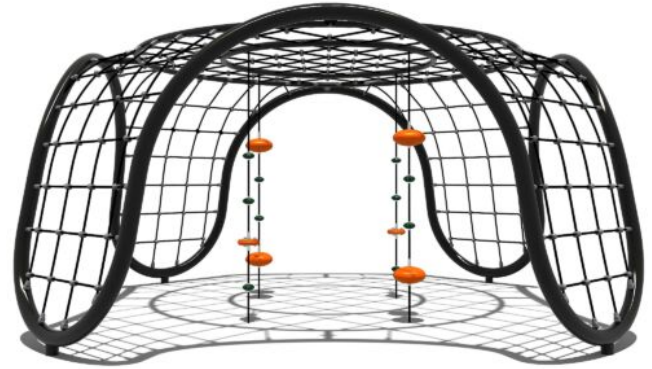

Klimdome

Leeftijd vanaf 8 jaar

€18.209 excl. BTW

€22.032,89 incl. BTW

Toestelspecificaties

Toestel hoogte	Valhoogte	Valruimte
 280 cm	 280 cm	 74 m ²

Benodigde ruimte

L 861 cm	X	B 861 cm	X	H 280 cm
-----------------	---	-----------------	---	-----------------

Toestel grootte

L 561 cm	X	B 561 cm	X	H 280 cm
-----------------	---	-----------------	---	-----------------

Productcode K-480

Beschrijving

Dit futuristisch uitziende klimtoestel is een moderne variant op het traditionele klimrek dat vroeger op vrijwel elk schoolplein te vinden was.

Futuristisch klimtoestel met netwerk

Een Dome is een grote, bolvormige kap op een oorlogsschip, ter bescherming van radar, sonar en dergelijke, vandaar de naam Klimdome voor dit speeltoestel. Het grillig gevormde frame is gemaakt van gepoedercoat staal met een antiroest bewerking. In dit frame is een stevig 6-draads touwwerk aangebracht dat onderling verbonden is met aluminium verbindingkoppelingen. Je kunt via het touwwerk naar boven klimmen en via het dak van de klimdome aan de andere kant weer naar beneden. Of je blijft boven steken om op het dak te gaan chillen. De stevige kettingen met de gekleurde schijven geeft deze klimdome niet alleen een leuke uitstraling maar ook nog een extra klimfunctie. Op zoek naar een leuk [klimtoestel](#)? Bekijk alle mogelijkheden op onze website.