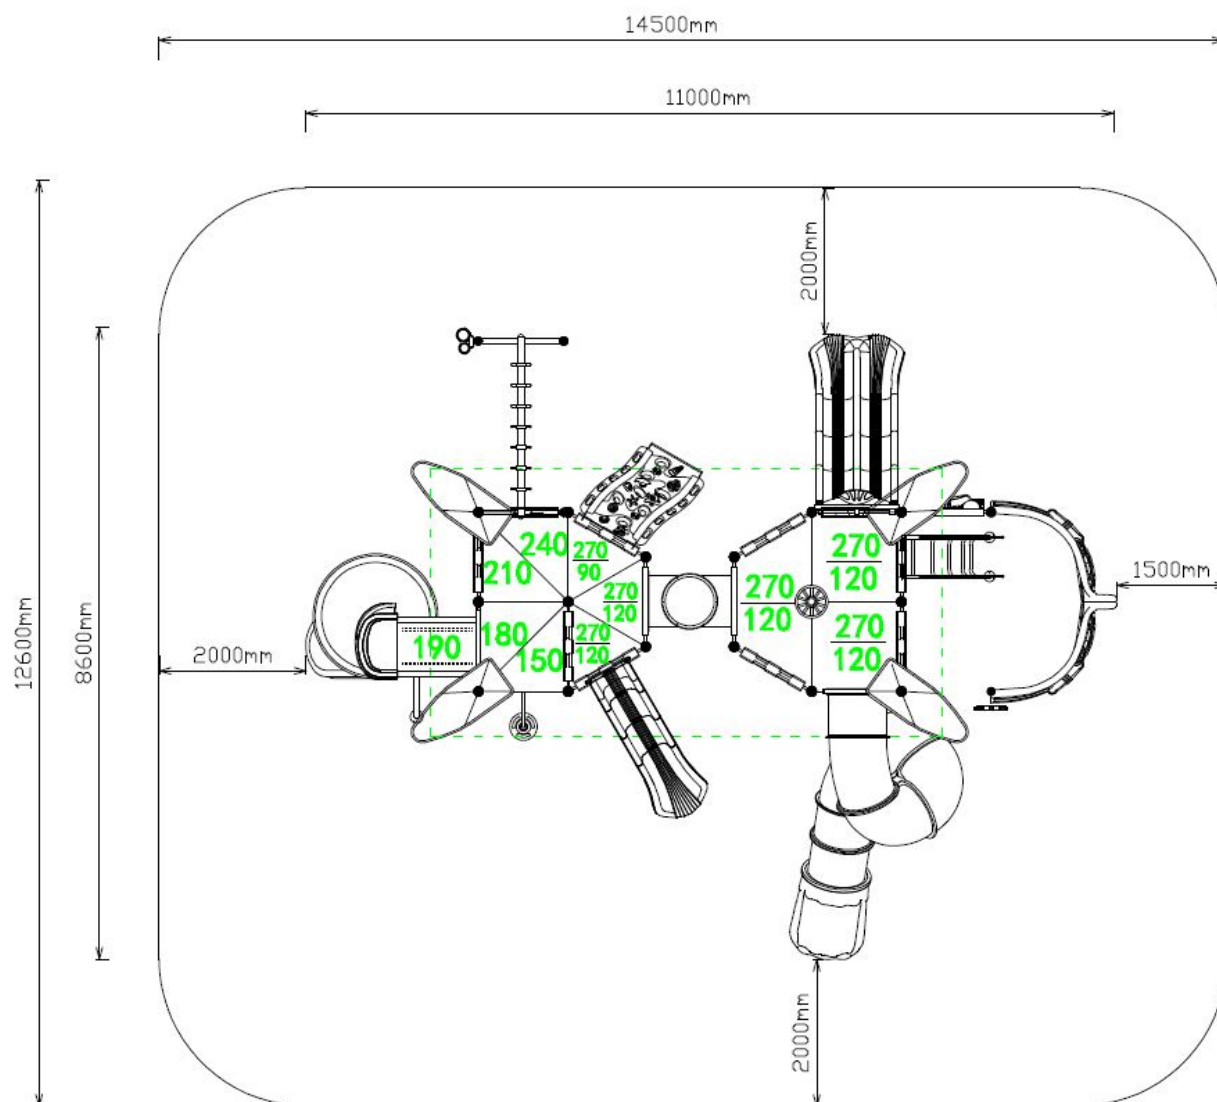

Technische tekeningen

Matenplan