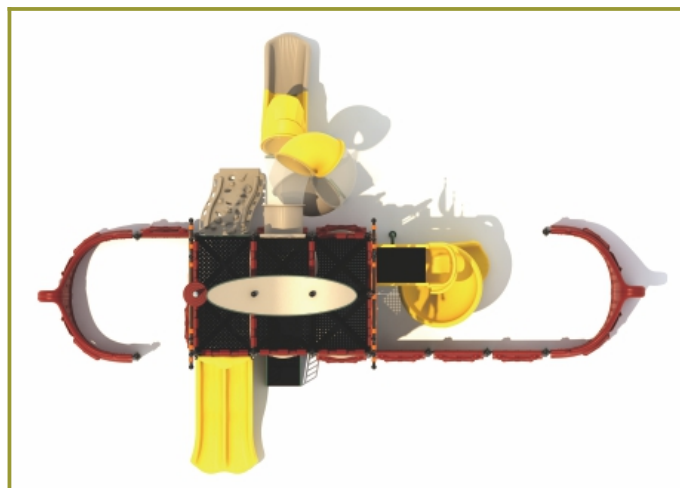

Piratenschip

Leeftijd vanaf 4 jaar

€31.107 excl. BTW

€37.639,47 incl. BTW

Toestelspecificaties

Toestel hoogte	Valhoogte	Valruimte
 640 cm	 190 cm	 194 m ²

Benodigde ruimte

L 1540 cm X **B** 1260 cm X **H** 640 cm

Toestel grootte

L 1200 cm X **B** 900 cm X **H** 640 cm

Productcode C-394

Foto's

Bepaal zelf de kleuren van je professionele speeltoestel

Kleuren zijn belangrijk in een mensenleven. Kleuren kunnen een bepaald gevoel of een bepaalde sfeer oproepen. Kleuren kunnen de stemming beïnvloeden en geven informatie. Bij de inrichting van een speelplek is het daarom belangrijk rekening te houden met de kleurbeleving van kinderen. En die kunnen per leeftijdsgroep verschillen. Hoe belangrijk is het dan om zelf de kleuren voor een speeltoestel te kunnen kiezen? En deze service is bij TnT Speeltoestellen zonder extra meerkosten!

Palen Bovenbalk Staanders Wip-balk Schommelstelling	90mm of 114mm gegalvaniseerd gepoedercoat staal met antiroest afwerking	
Vloeren Plateau Trappen Zitvlak	2,5mm staalbord met rubber gecoate anti slip afwerking	 
Duikelstangen Spijwanden Stangen Hangrekken	2,5mm gegalvaniseerd gepoedercoat antiroest staal. Laser gesneden	 
Wanden Zitjes	PE board	 
Glijbanen	Roestvrij staal Roestvrij staal met PE zijanten Gerecycled LLDEP 10mm zonbestendig plastic. In mallen vorm gegeven	  
Kunststof	Gerecycled LLDEP 10mm zonbestendig plastic. In mallen vorm gegeven	
Netten	18 mm 6-draads-staaltouwen, onderling verbonden met aluminium verbindings- koppelingen	
Schommel-lagers	Gegalvaniseerd staal, met nylon lagers en M12 draadstang	
Schommel-kettingen	Roestvrij staal Ø6mm	
Schommel-zitting	Spuitgegoten EPDM rubber met aluminium inlegplaat	
Stepjes	Pe Board 15 mm	
Kettingen	8mm RVS kettingen	
Handvaten	LLDEP 10mm met rubber gecoate anti slip afwerking	
Paalkappen	Aluminium Kunststof - Gerecycled LLDEP 10mm zonbestendig plastic. In mallen vorm gegeven	
Schroeven	RVS 6 kant schroeven en gepolijste torx bouten	