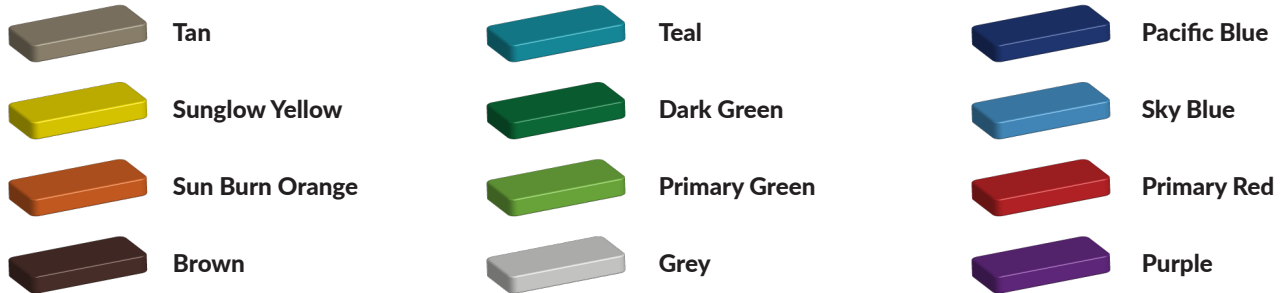

Toestel grootte

L 1200 cm X **B** 900 cm X **H** 640 cm

Productcode C-394

Foto's

Bepaal zelf de kleuren van je professionele speeltoestel

Kleuren zijn belangrijk in een mensenleven. Kleuren kunnen een bepaald gevoel of een bepaalde sfeer oproepen. Kleuren kunnen de stemming beïnvloeden en geven informatie. Bij de inrichting van een speelplek is het daarom belangrijk rekening te houden met de kleurbeleving van kinderen. En die kunnen per leeftijdsgroep verschillen. Hoe belangrijk is het dan om zelf de kleuren voor een speeltoestel te kunnen kiezen? En deze service is bij TnT Speeltoestellen zonder extra meerkosten!

Kunststof kleuren

Metaal kleuren

PE Kleuren Polyethleen

Onze PE panelen zijn in verschillende diktes leverbaar

Enkele kleuren PE

Dubbele kleuren PE

Technisch materialenoverzicht

Op deze pagina vind je een lijst met de meest gebruikte materialen in onze speeltoestellen en andere producten. Mocht je specifieke informatie wensen over een bepaald toestel of de gebruikte materialen, neem dan even contact met ons op.