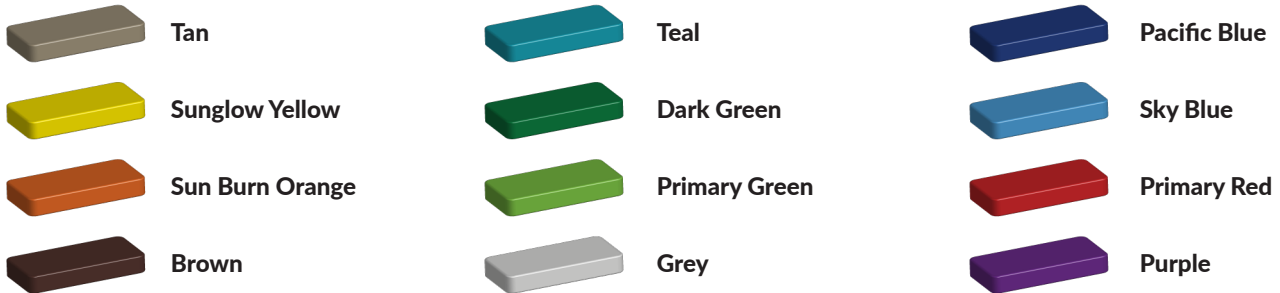

Kapitein Haak heerst over het piratenschip

Een leuk speeltoestel dat tot de verbeelding spreekt. Met een heuse mast, piratenvlaggen en een grote boeg aan de voorzijde is het net een echt piratenschip. Met een veilige trap klim je naar het grote platform waar je op kunt spelen en je kunt kiezen uit een recht-uit-recht-aan kunststof glijbaan of een spiraalglijbaan om met een grote bocht het piratenschip te verlaten. Ook onder het platform en de boeg van het piratenschip bieden voldoende speelruimte.

De gebruikte materialen in dit piratenschip zijn een combinatie van metaal en kunststof onderdelen. De robuuste staanders zijn gemaakt van gegalvaniseerd staal met een antiroest afwerking. De vloer van het platform bestaat uit staalbord met een rubber anti-slip afwerking. Het speeltoestel is op maat gemaakt en valt daarom onder de [specials](#) van TnT Speeltoestellen.

Foto's

Bepaal zelf de kleuren van je professionele speeltoestel

Kleuren zijn belangrijk in een mensenleven. Kleuren kunnen een bepaald gevoel of een bepaalde sfeer oproepen. Kleuren kunnen de stemming beïnvloeden en geven informatie. Bij de inrichting van een speelplek is het daarom belangrijk rekening te houden met de kleurbeleving van kinderen. En die kunnen per leeftijdsgroep verschillen. Hoe belangrijk is het dan om zelf de kleuren voor een speeltoestel te kunnen kiezen? En deze service is bij TnT Speeltoestellen zonder extra meerkosten!

Kunststof kleuren

Metaal kleuren

PE Kleuren Polyethleen

Onze PE panelen zijn in verschillende diktes leverbaar

Enkele kleuren PE

Dubbele kleuren PE

Technisch materialenoverzicht

Op deze pagina vind je een lijst met de meest gebruikte materialen in onze speeltoestellen en andere producten. Mocht je specifieke informatie wensen over een bepaald toestel of de gebruikte materialen, neem dan even contact met ons op.