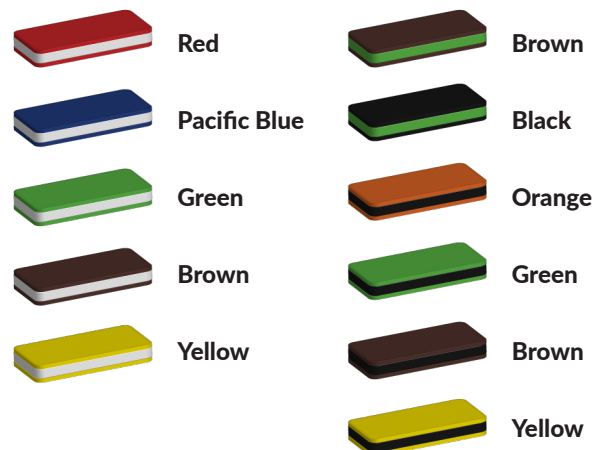

Foto's

Bepaal zelf de kleuren van je professionele speeltoestel

Kleuren zijn belangrijk in een mensenleven. Kleuren kunnen een bepaald gevoel of een bepaalde sfeer oproepen. Kleuren kunnen de stemming beïnvloeden en geven informatie. Bij de inrichting van een speelplek is het daarom belangrijk rekening te houden met de kleurbeleving van kinderen. En die kunnen per leeftijdsgroep verschillen. Hoe belangrijk is het dan om zelf de kleuren voor een speeltoestel te kunnen kiezen? En deze service is bij TnT Speeltoestellen zonder extra meerkosten!

Kunststof kleuren

Metaal kleuren

PE Kleuren Polyethleen

Onze PE panelen zijn in verschillende diktes leverbaar

Enkele kleuren PE

Dubbele kleuren PE

Technisch materialenoverzicht

Op deze pagina vind je een lijst met de meest gebruikte materialen in onze speeltoestellen en andere producten. Mocht je specifieke informatie wensen over een bepaald toestel of de gebruikte materialen, neem dan even contact met ons op.