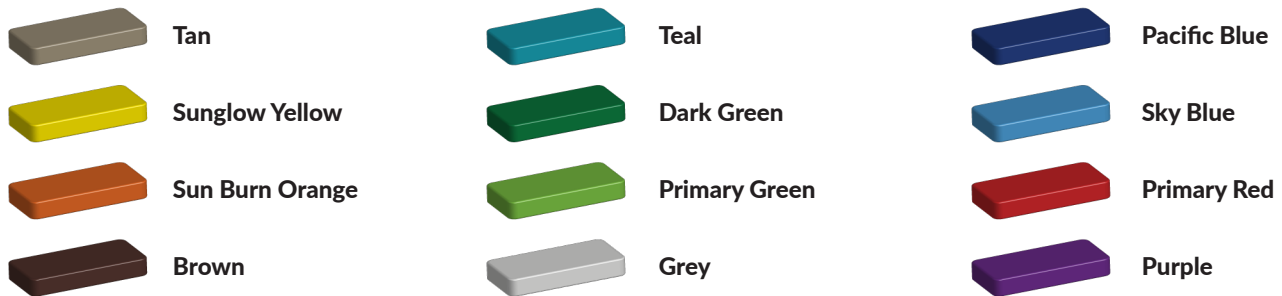

Bepaal zelf de kleuren van je professionele speeltoestel

Kleuren zijn belangrijk in een mensenleven. Kleuren kunnen een bepaald gevoel of een bepaalde sfeer oproepen. Kleuren kunnen de stemming beïnvloeden en geven informatie. Bij de inrichting van een speelplek is het daarom belangrijk rekening te houden met de kleurbeleving van kinderen. En die kunnen per leeftijdsgroep verschillen. Hoe belangrijk is het dan om zelf de kleuren voor een speeltoestel te kunnen kiezen? En deze service is bij TnT Speeltoestellen zonder extra meerkosten!

Kunststof kleuren