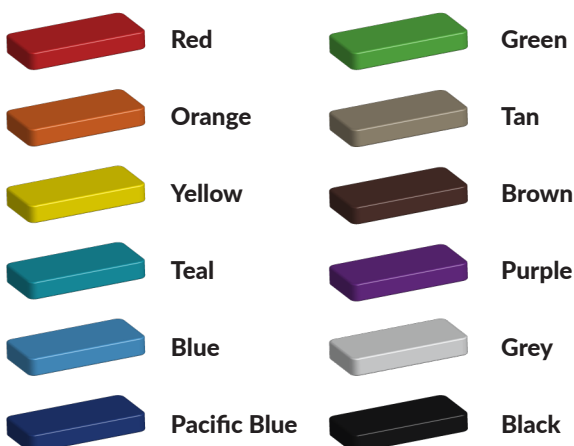

Wil je de afzonderlijk modules bekijken of nog meer van deze bijzondere speeltoestellen zien? Je vindt ze in onze categorie [specials](#).

Foto's

Bepaal zelf de kleuren van je professionele speeltoestel

Kleuren zijn belangrijk in een mensenleven. Kleuren kunnen een bepaald gevoel of een bepaalde sfeer oproepen. Kleuren kunnen de stemming beïnvloeden en geven informatie. Bij de inrichting van een speelplek is het daarom belangrijk rekening te houden met de kleurbeleving van kinderen. En die kunnen per leeftijdsgroep verschillen. Hoe belangrijk is het dan om zelf de kleuren voor een speeltoestel te kunnen kiezen? En deze service is bij TnT Speeltoestellen zonder extra meerkosten!

Kunststof kleuren

Metaal kleuren

PE Kleuren Polyetheen

Onze PE panelen zijn in verschillende diktes leverbaar

Enkele kleuren PE

Dubbele kleuren PE

Technisch materialenoverzicht

Op deze pagina vind je een lijst met de meest gebruikte materialen in onze speeltoestellen en andere producten. Mocht je specifieke informatie wensen over een bepaald toestel of de gebruikte materialen, neem dan even contact met ons op.