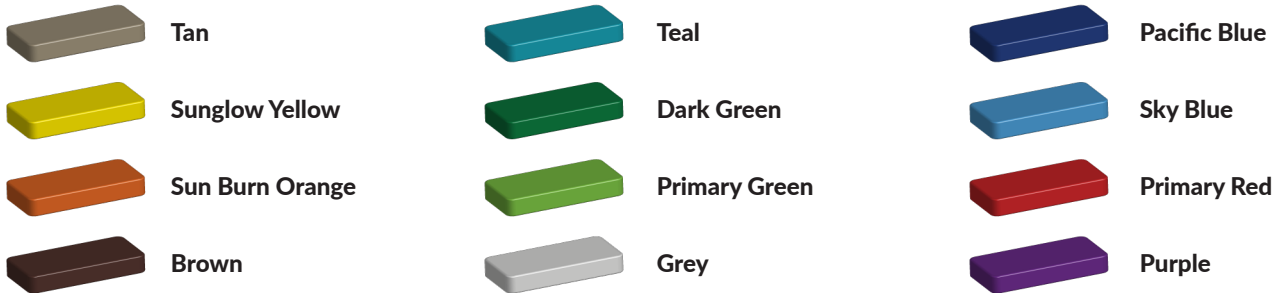

De bruin/groene kleur maakt dit combinatietoestel opvallend "onopvallend" en daarom past het prima in een groene omgeving. Het speeltoestel is opgebouwd uit verschillende modules die samen een complete speeltuin vormen. Toegegeven, aan dit gecertificeerde speeltoestel hangt een behoorlijk prijskaartje, maar je bent wel direct klaar.

Wil je de afzonderlijk modules bekijken of nog meer van deze bijzondere speeltoestellen zien? Je vindt ze in onze categorie [specials](#).

Foto's

Bepaal zelf de kleuren van je professionele speeltoestel

Kleuren zijn belangrijk in een mensenleven. Kleuren kunnen een bepaald gevoel of een bepaalde sfeer oproepen. Kleuren kunnen de stemming beïnvloeden en geven informatie. Bij de inrichting van een speelplek is het daarom belangrijk rekening te houden met de kleurbeleving van kinderen. En die kunnen per leeftijdsgroep verschillen. Hoe belangrijk is het dan om zelf de kleuren voor een speeltoestel te kunnen kiezen? En deze service is bij TnT Speeltoestellen zonder extra meerkosten!

Kunststof kleuren

Metaal kleuren

PE Kleuren Polyetheen

Onze PE panelen zijn in verschillende diktes leverbaar

Enkele kleuren PE

Dubbele kleuren PE

Technisch materialenoverzicht

Op deze pagina vind je een lijst met de meest gebruikte materialen in onze speeltoestellen en andere producten. Mocht je specifieke informatie wensen over een bepaald toestel of de gebruikte materialen, neem dan even contact met ons op.