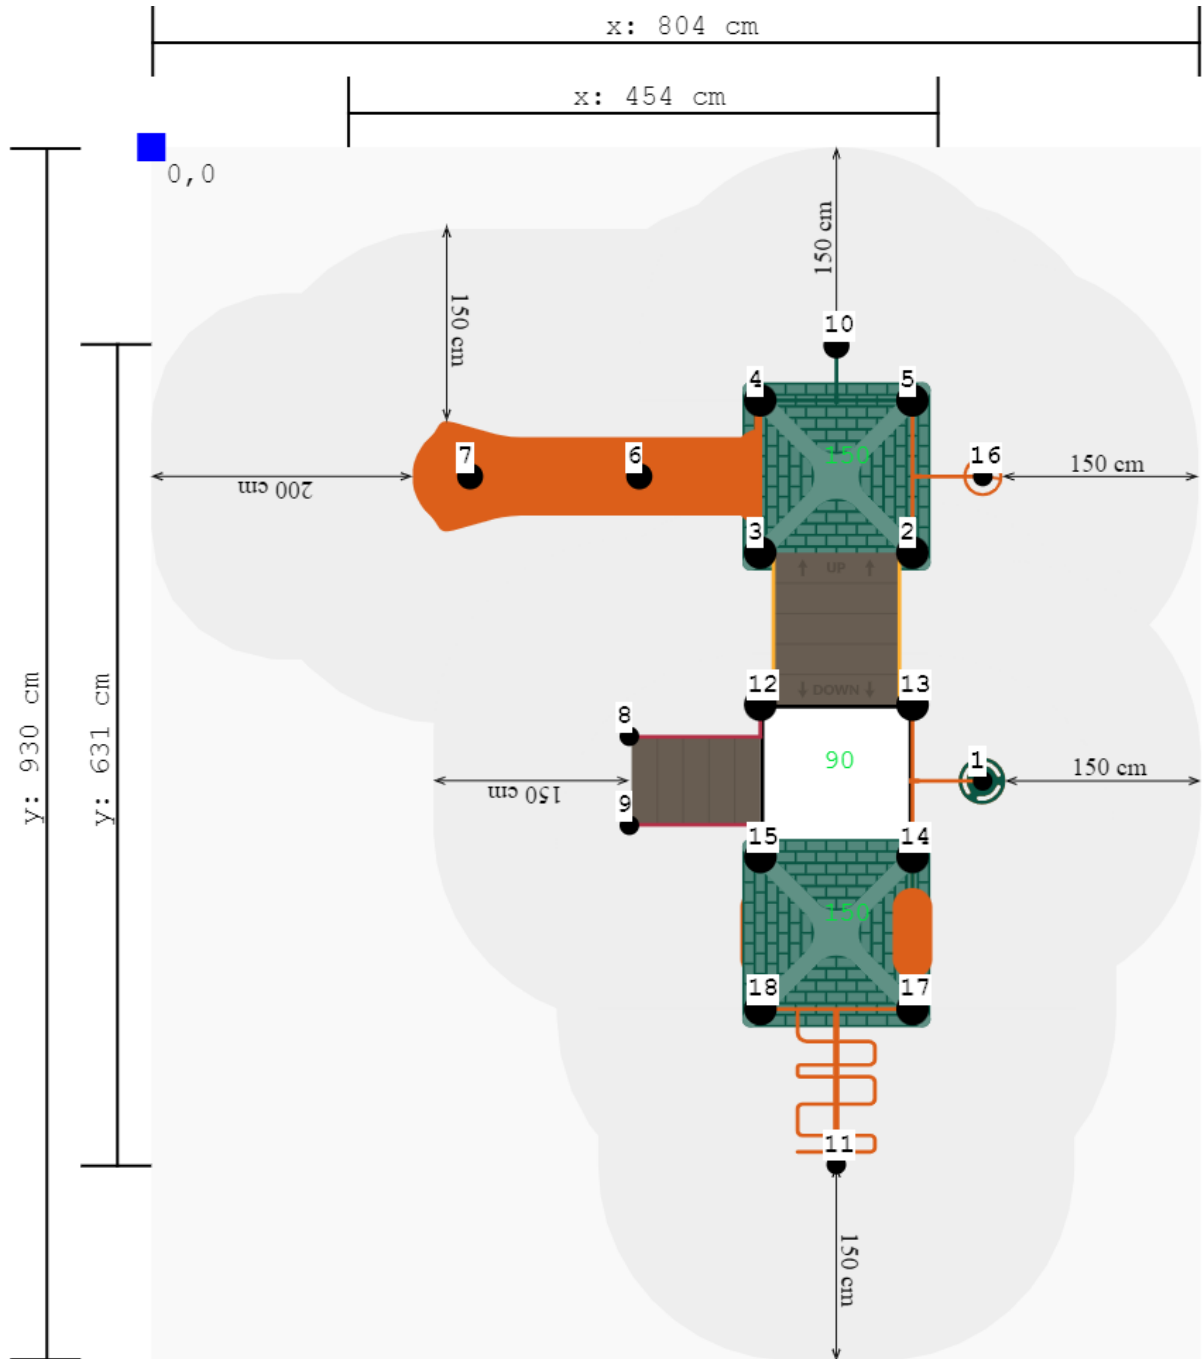

Technische tekeningen

Matenplan