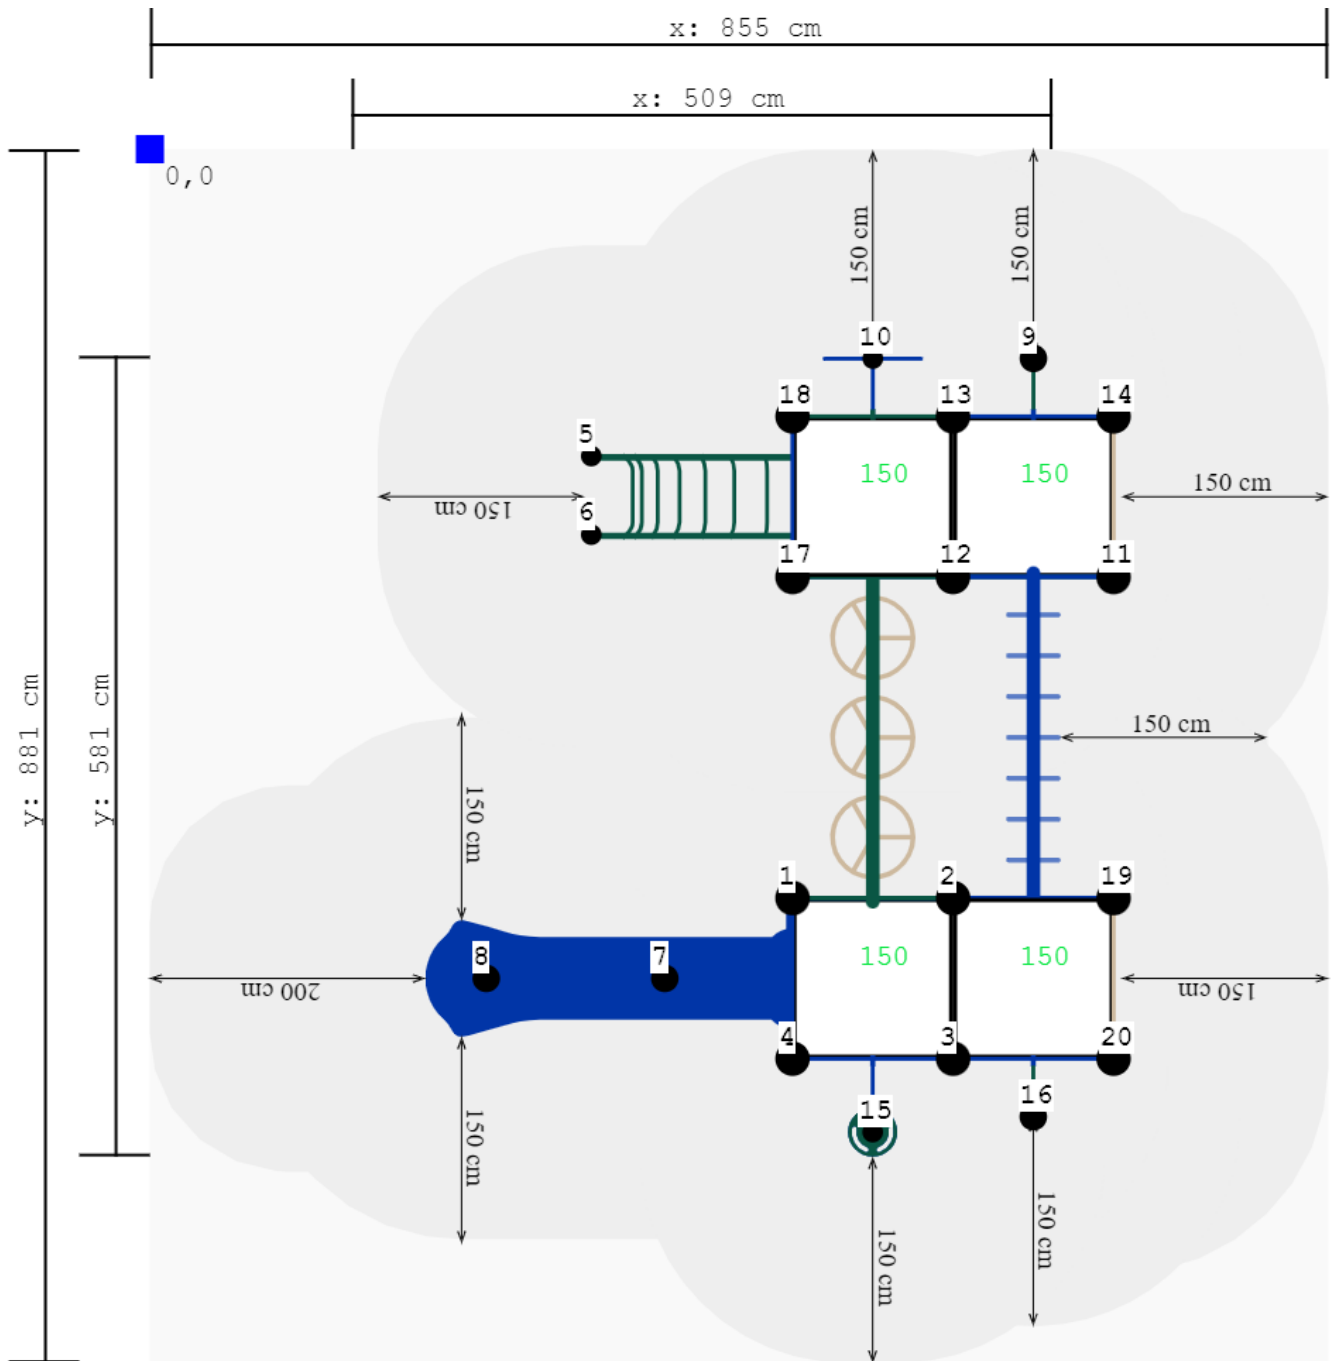

Technische tekeningen

Matenplan