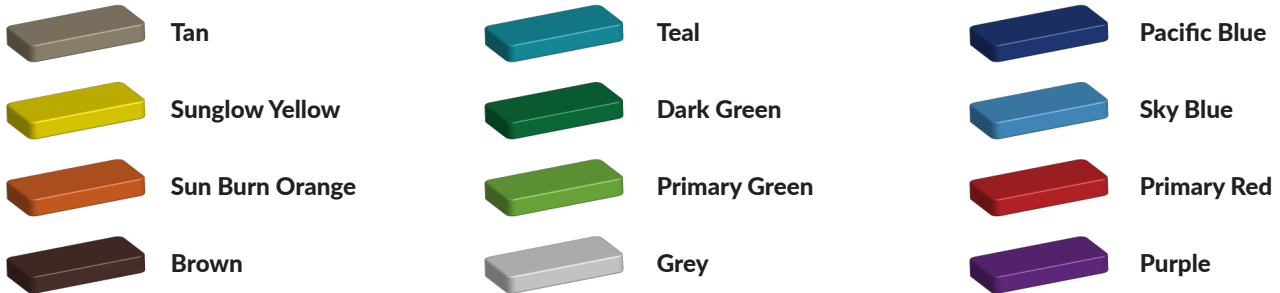

Uitdarend speeltoestel voor schoolplein

Robuust metaal en betaalbaar kunststof, dat zijn de materialen die zijn gebruikt voor dit gecertificeerde speeltoestel uit de [metaal en kunststof lijn](#). De [kleuren van de verschillende speelelementen](#) zijn naar eigen keuze in te vullen. Alleen de staanders en de vloeren zijn standaard zwart. Mix en match er dus rustig op los en kies kleuren die passen bij de school of bij je huisstijl. Wil je de speelfuncties van dit klimtoestel naar eigen wens aanpassen, gebruik dan de [TnT 3D-ontwerper](#) voor een speeltoestel op maat.

Valdempende ondergrond

Houd wel rekening met passende valdemping onder dit professionele speeltoestel in verband met de valhoogte. Dit kan bijvoorbeeld [kunstgras](#) of [rubbertegels](#) zijn. Al met al is dit een superleuk combinatie-toestel op het schoolplein van de hogere groepen van de basisschool.

Foto's

Technische tekeningen

Matenplan

Bepaal zelf de kleuren van je professionele speeltoestel

Kleuren zijn belangrijk in een mensenleven. Kleuren kunnen een bepaald gevoel of een bepaalde sfeer oproepen. Kleuren kunnen de stemming beïnvloeden en geven informatie. Bij de inrichting van een speelplek is het daarom belangrijk rekening te houden met de kleurbeleving van kinderen. En die kunnen per leeftijdsgroep verschillen. Hoe belangrijk is het dan om zelf de kleuren voor een speeltoestel te kunnen kiezen? En deze service is bij TnT Speeltoestellen zonder extra meerkosten!

Kunststof kleuren

Metaal kleuren

PE Kleuren Polyethleen

Onze PE panelen zijn in verschillende diktes leverbaar

Enkele kleuren PE

Dubbele kleuren PE

Technisch materialenoverzicht

Op deze pagina vind je een lijst met de meest gebruikte materialen in onze speeltoestellen en andere producten. Mocht je specifieke informatie wensen over een bepaald toestel of de gebruikte materialen, neem dan even contact met ons op.