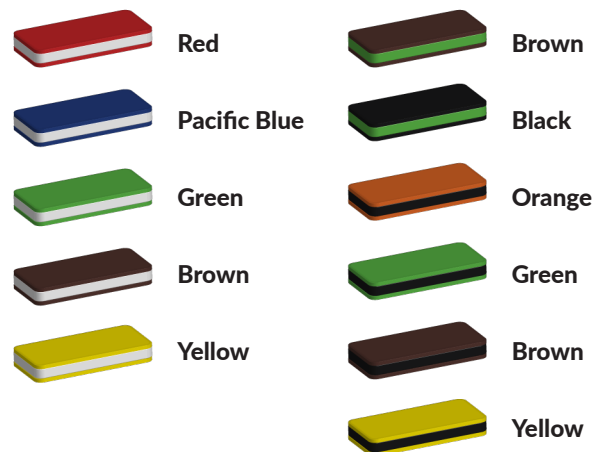

Uitdarend speeltoestel voor schoolplein

Robuust metaal en betaalbaar kunststof, dat zijn de materialen die zijn gebruikt voor dit gecertificeerde speeltoestel uit de [metaal en kunststof lijn](#). De [kleuren van de verschillende speelelementen](#) zijn naar eigen keuze in te vullen. Alleen de staanders en de vloeren zijn standaard zwart. Mix en match er dus rustig op los en kies kleuren die passen bij de school of bij je huisstijl. Wil je de speelfuncties van dit klimtoestel naar eigen wens aanpassen, gebruik dan de [TnT 3D-ontwerper](#) voor een speeltoestel op maat.

Foto's

Technische tekeningen

Matenplan

Bepaal zelf de kleuren van je professionele speeltoestel

Kleuren zijn belangrijk in een mensenleven. Kleuren kunnen een bepaald gevoel of een bepaalde sfeer oproepen. Kleuren kunnen de stemming beïnvloeden en geven informatie. Bij de inrichting van een speelplek is het daarom belangrijk rekening te houden met de kleurbeleving van kinderen. En die kunnen per leeftijdsgroep verschillen. Hoe belangrijk is het dan om zelf de kleuren voor een speeltoestel te kunnen kiezen? En deze service is bij TnT Speeltoestellen zonder extra meerkosten!

Kunststof kleuren

Metaal kleuren

PE Kleuren Polyethleen

Onze PE panelen zijn in verschillende diktes leverbaar

Enkele kleuren PE

Dubbele kleuren PE

Technisch materialenoverzicht

Op deze pagina vind je een lijst met de meest gebruikte materialen in onze speeltoestellen en andere producten. Mocht je specifieke informatie wensen over een bepaald toestel of de gebruikte materialen, neem dan even contact met ons op.

Palen
Bovenbalk
Staanders
Wip-balk
Schommelstelling

90mm of 114mm gegalvaniseerd gepoedercoat staal met antiroest afwerking

Vloeren
Plateau
Trappen
Zitvlak

2,5mm staalbord met rubber gecoate anti slip afwerking