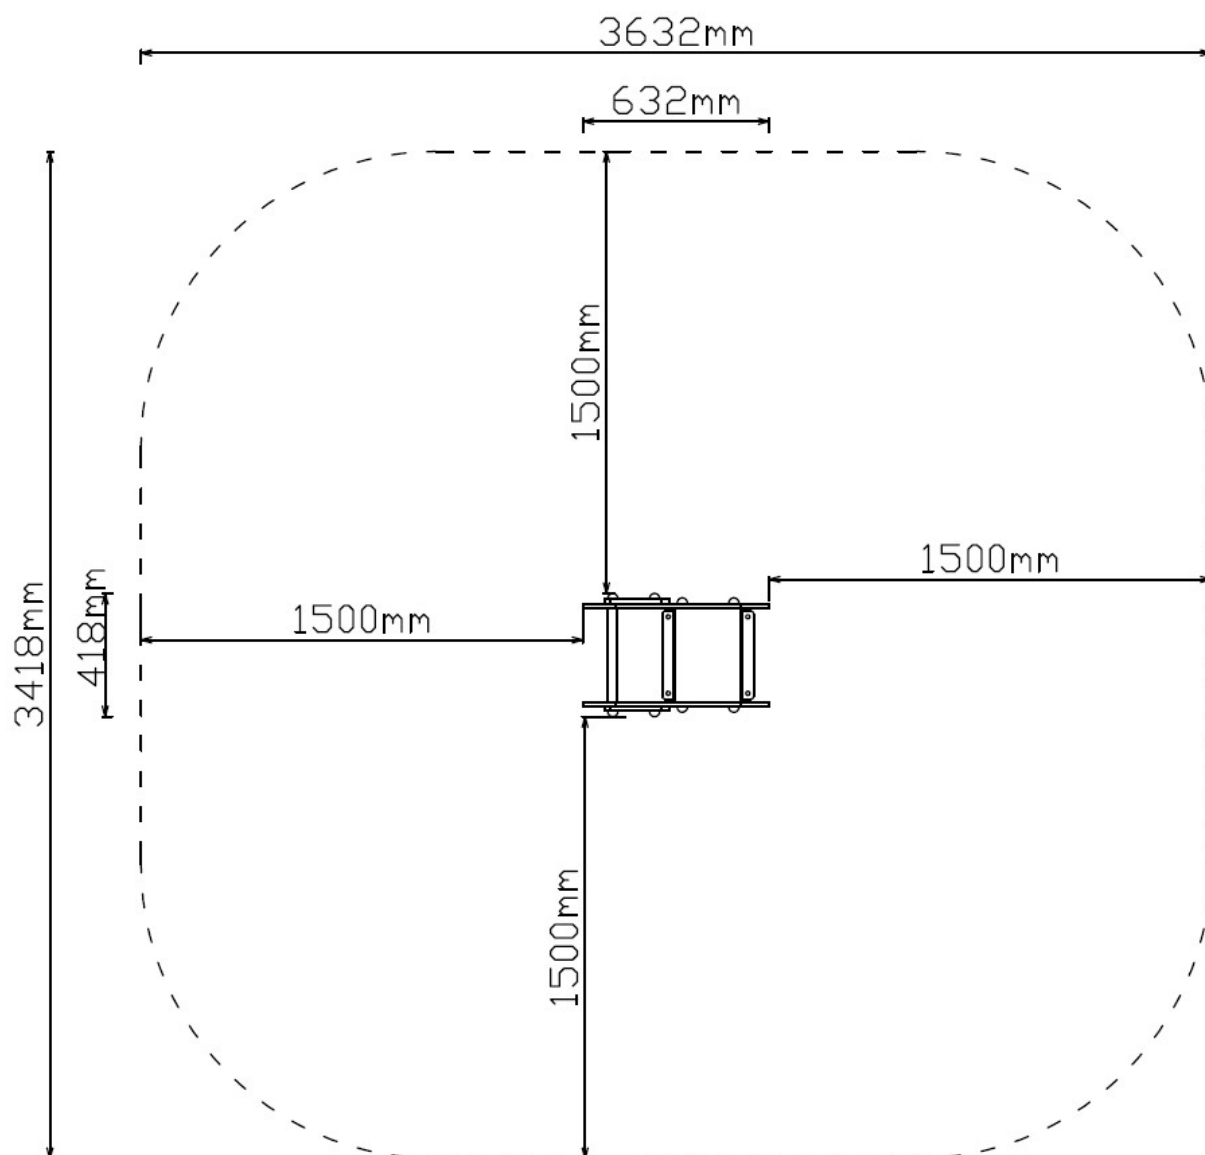

Technische tekeningen

Matenplan