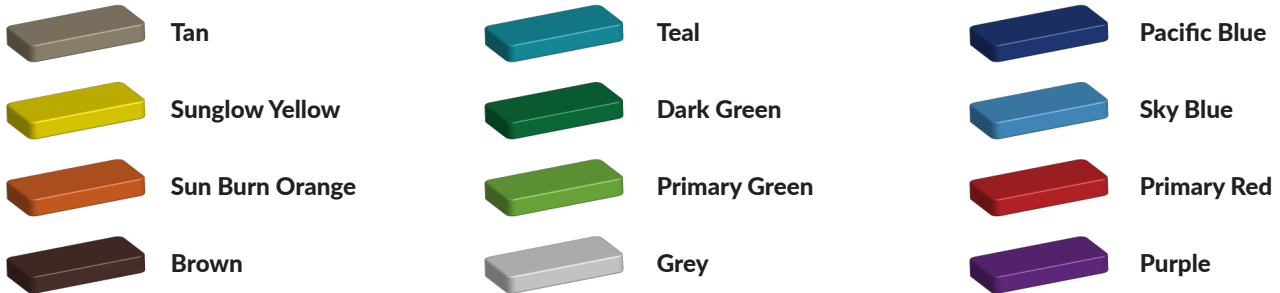

De wanden en het zitje van deze veerwip Olifant zijn gemaakt van duurzaam PE-board. De stangen zijn van gepoedercoat antiroest staal. De stevige veer kan tegen een stootje en zorgt voor optimale beweging. Op zoek naar een leuk veerbeest of ander veertoestel, bekijk alle [veerfiguren](#) op onze website.

Foto's

Bepaal zelf de kleuren van je professionele speeltoestel

Kleuren zijn belangrijk in een mensenleven. Kleuren kunnen een bepaald gevoel of een bepaalde sfeer oproepen. Kleuren kunnen de stemming beïnvloeden en geven informatie. Bij de inrichting van een speelplek is het daarom belangrijk rekening te houden met de kleurbeleving van kinderen. En die kunnen per leeftijdsgroep verschillen. Hoe belangrijk is het dan om zelf de kleuren voor een speeltoestel te kunnen kiezen? En deze service is bij TnT Speeltoestellen zonder extra meerkosten!

Kunststof kleuren

Metaal kleuren

PE Kleuren Polyetheen

Onze PE panelen zijn in verschillende diktes leverbaar

Enkele kleuren PE

Dubbele kleuren PE

Technisch materialenoverzicht

Op deze pagina vind je een lijst met de meest gebruikte materialen in onze speeltoestellen en andere producten. Mocht je specifieke informatie wensen over een bepaald toestel of de gebruikte materialen, neem dan even contact met ons op.