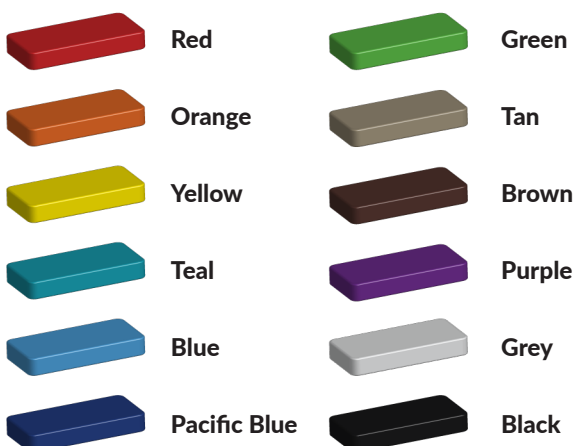

Foto's

Bepaal zelf de kleuren van je professionele speeltoestel

Kleuren zijn belangrijk in een mensenleven. Kleuren kunnen een bepaald gevoel of een bepaalde sfeer oproepen. Kleuren kunnen de stemming beïnvloeden en geven informatie. Bij de inrichting van een speelplek is het daarom belangrijk rekening te houden met de kleurbeleving van kinderen. En die kunnen per leeftijdsgroep verschillen. Hoe belangrijk is het dan om zelf de kleuren voor een speeltoestel te kunnen kiezen? En deze service is bij TnT Speeltoestellen zonder extra meerkosten!

Kunststof kleuren

Metaal kleuren

PE Kleuren Polyetheen

Onze PE panelen zijn in verschillende diktes leverbaar

Enkele kleuren PE

Dubbele kleuren PE

Technisch materialenoverzicht

Op deze pagina vind je een lijst met de meest gebruikte materialen in onze speeltoestellen en andere producten. Mocht je specifieke informatie wensen over een bepaald toestel of de gebruikte materialen, neem dan even contact met ons op.

Palen
Bovenbalk
Staanders
Wip-balk
Schommelstelling

90mm of 114mm gegalvaniseerd gepoedercoat staal met antiroest afwerking

Vloeren
Plateau
Trappen
Zitvlak

2,5mm staalbord met rubber gecoate anti slip afwerking