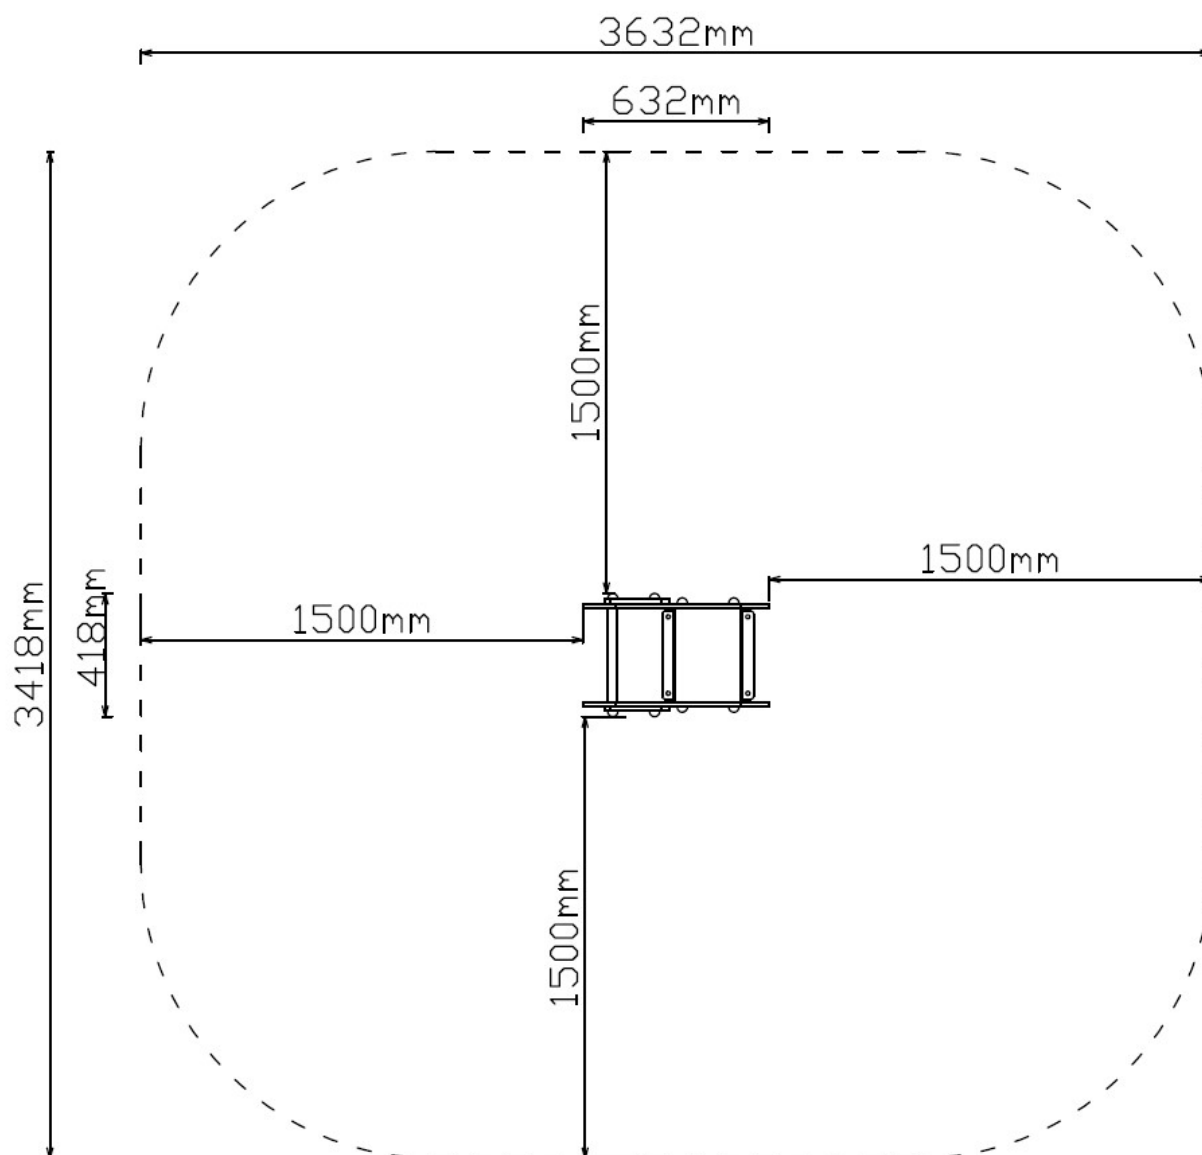

Technische tekeningen

Matenplan