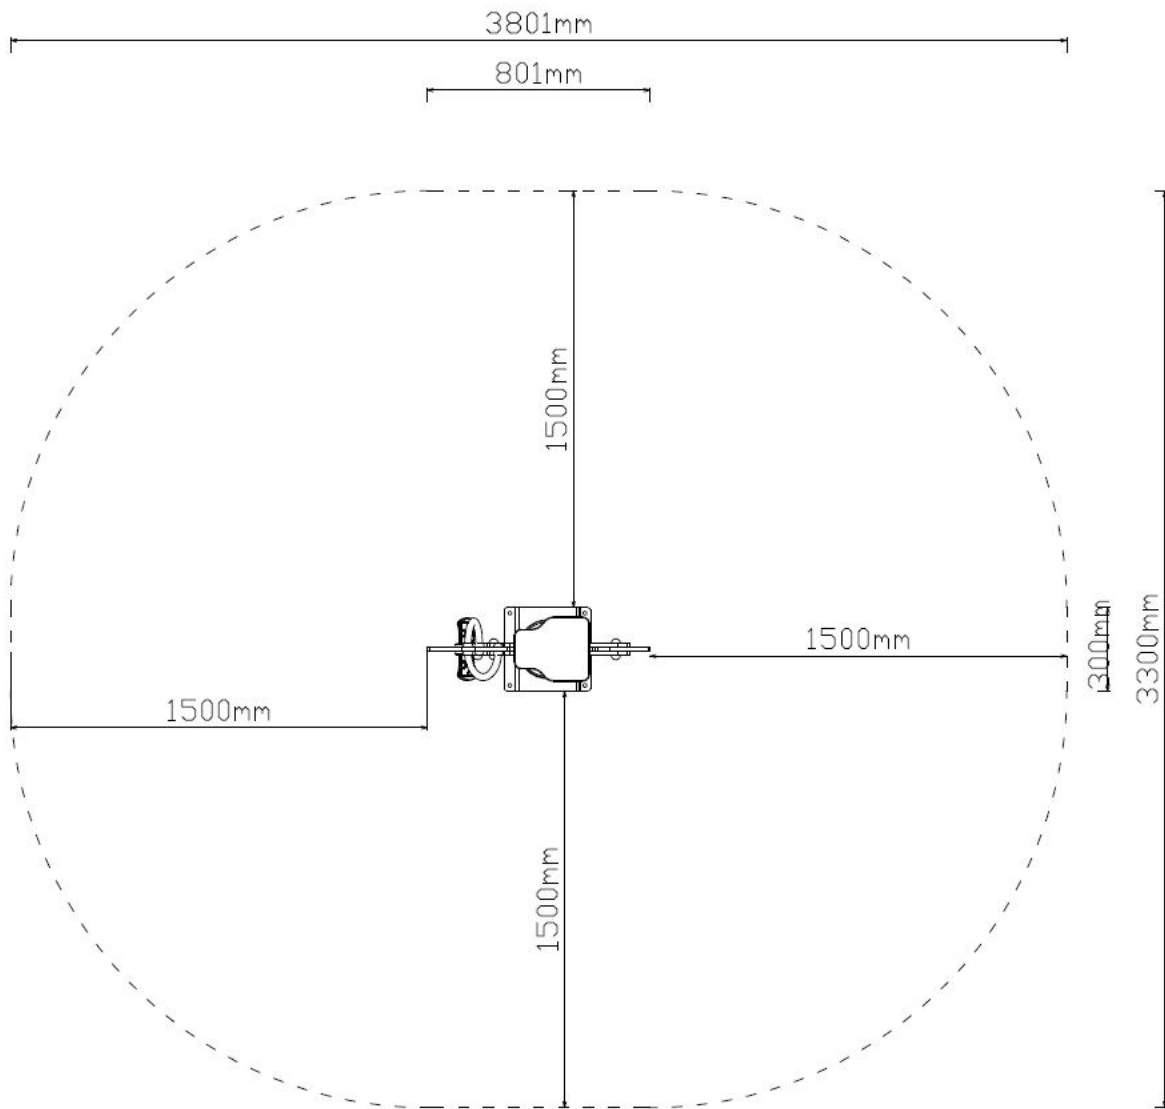

Technische tekeningen

Matenplan