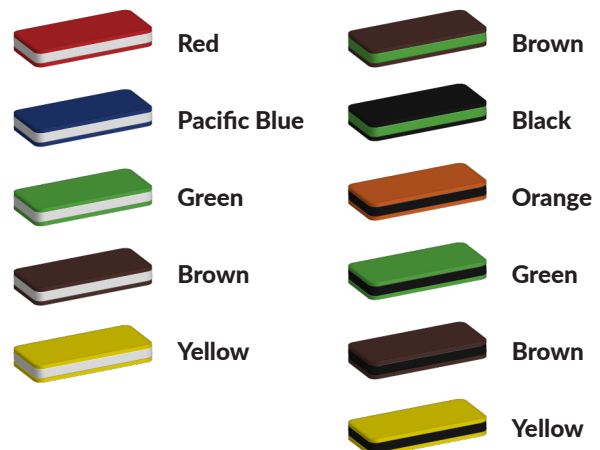

Kleuren zijn belangrijk in een mensenleven. Kleuren kunnen een bepaald gevoel of een bepaalde sfeer oproepen. Kleuren kunnen de stemming beïnvloeden en geven informatie. Bij de inrichting van een speelplek is het daarom belangrijk rekening te houden met de kleurbeleving van kinderen. En die kunnen per leeftijdsgroep verschillen. Hoe belangrijk is het dan om zelf de kleuren voor een speeltoestel te kunnen kiezen? En deze service is bij TnT Speeltoestellen zonder extra meerkosten!

Kunststof kleuren

Metaal kleuren

PE Kleuren Polyetheen

Onze PE panelen zijn in verschillende diktes leverbaar

Enkele kleuren PE

Dubbele kleuren PE

Technisch materialenoverzicht

Op deze pagina vind je een lijst met de meest gebruikte materialen in onze speeltoestellen en andere producten. Mocht je specifieke informatie wensen over een bepaald toestel of de gebruikte materialen, neem dan even contact met ons op.