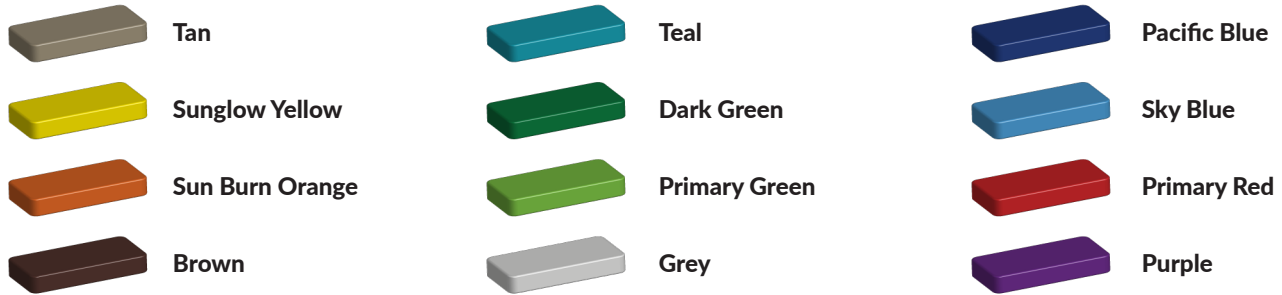

Veertoestel Baby Schildpad

Leeftijd tot 8 jaar

€578 excl. BTW

€699,38 incl. BTW

Toestelspecificaties

Toestel hoogte	Valhoogte	Valruimte
 80 cm	 62 cm	 13 m ²

Benodigde ruimte

L 350 cm	X	B 342 cm	X	H 80 cm
-----------------	---	-----------------	---	----------------

Toestel grootte

L 50 cm	X	B 42 cm	X	H 80 cm
----------------	---	----------------	---	----------------

Productcode V-528

Foto's

Technische tekeningen

Matenplan

Bepaal zelf de kleuren van je professionele speeltoestel

Kleuren zijn belangrijk in een mensenleven. Kleuren kunnen een bepaald gevoel of een bepaalde sfeer oproepen. Kleuren kunnen de stemming beïnvloeden en geven informatie. Bij de inrichting van een speelplek is het daarom belangrijk rekening te houden met de kleurbeleving van kinderen. En die kunnen per leeftijdsgroep verschillen. Hoe belangrijk is het dan om zelf de kleuren voor een speeltoestel te kunnen kiezen? En deze service is bij TnT Speeltoestellen zonder extra meerkosten!

Kunststof kleuren

Metaal kleuren

PE Kleuren Polyetheen

Onze PE panelen zijn in verschillende diktes leverbaar

Enkele kleuren PE

Dubbele kleuren PE

Technisch materialenoverzicht

Op deze pagina vind je een lijst met de meest gebruikte materialen in onze speeltoestellen en andere producten. Mocht je specifieke informatie wensen over een bepaald toestel of de gebruikte materialen, neem dan even contact met ons op.