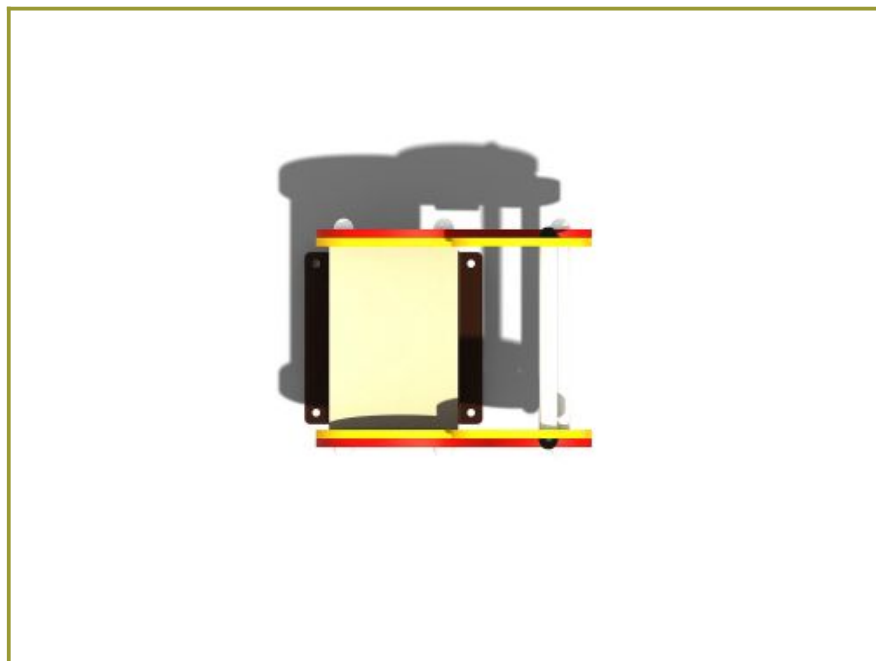

Veertoestel Baby Schildpad

Leeftijd tot 8 jaar

€578 excl. BTW

€699,38 incl. BTW

Toestelspecificaties

Toestel hoogte	Valhoogte	Valruimte
 80 cm	 62 cm	 13 m ²

Benodigde ruimte

L 350 cm	X	B 342 cm	X	H 80 cm
-----------------	---	-----------------	---	----------------

Toestel grootte

L 50 cm	X	B 42 cm	X	H 80 cm
----------------	---	----------------	---	----------------

Productcode V-528

Foto's

Technische tekeningen

Matenplan

Bepaal zelf de kleuren van je professionele speeltoestel