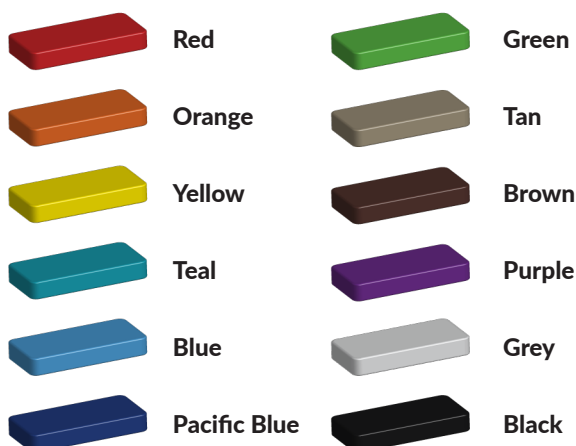

Kleuren zijn belangrijk in een mensenleven. Kleuren kunnen een bepaald gevoel of een bepaalde sfeer oproepen. Kleuren kunnen de stemming beïnvloeden en geven informatie. Bij de inrichting van een speelplek is het daarom belangrijk rekening te houden met de kleurbeleving van kinderen. En die kunnen per leeftijdsgroep verschillen. Hoe belangrijk is het dan om zelf de kleuren voor een speeltoestel te kunnen kiezen? En deze service is bij TnT Speeltoestellen zonder extra meerkosten!

Kunststof kleuren

Metaal kleuren

PE Kleuren Polyetheen

Onze PE panelen zijn in verschillende diktes leverbaar

Enkele kleuren PE

Dubbele kleuren PE

Technisch materialenoverzicht

Op deze pagina vind je een lijst met de meest gebruikte materialen in onze speeltoestellen en andere producten. Mocht je specifieke informatie wensen over een bepaald toestel of de gebruikte materialen, neem dan even contact met ons op.