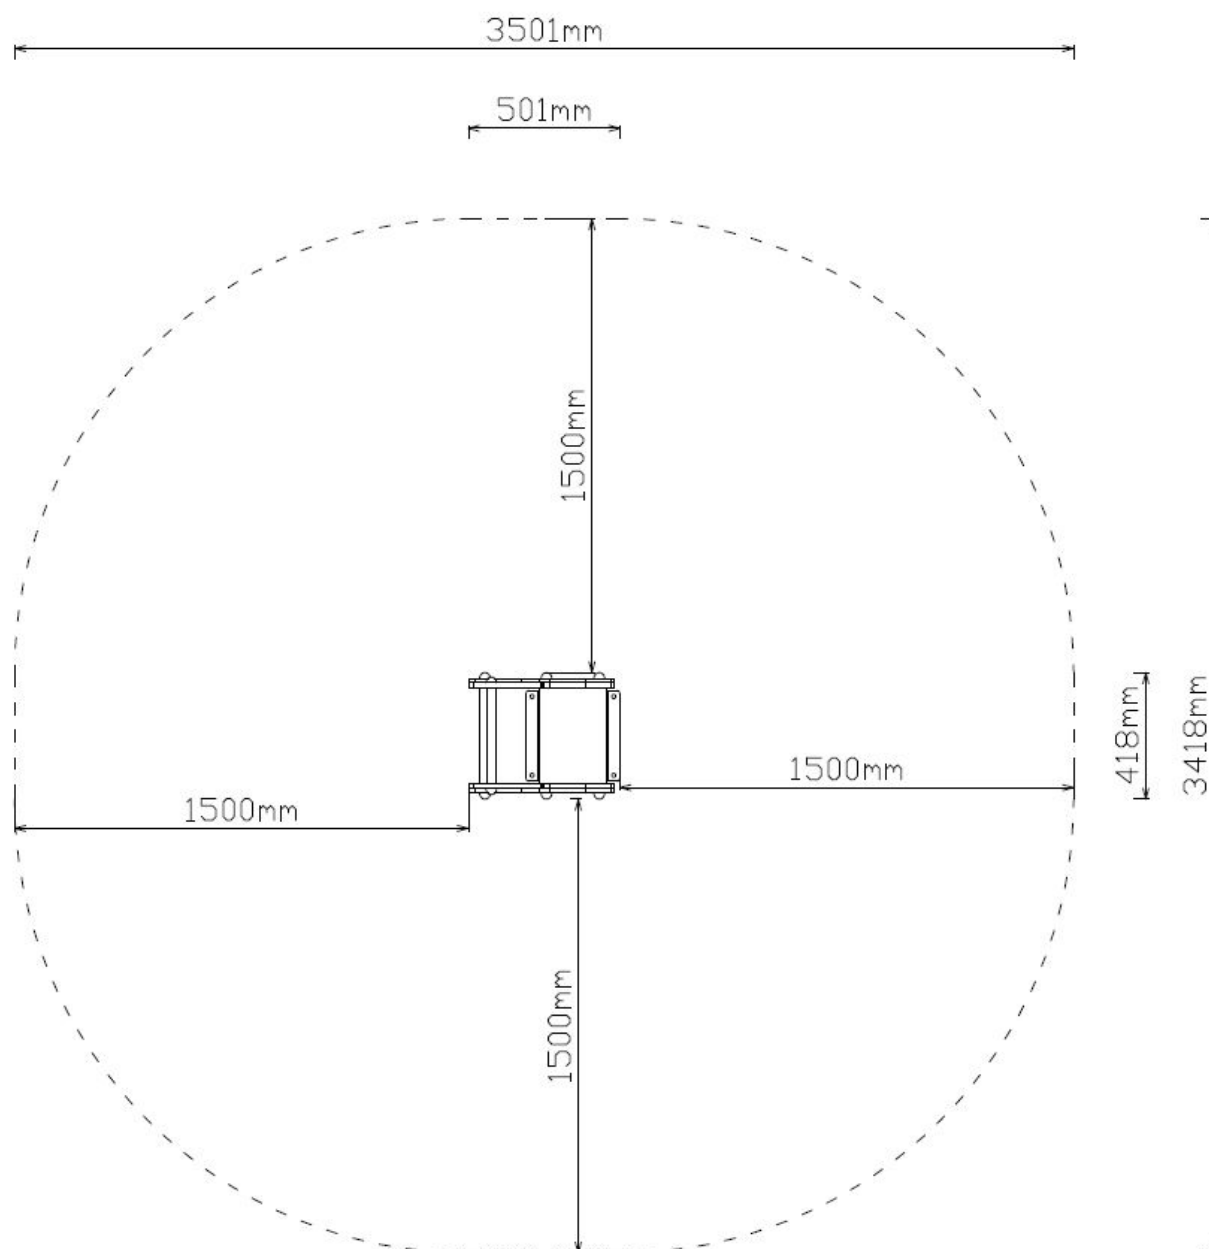

Veertoestel Baby Schildpad

Leeftijd tot 8 jaar

€578 excl. BTW

€699,38 incl. BTW

Toestelspecificaties

Toestel hoogte	Valhoogte	Valruimte
 80 cm	 62 cm	 13 m ²

Benodigde ruimte

L 350 cm	X	B 342 cm	X	H 80 cm
-----------------	---	-----------------	---	----------------

Toestel grootte

L 50 cm	X	B 42 cm	X	H 80 cm
----------------	---	----------------	---	----------------

Productcode V-528

Foto's

Technische tekeningen

Matenplan

Bepaal zelf de kleuren van je professionele speeltoestel