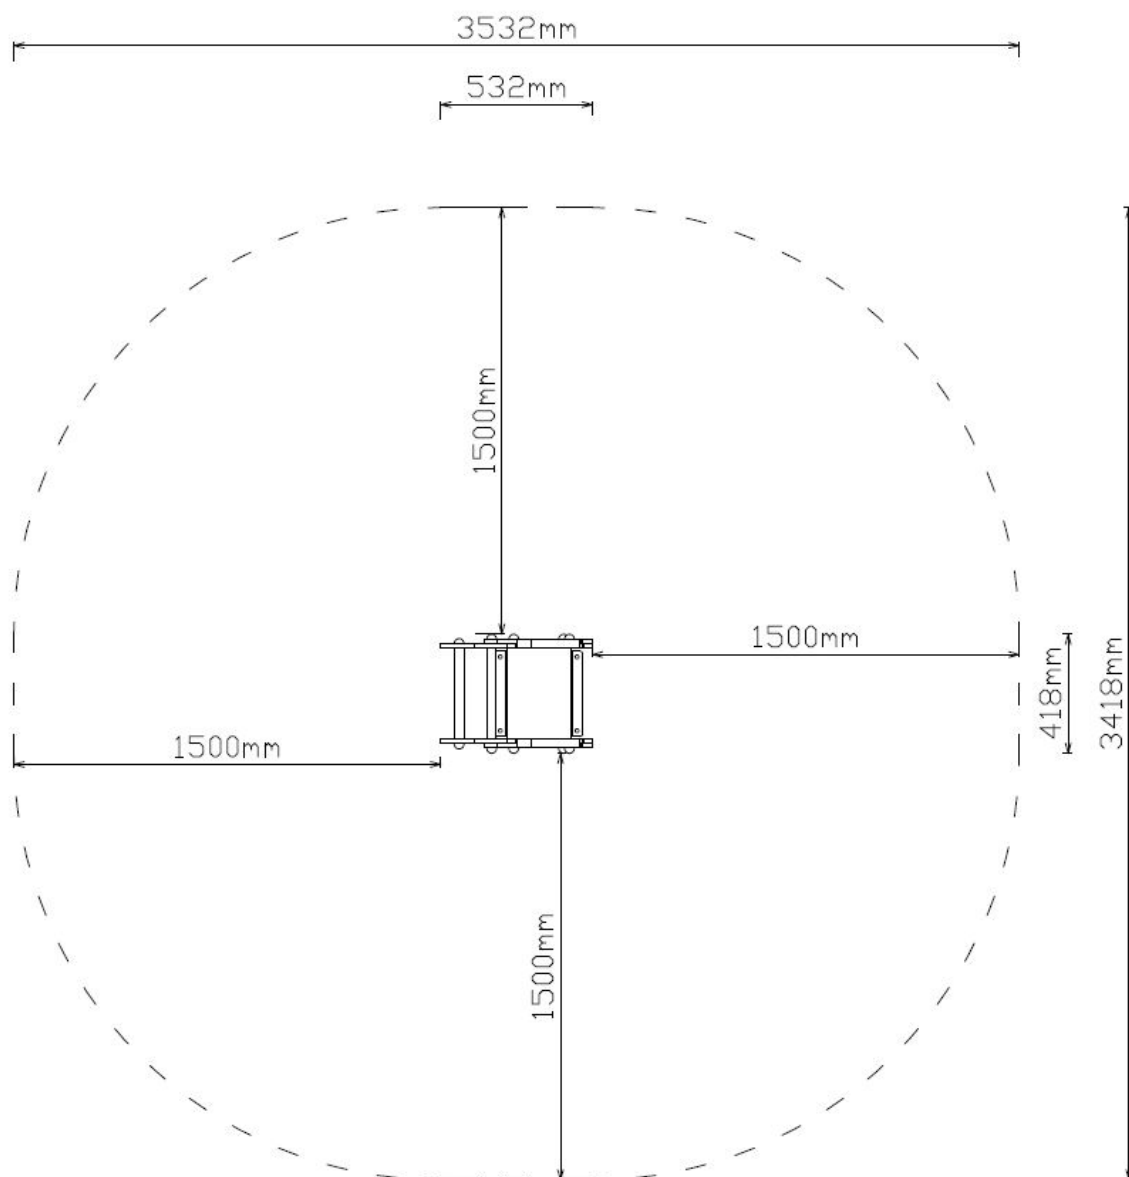

## Toestelspecificaties

Toestel hoogte	Valhoogte	Valruimte
 80 cm	 62 cm	 13 m <sup>2</sup>

### Benodigde ruimte

<b>L</b> 353 cm	<b>X</b>	<b>B</b> 342 cm	<b>X</b>	<b>H</b> 80 cm
-----------------	----------	-----------------	----------	----------------

### Toestel grootte

<b>L</b> 53 cm	<b>X</b>	<b>B</b> 42 cm	<b>X</b>	<b>H</b> 80 cm
----------------	----------	----------------	----------	----------------

Productcode V-527

## Technische tekeningen