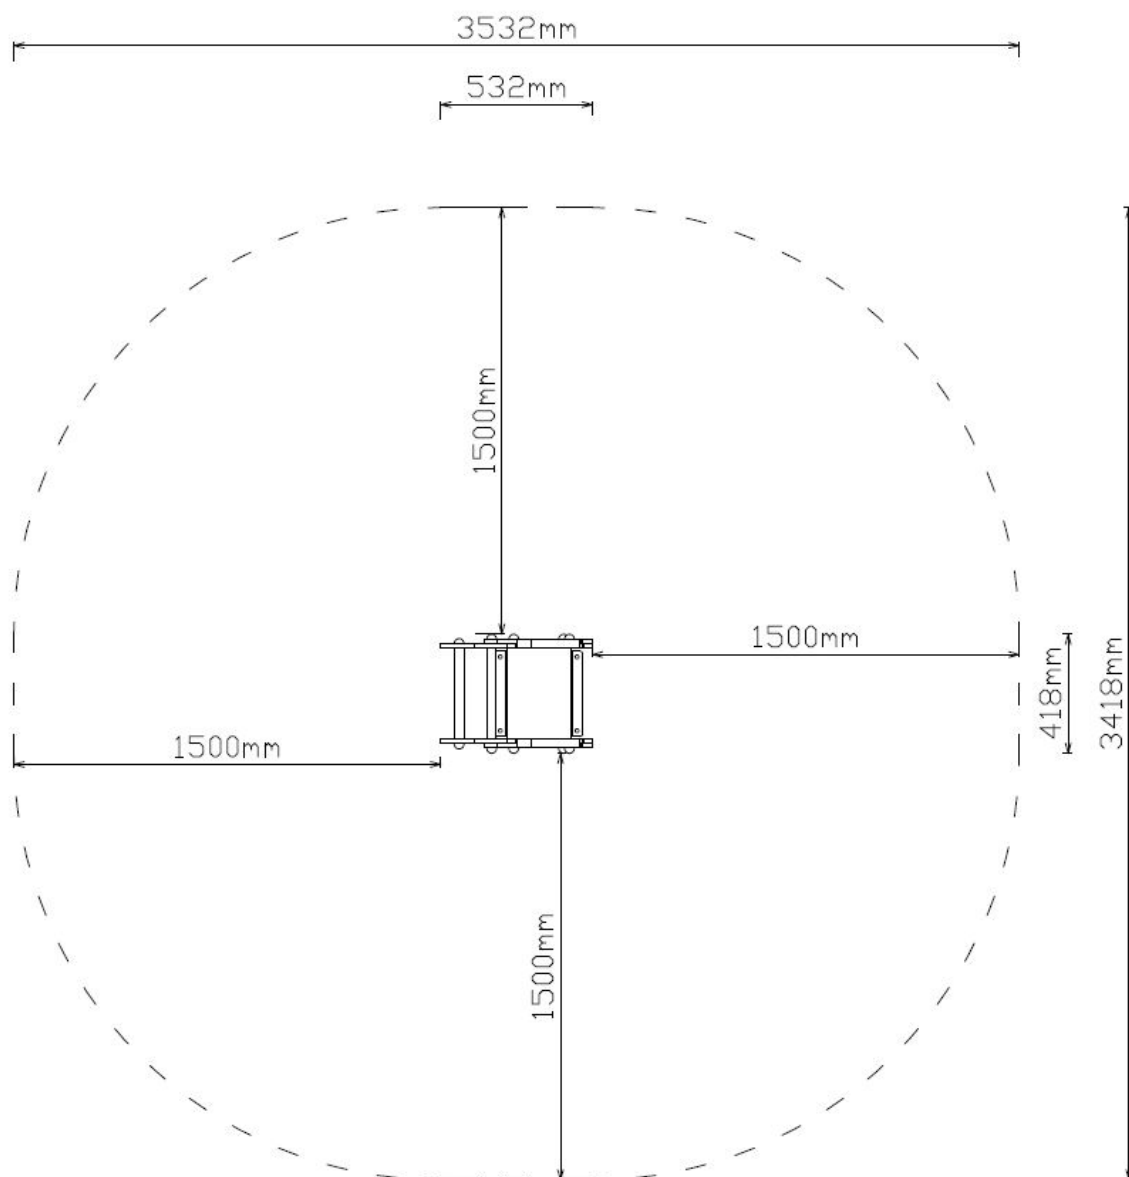

Veertoestel Konijn

Leeftijd tot 8 jaar

€578 excl. BTW

€699,38 incl. BTW

Toestelspecificaties

Toestel hoogte	Valhoogte	Valruimte
 80 cm	 62 cm	 13 m ²

Benodigde ruimte

L 353 cm	X	B 342 cm	X	H 80 cm
-----------------	---	-----------------	---	----------------

Toestel grootte

L 53 cm	X	B 42 cm	X	H 80 cm
----------------	---	----------------	---	----------------

Productcode V-527

Foto's

Technische tekeningen

Matenplan

Bepaal zelf de kleuren van je professionele speeltoestel