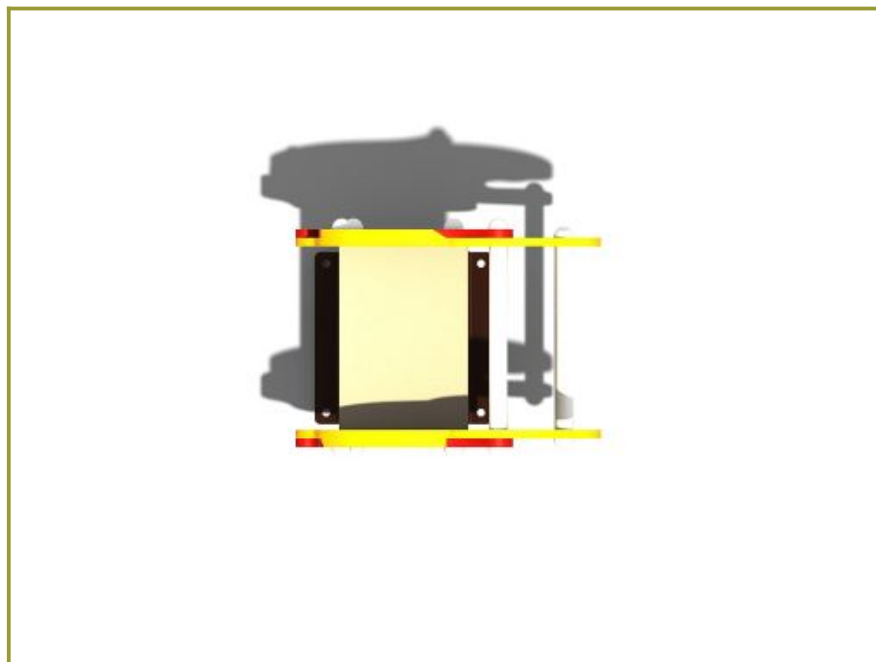

Veertoestel Konijn

€578 excl. BTW

€699,38 incl. BTW

Toestelspecificaties

Toestel hoogte	Valhoogte	Valruimte
80 cm	62 cm	13 m²

Benodigde ruimte

L 353 cm	X	B 342 cm	X	H 80 cm

Toestel grootte

L 53 cm	X	B 42 cm	X	H 80 cm

Productcode V-527

Foto's