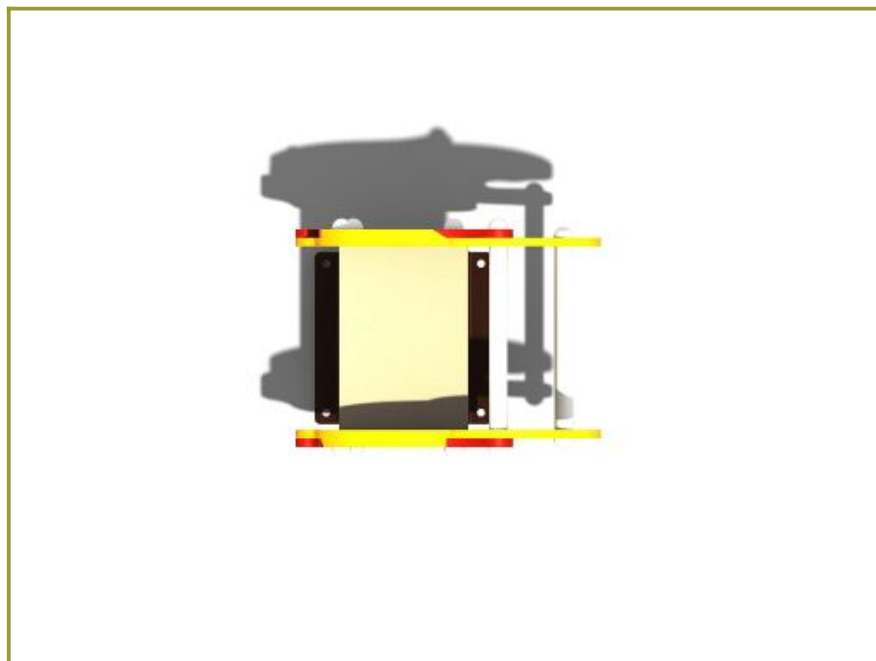

Veertoestel Konijn

Leeftijd tot 8 jaar

€578 excl. BTW

€699,38 incl. BTW

Toestelspecificaties

Toestel hoogte	Valhoogte	Valruimte
 80 cm	 62 cm	 13 m ²

Benodigde ruimte

L 353 cm	X	B 342 cm	X	H 80 cm
-----------------	---	-----------------	---	----------------

Toestel grootte

L 53 cm	X	B 42 cm	X	H 80 cm
----------------	---	----------------	---	----------------

Productcode V-527

Foto's

Technische tekeningen

Matenplan

Bepaal zelf de kleuren van je professionele speeltoestel