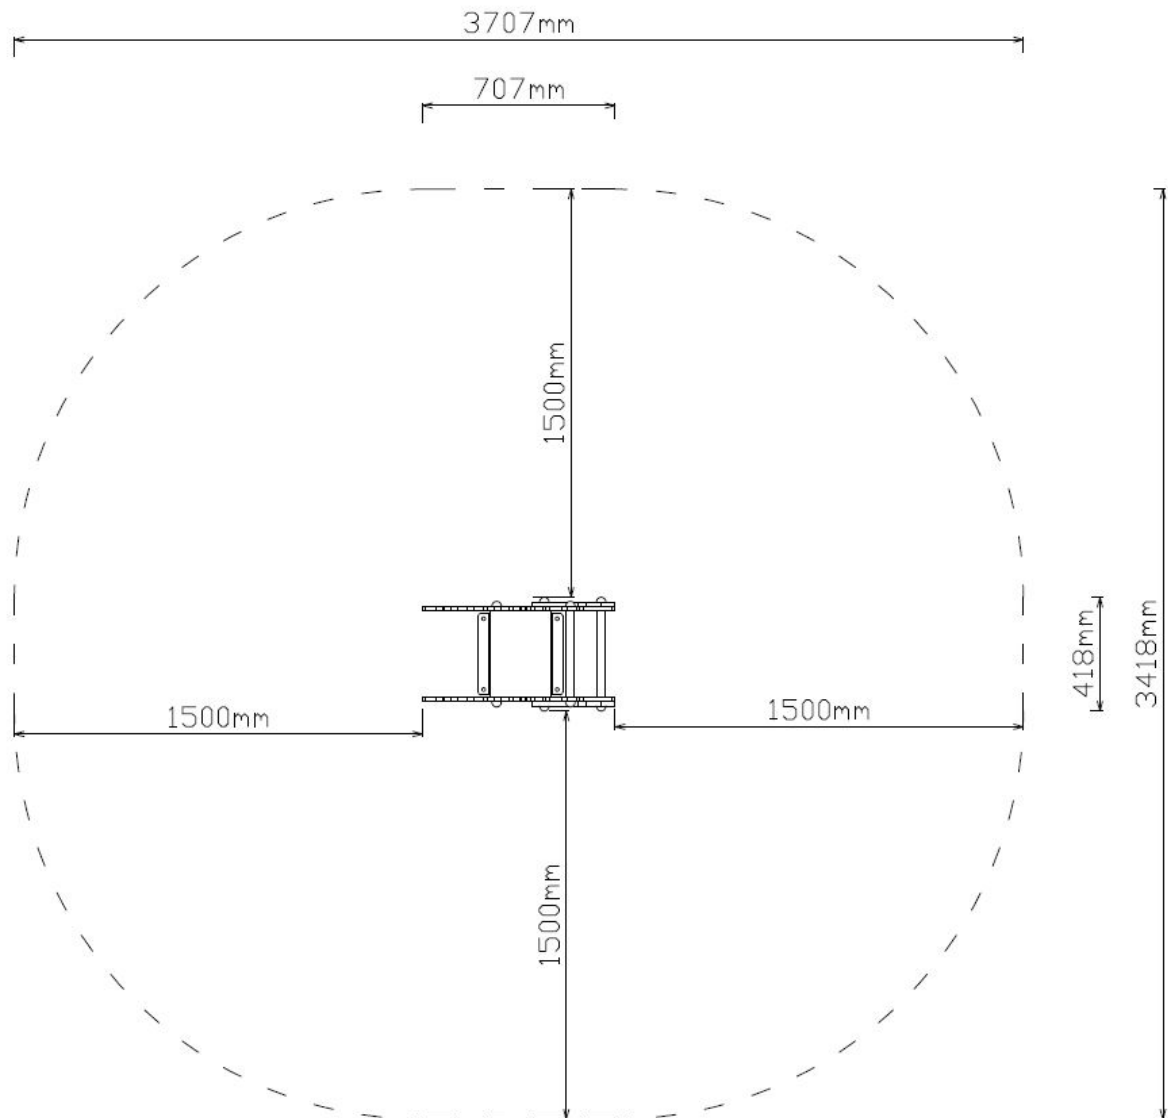

Technische tekeningen

Matenplan