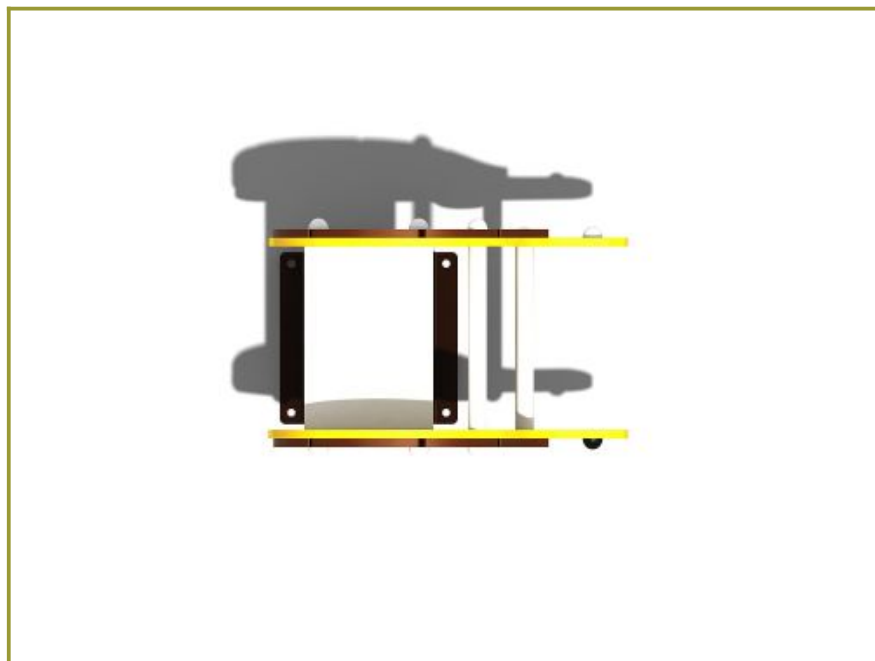

Veertoestel Schildpad

Leeftijd tot 8 jaar

€578 excl. BTW

€699,38 incl. BTW

Toestelspecificaties

Toestel hoogte	Valhoogte	Valruimte
 77 cm	 62 cm	 13 m ²

Benodigde ruimte

L 363 cm	X	B 342 cm	X	H 77 cm
-----------------	---	-----------------	---	----------------

Toestel grootte

L 63 cm	X	B 42 cm	X	H 77 cm
----------------	---	----------------	---	----------------

Productcode V-525

Foto's

Technische tekeningen

Matenplan

Bepaal zelf de kleuren van je professionele speeltoestel