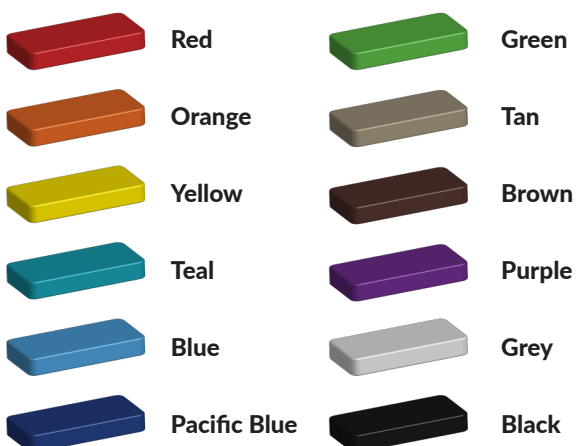

Kleuren zijn belangrijk in een mensenleven. Kleuren kunnen een bepaald gevoel of een bepaalde sfeer oproepen. Kleuren kunnen de stemming beïnvloeden en geven informatie. Bij de inrichting van een speelplek is het daarom belangrijk rekening te houden met de kleurbeleving van kinderen. En die kunnen per leeftijdsgroep verschillen. Hoe belangrijk is het dan om zelf de kleuren voor een speeltoestel te kunnen kiezen? En deze service is bij TnT Speeltoestellen zonder extra meerkosten!

Kunststof kleuren

Metaal kleuren

PE Kleuren Polyetheen

Onze PE panelen zijn in verschillende diktes leverbaar

Enkele kleuren PE

Dubbele kleuren PE

Technisch materialenoverzicht

Op deze pagina vind je een lijst met de meest gebruikte materialen in onze speeltoestellen en andere producten. Mocht je specifieke informatie wensen over een bepaald toestel of de gebruikte materialen, neem dan even contact met ons op.

Palen
Bovenbalk
Staanders
Wip-balk
Schommelstelling

90mm of 114mm gegalvaniseerd gepoedercoat staal met antiroest afwerking

Vloeren
Plateau
Trappen
Zitvlak

2,5mm staalbord met rubber gecoate anti slip afwerking