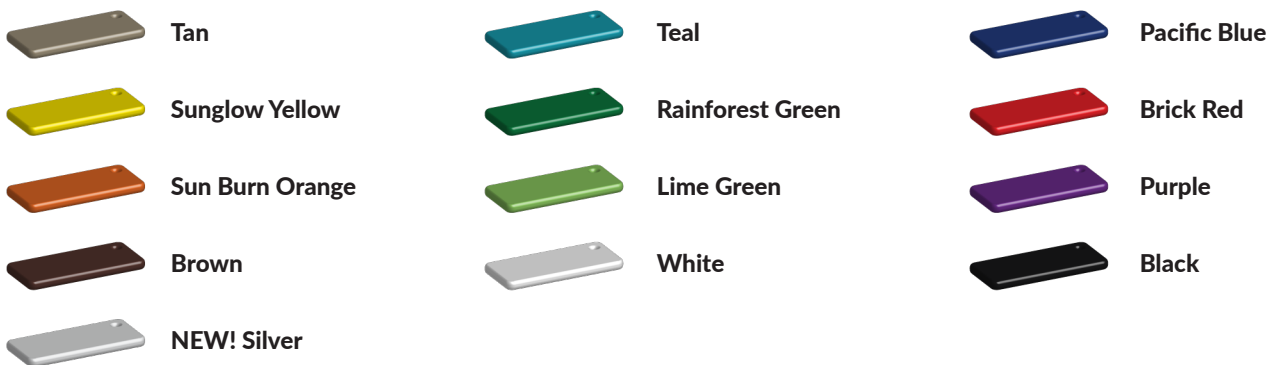

Toestel grootte

L 63 cm	X	B 42 cm	X	H 77 cm
----------------	---	----------------	---	----------------

Productcode V-525

Foto's

Technische tekeningen

Matenplan

Bepaal zelf de kleuren van je professionele speeltoestel

Kleuren zijn belangrijk in een mensenleven. Kleuren kunnen een bepaald gevoel of een bepaalde sfeer oproepen. Kleuren kunnen de stemming beïnvloeden en geven informatie. Bij de inrichting van een speelplek is het daarom belangrijk rekening te houden met de kleurbeleving van kinderen. En die kunnen per leeftijdsgroep verschillen. Hoe belangrijk is het dan om zelf de kleuren voor een speeltoestel te kunnen kiezen? En deze service is bij TnT Speeltoestellen zonder extra meerkosten!

Kunststof kleuren

Metaal kleuren

PE Kleuren Polyetheen

Onze PE panelen zijn in verschillende diktes leverbaar

Enkele kleuren PE

Dubbele kleuren PE

Technisch materialenoverzicht

Op deze pagina vind je een lijst met de meest gebruikte materialen in onze speeltoestellen en andere producten. Mocht je specifieke informatie wensen over een bepaald toestel of de gebruikte materialen, neem dan even contact met ons op.

Duikelstangen
Spijwanden
Stangen
Hangrekken

2,5mm gegalvaniseerd gepoedercoat antiroest staal. Laser gesneden

Wanden
Zitjes

PE board

Glijbanen

Roestvrij staal
Roestvrij staal met PE zijanten
Gerecycled LLDEP 10mm zonbestendig plastic.
In mallen vorm gegeven