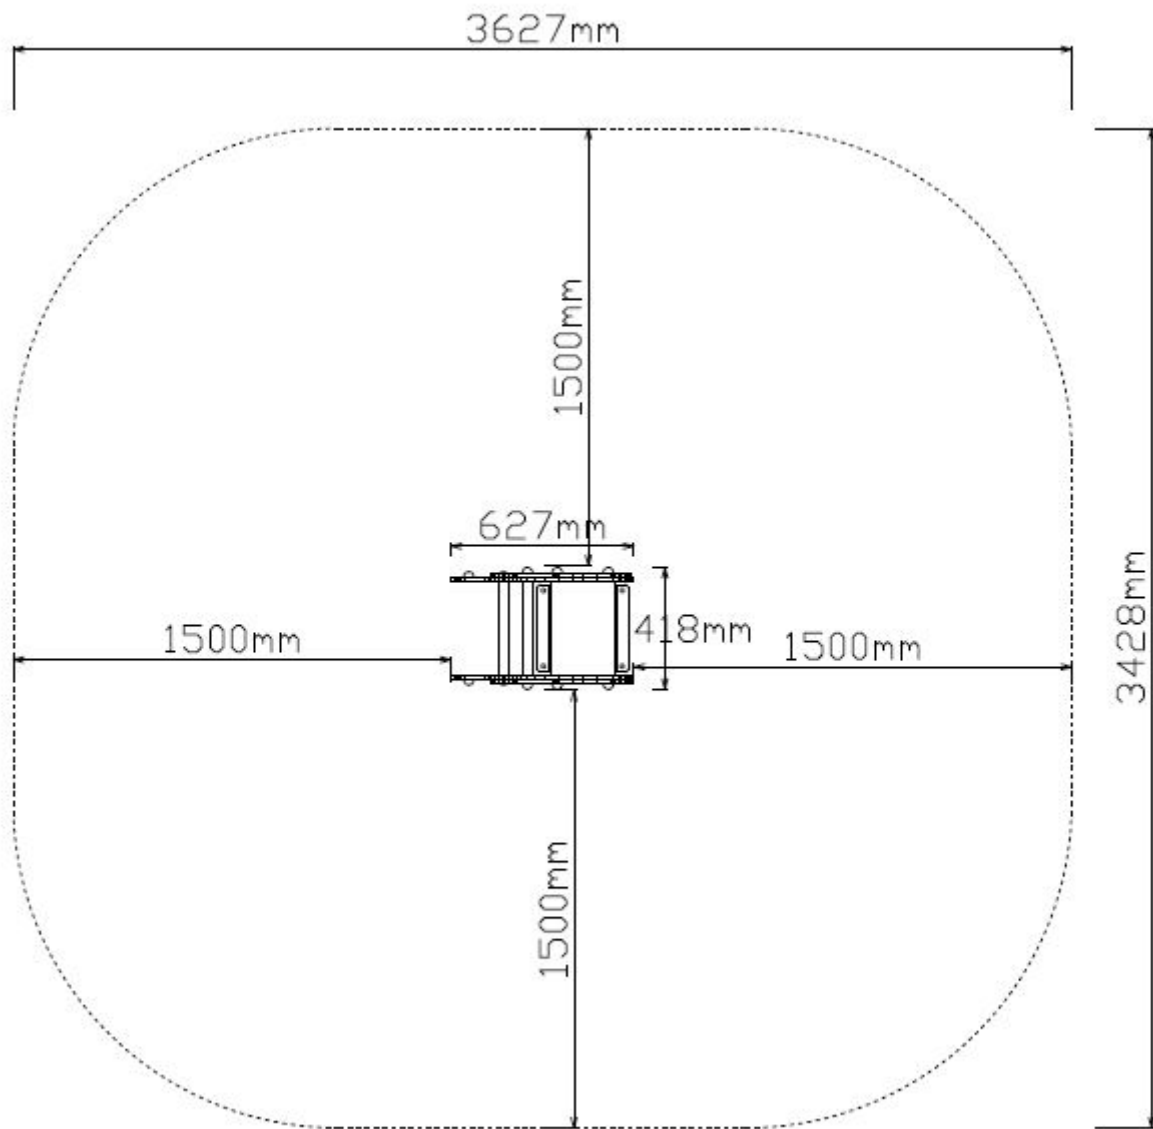

Toestel grootte

L 63 cm	X	B 42 cm	X	H 77 cm
----------------	---	----------------	---	----------------

Productcode V-525

Foto's

Technische tekeningen

Matenplan

Bepaal zelf de kleuren van je professionele speeltoestel