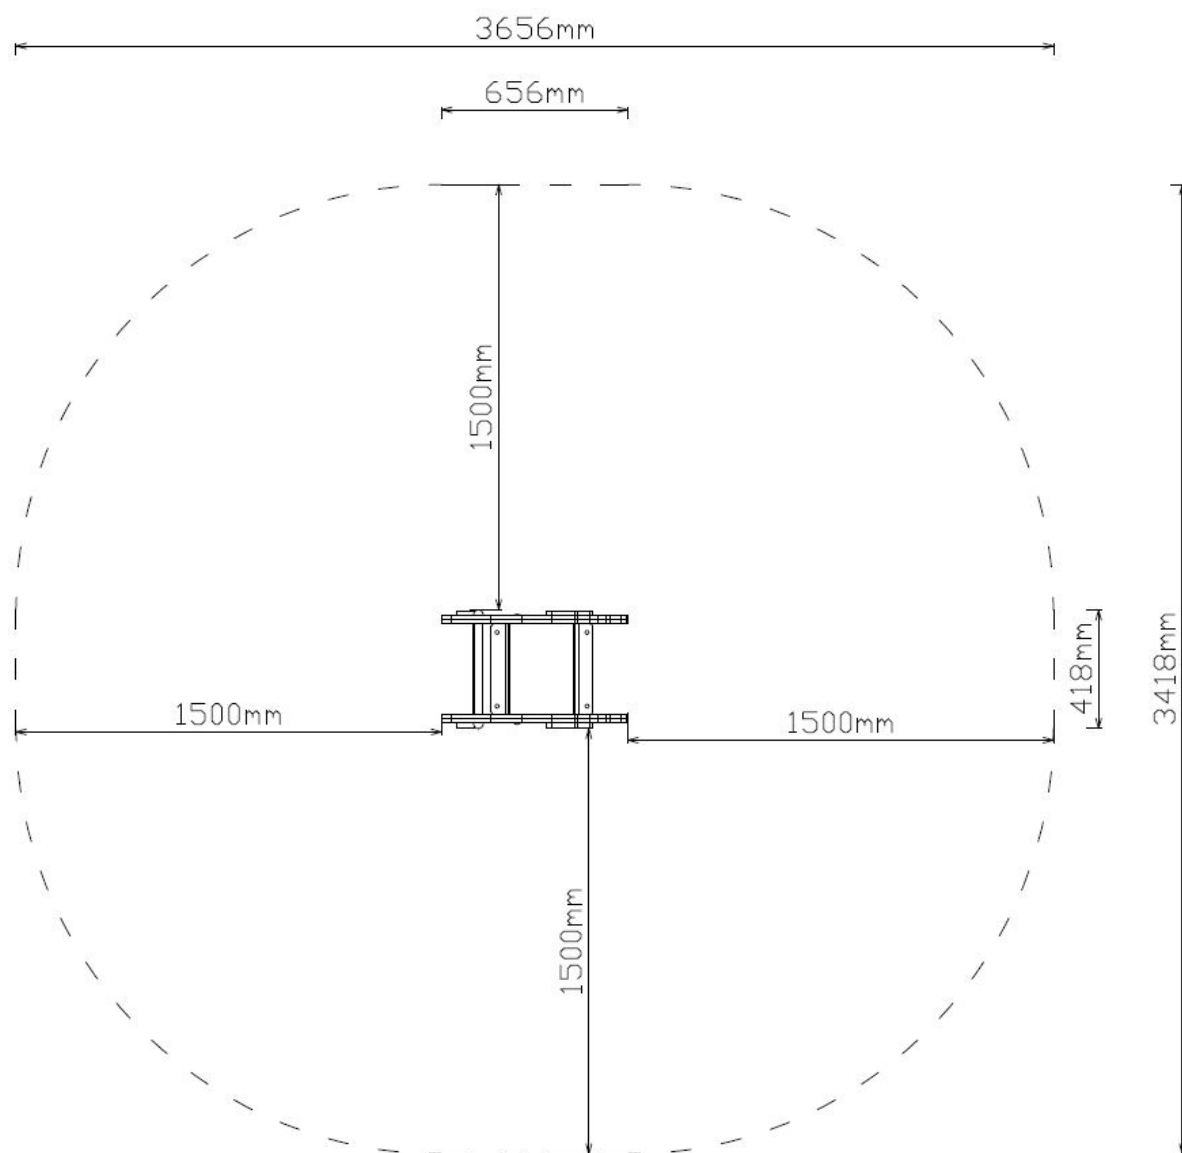

Technische tekeningen

Matenplan