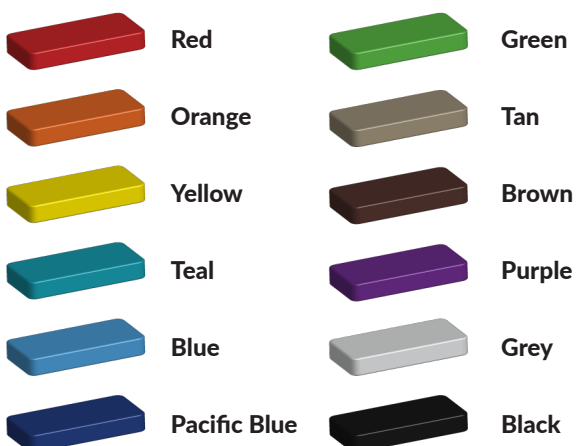

Foto's

Technische tekeningen

Matenplan

Bepaal zelf de kleuren van je professionele speeltoestel

Kleuren zijn belangrijk in een mensenleven. Kleuren kunnen een bepaald gevoel of een bepaalde sfeer oproepen. Kleuren kunnen de stemming beïnvloeden en geven informatie. Bij de inrichting van een speelplek is het daarom belangrijk rekening te houden met de kleurbeleving van kinderen. En die kunnen per leeftijdsgroep verschillen. Hoe belangrijk is het dan om zelf de kleuren voor een speeltoestel te kunnen kiezen? En deze service is bij TnT Speeltoestellen zonder extra meerkosten!

Kunststof kleuren

Metaal kleuren

PE Kleuren Polyetheen

Onze PE panelen zijn in verschillende diktes leverbaar

Enkele kleuren PE

Dubbele kleuren PE

Technisch materialenoverzicht

Op deze pagina vind je een lijst met de meest gebruikte materialen in onze speeltoestellen en andere producten. Mocht je specifieke informatie wensen over een bepaald toestel of de gebruikte materialen, neem dan even contact met ons op.