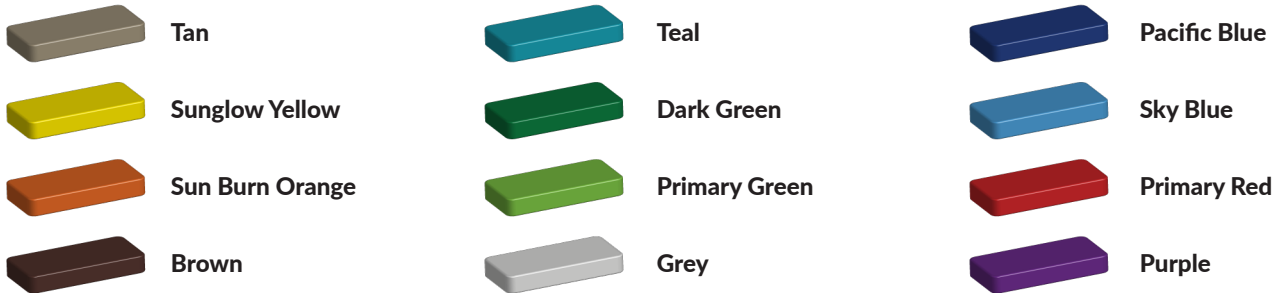

Veerwip Aubergine is, hoe kan het ook anders, uitgevoerd in het paars met groen. De zijwanden en het zitje zijn van duurzaam PE-board gemaakt. Voor de stangen voor voeten en handen is gebruik gemaakt van gepoedercoat antiroest staal. Dit veerfiguur staat op een stevige veer waarmee je alle kanten op kunt wiebelen. Bekijk alle [veertoestellen](http://www.tntspeeltoestellen.nl) op onze website.

Foto's

Technische tekeningen

Matenplan

Bepaal zelf de kleuren van je professionele speeltoestel

Kleuren zijn belangrijk in een mensenleven. Kleuren kunnen een bepaald gevoel of een bepaalde sfeer oproepen. Kleuren kunnen de stemming beïnvloeden en geven informatie. Bij de inrichting van een speelplek is het daarom belangrijk rekening te houden met de kleurbeleving van kinderen. En die kunnen per leeftijdsgroep verschillen. Hoe belangrijk is het dan om zelf de kleuren voor een speeltoestel te kunnen kiezen? En deze service is bij TnT Speeltoestellen zonder extra meerkosten!

Kunststof kleuren

Metaal kleuren

PE Kleuren Polyetheen

Onze PE panelen zijn in verschillende diktes leverbaar

Enkele kleuren PE

Dubbele kleuren PE

Technisch materialenoverzicht

Op deze pagina vind je een lijst met de meest gebruikte materialen in onze speeltoestellen en andere producten. Mocht je specifieke informatie wensen over een bepaald toestel of de gebruikte materialen, neem dan even contact met ons op.