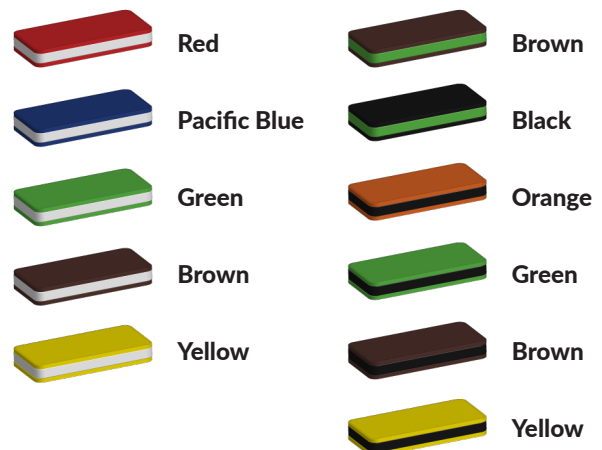

Foto's

Technische tekeningen

Matenplan

Bepaal zelf de kleuren van je professionele speeltoestel

Kleuren zijn belangrijk in een mensenleven. Kleuren kunnen een bepaald gevoel of een bepaalde sfeer oproepen. Kleuren kunnen de stemming beïnvloeden en geven informatie. Bij de inrichting van een speelplek is het daarom belangrijk rekening te houden met de kleurbeleving van kinderen. En die kunnen per leeftijdsgroep verschillen. Hoe belangrijk is het dan om zelf de kleuren voor een speeltoestel te kunnen kiezen? En deze service is bij TnT Speeltoestellen zonder extra meerkosten!

Kunststof kleuren

Metaal kleuren

PE Kleuren Polyetheen

Onze PE panelen zijn in verschillende diktes leverbaar

Enkele kleuren PE

Dubbele kleuren PE

Technisch materialenoverzicht

Op deze pagina vind je een lijst met de meest gebruikte materialen in onze speeltoestellen en andere producten. Mocht je specifieke informatie wensen over een bepaald toestel of de gebruikte materialen, neem dan even contact met ons op.