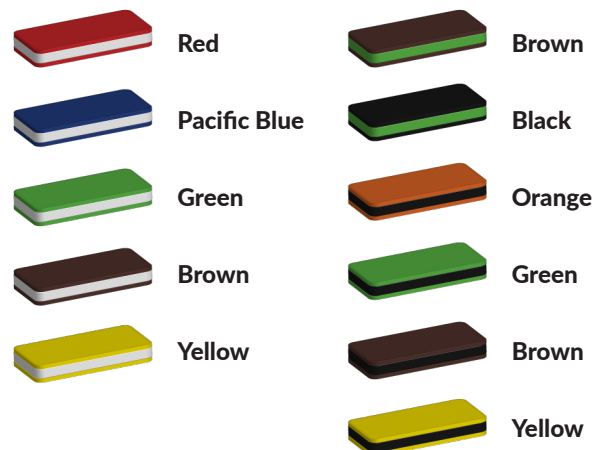

Foto's

Bepaal zelf de kleuren van je professionele speeltoestel

Kleuren zijn belangrijk in een mensenleven. Kleuren kunnen een bepaald gevoel of een bepaalde sfeer oproepen. Kleuren kunnen de stemming beïnvloeden en geven informatie. Bij de inrichting van een speelplek is het daarom belangrijk rekening te houden met de kleurbeleving van kinderen. En die kunnen per leeftijdsgroep verschillen. Hoe belangrijk is het dan om zelf de kleuren voor een speeltoestel te kunnen kiezen? En deze service is bij TnT Speeltoestellen zonder extra meerkosten!

Kunststof kleuren

Metaal kleuren

PE Kleuren Polyetheen

Onze PE panelen zijn in verschillende diktes leverbaar

Enkele kleuren PE

Dubbele kleuren PE

Technisch materialenoverzicht

Op deze pagina vind je een lijst met de meest gebruikte materialen in onze speeltoestellen en andere producten. Mocht je specifieke informatie wensen over een bepaald toestel of de gebruikte materialen, neem dan even contact met ons op.

Palen
Bovenbalk
Staanders
Wip-balk
Schommelstelling

90mm of 114mm gegalvaniseerd gepoedercoat staal met antiroest afwerking

Vloeren
Plateau
Trappen
Zitvlak

2,5mm staalbord met rubber gecoate anti slip afwerking