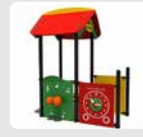

Technisch materialenoverzicht

Op deze pagina vind je een lijst met de meest gebruikte materialen in onze speeltoestellen en andere producten. Mocht je specifieke informatie wensen over een bepaald toestel of de gebruikte materialen, neem dan even contact met ons op.

Palen
Bovenbalk
Staanders
Wip-balk
Schommelstelling

90mm of 114mm gegalvaniseerd gepoedercoat staal met antiroest afwerking

Vloeren
Plateau
Trappen
Zitvlak

2,5mm staalbord met rubber gecoate anti slip afwerking

Duikelstangen
Spijwanden
Stangen
Hangrekken

2,5mm gegalvaniseerd gepoedercoat antiroest staal. Laser gesneden

Wanden
Zitjes

PE board

Glijbanen

Roestvrij staal
Roestvrij staal met PE zijanten
Gerecycled LLDEP 10mm zonbestendig plastic.
In mallen vorm gegeven

Kunststof

Gerecycled LLDEP 10mm zonbestendig plastic. In mallen vorm gegeven

Netten

18 mm 6-draads-staaltouwen, onderling verbonden met aluminium verbindings- koppelingen

Schommel-lagers

Gegalvaniseerd staal, met nylon lagers en M12 draadstang

Schommel-kettingen

Roestvrij staal Ø6mm

Schommel-zitting

Spuitgegoten EPDM rubber met aluminium inlegplaat

Stepjes

Pe Board 15 mm

Kettingen

8mm RVS kettingen

Handvaten

LLDEP 10mm met rubber gecoate anti slip afwerking

Paalkappen

Aluminium
Kunststof - Gerecycled LLDEP 10mm zonbestendig plastic. In mallen vorm gegeven

Schroeven

RVS 6 kant schroeven en gepolijste torx bouten