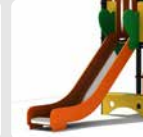

Palen
Bovenbalk
Staanders
Wip-balk
Schommelstelling

90mm of 114mm gegalvaniseerd gepoedercoat staal met antiroest afwerking

Vloeren
Plateau
Trappen
Zitvlak

2,5mm staalbord met rubber gecoate anti slip afwerking

Duikelstangen
Spijwanden
Stangen
Hangrekken

2,5mm gegalvaniseerd gepoedercoat antiroest staal. Laser gesneden

Wanden
Zitjes

PE board

Glijbanen

Roestvrij staal
Roestvrij staal met PE zijanten
Gerecycled LLDEP 10mm zonbestendig plastic.
In mallen vorm gegeven

Kunststof

Gerecycled LLDEP 10mm zonbestendig plastic. In mallen vorm gegeven

Netten

18 mm 6-draads-staaltouwen, onderling verbonden met aluminium verbindings- koppelingen

Schommel-lagers

Gegalvaniseerd staal, met nylon lagers en M12 draadstang