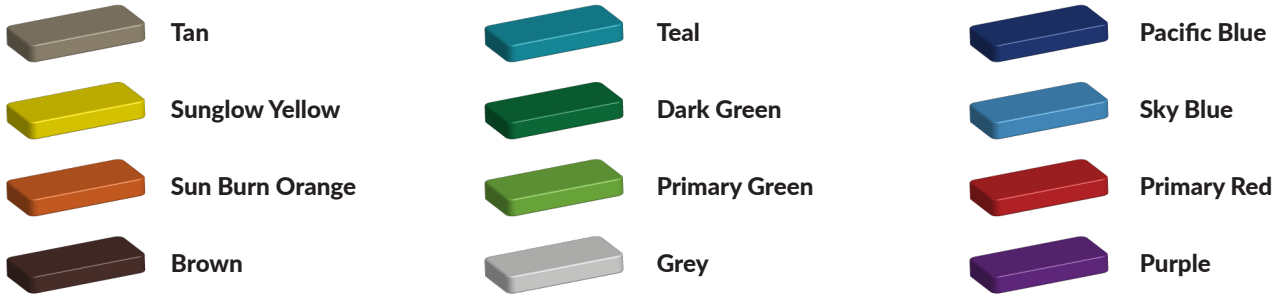

Een veerelement is een speeltoestel dat bestaat uit een springveer met daarboven een zitplek voor een of meerdere kinderen. Als je je afzet of beweegt, zet de springveer zich in beweging en dat wiebelen vinden kinderen heerlijk. Deze vrachtwagen heeft stevige handvatten om je goed aan vast te houden. Onderaan het voorwiel kun je de voetjes neerzetten. De vrachtwagen is gemaakt van PE-board, de handvatten en het steuntje achter op het zitje van gepoedercoat antiroest staal. Bekijk nog veel meer leuke [veerfiguren](#) op onze website.

Foto's

Bepaal zelf de kleuren van je professionele speeltoestel

Kleuren zijn belangrijk in een mensenleven. Kleuren kunnen een bepaald gevoel of een bepaalde sfeer oproepen. Kleuren kunnen de stemming beïnvloeden en geven informatie. Bij de inrichting van een speelplek is het daarom belangrijk rekening te houden met de kleurbeleving van kinderen. En die kunnen per leeftijdsgroep verschillen. Hoe belangrijk is het dan om zelf de kleuren voor een speeltoestel te kunnen kiezen? En deze service is bij TnT Speeltoestellen zonder extra meerkosten!

Kunststof kleuren

Metaal kleuren

PE Kleuren Polyetheen

Onze PE panelen zijn in verschillende diktes leverbaar

Enkele kleuren PE

Dubbele kleuren PE

Technisch materialenoverzicht

Op deze pagina vind je een lijst met de meest gebruikte materialen in onze speeltoestellen en andere producten. Mocht je specifieke informatie wensen over een bepaald toestel of de gebruikte materialen, neem dan even contact met ons op.