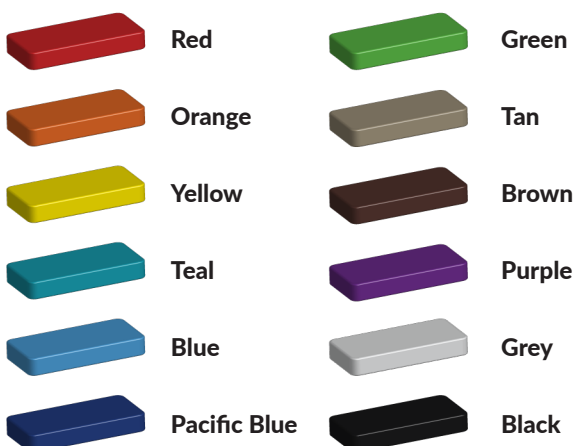

Foto's

Bepaal zelf de kleuren van je professionele speeltoestel

Kleuren zijn belangrijk in een mensenleven. Kleuren kunnen een bepaald gevoel of een bepaalde sfeer oproepen. Kleuren kunnen de stemming beïnvloeden en geven informatie. Bij de inrichting van een speelplek is het daarom belangrijk rekening te houden met de kleurbeleving van kinderen. En die kunnen per leeftijdsgroep verschillen. Hoe belangrijk is het dan om zelf de kleuren voor een speeltoestel te kunnen kiezen? En deze service is bij TnT Speeltoestellen zonder extra meerkosten!

Kunststof kleuren

Metaal kleuren

PE Kleuren Polyetheen

Onze PE panelen zijn in verschillende diktes leverbaar

Enkele kleuren PE

Dubbele kleuren PE

Technisch materialenoverzicht

Op deze pagina vind je een lijst met de meest gebruikte materialen in onze speeltoestellen en andere producten. Mocht je specifieke informatie wensen over een bepaald toestel of de gebruikte materialen, neem dan even contact met ons op.

Palen
Bovenbalk
Staanders
Wip-balk
Schommelstelling

90mm of 114mm gegalvaniseerd gepoedercoat staal met antiroest afwerking

Vloeren
Plateau
Trappen
Zitvlak

2,5mm staalbord met rubber gecoate anti slip afwerking