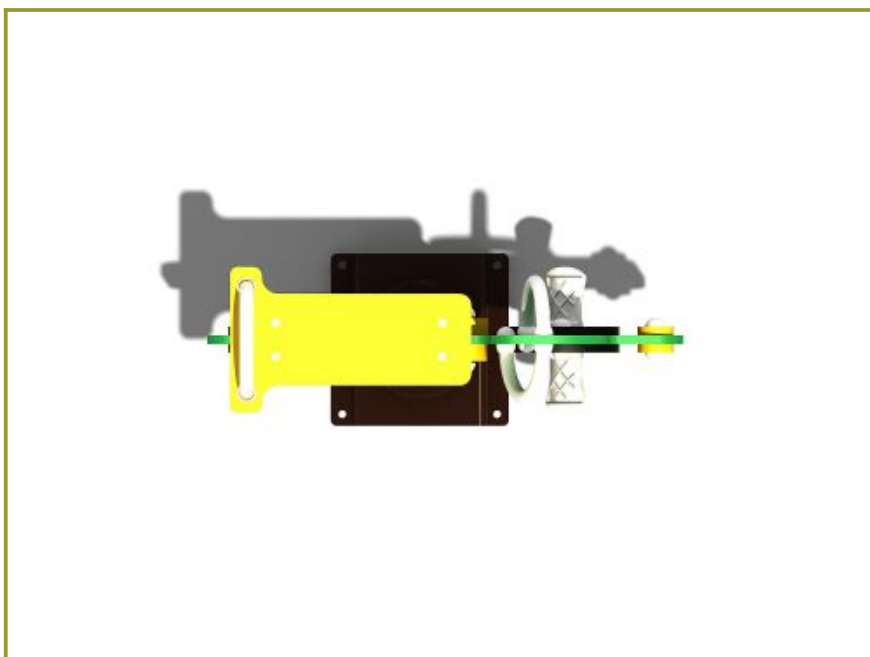

Veertoestel Vrachtwagen

€520 excl. BTW

€629,20 incl. BTW

Toestelspecificaties

Toestel hoogte	Valhoogte	Valruimte
83 cm	62 cm	13 m²

Benodigde ruimte

L 383 cm	X	B 330 cm	X	H 83 cm

Toestel grootte

L 83 cm	X	B 30 cm	X	H 83 cm

Productcode V-522

Beschrijving

Wie neemt er plaats achter het stuur van deze veerwip Vrachtwagen?

Het leuke van veerfiguren is dat ze iets herkenbaars voorstellen. En hoe eenvoudig een veertoestel ook is, ze hebben altijd nog een grote aantrekkingskracht bij de jongere kinderen. Bovendien is het een goedkoop speeltoestel dat weinig ruimte inneemt en nog steeds een leuke aanvulling op een speelplek vormen.

Een veerelement is een speeltoestel dat bestaat uit een springveer met daarboven een zitplek voor een of meerdere kinderen. Als je je afzet of beweegt, zet de springveer zich in beweging en dat wiebelen vinden kinderen heerlijk. Deze vrachtwagen heeft stevige handvatten om je goed aan vast te houden. Onderaan het voorwiel kun je de voetjes neerzetten. De vrachtwagen is gemaakt van PE-board, de handvatten en het steuntje achter op het zitje van gepoedercoat antiroest staal. Bekijk nog veel meer leuke [veerfiguren](#) op onze website.

Foto's