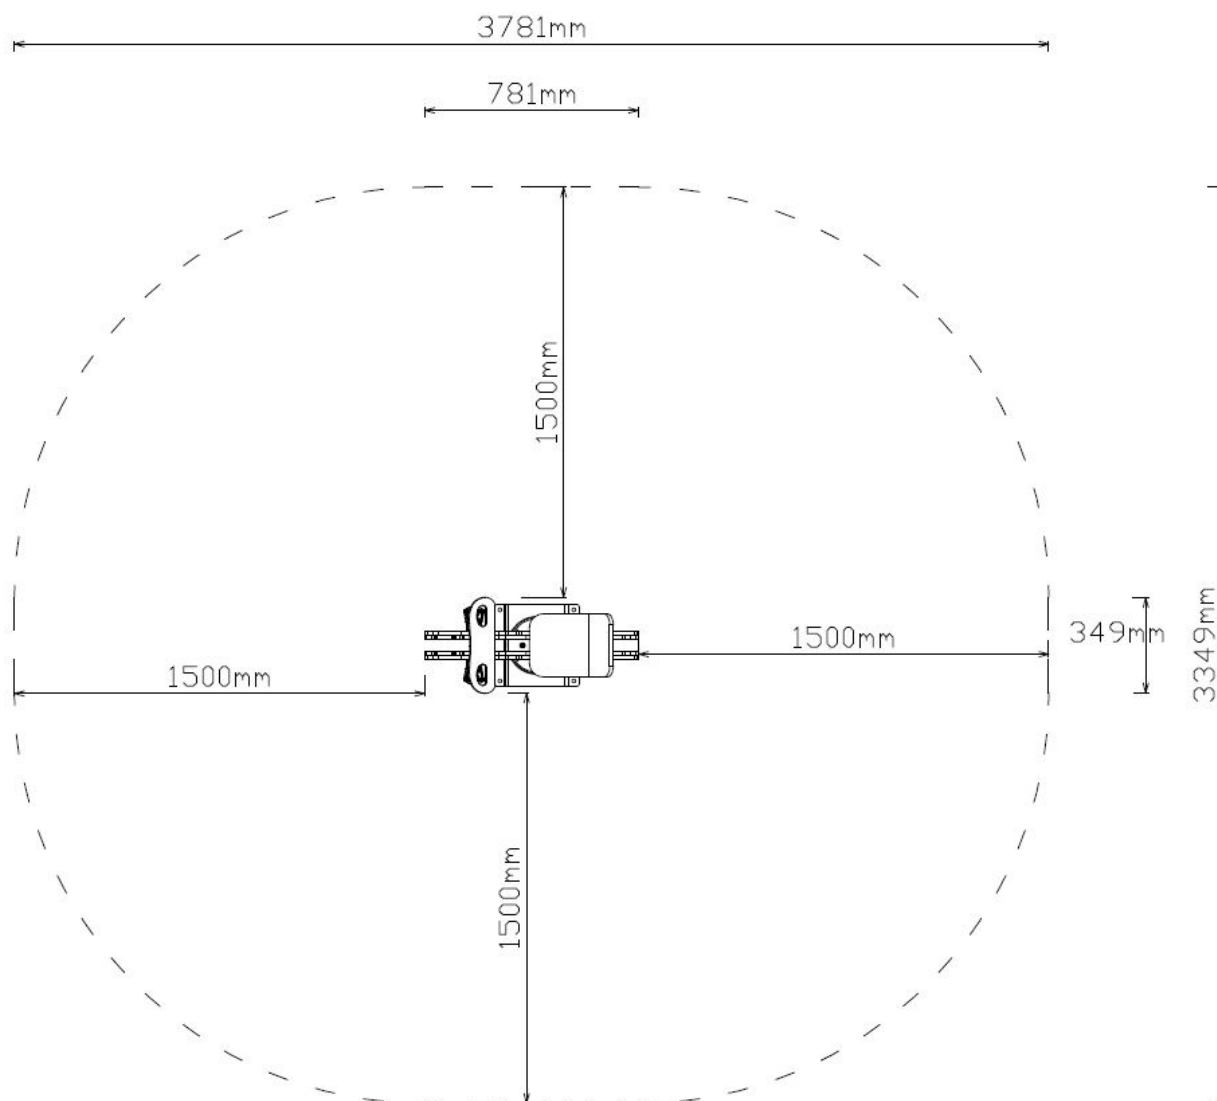

Technische tekeningen

Matenplan