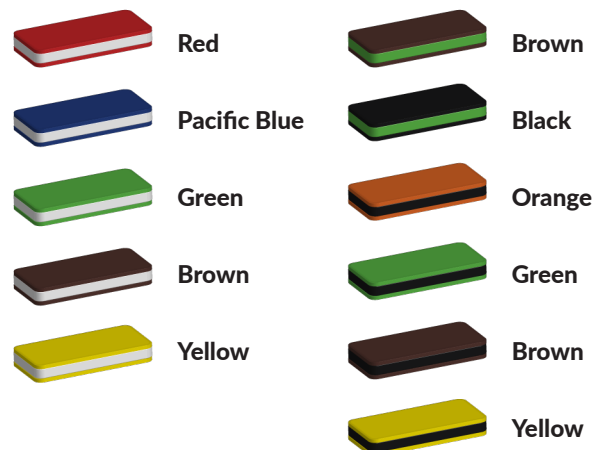

Foto's

Technische tekeningen

Matenplan

Bepaal zelf de kleuren van je professionele speeltoestel

Kleuren zijn belangrijk in een mensenleven. Kleuren kunnen een bepaald gevoel of een bepaalde sfeer oproepen. Kleuren kunnen de stemming beïnvloeden en geven informatie. Bij de inrichting van een speelplek is het daarom belangrijk rekening te houden met de kleurbeleving van kinderen. En die kunnen per leeftijdsgroep verschillen. Hoe belangrijk is het dan om zelf de kleuren voor een speeltoestel te kunnen kiezen? En deze service is bij TnT Speeltoestellen zonder extra meerkosten!

Kunststof kleuren

Metaal kleuren

PE Kleuren Polyethleen

Onze PE panelen zijn in verschillende diktes leverbaar

Enkele kleuren PE

Dubbele kleuren PE

Technisch materialenoverzicht

Op deze pagina vind je een lijst met de meest gebruikte materialen in onze speeltoestellen en andere producten. Mocht je specifieke informatie wensen over een bepaald toestel of de gebruikte materialen, neem dan even contact met ons op.