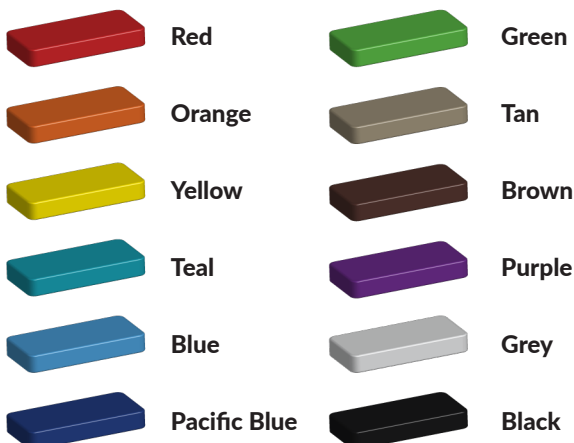

Kleuren zijn belangrijk in een mensenleven. Kleuren kunnen een bepaald gevoel of een bepaalde sfeer oproepen. Kleuren kunnen de stemming beïnvloeden en geven informatie. Bij de inrichting van een speelplek is het daarom belangrijk rekening te houden met de kleurbeleving van kinderen. En die kunnen per leeftijdsgroep verschillen. Hoe belangrijk is het dan om zelf de kleuren voor een speeltoestel te kunnen kiezen? En deze service is bij TnT Speeltoestellen zonder extra meerkosten!

Kunststof kleuren

Metaal kleuren

PE Kleuren Polyetheen

Onze PE panelen zijn in verschillende diktes leverbaar

Enkele kleuren PE

Dubbele kleuren PE

Technisch materialenoverzicht

Op deze pagina vind je een lijst met de meest gebruikte materialen in onze speeltoestellen en andere producten. Mocht je specifieke informatie wensen over een bepaald toestel of de gebruikte materialen, neem dan even contact met ons op.