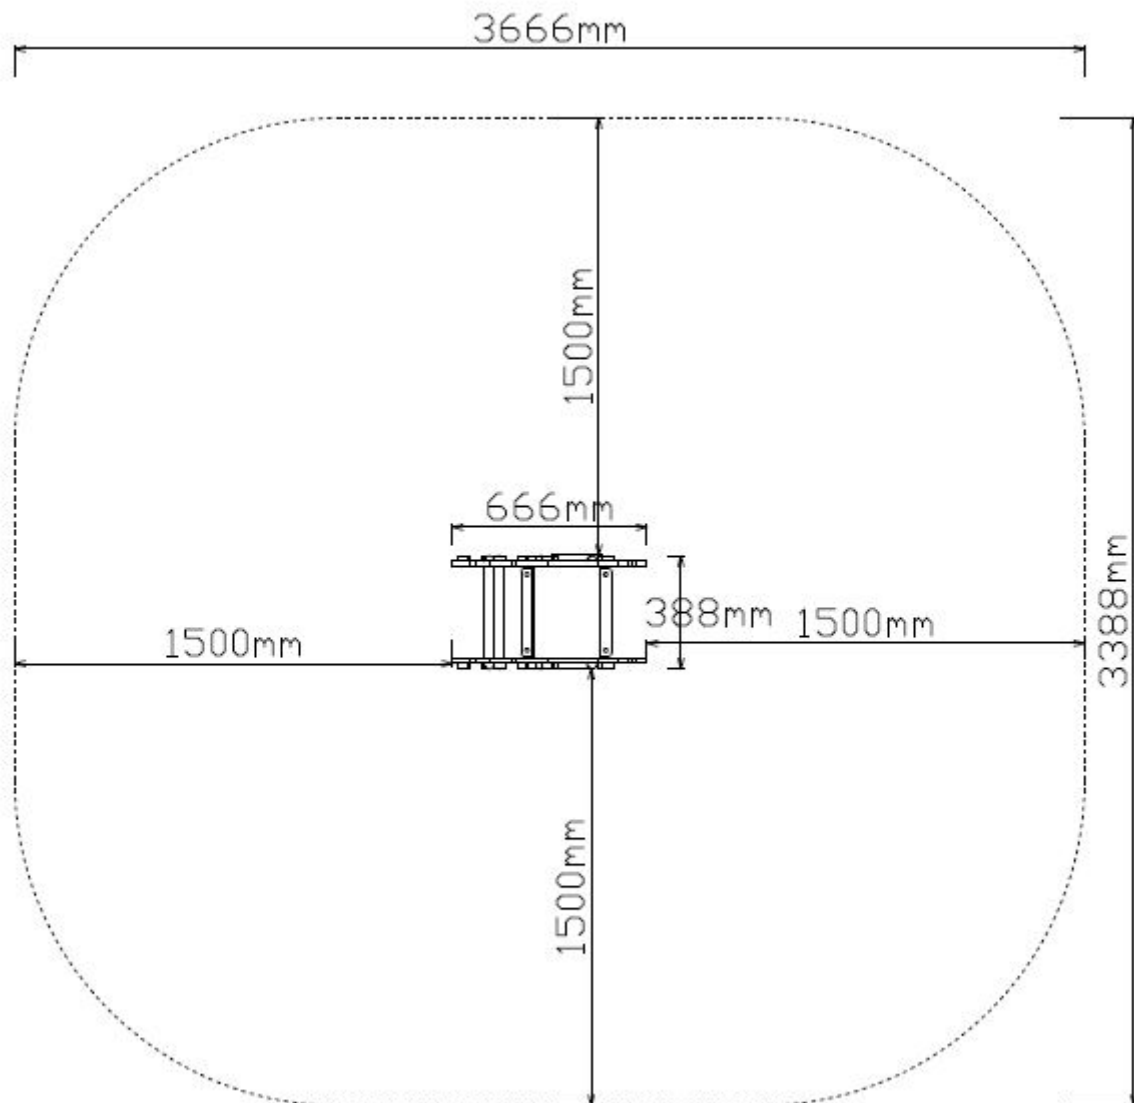

Veertoestel Koe

Leeftijd tot 8 jaar

€578 excl. BTW

€699,38 incl. BTW

Toestelspecificaties

Toestel hoogte	Valhoogte	Valruimte
 77 cm	 62 cm	 13 m ²

Benodigde ruimte

L 367 cm	X	B 339 cm	X	H 77 cm
-----------------	----------	-----------------	----------	----------------

Toestel grootte

L 67 cm	X	B 39 cm	X	H 77 cm
----------------	----------	----------------	----------	----------------

Productcode V-518

Foto's

Technische tekeningen

Matenplan

Bepaal zelf de kleuren van je professionele speeltoestel