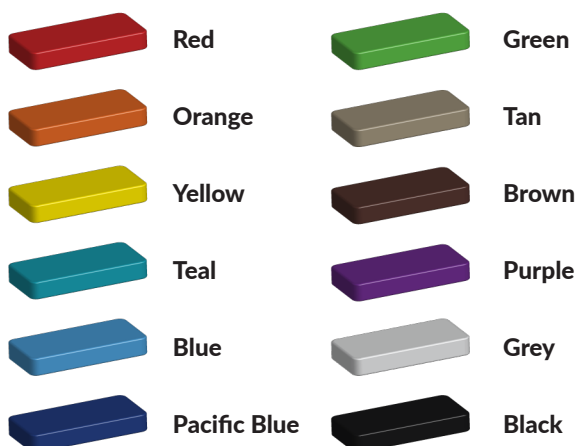

Je kunt Veertoestel Ziekenwagen in meerdere kleurstellingen bestellen. De zijwanden zijn gemaakt van kunststof dat goed tegen UV-straling van de zon kan. Het handvat heeft een rubbergecoate anti-slip afwerking voor een stevige grip. Naast het veertoestel ziekenwagen kun je ook kiezen voor een ander veerfiguur om op te wiebelen zoals de leuke veerbeesten in verschillende uitvoeringen en kleuren. [Bekijk alle wipkippen](#) op onze website.

Foto's

Technische tekeningen

Matenplan

Bepaal zelf de kleuren van je professionele speeltoestel

Kleuren zijn belangrijk in een mensenleven. Kleuren kunnen een bepaald gevoel of een bepaalde sfeer oproepen. Kleuren kunnen de stemming beïnvloeden en geven informatie. Bij de inrichting van een speelplek is het daarom belangrijk rekening te houden met de kleurbeleving van kinderen. En die kunnen per leeftijdsgroep verschillen. Hoe belangrijk is het dan om zelf de kleuren voor een speeltoestel te kunnen kiezen? En deze service is bij TnT Speeltoestellen zonder extra meerkosten!

Kunststof kleuren

Metaal kleuren

PE Kleuren Polyethleen

Onze PE panelen zijn in verschillende diktes leverbaar

Enkele kleuren PE

Dubbele kleuren PE

Technisch materialenoverzicht

Op deze pagina vind je een lijst met de meest gebruikte materialen in onze speeltoestellen en andere producten. Mocht je specifieke informatie wensen over een bepaald toestel of de gebruikte materialen, neem dan even contact met ons op.

Palen
Bovenbalk
Staanders
Wip-balk
Schommelstelling

90mm of 114mm gegalvaniseerd gepoedercoat staal met antiroest afwerking

Vloeren
Plateau
Trappen
Zitvlak

2,5mm staalbord met rubber gecoate anti slip afwerking