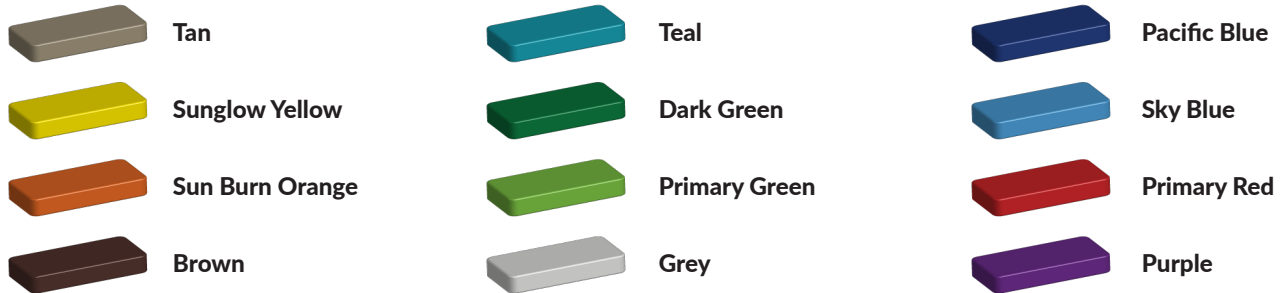

Je kunt Veertoestel Ziekenwagen in meerdere kleurstellingen bestellen. De zijwanden zijn gemaakt van kunststof dat goed tegen UV-straling van de zon kan. Het handvat heeft een rubbergecoate anti-slip afwerking voor een stevige grip. Naast het veertoestel ziekenwagen kun je ook kiezen voor een ander veerfiguur om op te wiebelen zoals de leuke veerbeesten in verschillende uitvoeringen en kleuren. [Bekijk alle wipkippen](#) op onze website.

Foto's

Technische tekeningen

Matenplan

Bepaal zelf de kleuren van je professionele speeltoestel

Kleuren zijn belangrijk in een mensenleven. Kleuren kunnen een bepaald gevoel of een bepaalde sfeer oproepen. Kleuren kunnen de stemming beïnvloeden en geven informatie. Bij de inrichting van een speelplek is het daarom belangrijk rekening te houden met de kleurbeleving van kinderen. En die kunnen per leeftijdsgroep verschillen. Hoe belangrijk is het dan om zelf de kleuren voor een speeltoestel te kunnen kiezen? En deze service is bij TnT Speeltoestellen zonder extra meerkosten!

Kunststof kleuren

Metaal kleuren

PE Kleuren Polyethleen

Onze PE panelen zijn in verschillende diktes leverbaar

Enkele kleuren PE

Dubbele kleuren PE

Technisch materialenoverzicht

Op deze pagina vind je een lijst met de meest gebruikte materialen in onze speeltoestellen en andere producten. Mocht je specifieke informatie wensen over een bepaald toestel of de gebruikte materialen, neem dan even contact met ons op.