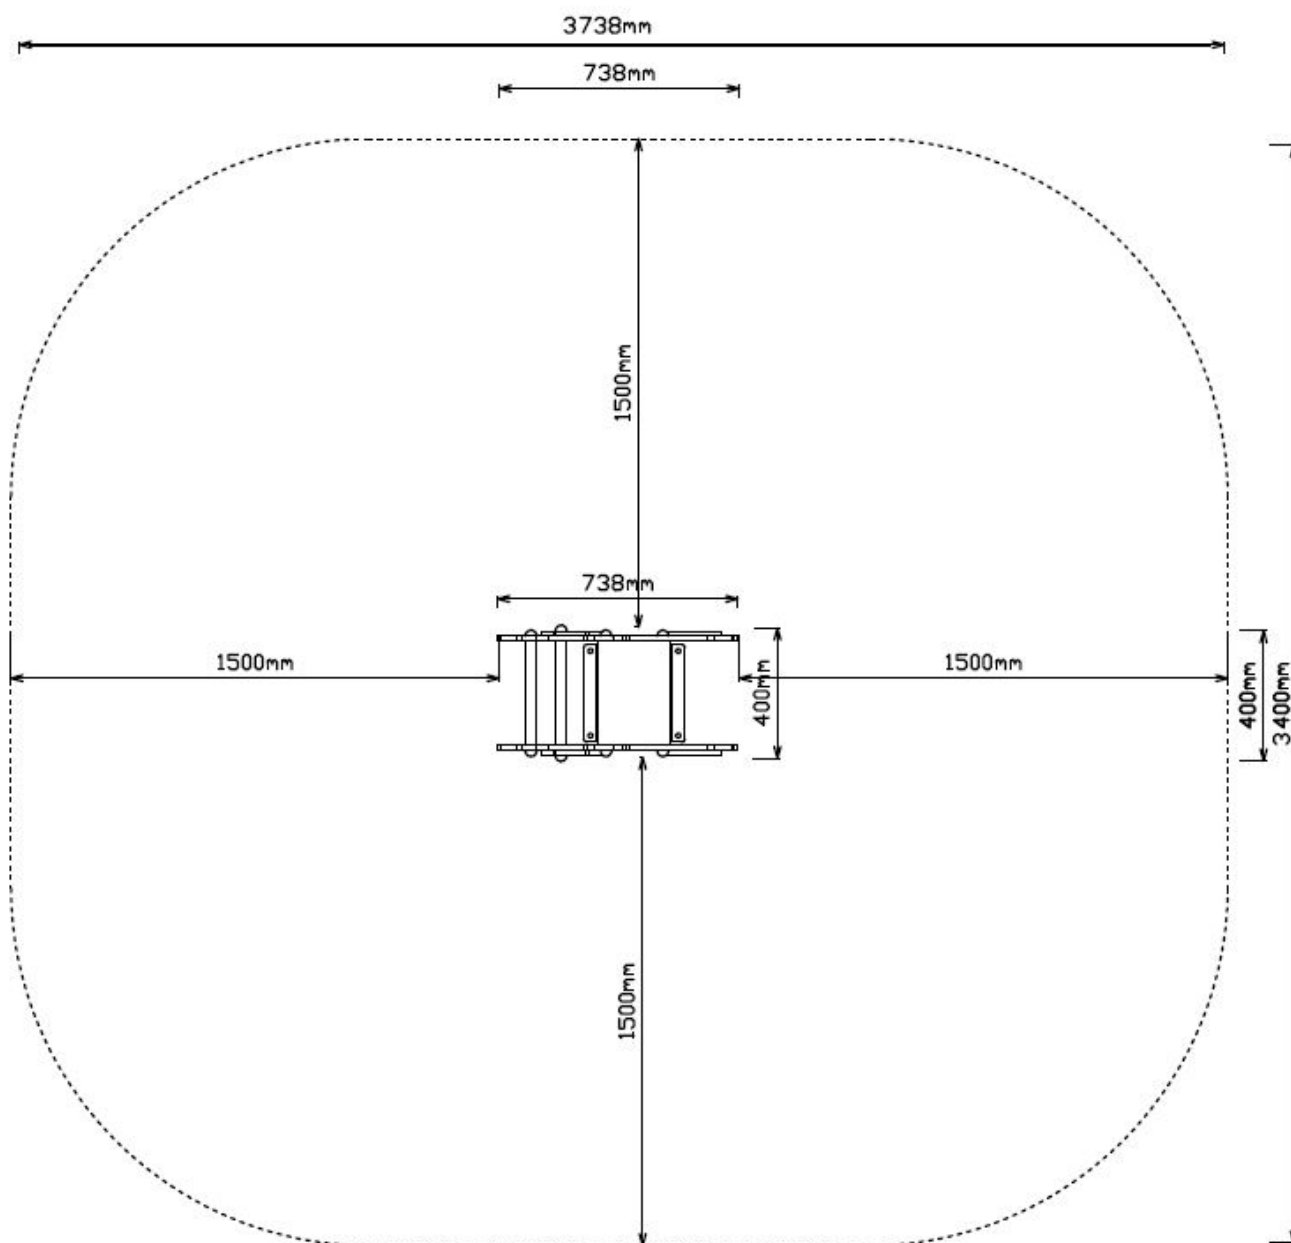

Technische tekeningen

Matenplan