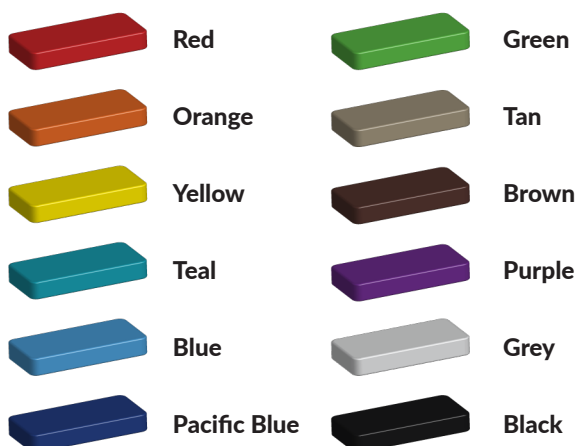

Technische tekeningen

Matenplan

Bepaal zelf de kleuren van je professionele speeltoestel

Kleuren zijn belangrijk in een mensenleven. Kleuren kunnen een bepaald gevoel of een bepaalde sfeer oproepen. Kleuren kunnen de stemming beïnvloeden en geven informatie. Bij de inrichting van een speelplek is het daarom belangrijk rekening te houden met de kleurbeleving van kinderen. En die kunnen per leeftijdsgroep verschillen. Hoe belangrijk is het dan om zelf de kleuren voor een speeltoestel te kunnen kiezen? En deze service is bij TnT Speeltoestellen zonder extra meerkosten!

Kunststof kleuren

Metaal kleuren

PE Kleuren Polyethleen

Onze PE panelen zijn in verschillende diktes leverbaar

Enkele kleuren PE

Dubbele kleuren PE

Technisch materialenoverzicht

Op deze pagina vind je een lijst met de meest gebruikte materialen in onze speeltoestellen en andere producten. Mocht je specifieke informatie wensen over een bepaald toestel of de gebruikte materialen, neem dan even contact met ons op.