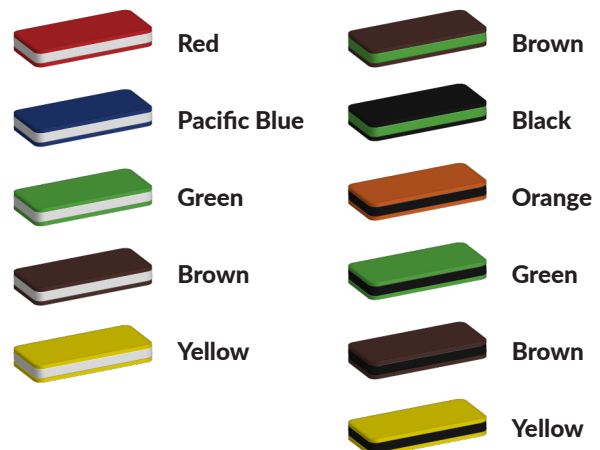

Technische tekeningen

Matenplan

Bepaal zelf de kleuren van je professionele speeltoestel

Kleuren zijn belangrijk in een mensenleven. Kleuren kunnen een bepaald gevoel of een bepaalde sfeer oproepen. Kleuren kunnen de stemming beïnvloeden en geven informatie. Bij de inrichting van een speelplek is het daarom belangrijk rekening te houden met de kleurbeleving van kinderen. En die kunnen per leeftijdsgroep verschillen. Hoe belangrijk is het dan om zelf de kleuren voor een speeltoestel te kunnen kiezen? En deze service is bij TnT Speeltoestellen zonder extra meerkosten!

Kunststof kleuren

Metaal kleuren

PE Kleuren Polyethleen

Onze PE panelen zijn in verschillende diktes leverbaar

Enkele kleuren PE

Dubbele kleuren PE

Technisch materialenoverzicht

Op deze pagina vind je een lijst met de meest gebruikte materialen in onze speeltoestellen en andere producten. Mocht je specifieke informatie wensen over een bepaald toestel of de gebruikte materialen, neem dan even contact met ons op.