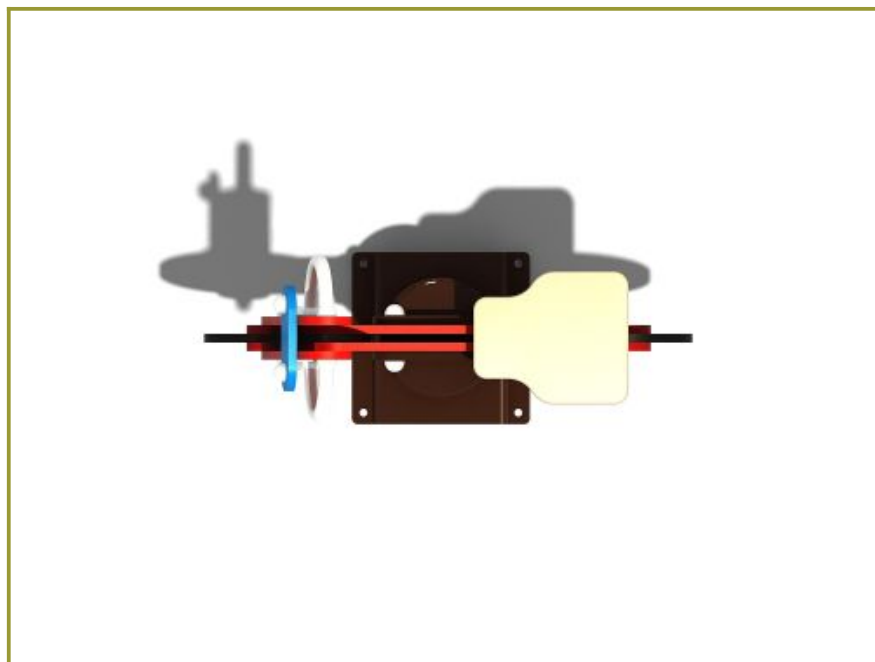

Veertoestel Brommer

Leeftijd tot 8 jaar

€520 excl. BTW

€629,20 incl. BTW

Toestelspecificaties

Toestel hoogte	Valhoogte	Valruimte
 108 cm	 62 cm	 13 m ²

Productcode V-513

Foto's

Technische tekeningen

Matenplan

Bepaal zelf de kleuren van je professionele speeltoestel

Kleuren zijn belangrijk in een mensenleven. Kleuren kunnen een bepaald gevoel of een bepaalde sfeer oproepen. Kleuren kunnen de stemming beïnvloeden en geven informatie. Bij de inrichting van een speelplek is het daarom belangrijk rekening te houden met de kleurbeleving van kinderen. En die kunnen per leeftijdsgroep verschillen. Hoe belangrijk is het dan om zelf de kleuren voor een speeltoestel te kunnen kiezen? En deze service is bij TnT Speeltoestellen zonder extra meerkosten!

Palen Bovenbalk Staanders Wip-balk Schommelstelling	90mm of 114mm gegalvaniseerd gepoedercoat staal met antiroest afwerking	
Vloeren Plateau Trappen Zitvlak	2,5mm staalbord met rubber gecoate anti slip afwerking	 
Duikelstangen Spijwanden Stangen Hangrekken	2,5mm gegalvaniseerd gepoedercoat antiroest staal. Laser gesneden	 
Wanden Zitjes	PE board	 
Glijbanen	Roestvrij staal Roestvrij staal met PE zijanten Gerecycled LLDEP 10mm zonbestendig plastic. In mallen vorm gegeven	  
Kunststof	Gerecycled LLDEP 10mm zonbestendig plastic. In mallen vorm gegeven	
Netten	18 mm 6-draads-staaltouwen, onderling verbonden met aluminium verbindings- koppelingen	
Schommel-lagers	Gegalvaniseerd staal, met nylon lagers en M12 draadstang	
Schommel-kettingen	Roestvrij staal Ø6mm	
Schommel-zitting	Spuitgegoten EPDM rubber met aluminium inlegplaat	
Stepjes	Pe Board 15 mm	
Kettingen	8mm RVS kettingen	
Handvaten	LLDEP 10mm met rubber gecoate anti slip afwerking	
Paalkappen	Aluminium Kunststof - Gerecycled LLDEP 10mm zonbestendig plastic. In mallen vorm gegeven	
Schroeven	RVS 6 kant schroeven en gepolijste torx bouten	