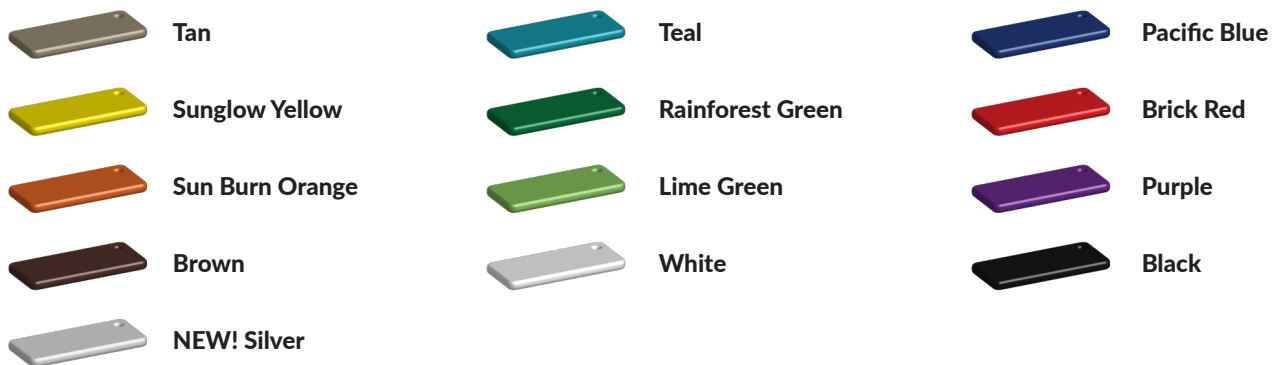

Technische tekeningen

Matenplan

Bepaal zelf de kleuren van je professionele speeltoestel

Kleuren zijn belangrijk in een mensenleven. Kleuren kunnen een bepaald gevoel of een bepaalde sfeer oproepen. Kleuren kunnen de stemming beïnvloeden en geven informatie. Bij de inrichting van een speelplek is het daarom belangrijk rekening te houden met de kleurbeleving van kinderen. En die kunnen per leeftijdsgroep verschillen. Hoe belangrijk is het dan om zelf de kleuren voor een speeltoestel te kunnen kiezen? En deze service is bij TnT Speeltoestellen zonder extra meerkosten!

Kunststof kleuren

Metaal kleuren

PE Kleuren Polyethleen

Onze PE panelen zijn in verschillende diktes leverbaar

Enkele kleuren PE

Dubbele kleuren PE

Technisch materialenoverzicht

Op deze pagina vind je een lijst met de meest gebruikte materialen in onze speeltoestellen en andere producten. Mocht je specifieke informatie wensen over een bepaald toestel of de gebruikte materialen, neem dan even contact met ons op.