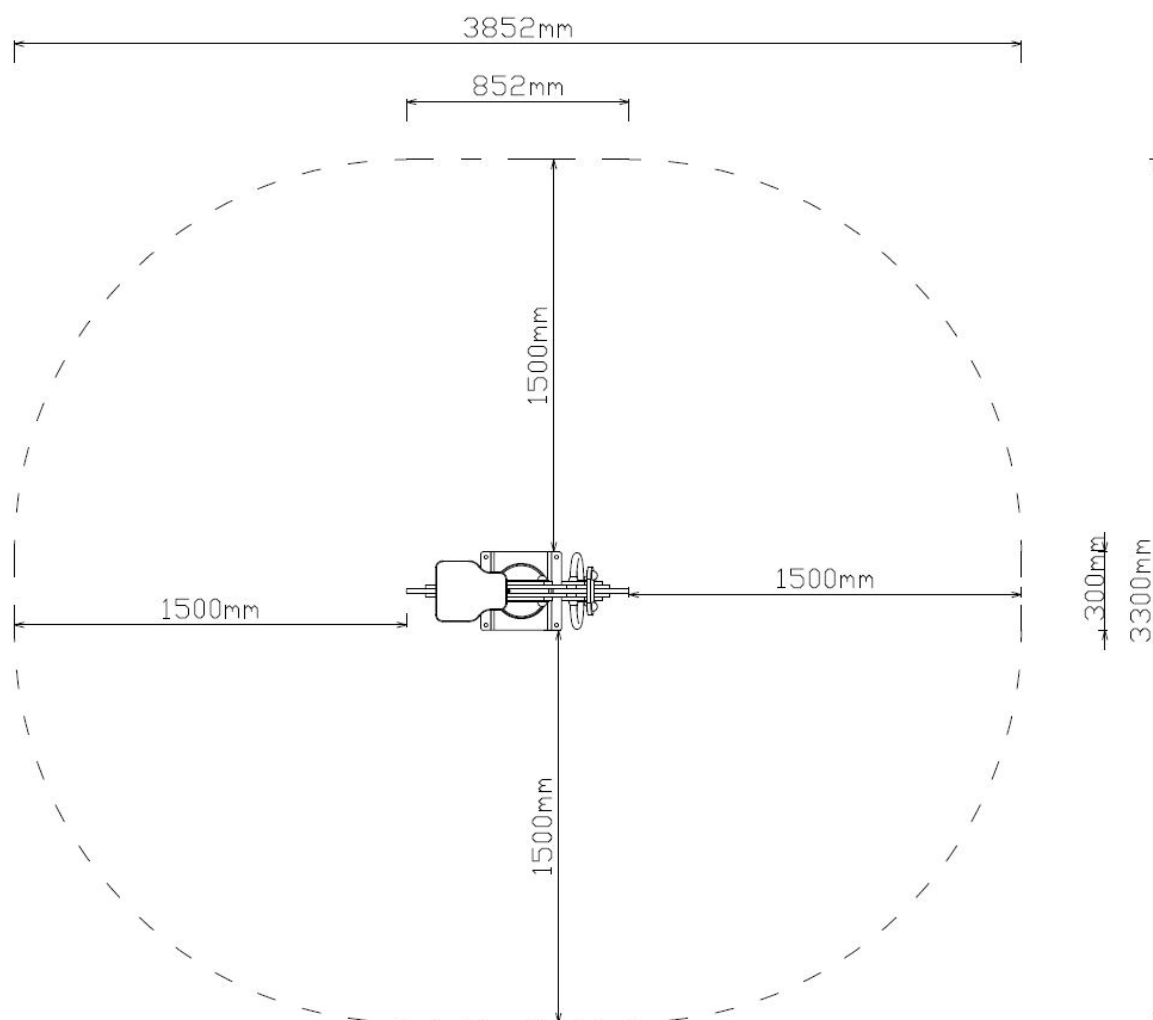

Technische tekeningen

Matenplan