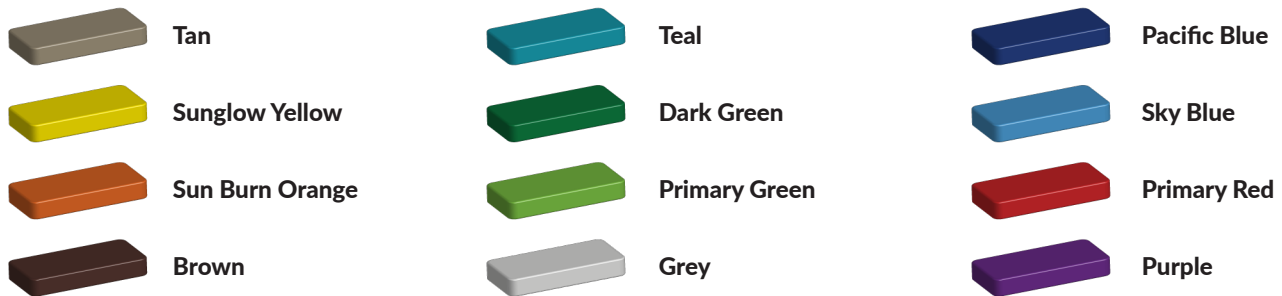

Technische tekeningen

Matenplan

Bepaal zelf de kleuren van je professionele speeltoestel

Kleuren zijn belangrijk in een mensenleven. Kleuren kunnen een bepaald gevoel of een bepaalde sfeer oproepen. Kleuren kunnen de stemming beïnvloeden en geven informatie. Bij de inrichting van een speelplek is het daarom belangrijk rekening te houden met de kleurbeleving van kinderen. En die kunnen per leeftijdsgroep verschillen. Hoe belangrijk is het dan om zelf de kleuren voor een speeltoestel te kunnen kiezen? En deze service is bij TnT Speeltoestellen zonder extra meerkosten!

Kunststof kleuren

Metaal kleuren

PE Kleuren Polyethleen

Onze PE panelen zijn in verschillende diktes leverbaar

Enkele kleuren PE

Dubbele kleuren PE

Technisch materialenoverzicht

Op deze pagina vind je een lijst met de meest gebruikte materialen in onze speeltoestellen en andere producten. Mocht je specifieke informatie wensen over een bepaald toestel of de gebruikte materialen, neem dan even contact met ons op.