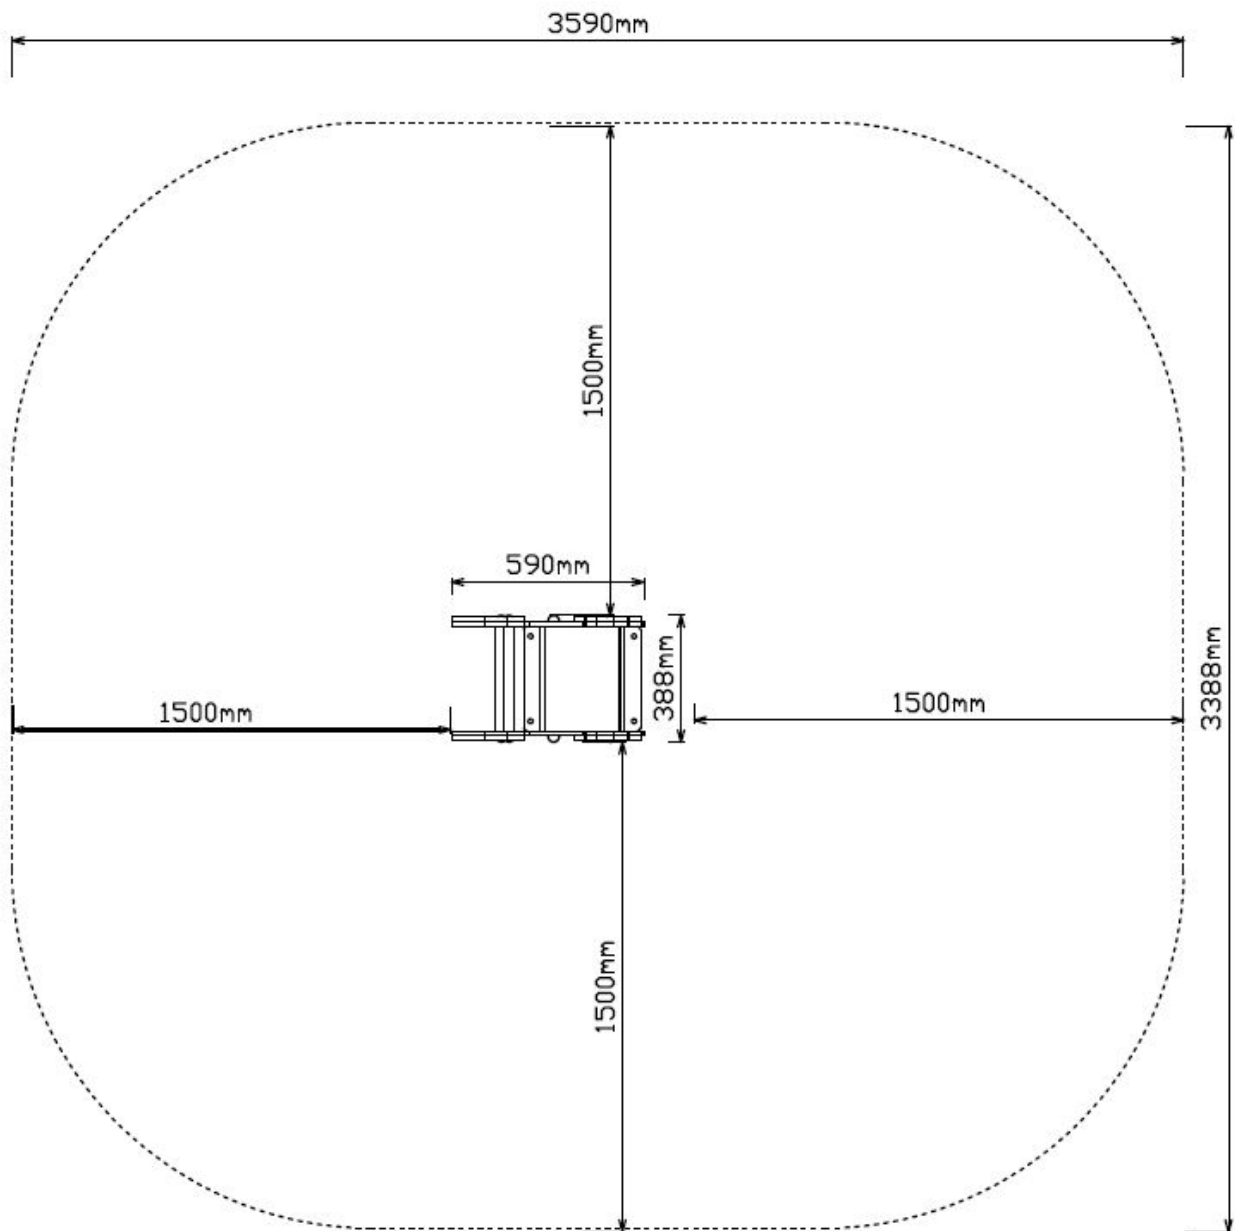

Technische tekeningen

Matenplan