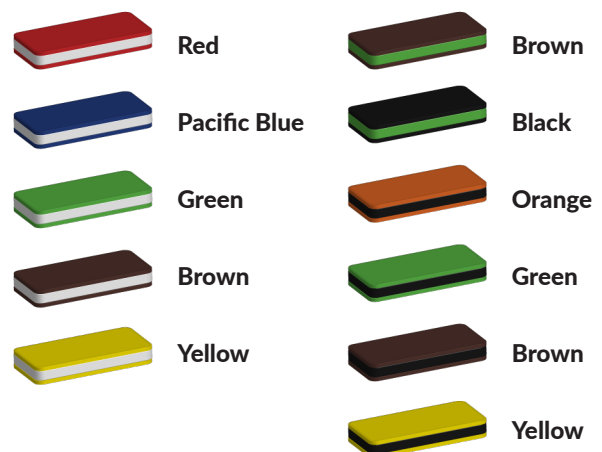

We hebben nog veel meer veerfiguren op onze website. Bekijk alle leuke vormen en uitvoeringen [veertoestellen](#).

Foto's

Technische tekeningen

Matenplan

Bepaal zelf de kleuren van je professionele speeltoestel

Kleuren zijn belangrijk in een mensenleven. Kleuren kunnen een bepaald gevoel of een bepaalde sfeer oproepen. Kleuren kunnen de stemming beïnvloeden en geven informatie. Bij de inrichting van een speelplek is het daarom belangrijk rekening te houden met de kleurbeleving van kinderen. En die kunnen per leeftijdsgroep verschillen. Hoe belangrijk is het dan om zelf de kleuren voor een speeltoestel te kunnen kiezen? En deze service is bij TnT Speeltoestellen zonder extra meerkosten!

Kunststof kleuren

Metaal kleuren

PE Kleuren Polyethleen

Onze PE panelen zijn in verschillende diktes leverbaar

Enkele kleuren PE

Dubbele kleuren PE

Technisch materialenoverzicht

Op deze pagina vind je een lijst met de meest gebruikte materialen in onze speeltoestellen en andere producten. Mocht je specifieke informatie wensen over een bepaald toestel of de gebruikte materialen, neem dan even contact met ons op.