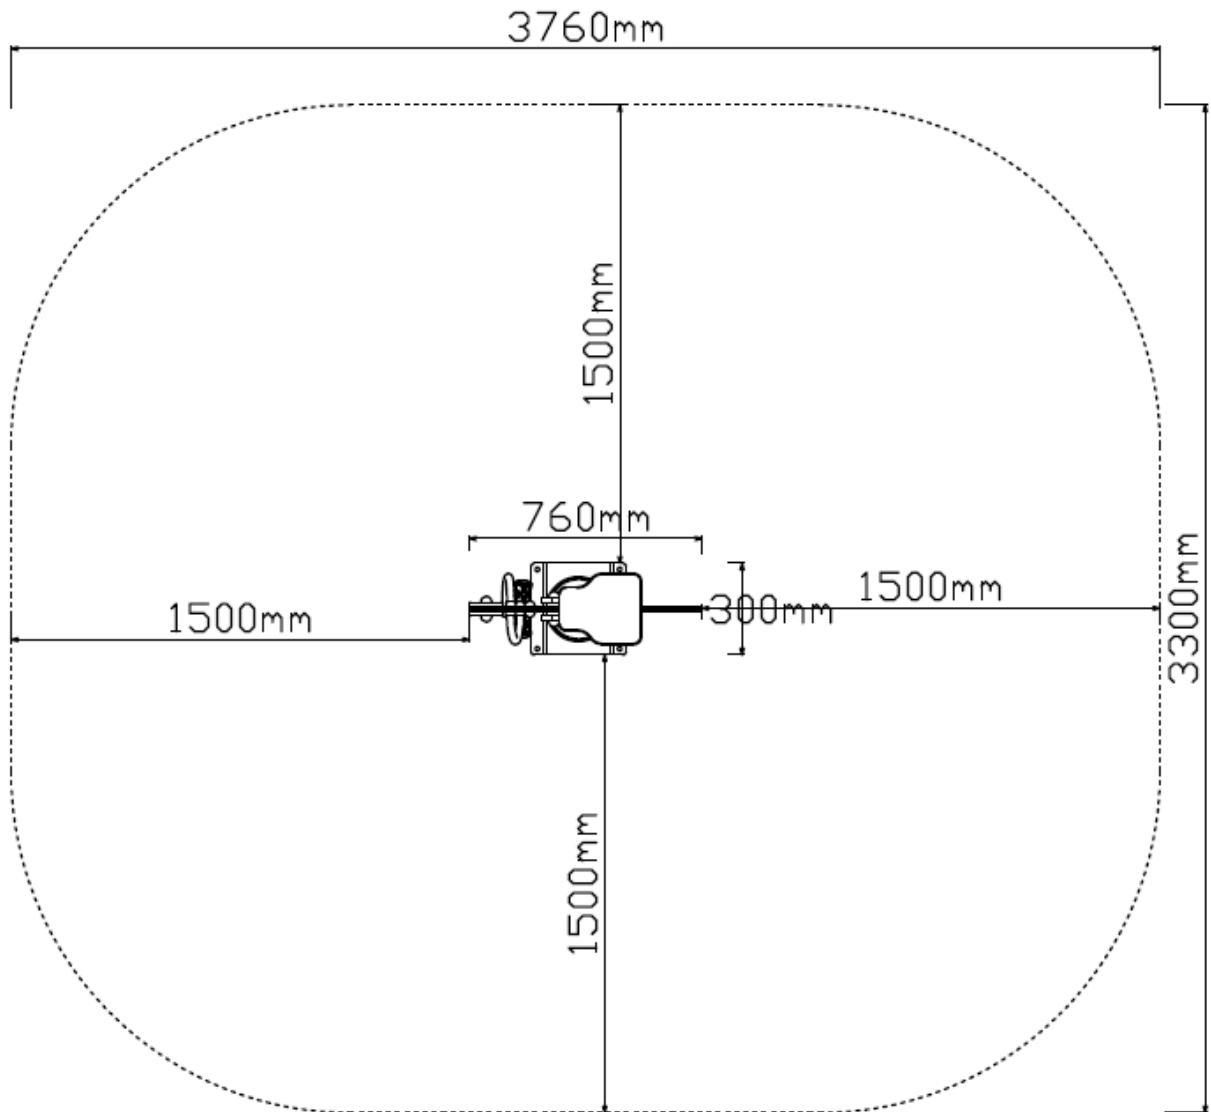

Technische tekeningen

Matenplan