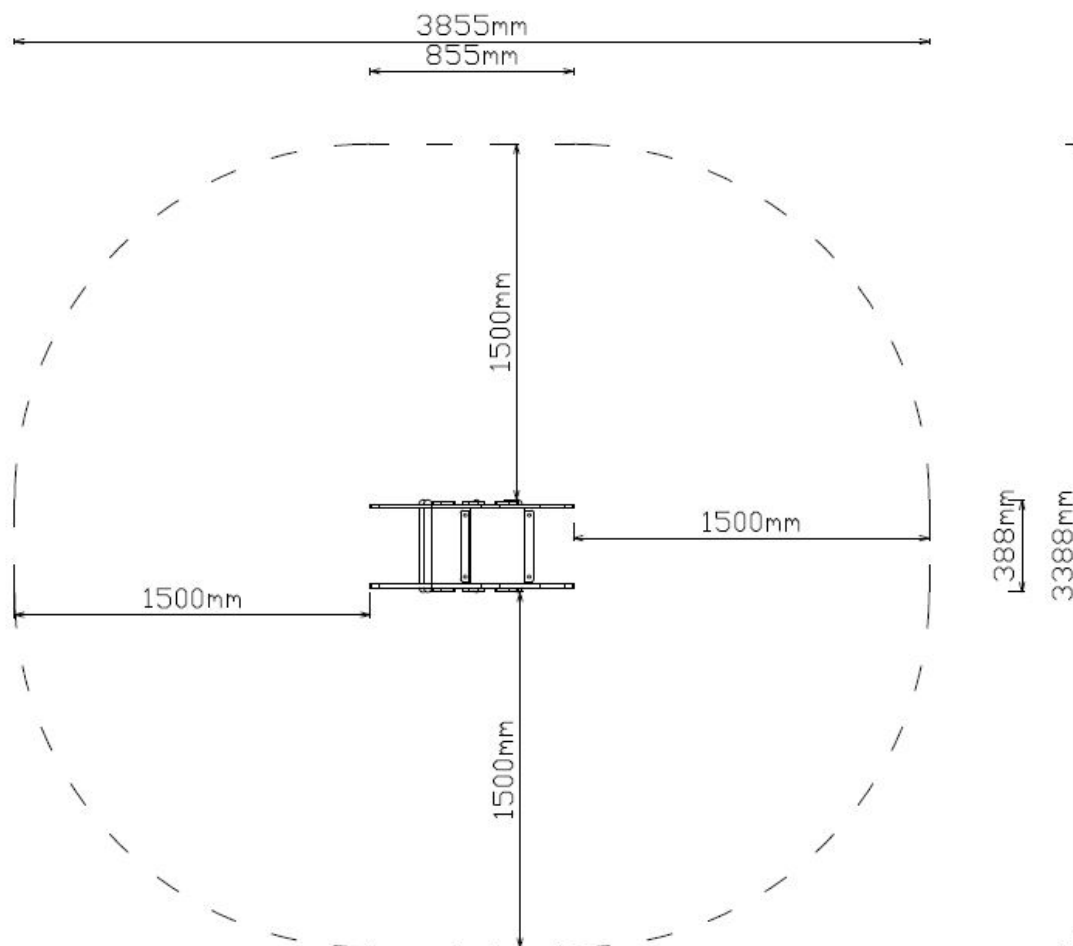

Technische tekeningen

Matenplan