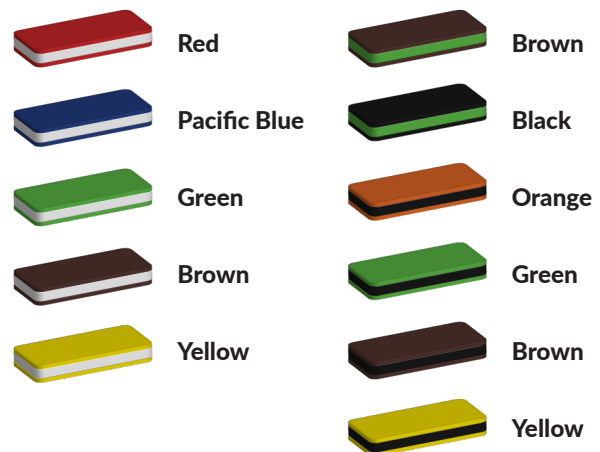

Naast de zwarte metalen standers kun je zelf [de kleuren van dit klimrek aanpassen](#). Kies voor de andere speelelementen uit 12 verschillende kleuren of geef elke zijde een andere kleur.

Foto's

Technische tekeningen

Matenplan

Bepaal zelf de kleuren van je professionele speeltoestel

Kleuren zijn belangrijk in een mensenleven. Kleuren kunnen een bepaald gevoel of een bepaalde sfeer oproepen. Kleuren kunnen de stemming beïnvloeden en geven informatie. Bij de inrichting van een speelplek is het daarom belangrijk rekening te houden met de kleurbeleving van kinderen. En die kunnen per leeftijdsgroep verschillen. Hoe belangrijk is het dan om zelf de kleuren voor een speeltoestel te kunnen kiezen? En deze service is bij TnT Speeltoestellen zonder extra meerkosten!

Kunststof kleuren

Metaal kleuren

PE Kleuren Polyethleen

Onze PE panelen zijn in verschillende diktes leverbaar

Enkele kleuren PE

Dubbele kleuren PE

Technisch materialenoverzicht

Op deze pagina vind je een lijst met de meest gebruikte materialen in onze speeltoestellen en andere producten. Mocht je specifieke informatie wensen over een bepaald toestel of de gebruikte materialen, neem dan even contact met ons op.

Palen
Bovenbalk
Staanders
Wip-balk
Schommelstelling

90mm of 114mm gegalvaniseerd gepoedercoat staal met antiroest afwerking

Vloeren
Plateau
Trappen
Zitvlak

2,5mm staalbord met rubber gecoate anti slip afwerking