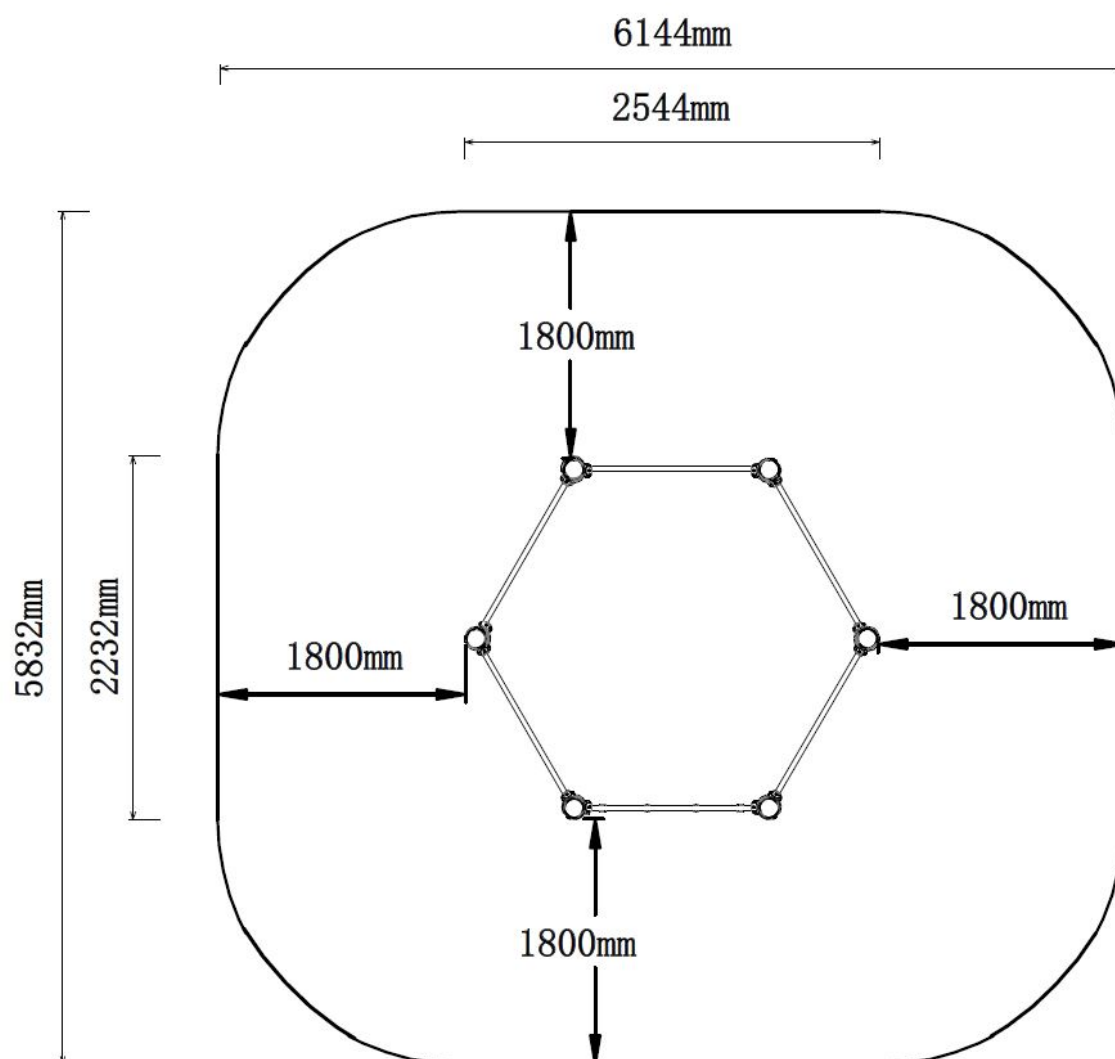

Technische tekeningen

Matenplan