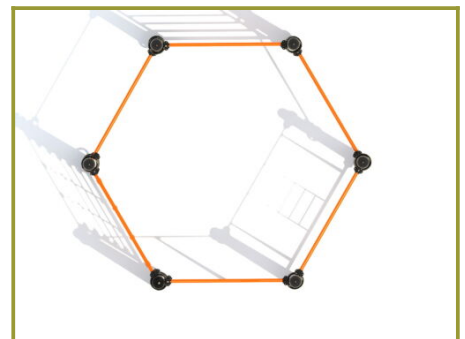

Klim zeskant

Leeftijd van 4 tot 12 jaar

€2.831 excl. BTW

€3.425,51 incl. BTW

Toestelspecificaties

Toestel hoogte	Valhoogte	Valruimte
200 cm	190 cm	36 m²

Benodigde ruimte

L 614 cm	X	B 583 cm	X	H 200 cm

Toestel grootte

L 254 cm	X	B 223 cm	X	H 200 cm

Productcode K-435

Beschrijving

Klimtoestel, hangrek, rekstok: dit speeltoestel biedt meerdere mogelijkheden om je behendigheid te oefenen.

Klimtoestel met verschillende speelelementen

Dit professionele klimrek is als zeskant opgesteld waarbij de staanders allemaal met elkaar verbonden zijn door verticale of horizontale stangen op verschillende hoogtes. Je kunt naar boven klimmen via het verticale klimnet of via de verticale klimrek. De horizontale stangen bieden de mogelijkheid om al hangend de spierkracht in je armen te oefenen maar je kunt er ook op duikelen of andere kunstjes op doen.

Naast de zwarte metalen staanders kun je zelf [de kleuren van dit klimrek aanpassen](#). Kies voor de andere speelelementen uit 12 verschillende kleuren of geef elke zijde een andere kleur.

Foto's