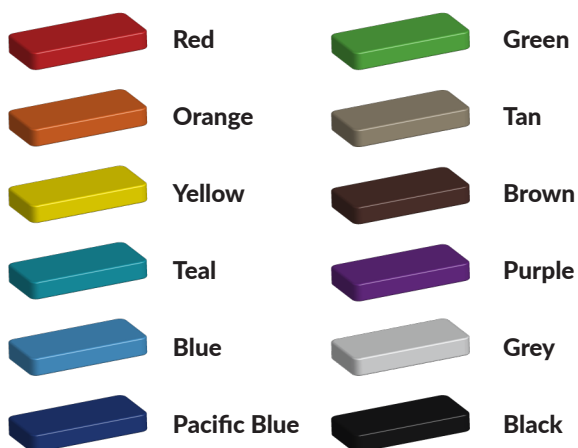

Naast de zwarte metalen standers kun je zelf [de kleuren van dit klimrek aanpassen](#). Kies voor de andere speelelementen uit 12 verschillende kleuren of geef elke zijde een andere kleur.

Foto's

Technische tekeningen

Matenplan

Bepaal zelf de kleuren van je professionele speeltoestel

Kleuren zijn belangrijk in een mensenleven. Kleuren kunnen een bepaald gevoel of een bepaalde sfeer oproepen. Kleuren kunnen de stemming beïnvloeden en geven informatie. Bij de inrichting van een speelplek is het daarom belangrijk rekening te houden met de kleurbeleving van kinderen. En die kunnen per leeftijdsgroep verschillen. Hoe belangrijk is het dan om zelf de kleuren voor een speeltoestel te kunnen kiezen? En deze service is bij TnT Speeltoestellen zonder extra meerkosten!

Kunststof kleuren

Metaal kleuren

PE Kleuren Polyethleen

Onze PE panelen zijn in verschillende diktes leverbaar

Enkele kleuren PE

Dubbele kleuren PE

Technisch materialenoverzicht

Op deze pagina vind je een lijst met de meest gebruikte materialen in onze speeltoestellen en andere producten. Mocht je specifieke informatie wensen over een bepaald toestel of de gebruikte materialen, neem dan even contact met ons op.

Palen
Bovenbalk
Staanders
Wip-balk
Schommelstelling

90mm of 114mm gegalvaniseerd gepoedercoat staal met antiroest afwerking

Vloeren
Plateau
Trappen
Zitvlak

2,5mm staalbord met rubber gecoate anti slip afwerking