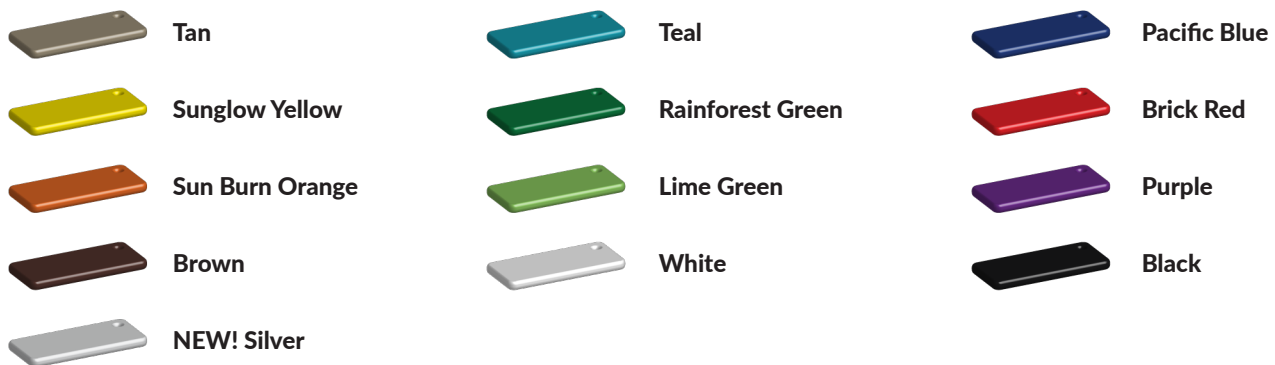

Foto's

Technische tekeningen

Matenplan

Bepaal zelf de kleuren van je professionele speeltoestel

Kleuren zijn belangrijk in een mensenleven. Kleuren kunnen een bepaald gevoel of een bepaalde sfeer oproepen. Kleuren kunnen de stemming beïnvloeden en geven informatie. Bij de inrichting van een speelplek is het daarom belangrijk rekening te houden met de kleurbeleving van kinderen. En die kunnen per leeftijdsgroep verschillen. Hoe belangrijk is het dan om zelf de kleuren voor een speeltoestel te kunnen kiezen? En deze service is bij TnT Speeltoestellen zonder extra meerkosten!

Kunststof kleuren

Metaal kleuren

PE Kleuren Polyethleen

Onze PE panelen zijn in verschillende diktes leverbaar

Enkele kleuren PE

Dubbele kleuren PE

Technisch materialenoverzicht

Op deze pagina vind je een lijst met de meest gebruikte materialen in onze speeltoestellen en andere producten. Mocht je specifieke informatie wensen over een bepaald toestel of de gebruikte materialen, neem dan even contact met ons op.