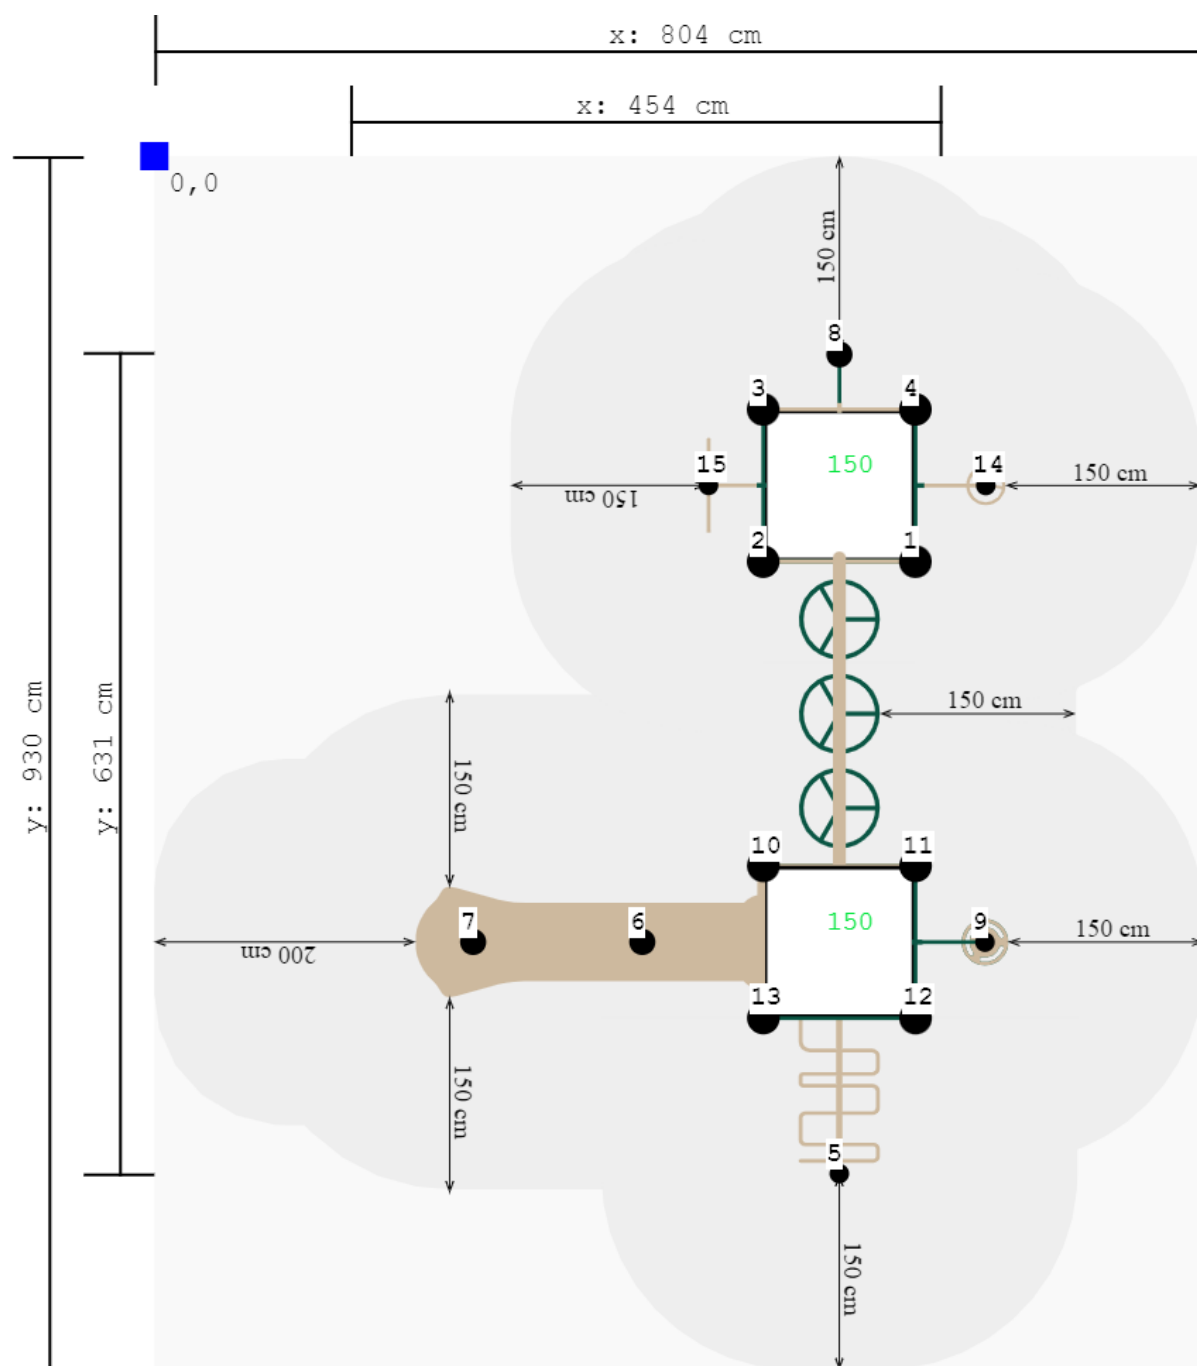

Technische tekeningen

Matenplan