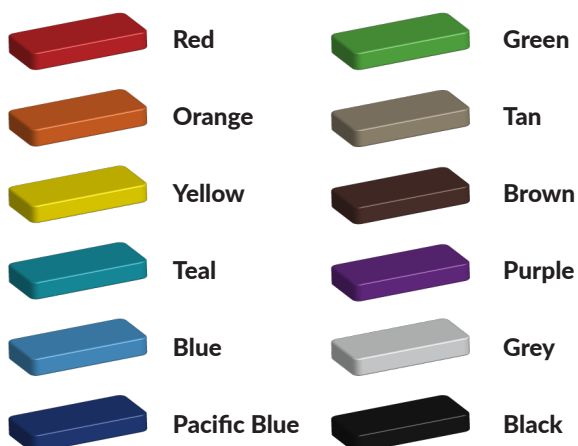

Foto's

Technische tekeningen

Matenplan

Bepaal zelf de kleuren van je professionele speeltoestel

Kleuren zijn belangrijk in een mensenleven. Kleuren kunnen een bepaald gevoel of een bepaalde sfeer oproepen. Kleuren kunnen de stemming beïnvloeden en geven informatie. Bij de inrichting van een speelplek is het daarom belangrijk rekening te houden met de kleurbeleving van kinderen. En die kunnen per leeftijdsgroep verschillen. Hoe belangrijk is het dan om zelf de kleuren voor een speeltoestel te kunnen kiezen? En deze service is bij TnT Speeltoestellen zonder extra meerkosten!

Kunststof kleuren

Metaal kleuren

PE Kleuren Polyethleen

Onze PE panelen zijn in verschillende diktes leverbaar

Enkele kleuren PE

Dubbele kleuren PE

Technisch materialenoverzicht

Op deze pagina vind je een lijst met de meest gebruikte materialen in onze speeltoestellen en andere producten. Mocht je specifieke informatie wensen over een bepaald toestel of de gebruikte materialen, neem dan even contact met ons op.

Palen
Bovenbalk
Staanders
Wip-balk
Schommelstelling

90mm of 114mm gegalvaniseerd gepoedercoat staal met antiroest afwerking

Vloeren
Plateau
Trappen
Zitvlak

2,5mm staalbord met rubber gecoate anti slip afwerking