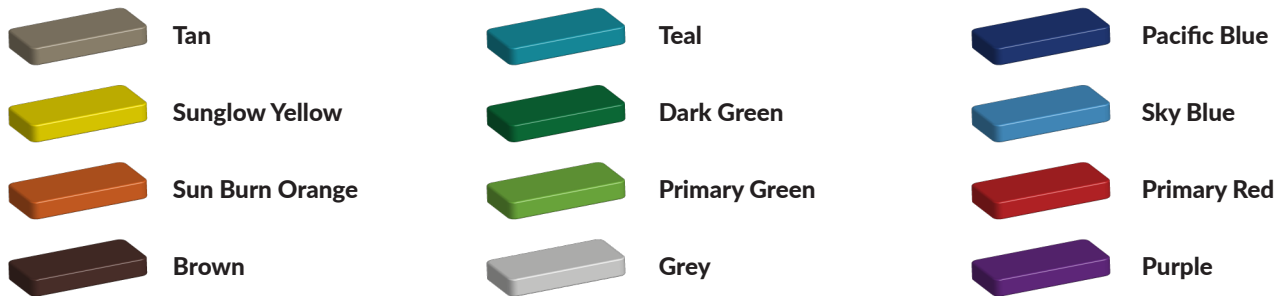

Foto's

Technische tekeningen

Matenplan

Bepaal zelf de kleuren van je professionele speeltoestel

Kleuren zijn belangrijk in een mensenleven. Kleuren kunnen een bepaald gevoel of een bepaalde sfeer oproepen. Kleuren kunnen de stemming beïnvloeden en geven informatie. Bij de inrichting van een speelplek is het daarom belangrijk rekening te houden met de kleurbeleving van kinderen. En die kunnen per leeftijdsgroep verschillen. Hoe belangrijk is het dan om zelf de kleuren voor een speeltoestel te kunnen kiezen? En deze service is bij TnT Speeltoestellen zonder extra meerkosten!

Kunststof kleuren

Metaal kleuren

PE Kleuren Polyethleen

Onze PE panelen zijn in verschillende diktes leverbaar

Enkele kleuren PE

Dubbele kleuren PE

Technisch materialenoverzicht

Op deze pagina vind je een lijst met de meest gebruikte materialen in onze speeltoestellen en andere producten. Mocht je specifieke informatie wensen over een bepaald toestel of de gebruikte materialen, neem dan even contact met ons op.