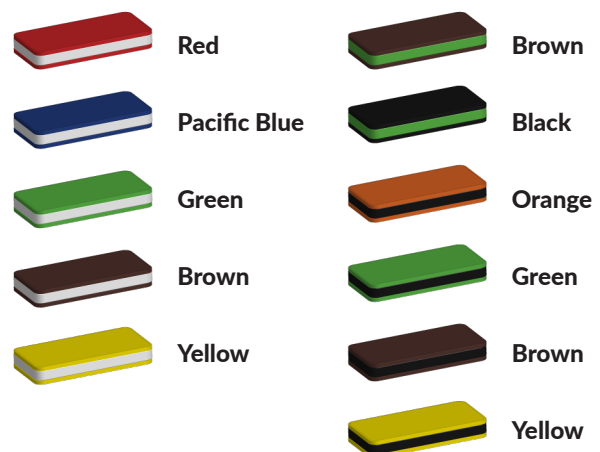

Foto's

Technische tekeningen

Matenplan

Bepaal zelf de kleuren van je professionele speeltoestel

Kleuren zijn belangrijk in een mensenleven. Kleuren kunnen een bepaald gevoel of een bepaalde sfeer oproepen. Kleuren kunnen de stemming beïnvloeden en geven informatie. Bij de inrichting van een speelplek is het daarom belangrijk rekening te houden met de kleurbeleving van kinderen. En die kunnen per leeftijdsgroep verschillen. Hoe belangrijk is het dan om zelf de kleuren voor een speeltoestel te kunnen kiezen? En deze service is bij TnT Speeltoestellen zonder extra meerkosten!

Kunststof kleuren

Metaal kleuren

PE Kleuren Polyethleen

Onze PE panelen zijn in verschillende diktes leverbaar

Enkele kleuren PE

Dubbele kleuren PE

Technisch materialenoverzicht

Op deze pagina vind je een lijst met de meest gebruikte materialen in onze speeltoestellen en andere producten. Mocht je specifieke informatie wensen over een bepaald toestel of de gebruikte materialen, neem dan even contact met ons op.

Palen
Bovenbalk
Staanders
Wip-balk
Schommelstelling

90mm of 114mm gegalvaniseerd gepoedercoat staal met antiroest afwerking

Vloeren
Plateau
Trappen
Zitvlak

2,5mm staalbord met rubber gecoate anti slip afwerking