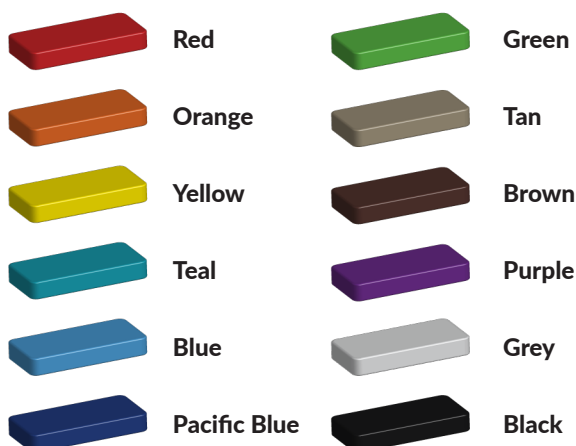

Foto's

Bepaal zelf de kleuren van je professionele speeltoestel

Kleuren zijn belangrijk in een mensenleven. Kleuren kunnen een bepaald gevoel of een bepaalde sfeer oproepen. Kleuren kunnen de stemming beïnvloeden en geven informatie. Bij de inrichting van een speelplek is het daarom belangrijk rekening te houden met de kleurbeleving van kinderen. En die kunnen per leeftijdsgroep verschillen. Hoe belangrijk is het dan om zelf de kleuren voor een speeltoestel te kunnen kiezen? En deze service is bij TnT Speeltoestellen zonder extra meerkosten!

Kunststof kleuren

Metaal kleuren

PE Kleuren Polyethleen

Onze PE panelen zijn in verschillende diktes leverbaar

Enkele kleuren PE

Dubbele kleuren PE

Technisch materialenoverzicht

Op deze pagina vind je een lijst met de meest gebruikte materialen in onze speeltoestellen en andere producten. Mocht je specifieke informatie wensen over een bepaald toestel of de gebruikte materialen, neem dan even contact met ons op.