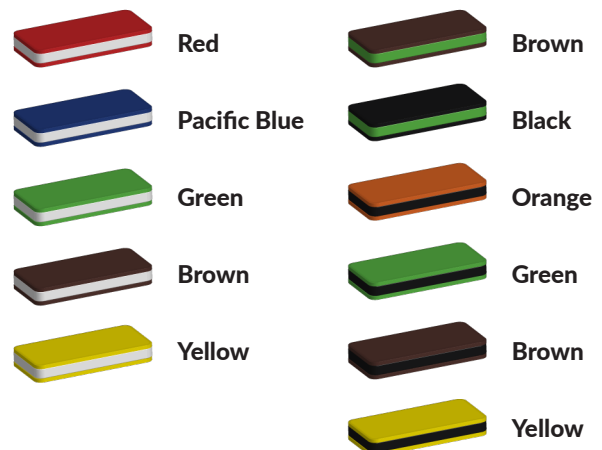

Foto's

Bepaal zelf de kleuren van je professionele speeltoestel

Kleuren zijn belangrijk in een mensenleven. Kleuren kunnen een bepaald gevoel of een bepaalde sfeer oproepen. Kleuren kunnen de stemming beïnvloeden en geven informatie. Bij de inrichting van een speelplek is het daarom belangrijk rekening te houden met de kleurbeleving van kinderen. En die kunnen per leeftijdsgroep verschillen. Hoe belangrijk is het dan om zelf de kleuren voor een speeltoestel te kunnen kiezen? En deze service is bij TnT Speeltoestellen zonder extra meerkosten!

Kunststof kleuren

Metaal kleuren

PE Kleuren Polyetheen

Onze PE panelen zijn in verschillende diktes leverbaar

Enkele kleuren PE

Dubbele kleuren PE

Technisch materialenoverzicht

Op deze pagina vind je een lijst met de meest gebruikte materialen in onze speeltoestellen en andere producten. Mocht je specifieke informatie wensen over een bepaald toestel of de gebruikte materialen, neem dan even contact met ons op.

Palen
Bovenbalk
Staanders
Wip-balk
Schommelstelling

90mm of 114mm gegalvaniseerd gepoedercoat staal met antiroest afwerking

Vloeren
Plateau
Trappen
Zitvlak

2,5mm staalbord met rubber gecoate anti slip afwerking