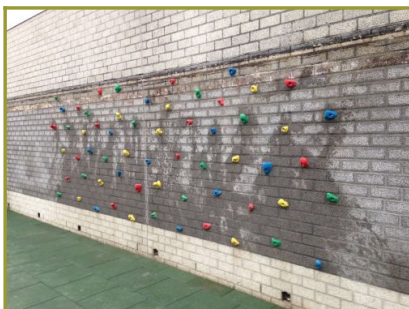

Klimgrepen

Alle leeftijden

€267 excl. BTW

€323,07 incl. BTW

Toestelspecificaties

Productcode Klimgrepen

Beschrijving

Heb je een lege muur, bijvoorbeeld een muur van een schoolgebouw of andere stenen wand? En zou je hier wel iets mee willen? Dat kan! Door klimgrepen te bevestigen maak je van een kale muur een heuse klimwand. Hoe cool is dat?

Maak van een bestaande muur een klimtoestel

Bevestig de klimgrepen op verschillende hoogtes op de muur en kinderen kunnen via de grepen naar boven of zelfs opzij klimmen. Zo heb je snel een nieuw "speeltoestel" op je schoolplein zonder veel kosten maar wel met heel veel uitdaging.

Foto's

Bepaal zelf de kleuren van je professionele speeltoestel

Kleuren zijn belangrijk in een mensenleven. Kleuren kunnen een bepaald gevoel of een bepaalde sfeer oproepen. Kleuren kunnen de stemming beïnvloeden en geven informatie. Bij de inrichting van een speelplek is het daarom belangrijk rekening te houden met de kleurbeleving van kinderen. En die kunnen per leeftijdsgroep verschillen. Hoe belangrijk is het dan om zelf de kleuren voor een speeltoestel te kunnen kiezen? En deze service is bij TnT Speeltoestellen zonder extra meerkosten!