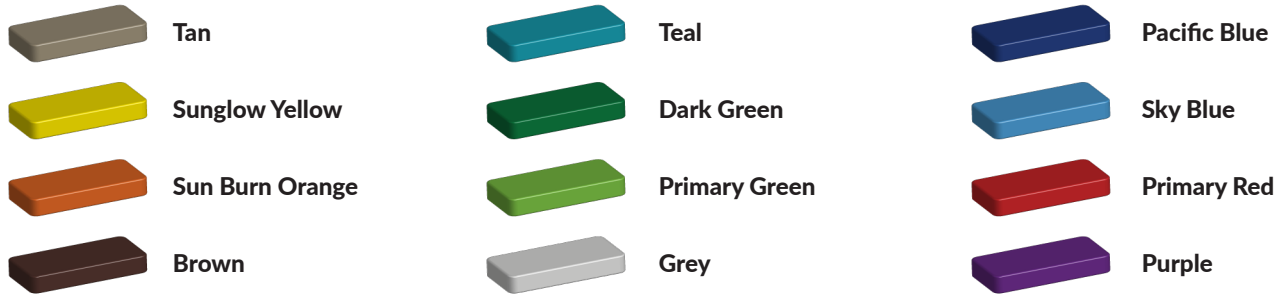

Maak van een bestaande muur een klimtoestel

Bevestig de klimgrepen op verschillende hoogtes op de muur en kinderen kunnen via de grepen naar boven of zelfs opzij klimmen. Zo heb je snel een nieuw "speeltoestel" op je schoolplein zonder veel kosten maar wel met heel veel uitdaging.

TnT Speeltoestellen levert klimgrepen in setjes van 20 stuks. De klimgrepen zijn gemaakt van gerecycled kunststof met extra grip en worden geleverd in verschillende kleuren.

De prijs van een set van 20 klimgrepen is inclusief bevestigingsmateriaal.

Foto's

Bepaal zelf de kleuren van je professionele speeltoestel

Kleuren zijn belangrijk in een mensenleven. Kleuren kunnen een bepaald gevoel of een bepaalde sfeer oproepen. Kleuren kunnen de stemming beïnvloeden en geven informatie. Bij de inrichting van een speelplek is het daarom belangrijk rekening te houden met de kleurbeleving van kinderen. En die kunnen per leeftijdsgroep verschillen. Hoe belangrijk is het dan om zelf de kleuren voor een speeltoestel te kunnen kiezen? En deze service is bij TnT Speeltoestellen zonder extra meerkosten!

Kunststof kleuren

Metaal kleuren

PE Kleuren Polyethleen

Onze PE panelen zijn in verschillende diktes leverbaar

Enkele kleuren PE

Dubbele kleuren PE

Technisch materialenoverzicht

Op deze pagina vind je een lijst met de meest gebruikte materialen in onze speeltoestellen en andere producten. Mocht je specifieke informatie wensen over een bepaald toestel of de gebruikte materialen, neem dan even contact met ons op.