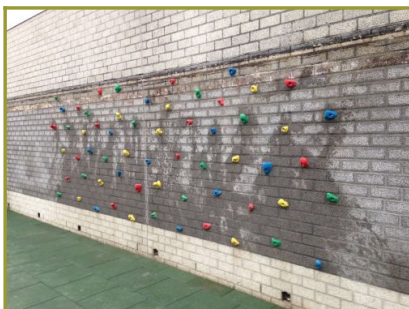

Klimgrepen

Alle leeftijden

€267 excl. BTW

€323,07 incl. BTW

Toestelspecificaties

Productcode Klimgrepen

Beschrijving

Heb je een lege muur, bijvoorbeeld een muur van een schoolgebouw of andere stenen wand? En zou je hier wel iets mee willen? Dat kan! Door klimgrepen te bevestigen maak je van een kale muur een heuse klimwand. Hoe cool is dat?

Maak van een bestaande muur een klimtoestel

Bevestig de klimgrepen op verschillende hoogtes op de muur en kinderen kunnen via de grepen naar boven of zelfs opzij klimmen. Zo heb je snel een nieuw "speeltoestel" op je schoolplein zonder veel kosten maar wel met heel veel uitdaging.

Foto's

Bepaal zelf de kleuren van je professionele speeltoestel

Kleuren zijn belangrijk in een mensenleven. Kleuren kunnen een bepaald gevoel of een bepaalde sfeer oproepen. Kleuren kunnen de stemming beïnvloeden en geven informatie. Bij de inrichting van een speelplek is het daarom belangrijk rekening te houden met de kleurbeleving van kinderen. En die kunnen per leeftijdsgroep verschillen. Hoe belangrijk is het dan om zelf de kleuren voor een speeltoestel te kunnen kiezen? En deze service is bij TnT Speeltoestellen zonder extra meerkosten!

Kunststof kleuren

Metaal kleuren

PE Kleuren Polyethleen

Onze PE panelen zijn in verschillende diktes leverbaar

Enkele kleuren PE

Dubbele kleuren PE

Technisch materialenoverzicht

Op deze pagina vind je een lijst met de meest gebruikte materialen in onze speeltoestellen en andere producten. Mocht je specifieke informatie wensen over een bepaald toestel of de gebruikte materialen, neem dan even contact met ons op.