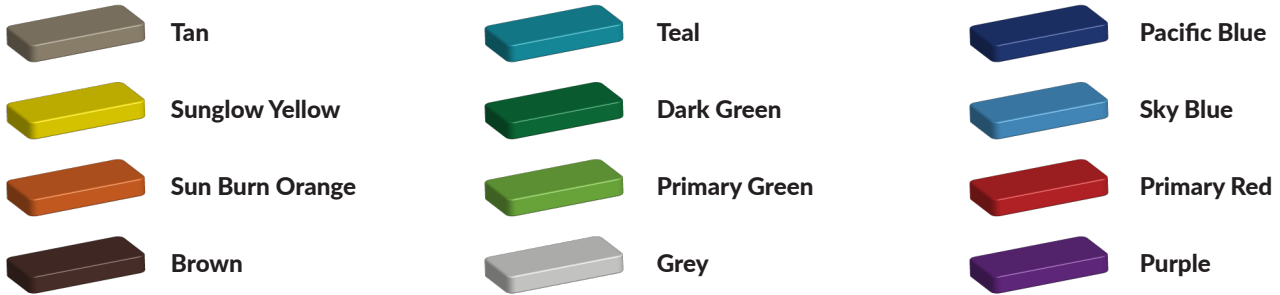

TnT Speeltoestellen levert klimgrepen in setjes van 20 stuks. De klimgrepen zijn gemaakt van gerecycled kunststof met extra grip en worden geleverd in verschillende kleuren.

De prijs van een set van 20 klimgrepen is inclusief bevestigingsmateriaal.

Foto's

Bepaal zelf de kleuren van je professionele speeltoestel

Kleuren zijn belangrijk in een mensenleven. Kleuren kunnen een bepaald gevoel of een bepaalde sfeer oproepen. Kleuren kunnen de stemming beïnvloeden en geven informatie. Bij de inrichting van een speelplek is het daarom belangrijk rekening te houden met de kleurbeleving van kinderen. En die kunnen per leeftijdsgroep verschillen. Hoe belangrijk is het dan om zelf de kleuren voor een speeltoestel te kunnen kiezen? En deze service is bij TnT Speeltoestellen zonder extra meerkosten!

Kunststof kleuren

Metaal kleuren

PE Kleuren Polyetheen

Onze PE panelen zijn in verschillende diktes leverbaar

Enkele kleuren PE

Dubbele kleuren PE

Technisch materialenoverzicht

Op deze pagina vind je een lijst met de meest gebruikte materialen in onze speeltoestellen en andere producten. Mocht je specifieke informatie wensen over een bepaald toestel of de gebruikte materialen, neem dan even contact met ons op.