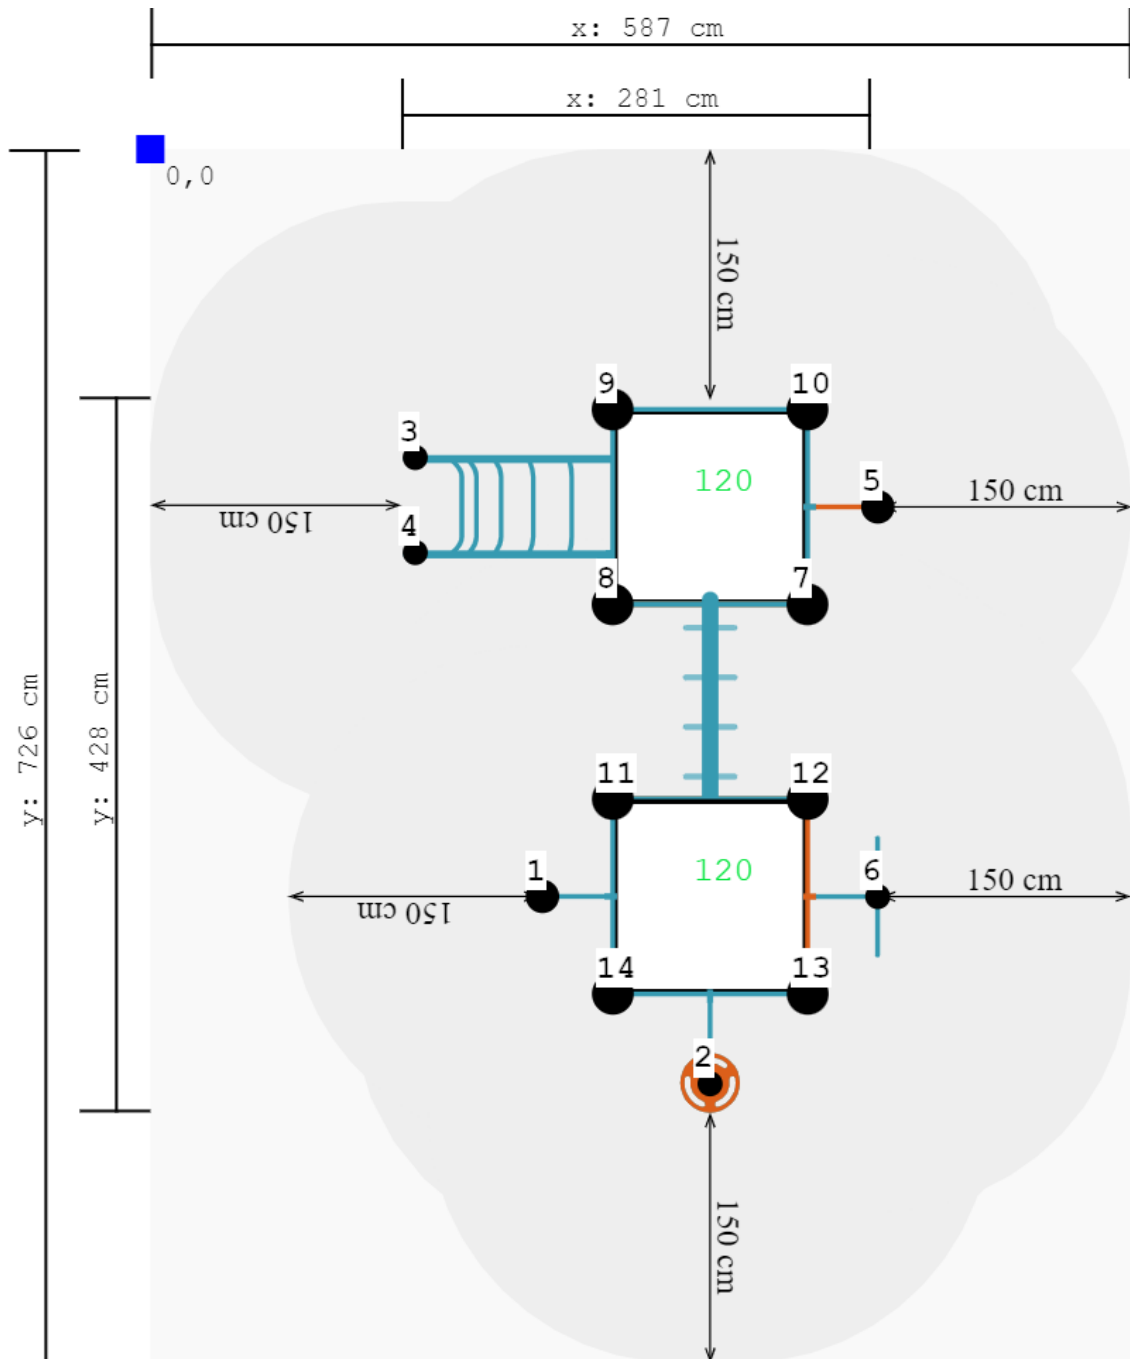

Technische tekeningen

Matenplan