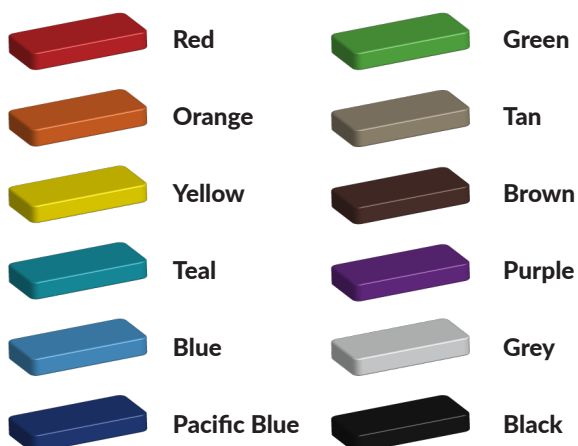

Foto's

Technische tekeningen

Matenplan

Bepaal zelf de kleuren van je professionele speeltoestel

Kleuren zijn belangrijk in een mensenleven. Kleuren kunnen een bepaald gevoel of een bepaalde sfeer oproepen. Kleuren kunnen de stemming beïnvloeden en geven informatie. Bij de inrichting van een speelplek is het daarom belangrijk rekening te houden met de kleurbeleving van kinderen. En die kunnen per leeftijdsgroep verschillen. Hoe belangrijk is het dan om zelf de kleuren voor een speeltoestel te kunnen kiezen? En deze service is bij TnT Speeltoestellen zonder extra meerkosten!

Kunststof kleuren

Metaal kleuren

PE Kleuren Polyetheen

Onze PE panelen zijn in verschillende diktes leverbaar

Enkele kleuren PE

Dubbele kleuren PE

Technisch materialenoverzicht

Op deze pagina vind je een lijst met de meest gebruikte materialen in onze speeltoestellen en andere producten. Mocht je specifieke informatie wensen over een bepaald toestel of de gebruikte materialen, neem dan even contact met ons op.