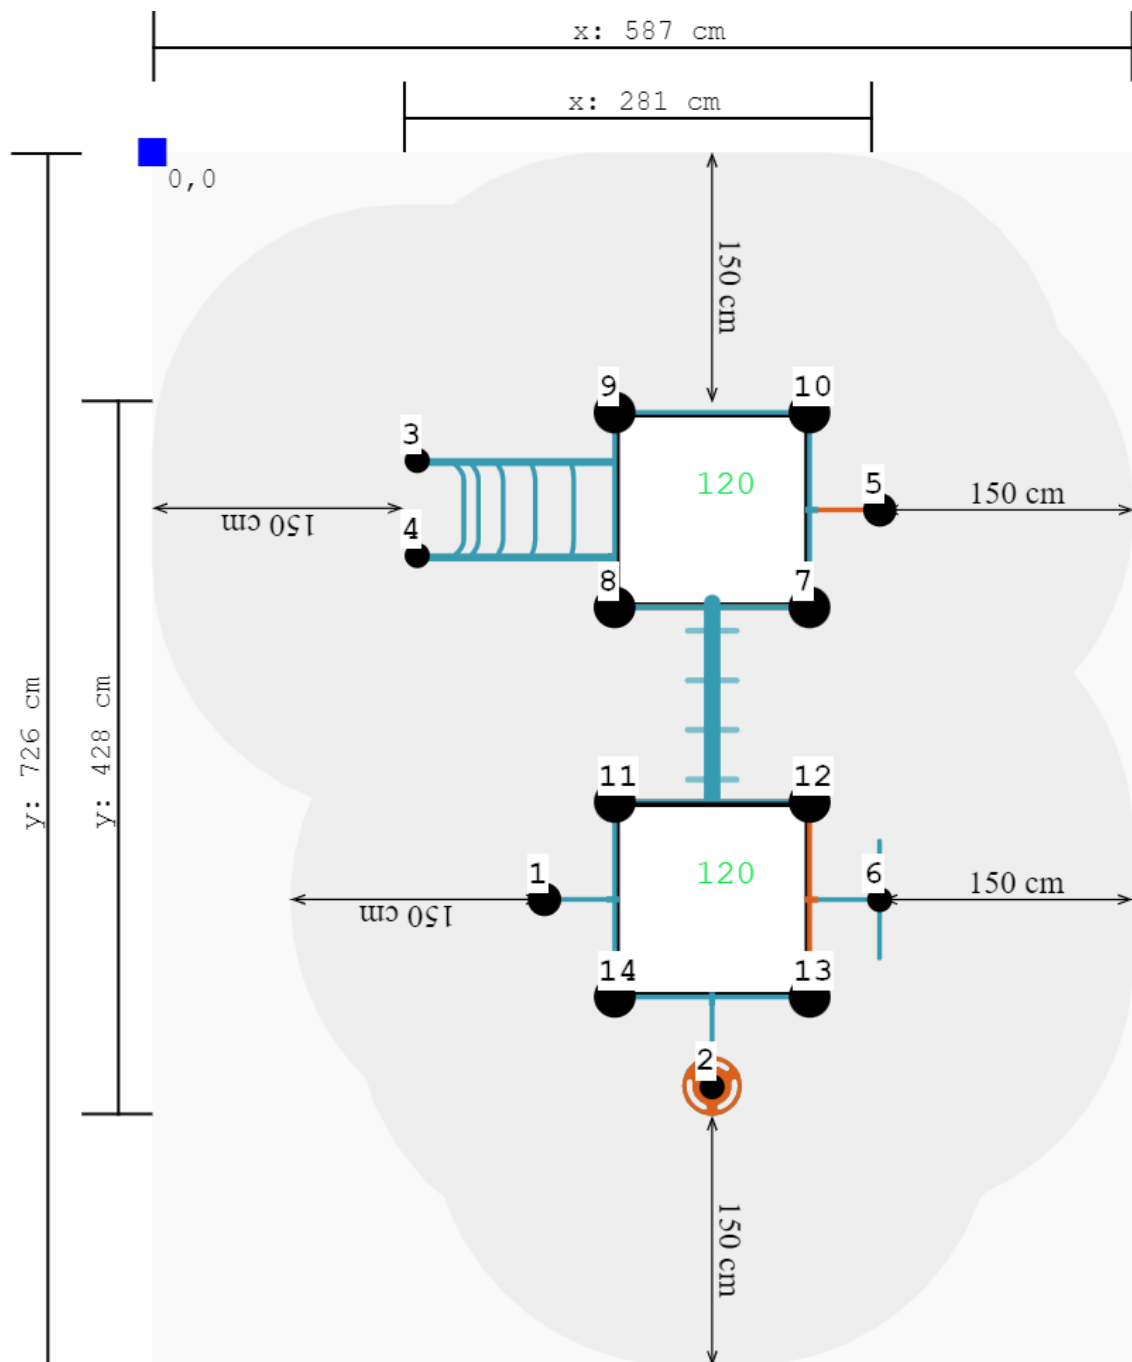

Technische tekeningen

Matenplan