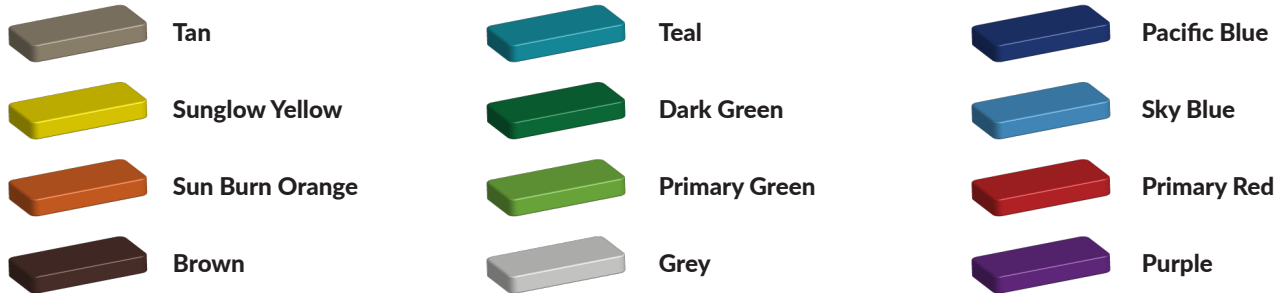

Combinatietoestel met lage platformen

Dit combinatie toestel bestaat uit twee platformen van 120 cm hoog. De plateaus zijn met elkaar verbonden door een ringladder. Je moet dus enige behendigheid aan de dag leggen om van de ene naar de andere kant te komen. Het ene plateau bereik je via de doppenopgang of slangenopgang. Het andere plateau heeft een gebogen klimrek als opgang. Aan beide platformen is een brandweerstang bevestigd om weer naar beneden te glijden. Alle speeltoestellen in de metaal- en kunststofserie zijn zowel in kleur als in uitvoering aan te passen in de [TnT 3D-ontwerper](#). In dit [ontwerpprogramma](#) kun je opgangen naar de platformen wijzigen en het speeltoestel naar eigen wens uitbreiden en samenstellen. Probeer het zelf!

Foto's

Technische tekeningen

Matenplan

Bepaal zelf de kleuren van je professionele speeltoestel

Kleuren zijn belangrijk in een mensenleven. Kleuren kunnen een bepaald gevoel of een bepaalde sfeer oproepen. Kleuren kunnen de stemming beïnvloeden en geven informatie. Bij de inrichting van een speelplek is het daarom belangrijk rekening te houden met de kleurbeleving van kinderen. En die kunnen per leeftijdsgroep verschillen. Hoe belangrijk is het dan om zelf de kleuren voor een speeltoestel te kunnen kiezen? En deze service is bij TnT Speeltoestellen zonder extra meerkosten!

Kunststof kleuren

Metaal kleuren

PE Kleuren Polyetheen

Onze PE panelen zijn in verschillende diktes leverbaar

Enkele kleuren PE

Dubbele kleuren PE

Technisch materialenoverzicht

Op deze pagina vind je een lijst met de meest gebruikte materialen in onze speeltoestellen en andere producten. Mocht je specifieke informatie wensen over een bepaald toestel of de gebruikte materialen, neem dan even contact met ons op.