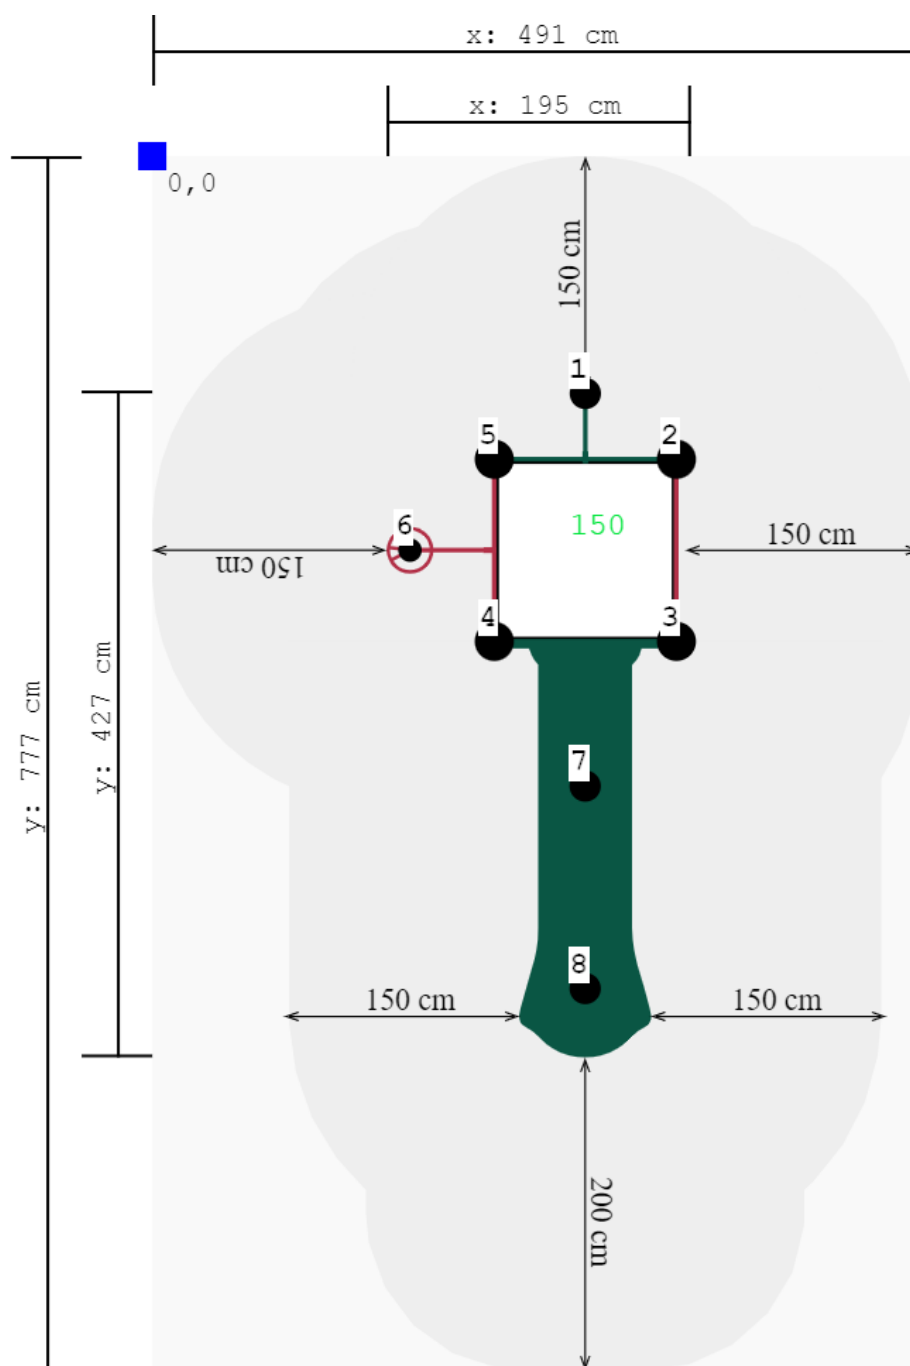

Technische tekeningen

Matenplan