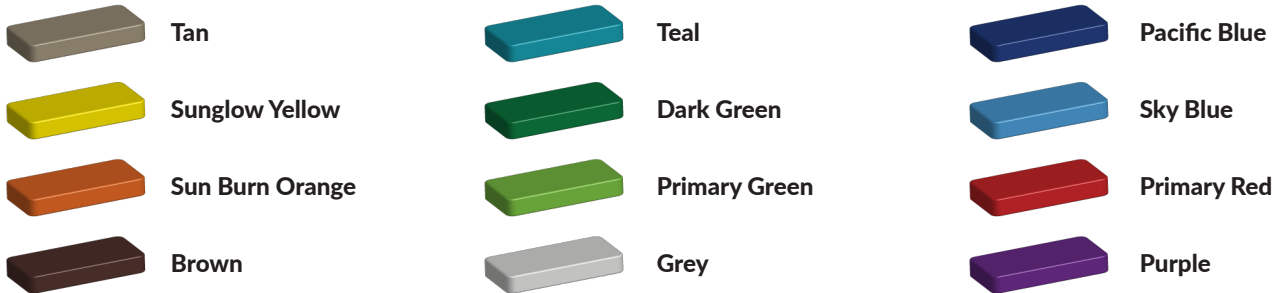

Combinatietoestel uit de metaal en kunststof-serie

Dit combinatietoestel komt uit de [metaal- en kunststof serie](#) van TnT Speeltoestellen waarbij robuust metaal wordt gecombineerd met betaalbaar kunststof. Maar dat is nog niet alles want je kunt [de kleuren van deze speeltoestellen namelijk zelf bepalen](#). Op de zwarte staanders na, kun je kiezen uit maar liefst 12 verschillende kleuren. En wil je dit speeltoestel van andere opgangen voorzien door bijvoorbeeld toch een trap toe te voegen dan is dit ook mogelijk. Met de [TnT 3D-ontwerper](#) kun je helemaal zelf bepalen hoe je professionele speeltoestel eruit komt te zien. Mix and match met verschillende kleuren, opgangen en breid je je speeltoestel uit naar eigen wens. En het is helemaal gratis dus probeer [deze ontwerptool](#) direct.

Foto's

Technische tekeningen

Matenplan

Bepaal zelf de kleuren van je professionele speeltoestel

Kleuren zijn belangrijk in een mensenleven. Kleuren kunnen een bepaald gevoel of een bepaalde sfeer oproepen. Kleuren kunnen de stemming beïnvloeden en geven informatie. Bij de inrichting van een speelplek is het daarom belangrijk rekening te houden met de kleurbeleving van kinderen. En die kunnen per leeftijdsgroep verschillen. Hoe belangrijk is het dan om zelf de kleuren voor een speeltoestel te kunnen kiezen? En deze service is bij TnT Speeltoestellen zonder extra meerkosten!

Kunststof kleuren

Metaal kleuren

PE Kleuren Polyetheen

Onze PE panelen zijn in verschillende diktes leverbaar

Enkele kleuren PE

Dubbele kleuren PE

Technisch materialenoverzicht

Op deze pagina vind je een lijst met de meest gebruikte materialen in onze speeltoestellen en andere producten. Mocht je specifieke informatie wensen over een bepaald toestel of de gebruikte materialen, neem dan even contact met ons op.