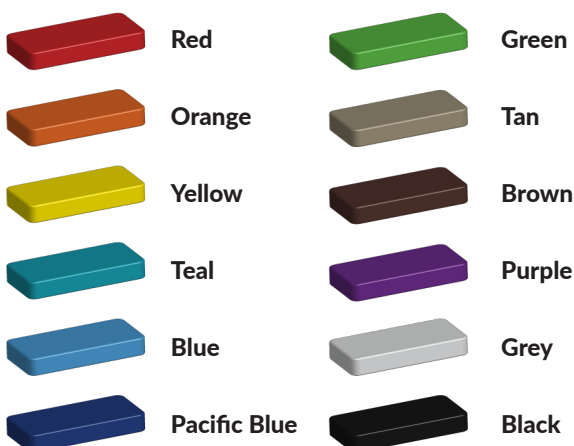

Combinatietoestel uit de metaal en kunststof-serie

Dit combinatietoestel komt uit de [metaal- en kunststof serie](#) van TnT Speeltoestellen waarbij robuust metaal wordt gecombineerd met betaalbaar kunststof. Maar dat is nog niet alles want je kunt [de kleuren van deze speeltoestellen namelijk zelf bepalen](#). Op de zwarte staanders na, kun je kiezen uit maar liefst 12 verschillende kleuren. En wil je dit speeltoestel van andere opgangen voorzien door bijvoorbeeld toch een trap toe te voegen dan is dit ook mogelijk. Met de [TnT 3D-ontwerper](#) kun je helemaal zelf bepalen hoe je professionele speeltoestel eruit komt te zien. Mix and match met verschillende kleuren, opgangen en breid je je speeltoestel uit naar eigen wens. En het is helemaal gratis dus probeer [deze ontwerptool](#) direct.

Foto's

Technische tekeningen

Matenplan

Bepaal zelf de kleuren van je professionele speeltoestel

Kleuren zijn belangrijk in een mensenleven. Kleuren kunnen een bepaald gevoel of een bepaalde sfeer oproepen. Kleuren kunnen de stemming beïnvloeden en geven informatie. Bij de inrichting van een speelplek is het daarom belangrijk rekening te houden met de kleurbeleving van kinderen. En die kunnen per leeftijdsgroep verschillen. Hoe belangrijk is het dan om zelf de kleuren voor een speeltoestel te kunnen kiezen? En deze service is bij TnT Speeltoestellen zonder extra meerkosten!

Kunststof kleuren

Metaal kleuren

PE Kleuren Polyetheen

Onze PE panelen zijn in verschillende diktes leverbaar

Enkele kleuren PE

Dubbele kleuren PE

Technisch materialenoverzicht

Op deze pagina vind je een lijst met de meest gebruikte materialen in onze speeltoestellen en andere producten. Mocht je specifieke informatie wensen over een bepaald toestel of de gebruikte materialen, neem dan even contact met ons op.