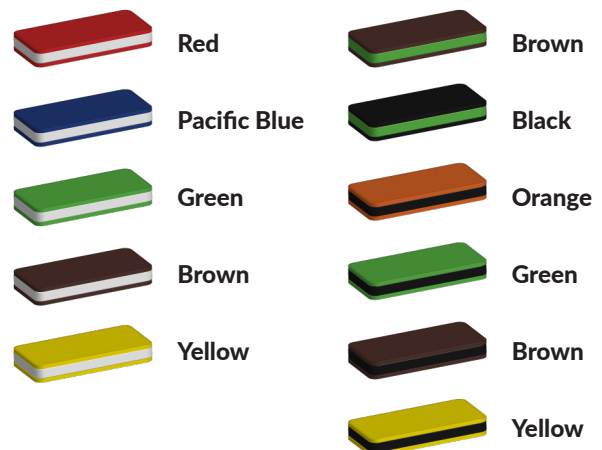

Combinatietoestel uit de metaal en kunststof-serie

Dit combinatietoestel komt uit de [metaal- en kunststof serie](#) van TnT Speeltoestellen waarbij robuust metaal wordt gecombineerd met betaalbaar kunststof. Maar dat is nog niet alles want je kunt [de kleuren van deze speeltoestellen namelijk zelf bepalen](#). Op de zwarte staanders na, kun je kiezen uit maar liefst 12 verschillende kleuren. En wil je dit speeltoestel van andere opgangen voorzien door bijvoorbeeld toch een trap toe te voegen dan is dit ook mogelijk. Met de [TnT 3D-ontwerper](#) kun je helemaal zelf bepalen hoe je professionele speeltoestel eruit komt te zien. Mix and match met verschillende kleuren, opgangen en breid je je speeltoestel uit naar eigen wens. En het is helemaal gratis dus probeer [deze ontwerptool](#) direct.

Foto's

Technische tekeningen

Matenplan

Bepaal zelf de kleuren van je professionele speeltoestel

Kleuren zijn belangrijk in een mensenleven. Kleuren kunnen een bepaald gevoel of een bepaalde sfeer oproepen. Kleuren kunnen de stemming beïnvloeden en geven informatie. Bij de inrichting van een speelplek is het daarom belangrijk rekening te houden met de kleurbeleving van kinderen. En die kunnen per leeftijdsgroep verschillen. Hoe belangrijk is het dan om zelf de kleuren voor een speeltoestel te kunnen kiezen? En deze service is bij TnT Speeltoestellen zonder extra meerkosten!

Kunststof kleuren

Metaal kleuren

PE Kleuren Polyetheen

Onze PE panelen zijn in verschillende diktes leverbaar

Enkele kleuren PE

Dubbele kleuren PE

Technisch materialenoverzicht

Op deze pagina vind je een lijst met de meest gebruikte materialen in onze speeltoestellen en andere producten. Mocht je specifieke informatie wensen over een bepaald toestel of de gebruikte materialen, neem dan even contact met ons op.