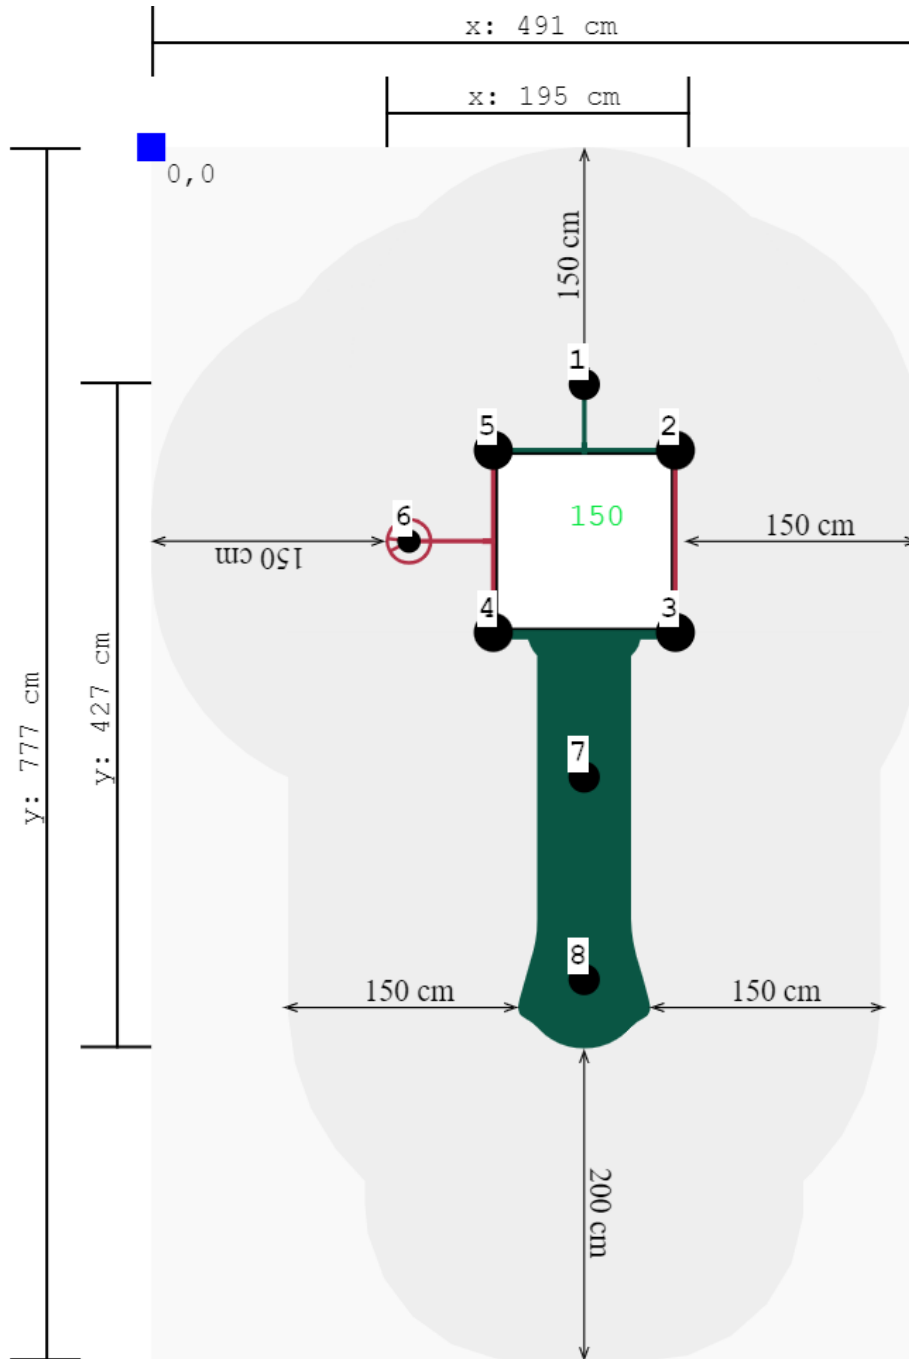

Technische tekeningen

Matenplan