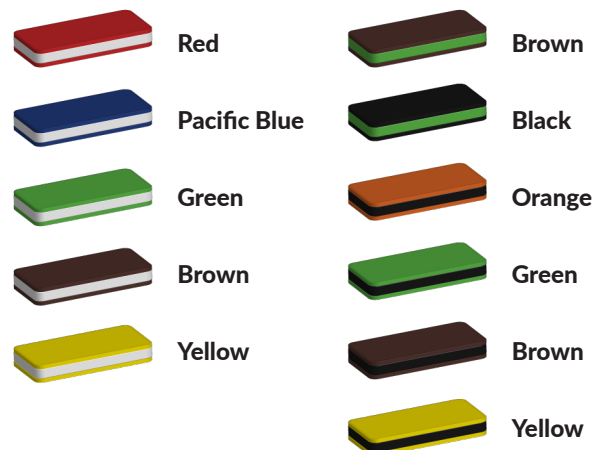

Maak kennis met de TnT 3D-ontwerper

Het speeltoestel valt onder de [metaal- en kunststofserie](#) van TnT Speeltoestellen. In deze serie wordt robuust metaal gecombineerd met kunststof speelelementen. Staanders en vloeren worden altijd in het zwart uitgevoerd maar voor de rest kun je [zelf de kleurstelling van deze speeltoestellen bepalen](#). Ook kun je [in de TnT 3D-ontwerper](#) nog speelelementen toevoegen, weglaten, voor andere opgangen en overgangen kiezen en op deze manier een compleet nieuw uniek speeltoestel ontwerpen. Neem contact met ons op als je hier meer over wilt weten of ga direct aan de slag met dit [unieke ontwerpprogramma](#)!

Foto's

Bepaal zelf de kleuren van je professionele speeltoestel

Kleuren zijn belangrijk in een mensenleven. Kleuren kunnen een bepaald gevoel of een bepaalde sfeer oproepen. Kleuren kunnen de stemming beïnvloeden en geven informatie. Bij de inrichting van een speelplek is het daarom belangrijk rekening te houden met de kleurbeleving van kinderen. En die kunnen per leeftijdsgroep verschillen. Hoe belangrijk is het dan om zelf de kleuren voor een speeltoestel te kunnen kiezen? En deze service is bij TnT Speeltoestellen zonder extra meerkosten!

Kunststof kleuren

Metaal kleuren

PE Kleuren Polyetheen

Onze PE panelen zijn in verschillende diktes leverbaar

Enkele kleuren PE

Dubbele kleuren PE

Technisch materialenoverzicht

Op deze pagina vind je een lijst met de meest gebruikte materialen in onze speeltoestellen en andere producten. Mocht je specifieke informatie wensen over een bepaald toestel of de gebruikte materialen, neem dan even contact met ons op.