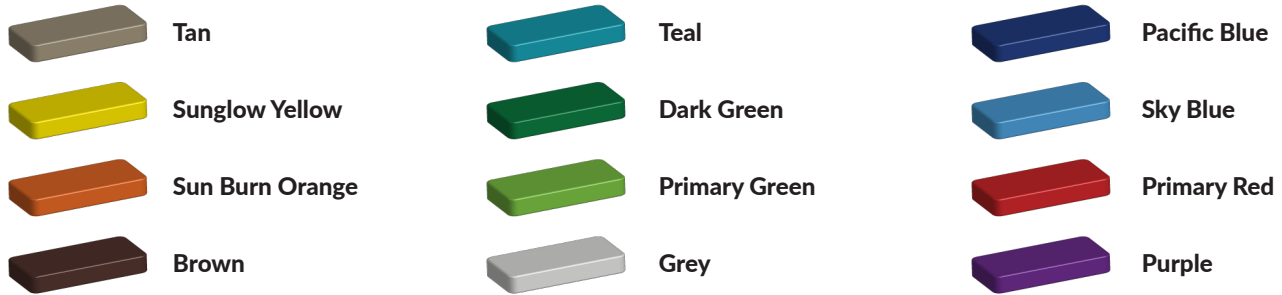

Maak kennis met de TnT 3D-ontwerper

Het speeltoestel valt onder de [metaal- en kunststofserie](#) van TnT Speeltoestellen. In deze serie wordt robuust metaal gecombineerd met kunststof speelelementen. Staanders en vloeren worden altijd in het zwart uitgevoerd maar voor de rest kun je [zelf de kleurstelling van deze speeltoestellen bepalen](#). Ook kun je [in de TnT 3D-ontwerper](#) nog speelelementen toevoegen, weglaten, voor andere opgangen en overgangen kiezen en op deze manier een compleet nieuw uniek speeltoestel ontwerpen. Neem contact met ons op als je hier meer over wilt weten of ga direct aan de slag met dit [unieke ontwerpprogramma](#)!

Foto's

Bepaal zelf de kleuren van je professionele speeltoestel

Kleuren zijn belangrijk in een mensenleven. Kleuren kunnen een bepaald gevoel of een bepaalde sfeer oproepen. Kleuren kunnen de stemming beïnvloeden en geven informatie. Bij de inrichting van een speelplek is het daarom belangrijk rekening te houden met de kleurbeleving van kinderen. En die kunnen per leeftijdsgroep verschillen. Hoe belangrijk is het dan om zelf de kleuren voor een speeltoestel te kunnen kiezen? En deze service is bij TnT Speeltoestellen zonder extra meerkosten!

Kunststof kleuren

Metaal kleuren

PE Kleuren Polyetheen

Onze PE panelen zijn in verschillende diktes leverbaar

Enkele kleuren PE

Dubbele kleuren PE

Technisch materialenoverzicht

Op deze pagina vind je een lijst met de meest gebruikte materialen in onze speeltoestellen en andere producten. Mocht je specifieke informatie wensen over een bepaald toestel of de gebruikte materialen, neem dan even contact met ons op.