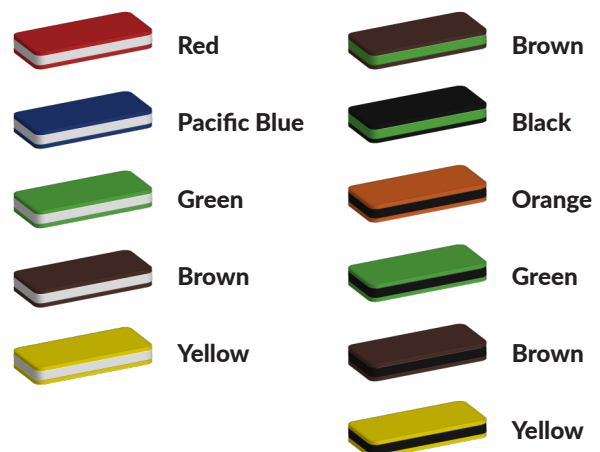

Speeltoestel aanpassen in de TnT 3D-ontwerper

Een mooie bijkomstigheid van dit speeltoestel uit de [metaal en kunststof lijn](#) is dat je door [verschillende kleuren voor de speelelementen](#) te kiezen een compleet eigen speeltoestel op maat kunt maken. Alleen de staanders en vloeren zijn standaard zwart, voor de rest van de onderdelen is een omvangrijk kleurenpalet voorhanden, zowel voor de kunststof als de metalen onderdelen. Wil je de speelelementen of de kleuren van dit speeltoestel wijzigen, maak dan gebruik van de [TnT 3D-ontwerper](#).

Foto's

Technische tekeningen

Matenplan

Bepaal zelf de kleuren van je professionele speeltoestel

Kleuren zijn belangrijk in een mensenleven. Kleuren kunnen een bepaald gevoel of een bepaalde sfeer oproepen. Kleuren kunnen de stemming beïnvloeden en geven informatie. Bij de inrichting van een speelplek is het daarom belangrijk rekening te houden met de kleurbeleving van kinderen. En die kunnen per leeftijdsgroep verschillen. Hoe belangrijk is het dan om zelf de kleuren voor een speeltoestel te kunnen kiezen? En deze service is bij TnT Speeltoestellen zonder extra meerkosten!

Kunststof kleuren

Metaal kleuren

PE Kleuren Polyethleen

Onze PE panelen zijn in verschillende diktes leverbaar

Enkele kleuren PE

Dubbele kleuren PE

Technisch materialenoverzicht

Op deze pagina vind je een lijst met de meest gebruikte materialen in onze speeltoestellen en andere producten. Mocht je specifieke informatie wensen over een bepaald toestel of de gebruikte materialen, neem dan even contact met ons op.