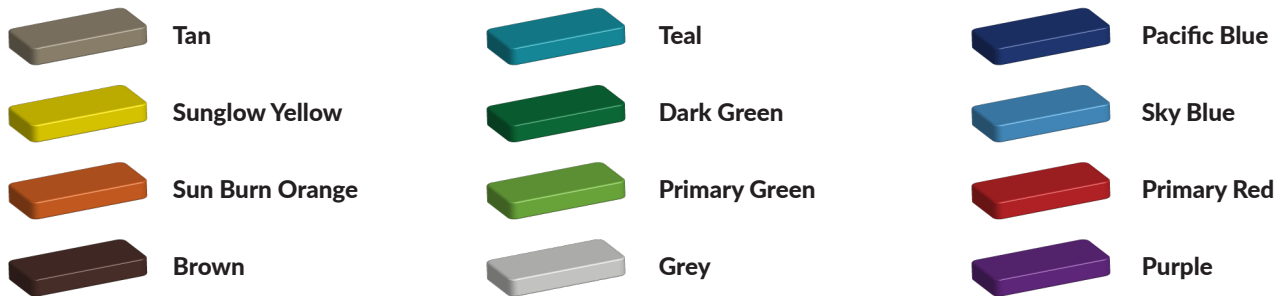

Speeltoestel aanpassen in de TnT 3D-ontwerper

Een mooie bijkomstigheid van dit speeltoestel uit de [metaal en kunststof lijn](#) is dat je door [verschillende kleuren voor de speelelementen](#) te kiezen een compleet eigen speeltoestel op maat kunt maken. Alleen de staanders en vloeren zijn standaard zwart, voor de rest van de onderdelen is een omvangrijk kleurenpalet voorhanden, zowel voor de kunststof als de metalen onderdelen. Wil je de speelelementen of de kleuren van dit speeltoestel wijzigen, maak dan gebruik van de [TnT 3D-ontwerper](#).

Foto's

Technische tekeningen

Matenplan

Bepaal zelf de kleuren van je professionele speeltoestel

Kleuren zijn belangrijk in een mensenleven. Kleuren kunnen een bepaald gevoel of een bepaalde sfeer oproepen. Kleuren kunnen de stemming beïnvloeden en geven informatie. Bij de inrichting van een speelplek is het daarom belangrijk rekening te houden met de kleurbeleving van kinderen. En die kunnen per leeftijdsgroep verschillen. Hoe belangrijk is het dan om zelf de kleuren voor een speeltoestel te kunnen kiezen? En deze service is bij TnT Speeltoestellen zonder extra meerkosten!

Kunststof kleuren

Metaal kleuren

PE Kleuren Polyethleen

Onze PE panelen zijn in verschillende diktes leverbaar

Enkele kleuren PE

Dubbele kleuren PE

Technisch materialenoverzicht

Op deze pagina vind je een lijst met de meest gebruikte materialen in onze speeltoestellen en andere producten. Mocht je specifieke informatie wensen over een bepaald toestel of de gebruikte materialen, neem dan even contact met ons op.