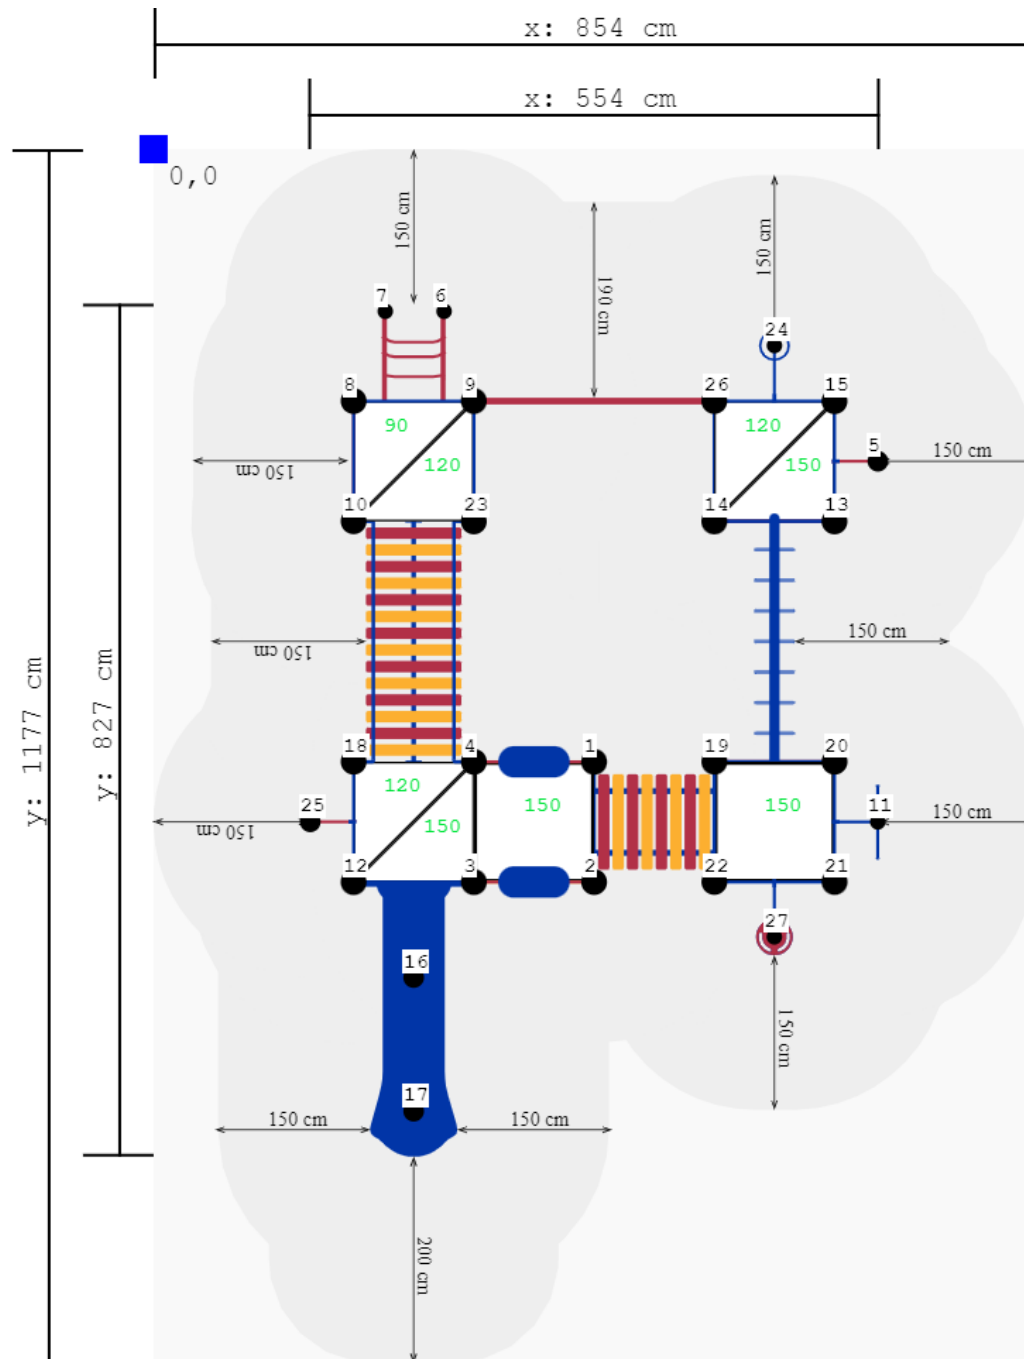

Technische tekeningen

Matenplan