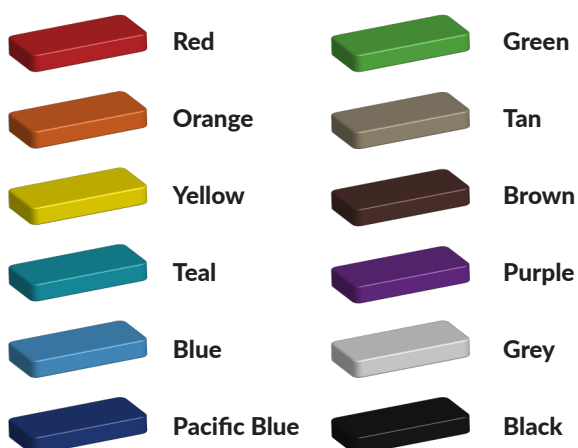

Foto's

Technische tekeningen

Matenplan

Bepaal zelf de kleuren van je professionele speeltoestel

Kleuren zijn belangrijk in een mensenleven. Kleuren kunnen een bepaald gevoel of een bepaalde sfeer oproepen. Kleuren kunnen de stemming beïnvloeden en geven informatie. Bij de inrichting van een speelplek is het daarom belangrijk rekening te houden met de kleurbeleving van kinderen. En die kunnen per leeftijdsgroep verschillen. Hoe belangrijk is het dan om zelf de kleuren voor een speeltoestel te kunnen kiezen? En deze service is bij TnT Speeltoestellen zonder extra meerkosten!

Kunststof kleuren

Metaal kleuren

PE Kleuren Polyethleen

Onze PE panelen zijn in verschillende diktes leverbaar

Enkele kleuren PE

Dubbele kleuren PE

Technisch materialenoverzicht

Op deze pagina vind je een lijst met de meest gebruikte materialen in onze speeltoestellen en andere producten. Mocht je specifieke informatie wensen over een bepaald toestel of de gebruikte materialen, neem dan even contact met ons op.