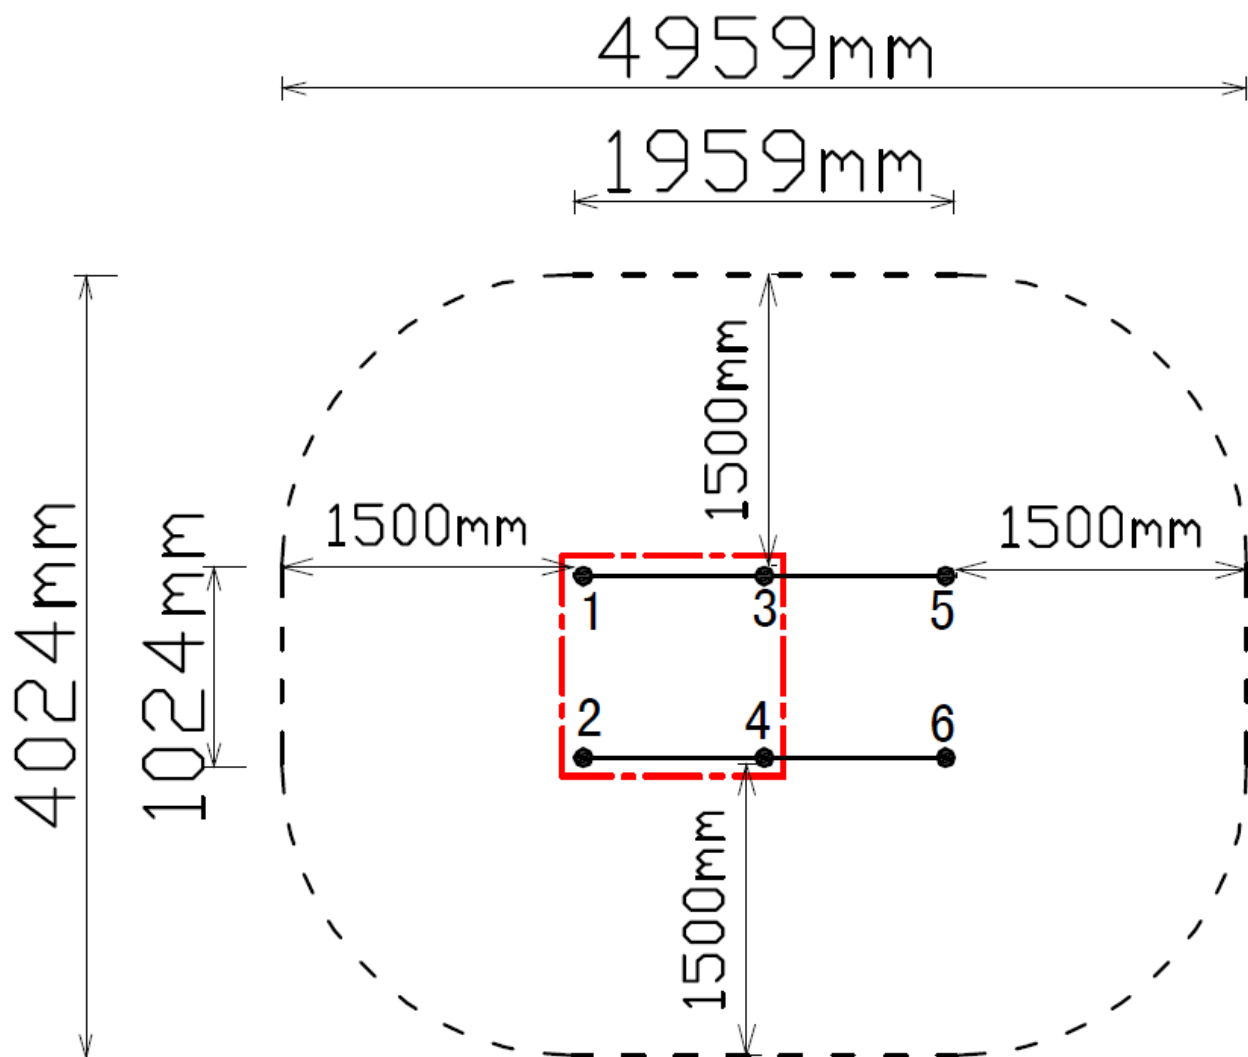

Technische tekeningen

Matenplan