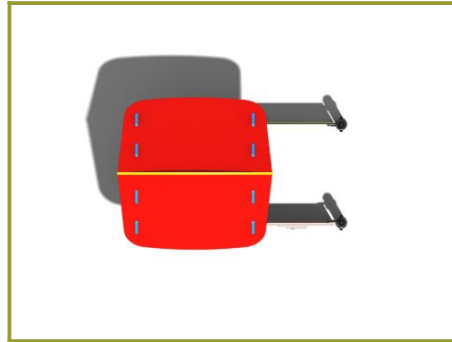

Technische tekeningen

Matenplan